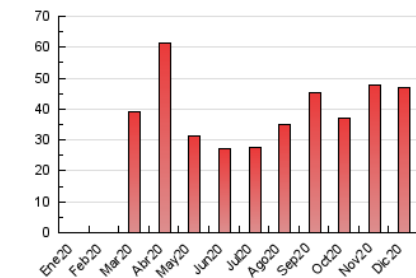

### 3. Por día del mes (Nacional e Internacional)

Día	N. únicos	Visitas	Páginas	Día	N. únicos	Visitas	Páginas	Día	N. únicos	Visitas	Páginas
1	3.250	3.309	3.670	11	928	963	1.149	21	2.237	2.315	2.625
2	2.417	2.490	2.734	12	861	882	977	22	2.313	2.369	2.537
3	1.453	1.501	1.757	13	346	359	440	23	4.975	5.057	5.581
4	931	967	1.182	14	612	641	830	24	1.543	1.580	1.840
5	806	833	955	15	1.032	1.063	1.222	25	930	945	1.159
6	345	370	511	16	1.017	1.050	1.266	26	1.054	1.096	1.300
7	637	659	773	17	1.930	1.986	2.305	27	809	837	964
8	915	945	1.164	18	1.997	2.070	2.406	28	435	454	680
9	2.136	2.182	2.431	19	831	856	985	29	260	268	352
10	1.450	1.480	1.651	20	826	842	982	30	242	259	333
								31	172	192	233

4. Gráficas (Nacional e Internacional)

4.1 Por día de la semana (promedio)

N. únicos / Visitas (x 100)

Páginas (x 100)

4.2 Por franja horaria (promedio)

Visitas (x 1000)

Páginas (x 1000)

4.3 Por meses

N. únicos / Visitas (x 1000)

Páginas (x 1000)