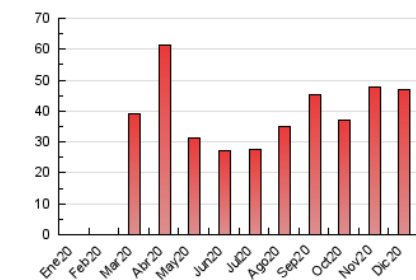

### 3. Por día del mes (Nacional e Internacional)

Día	N. únicos	Visitas	Páginas	Día	N. únicos	Visitas	Páginas	Día	N. únicos	Visitas	Páginas
1	3.250	3.309	3.670	11	928	963	1.149	21	2.237	2.315	2.625
2	2.417	2.490	2.734	12	861	882	977	22	2.313	2.369	2.537
3	1.453	1.501	1.757	13	346	359	440	23	4.975	5.057	5.581
4	931	967	1.182	14	612	641	830	24	1.543	1.580	1.840
5	806	833	955	15	1.032	1.063	1.222	25	930	945	1.159
6	345	370	511	16	1.017	1.050	1.266	26	1.054	1.096	1.300
7	637	659	773	17	1.930	1.986	2.305	27	809	837	964
8	915	945	1.164	18	1.997	2.070	2.406	28	435	454	680
9	2.136	2.182	2.431	19	831	856	985	29	260	268	352
10	1.450	1.480	1.651	20	826	842	982	30	242	259	333
								31	172	192	233

4. Gráficas (Nacional e Internacional)

4.1 Por día de la semana (promedio)

N. únicos / Visitas (x 100)

Páginas (x 100)

4.2 Por franja horaria (promedio)

Visitas (x 1000)

Páginas (x 1000)

4.3 Por meses

N. únicos / Visitas (x 1000)

Páginas (x 1000)