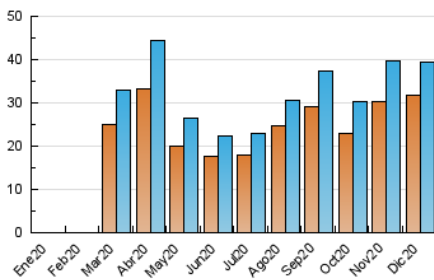

#### 3. Por día del mes (Nacional)

Día	N. únicos	Visitas	Páginas	Día	N. únicos	Visitas	Páginas	Día	N. únicos	Visitas	Páginas
1	3.168	3.227	3.584	11	880	915	1.097	21	2.173	2.248	2.555
2	2.327	2.399	2.639	12	821	842	937	22	2.243	2.299	2.462
3	1.401	1.449	1.705	13	328	341	422	23	4.875	4.956	5.479
4	884	920	1.131	14	575	604	791	24	1.477	1.514	1.769
5	783	809	931	15	995	1.025	1.180	25	883	898	1.108
6	328	353	493	16	959	991	1.195	26	997	1.039	1.241
7	610	632	745	17	1.839	1.893	2.205	27	766	794	921
8	871	900	1.119	18	1.915	1.987	2.321	28	394	413	634
9	2.082	2.128	2.373	19	790	814	936	29	240	248	331
10	1.404	1.434	1.605	20	776	792	921	30	219	236	309
								31	155	175	210

4. Gráficas (Nacional)

4.1 Por día de la semana (promedio)

N. únicos / Visitas (x 100)

Páginas (x 100)

4.2 Por franja horaria (promedio)

Visitas (x 1000)

Páginas (x 1000)

4.3 Por meses

N. únicos / Visitas (x 1000)

Páginas (x 1000)