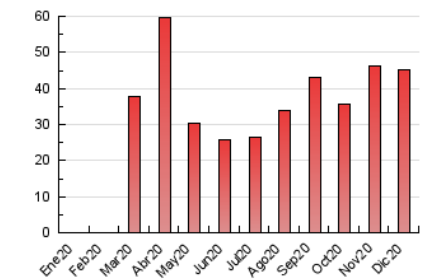

#### 3. Por día del mes (Nacional)

Día	N. únicos	Visitas	Páginas	Día	N. únicos	Visitas	Páginas	Día	N. únicos	Visitas	Páginas
1	3.168	3.227	3.584	11	880	915	1.097	21	2.173	2.248	2.555
2	2.327	2.399	2.639	12	821	842	937	22	2.243	2.299	2.462
3	1.401	1.449	1.705	13	328	341	422	23	4.875	4.956	5.479
4	884	920	1.131	14	575	604	791	24	1.477	1.514	1.769
5	783	809	931	15	995	1.025	1.180	25	883	898	1.108
6	328	353	493	16	959	991	1.195	26	997	1.039	1.241
7	610	632	745	17	1.839	1.893	2.205	27	766	794	921
8	871	900	1.119	18	1.915	1.987	2.321	28	394	413	634
9	2.082	2.128	2.373	19	790	814	936	29	240	248	331
10	1.404	1.434	1.605	20	776	792	921	30	219	236	309
								31	155	175	210

4. Gráficas (Nacional)

4.1 Por día de la semana (promedio)

N. únicos / Visitas (x 100)

Páginas (x 100)

4.2 Por franja horaria (promedio)

Visitas (x 1000)

Páginas (x 1000)

4.3 Por meses

N. únicos / Visitas (x 1000)

Páginas (x 1000)