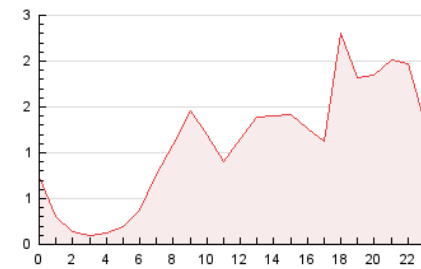

#### 3. Por día del mes (Nacional)

Día	N. únicos	Visitas	Páginas	Día	N. únicos	Visitas	Páginas	Día	N. únicos	Visitas	Páginas
1	3.168	3.227	3.584	11	880	915	1.097	21	2.173	2.248	2.555
2	2.327	2.399	2.639	12	821	842	937	22	2.243	2.299	2.462
3	1.401	1.449	1.705	13	328	341	422	23	4.875	4.956	5.479
4	884	920	1.131	14	575	604	791	24	1.477	1.514	1.769
5	783	809	931	15	995	1.025	1.180	25	883	898	1.108
6	328	353	493	16	959	991	1.195	26	997	1.039	1.241
7	610	632	745	17	1.839	1.893	2.205	27	766	794	921
8	871	900	1.119	18	1.915	1.987	2.321	28	394	413	634
9	2.082	2.128	2.373	19	790	814	936	29	240	248	331
10	1.404	1.434	1.605	20	776	792	921	30	219	236	309
								31	155	175	210

4. Gráficas (Nacional)

4.1 Por día de la semana (promedio)

N. únicos / Visitas (x 100)

Páginas (x 100)

4.2 Por franja horaria (promedio)

Visitas (x 1000)

Páginas (x 1000)

4.3 Por meses