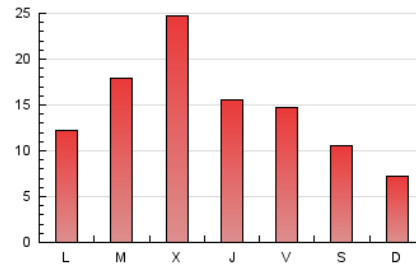

### 3. Por día del mes (Nacional e Internacional)

Día	N. únicos	Visitas	Páginas	Día	N. únicos	Visitas	Páginas	Día	N. únicos	Visitas	Páginas
1	3.250	3.309	3.670	11	928	963	1.149	21	2.237	2.315	2.625
2	2.417	2.490	2.734	12	861	882	977	22	2.313	2.369	2.537
3	1.453	1.501	1.757	13	346	359	440	23	4.975	5.057	5.581
4	931	967	1.182	14	612	641	830	24	1.543	1.580	1.840
5	806	833	955	15	1.032	1.063	1.222	25	930	945	1.159
6	345	370	511	16	1.017	1.050	1.266	26	1.054	1.096	1.300
7	637	659	773	17	1.930	1.986	2.305	27	809	837	964
8	915	945	1.164	18	1.997	2.070	2.406	28	435	454	680
9	2.136	2.182	2.431	19	831	856	985	29	260	268	352
10	1.450	1.480	1.651	20	826	842	982	30	242	259	333
								31	172	192	233

4. Gráficas (Nacional e Internacional)

4.1 Por día de la semana (promedio)

N. únicos / Visitas (x 100)

Páginas (x 100)

4.2 Por franja horaria (promedio)

Visitas (x 1000)

Páginas (x 1000)

4.3 Por meses