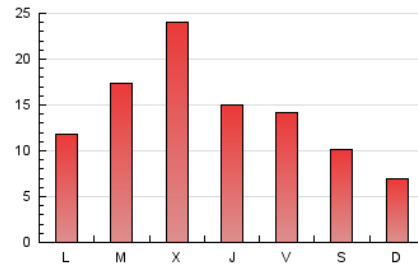

#### 2. Secciones (Nacional)

	PAGINAS	%
<b>HOME</b>	0	0 %
<b>RESTO</b>	45.349	100.00 %

#### 3. Por día del mes (Nacional)

Día	N. únicos	Visitas	Páginas	Día	N. únicos	Visitas	Páginas	Día	N. únicos	Visitas	Páginas
1	3.168	3.227	3.584	11	880	915	1.097	21	2.173	2.248	2.555
2	2.327	2.399	2.639	12	821	842	937	22	2.243	2.299	2.462
3	1.401	1.449	1.705	13	328	341	422	23	4.875	4.956	5.479
4	884	920	1.131	14	575	604	791	24	1.477	1.514	1.769
5	783	809	931	15	995	1.025	1.180	25	883	898	1.108
6	328	353	493	16	959	991	1.195	26	997	1.039	1.241
7	610	632	745	17	1.839	1.893	2.205	27	766	794	921
8	871	900	1.119	18	1.915	1.987	2.321	28	394	413	634
9	2.082	2.128	2.373	19	790	814	936	29	240	248	331
10	1.404	1.434	1.605	20	776	792	921	30	219	236	309
								31	155	175	210

4. Gráficas (Nacional)

4.1 Por día de la semana (promedio)

N. únicos / Visitas (x 100)

Páginas (x 100)

4.2 Por franja horaria (promedio)

Visitas (x 1000)

Páginas (x 1000)

4.3 Por meses