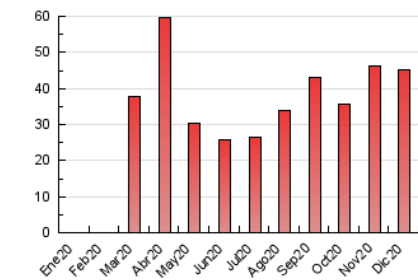

#### 3. Por día del mes (Nacional)

Día	N. únicos	Visitas	Páginas	Día	N. únicos	Visitas	Páginas	Día	N. únicos	Visitas	Páginas
1	3.168	3.227	3.584	11	880	915	1.097	21	2.173	2.248	2.555
2	2.327	2.399	2.639	12	821	842	937	22	2.243	2.299	2.462
3	1.401	1.449	1.705	13	328	341	422	23	4.875	4.956	5.479
4	884	920	1.131	14	575	604	791	24	1.477	1.514	1.769
5	783	809	931	15	995	1.025	1.180	25	883	898	1.108
6	328	353	493	16	959	991	1.195	26	997	1.039	1.241
7	610	632	745	17	1.839	1.893	2.205	27	766	794	921
8	871	900	1.119	18	1.915	1.987	2.321	28	394	413	634
9	2.082	2.128	2.373	19	790	814	936	29	240	248	331
10	1.404	1.434	1.605	20	776	792	921	30	219	236	309
								31	155	175	210

4. Gráficas (Nacional)

4.1 Por día de la semana (promedio)

N. únicos / Visitas (x 100)

Páginas (x 100)

4.2 Por franja horaria (promedio)

Visitas (x 1000)

Páginas (x 1000)

4.3 Por meses

N. únicos / Visitas (x 1000)

Páginas (x 1000)