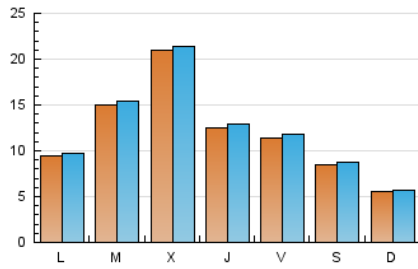

4. Gráficas (Nacional)

4.1 Por día de la semana (promedio)

N. únicos / Visitas (x 100)