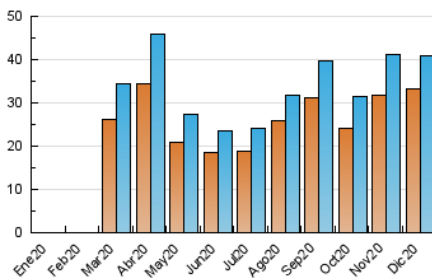

### 3. Por día del mes (Nacional e Internacional)

Día	N. únicos	Visitas	Páginas	Día	N. únicos	Visitas	Páginas	Día	N. únicos	Visitas	Páginas
1	3.250	3.309	3.670	11	928	963	1.149	21	2.237	2.315	2.625
2	2.417	2.490	2.734	12	861	882	977	22	2.313	2.369	2.537
3	1.453	1.501	1.757	13	346	359	440	23	4.975	5.057	5.581
4	931	967	1.182	14	612	641	830	24	1.543	1.580	1.840
5	806	833	955	15	1.032	1.063	1.222	25	930	945	1.159
6	345	370	511	16	1.017	1.050	1.266	26	1.054	1.096	1.300
7	637	659	773	17	1.930	1.986	2.305	27	809	837	964
8	915	945	1.164	18	1.997	2.070	2.406	28	435	454	680
9	2.136	2.182	2.431	19	831	856	985	29	260	268	352
10	1.450	1.480	1.651	20	826	842	982	30	242	259	333
								31	172	192	233

4. Gráficas (Nacional e Internacional)

4.1 Por día de la semana (promedio)

N. únicos / Visitas (x 100)

Páginas (x 100)

4.2 Por franja horaria (promedio)

Visitas (x 1000)

Páginas (x 1000)

4.3 Por meses

N. únicos / Visitas (x 1000)

Páginas (x 1000)