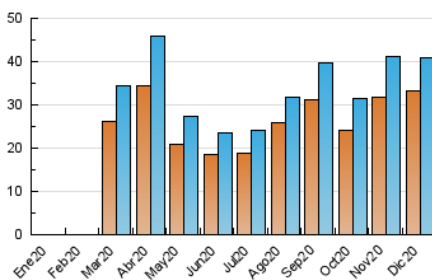

### 3. Por día del mes (Nacional e Internacional)

Día	N. únicos	Visitas	Páginas	Día	N. únicos	Visitas	Páginas	Día	N. únicos	Visitas	Páginas
1	3.250	3.309	3.670	11	928	963	1.149	21	2.237	2.315	2.625
2	2.417	2.490	2.734	12	861	882	977	22	2.313	2.369	2.537
3	1.453	1.501	1.757	13	346	359	440	23	4.975	5.057	5.581
4	931	967	1.182	14	612	641	830	24	1.543	1.580	1.840
5	806	833	955	15	1.032	1.063	1.222	25	930	945	1.159
6	345	370	511	16	1.017	1.050	1.266	26	1.054	1.096	1.300
7	637	659	773	17	1.930	1.986	2.305	27	809	837	964
8	915	945	1.164	18	1.997	2.070	2.406	28	435	454	680
9	2.136	2.182	2.431	19	831	856	985	29	260	268	352
10	1.450	1.480	1.651	20	826	842	982	30	242	259	333
								31	172	192	233

4. Gráficas (Nacional e Internacional)

4.1 Por día de la semana (promedio)

N. únicos / Visitas (x 100)

Páginas (x 100)

4.2 Por franja horaria (promedio)

Visitas (x 1000)

Páginas (x 1000)

4.3 Por meses

N. únicos / Visitas (x 1000)

Páginas (x 1000)