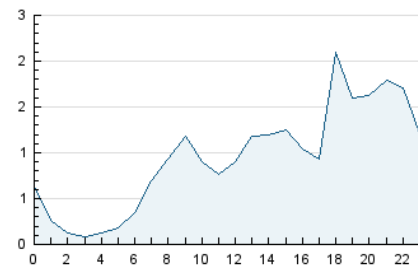

#### 3. Por día del mes (Nacional)

Día	N. únicos	Visitas	Páginas	Día	N. únicos	Visitas	Páginas	Día	N. únicos	Visitas	Páginas
1	3.168	3.227	3.584	11	880	915	1.097	21	2.173	2.248	2.555
2	2.327	2.399	2.639	12	821	842	937	22	2.243	2.299	2.462
3	1.401	1.449	1.705	13	328	341	422	23	4.875	4.956	5.479
4	884	920	1.131	14	575	604	791	24	1.477	1.514	1.769
5	783	809	931	15	995	1.025	1.180	25	883	898	1.108
6	328	353	493	16	959	991	1.195	26	997	1.039	1.241
7	610	632	745	17	1.839	1.893	2.205	27	766	794	921
8	871	900	1.119	18	1.915	1.987	2.321	28	394	413	634
9	2.082	2.128	2.373	19	790	814	936	29	240	248	331
10	1.404	1.434	1.605	20	776	792	921	30	219	236	309
								31	155	175	210

4. Gráficas (Nacional)

4.1 Por día de la semana (promedio)

N. únicos / Visitas (x 100)

Páginas (x 100)

4.2 Por franja horaria (promedio)

Visitas (x 1000)

Páginas (x 1000)

4.3 Por meses