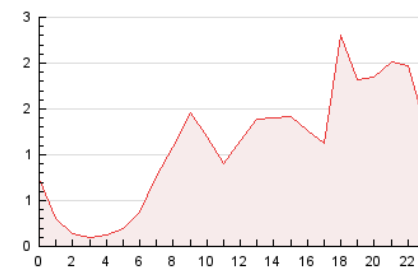

#### 3. Por día del mes (Nacional)

Día	N. únicos	Visitas	Páginas	Día	N. únicos	Visitas	Páginas	Día	N. únicos	Visitas	Páginas
1	3.168	3.227	3.584	11	880	915	1.097	21	2.173	2.248	2.555
2	2.327	2.399	2.639	12	821	842	937	22	2.243	2.299	2.462
3	1.401	1.449	1.705	13	328	341	422	23	4.875	4.956	5.479
4	884	920	1.131	14	575	604	791	24	1.477	1.514	1.769
5	783	809	931	15	995	1.025	1.180	25	883	898	1.108
6	328	353	493	16	959	991	1.195	26	997	1.039	1.241
7	610	632	745	17	1.839	1.893	2.205	27	766	794	921
8	871	900	1.119	18	1.915	1.987	2.321	28	394	413	634
9	2.082	2.128	2.373	19	790	814	936	29	240	248	331
10	1.404	1.434	1.605	20	776	792	921	30	219	236	309
								31	155	175	210

4. Gráficas (Nacional)

4.1 Por día de la semana (promedio)

N. únicos / Visitas (x 100)

Páginas (x 100)

4.2 Por franja horaria (promedio)

Visitas (x 1000)

Páginas (x 1000)

4.3 Por meses