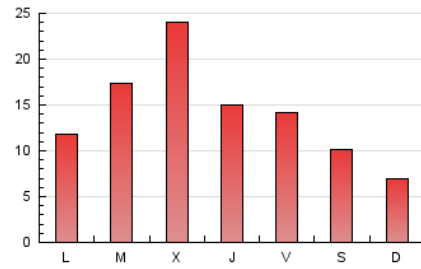

#### 2. Secciones (Nacional)

	PAGINAS	%
<b>HOME</b>	1.670	3.68 %
<b>RESTO</b>	43.679	96.32 %

#### 3. Por día del mes (Nacional)

Día	N. únicos	Visitas	Páginas	Día	N. únicos	Visitas	Páginas	Día	N. únicos	Visitas	Páginas
1	3.168	3.227	3.584	11	880	915	1.097	21	2.173	2.248	2.555
2	2.327	2.399	2.639	12	821	842	937	22	2.243	2.299	2.462
3	1.401	1.449	1.705	13	328	341	422	23	4.875	4.956	5.479
4	884	920	1.131	14	575	604	791	24	1.477	1.514	1.769
5	783	809	931	15	995	1.025	1.180	25	883	898	1.108
6	328	353	493	16	959	991	1.195	26	997	1.039	1.241
7	610	632	745	17	1.839	1.893	2.205	27	766	794	921
8	871	900	1.119	18	1.915	1.987	2.321	28	394	413	634
9	2.082	2.128	2.373	19	790	814	936	29	240	248	331
10	1.404	1.434	1.605	20	776	792	921	30	219	236	309
								31	155	175	210

4. Gráficas (Nacional)

4.1 Por día de la semana (promedio)

N. únicos / Visitas (x 100)

Páginas (x 100)

4.2 Por franja horaria (promedio)

Visitas (x 1000)

Páginas (x 1000)

4.3 Por meses