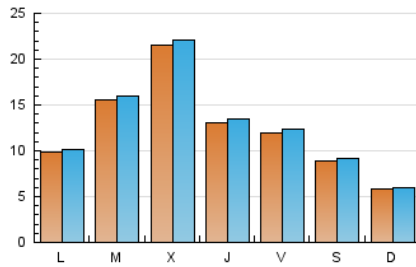

4. Gráficas (Nacional e Internacional)

4.1 Por día de la semana (promedio)

N. únicos / Visitas (x 100)