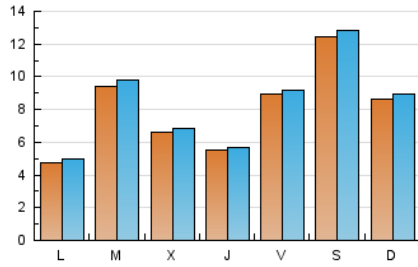

1. Cifras totales y promedios (Nacional)

MES - AÑO	NAVEGADORES UNICOS	VISITAS	PAGINAS
Mayo - 2020	20.010	26.372	30.357
PROMEDIO DIARIO	823	851	979
PROMEDIO LUNES-VIERNES	712	738	848
PROMEDIO SABADO-DOMINGO	1.055	1.088	1.254
PAGINAS / VISITAS	1,15		
DURACION MEDIA VISITAS	0:00:16		
DURACION MEDIA PAGINAS	0:01:48		

2. Secciones (Nacional)

	PAGINAS	%
HOME	884	2.91 %
RESTO	29.473	97.09 %

3. Por día del mes (Nacional)

Día	N. únicos	Visitas	Páginas	Día	N. únicos	Visitas	Páginas	Día	N. únicos	Visitas	Páginas
1	2.105	2.158	2.318	11	437	455	543	21	531	547	634
2	2.524	2.592	2.862	12	2.543	2.635	2.990	22	371	391	425
3	1.751	1.791	1.953	13	1.078	1.110	1.307	23	617	630	721
4	1.130	1.168	1.356	14	907	924	1.034	24	540	556	681
5	522	550	691	15	707	728	827	25	163	177	237
6	658	696	812	16	632	652	744	26	276	292	335
7	451	468	547	17	265	274	335	27	151	162	182
8	1.180	1.218	1.476	18	163	178	241	28	307	320	378
9	2.103	2.190	2.653	19	428	440	507	29	97	108	131
10	1.195	1.238	1.533	20	752	769	846	30	342	355	377
								31	582	600	681

4. Gráficas (Nacional)

4.1 Por día de la semana (promedio)

N. únicos / Visitas (x 100)

Páginas (x 100)

4.2 Por franja horaria (promedio)

Visitas (x 1000)

Páginas (x 1000)

4.3 Por meses