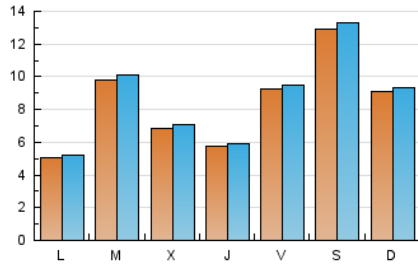

1. Cifras totales y promedios (Nacional e Internacional)

MES - AÑO	NAVEGADORES UNICOS	VISITAS	PAGINAS
Mayo - 2020	20.968	27.410	31.462
PROMEDIO DIARIO	856	884	1.015
PROMEDIO LUNES-VIERNES	741	767	879
PROMEDIO SABADO-DOMINGO	1.098	1.131	1.300
PAGINAS / VISITAS	1,15		
DURACION MEDIA VISITAS	0:00:16		
DURACION MEDIA PAGINAS	0:01:50		

2. Secciones (Nacional e Internacional)

	PAGINAS	%
HOME	897	2.85 %
RESTO	30.565	97.15 %

3. Por día del mes (Nacional e Internacional)

Día	N. únicos	Visitas	Páginas	Día	N. únicos	Visitas	Páginas	Día	N. únicos	Visitas	Páginas
1	2.138	2.192	2.354	11	468	486	582	21	554	571	661
2	2.579	2.649	2.923	12	2.608	2.703	3.061	22	393	413	447
3	1.820	1.863	2.033	13	1.116	1.148	1.345	23	630	643	734
4	1.176	1.214	1.404	14	957	974	1.086	24	552	569	694
5	548	576	717	15	728	749	849	25	181	195	255
6	677	715	832	16	664	685	779	26	299	315	358
7	472	489	568	17	285	294	355	27	165	177	200
8	1.241	1.280	1.553	18	181	196	259	28	318	331	390
9	2.209	2.297	2.767	19	453	465	532	29	111	122	145
10	1.265	1.308	1.606	20	769	786	863	30	362	375	397
								31	612	630	713

4. Gráficas (Nacional e Internacional)

4.1 Por día de la semana (promedio)

N. únicos / Visitas (x 100)

Páginas (x 100)

4.2 Por franja horaria (promedio)

Visitas (x 1000)

Páginas (x 1000)

4.3 Por meses