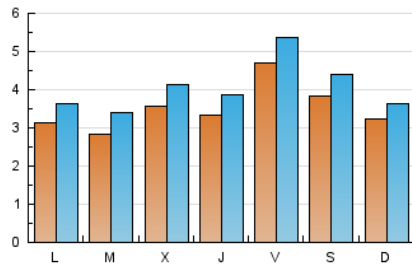

1. Cifras totales y promedios (Nacional)

MES - AÑO	NAVEGADORES UNICOS	VISITAS	PAGINAS
Diciembre - 2021	7.387	12.722	21.024
PROMEDIO DIARIO	356	410	678
PROMEDIO LUNES-VIERNES	357	414	682
PROMEDIO SABADO-DOMINGO	352	401	667
PAGINAS / VISITAS	1,65		
DURACION MEDIA VISITAS	0:00:58		
DURACION MEDIA PAGINAS	0:01:29		

2. Secciones (Nacional)

	PAGINAS	%
HOME	5.747	27.34 %
RESTO	15.277	72.66 %

3. Por día del mes (Nacional)

Día	N. únicos	Visitas	Páginas	Día	N. únicos	Visitas	Páginas	Día	N. únicos	Visitas	Páginas
1	424	473	738	11	490	567	868	21	273	329	618
2	328	376	653	12	308	347	659	22	448	556	910
3	297	341	541	13	316	354	566	23	299	344	604
4	270	313	501	14	349	425	715	24	992	1.098	1.475
5	269	306	539	15	371	419	686	25	475	527	813
6	296	361	649	16	325	379	596	26	355	400	722
7	245	292	513	17	259	302	564	27	350	410	796
8	325	371	592	18	293	349	581	28	269	313	484
9	267	316	562	19	356	401	649	29	220	257	419
10	438	528	829	20	297	335	620	30	458	524	867
								31	364	409	695

4. Gráficas (Nacional)

4.1 Por día de la semana (promedio)

N. únicos / Visitas (x 100)

Páginas (x 100)

4.2 Por franja horaria (promedio)

Visitas__ (x 1000)

Páginas (x 1000)

4.3 Por meses