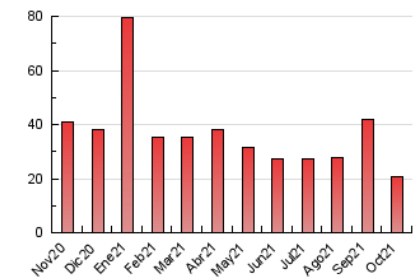

Páginas (x 1000)