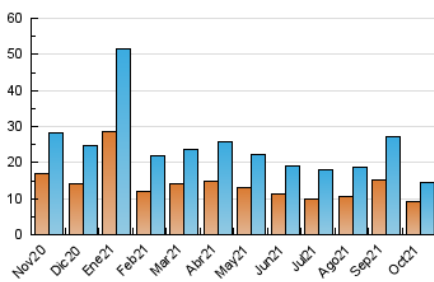

4.3 Por meses

N. únicos / Visitas (x 1000)