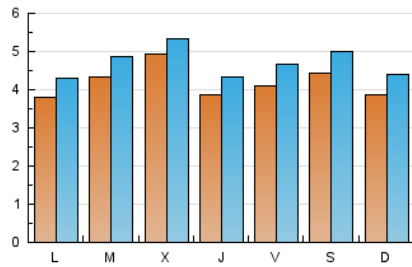

1. Cifras totales y promedios (Nacional e Internacional)

MES - AÑO	NAVEGADORES UNICOS	VISITAS	PAGINAS
Octubre - 2021	9.192	14.554	22.870
PROMEDIO DIARIO	419	469	738
PROMEDIO LUNES-VIERNES	421	469	733
PROMEDIO SABADO-DOMINGO	415	470	748
PAGINAS / VISITAS	1,57		
DURACION MEDIA VISITAS	0:00:51		
DURACION MEDIA PAGINAS	0:01:29		

2. Secciones (Nacional e Internacional)

	PAGINAS	%
HOME	4.166	18.22 %
RESTO	18.704	81.78 %

3. Por día del mes (Nacional e Internacional)

Día	N. únicos	Visitas	Páginas	Día	N. únicos	Visitas	Páginas	Día	N. únicos	Visitas	Páginas
1	486	573	1.018	11	321	361	540	21	319	358	549
2	427	470	823	12	332	358	504	22	318	342	506
3	430	511	835	13	371	411	639	23	333	377	562
4	387	459	870	14	444	510	744	24	280	299	473
5	481	548	877	15	470	535	797	25	368	400	588
6	439	478	790	16	722	797	1.077	26	478	537	792
7	336	369	555	17	565	629	915	27	780	821	1.121
8	453	515	769	18	444	503	795	28	454	493	798
9	404	450	746	19	444	501	845	29	323	365	645
10	298	327	505	20	387	419	644	30	332	400	686
								31	359	438	862

4. Gráficas (Nacional e Internacional)

4.1 Por día de la semana (promedio)

N. únicos / Visitas (x 100)

Páginas (x 100)

4.2 Por franja horaria (promedio)

Visitas_ (x 1000)

Páginas (x 1000)

4.3 Por meses