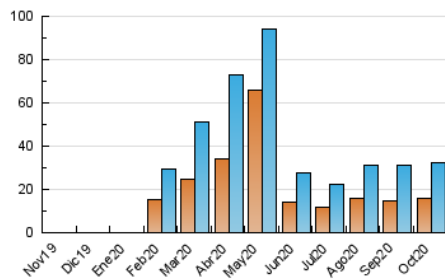

2. Secciones (Nacional)

	PAGINAS	%
HOME	8.026	15.29 %
RESTO	44.475	84.71 %

3. Por día del mes (Nacional)

Día	N. únicos	Visitas	Páginas	Día	N. únicos	Visitas	Páginas	Día	N. únicos	Visitas	Páginas
1	528	610	1.075	11	500	564	976	21	647	770	1.336
2	544	663	1.172	12	576	665	1.218	22	964	1.171	1.895
3	751	832	1.212	13	694	799	1.374	23	695	817	1.283
4	1.767	1.958	2.519	14	1.090	1.400	2.196	24	763	950	1.587
5	1.378	1.530	2.253	15	767	934	1.691	25	505	593	1.040
6	781	893	1.424	16	655	825	1.492	26	2.719	2.997	4.061
7	571	665	1.107	17	672	763	1.268	27	1.266	1.427	2.400
8	552	642	1.135	18	768	933	1.513	28	754	905	1.623
9	1.164	1.357	2.135	19	731	881	1.616	29	1.006	1.226	2.084
10	821	949	1.545	20	763	924	1.569	30	1.185	1.475	2.407
								31	1.147	1.396	2.295

4. Gráficas (Nacional)

4.1 Por día de la semana (promedio)

N. únicos / Visitas (x 100)

Páginas (x 100)

4.2 Por franja horaria (promedio)

Visitas (x 1000)

Páginas (x 1000)

4.3 Por meses

N. únicos / Visitas (x 1000)

Páginas (x 1000)

5. Observaciones

Este Medio Electrónico de Comunicación ha sido medido por la herramienta Google Analytics de Google

6. Definiciones básicas (Para más información ver Normas Técnicas para el Control de los Medios Electrónicos de Comunicación)

Visita:

Una secuencia ininterrumpida de páginas servidas a un usuario válido. Si dicho usuario no realiza peticiones de páginas en un periodo de tiempo (30 min) la siguiente petición constituirá el inicio de una nueva visita.