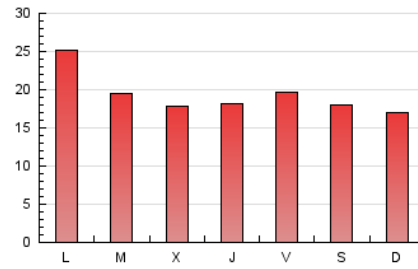

1. Cifras totales y promedios (Nacional e Internacional)

MES - AÑO	NAVEGADORES UNICOS	VISITAS	PAGINAS
Octubre - 2020	20.823	37.577	59.717
PROMEDIO DIARIO	1.052	1.212	1.926
PROMEDIO LUNES-VIERNES	1.074	1.242	1.996
PROMEDIO SABADO-DOMINGO	998	1.140	1.755
PAGINAS / VISITAS	1,59		
DURACION MEDIA VISITAS	0:00:57		
DURACION MEDIA PAGINAS	0:01:36		

2. Secciones (Nacional e Internacional)

	PAGINAS	%
HOME	8.249	13.81 %
RESTO	51.468	86.19 %

3. Por día del mes (Nacional e Internacional)

Día	N. únicos	Visitas	Páginas	Día	N. únicos	Visitas	Páginas	Día	N. únicos	Visitas	Páginas
1	698	782	1.336	11	623	693	1.157	21	789	919	1.551
2	733	855	1.446	12	685	781	1.381	22	1.128	1.340	2.150
3	938	1.025	1.473	13	862	969	1.635	23	969	1.100	1.646
4	1.902	2.099	2.704	14	1.255	1.570	2.432	24	921	1.110	1.809
5	1.528	1.687	2.499	15	943	1.117	1.938	25	632	721	1.223
6	942	1.061	1.670	16	814	987	1.738	26	2.864	3.149	4.292
7	714	811	1.300	17	817	911	1.485	27	1.443	1.614	2.664
8	717	812	1.361	18	913	1.081	1.731	28	916	1.077	1.861
9	1.308	1.514	2.351	19	898	1.054	1.873	29	1.167	1.391	2.330
10	949	1.080	1.728	20	924	1.094	1.824	30	1.340	1.637	2.641
								31	1.284	1.536	2.488

4. Gráficas (Nacional e Internacional)

4.1 Por día de la semana (promedio)

N. únicos / Visitas (x 100)

Páginas (x 100)

4.2 Por franja horaria (promedio)

Visitas (x 1000)

Páginas (x 1000)

4.3 Por meses