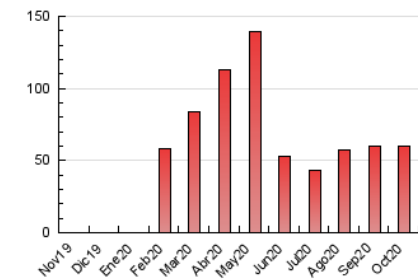

Páginas (x 1000)