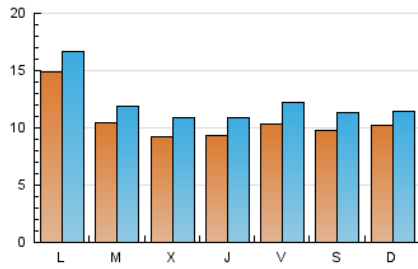

1. Cifras totales y promedios (Nacional e Internacional)

MES - AÑO	NAVEGADORES UNICOS	VISITAS	PAGINAS
Octubre - 2020	20.823	37.577	59.717
PROMEDIO DIARIO	1.052	1.212	1.926
PROMEDIO LUNES-VIERNES	1.074	1.242	1.996
PROMEDIO SABADO-DOMINGO	998	1.140	1.755
PAGINAS / VISITAS	1,59		
DURACION MEDIA VISITAS	0:00:57		
DURACION MEDIA PAGINAS	0:01:36		

2. Secciones (Nacional e Internacional)

	PAGINAS	%
HOME	8.249	13.81 %
RESTO	51.468	86.19 %

3. Por día del mes (Nacional e Internacional)

Día	N. únicos	Visitas	Páginas	Día	N. únicos	Visitas	Páginas	Día	N. únicos	Visitas	Páginas
1	698	782	1.336	11	623	693	1.157	21	789	919	1.551
2	733	855	1.446	12	685	781	1.381	22	1.128	1.340	2.150
3	938	1.025	1.473	13	862	969	1.635	23	969	1.100	1.646
4	1.902	2.099	2.704	14	1.255	1.570	2.432	24	921	1.110	1.809
5	1.528	1.687	2.499	15	943	1.117	1.938	25	632	721	1.223
6	942	1.061	1.670	16	814	987	1.738	26	2.864	3.149	4.292
7	714	811	1.300	17	817	911	1.485	27	1.443	1.614	2.664
8	717	812	1.361	18	913	1.081	1.731	28	916	1.077	1.861
9	1.308	1.514	2.351	19	898	1.054	1.873	29	1.167	1.391	2.330
10	949	1.080	1.728	20	924	1.094	1.824	30	1.340	1.637	2.641
								31	1.284	1.536	2.488

4. Gráficas (Nacional e Internacional)

4.1 Por día de la semana (promedio)

N. únicos / Visitas (x 100)

Páginas (x 100)

4.2 Por franja horaria (promedio)

Visitas (x 1000)

Páginas (x 1000)

4.3 Por meses