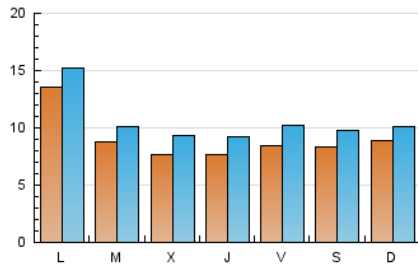

1. Cifras totales y promedios (Nacional)

MES - AÑO	NAVEGADORES UNICOS	VISITAS	PAGINAS
Octubre - 2020	15.977	32.514	52.501
PROMEDIO DIARIO	894	1.049	1.694
PROMEDIO LUNES-VIERNES	910	1.072	1.752
PROMEDIO SABADO-DOMINGO	855	993	1.551
PAGINAS / VISITAS	1,61		
DURACION MEDIA VISITAS	0:00:57		
DURACION MEDIA PAGINAS	0:01:33		

2. Secciones (Nacional)

	PAGINAS	%
HOME	8.026	15.29 %
RESTO	44.475	84.71 %

3. Por día del mes (Nacional)

Día	N. únicos	Visitas	Páginas	Día	N. únicos	Visitas	Páginas	Día	N. únicos	Visitas	Páginas
1	528	610	1.075	11	500	564	976	21	647	770	1.336
2	544	663	1.172	12	576	665	1.218	22	964	1.171	1.895
3	751	832	1.212	13	694	799	1.374	23	695	817	1.283
4	1.767	1.958	2.519	14	1.090	1.400	2.196	24	763	950	1.587
5	1.378	1.530	2.253	15	767	934	1.691	25	505	593	1.040
6	781	893	1.424	16	655	825	1.492	26	2.719	2.997	4.061
7	571	665	1.107	17	672	763	1.268	27	1.266	1.427	2.400
8	552	642	1.135	18	768	933	1.513	28	754	905	1.623
9	1.164	1.357	2.135	19	731	881	1.616	29	1.006	1.226	2.084
10	821	949	1.545	20	763	924	1.569	30	1.185	1.475	2.407
								31	1.147	1.396	2.295

4. Gráficas (Nacional)

4.1 Por día de la semana (promedio)

N. únicos / Visitas (x 100)

Páginas (x 100)

4.2 Por franja horaria (promedio)

Visitas (x 1000)

Páginas (x 1000)

4.3 Por meses