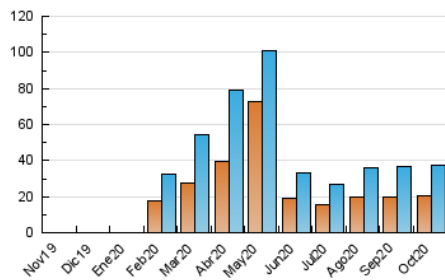

4.3 Por meses

N. únicos / Visitas (x 1000)