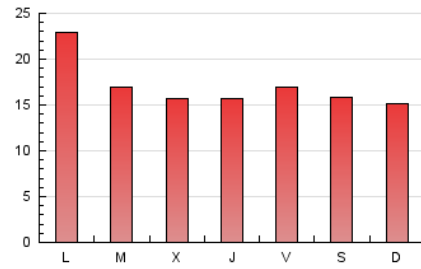

1. Cifras totales y promedios (Nacional)

MES - AÑO	NAVEGADORES UNICOS	VISITAS	PAGINAS
Octubre - 2020	15.977	32.514	52.501
PROMEDIO DIARIO	894	1.049	1.694
PROMEDIO LUNES-VIERNES	910	1.072	1.752
PROMEDIO SABADO-DOMINGO	855	993	1.551
PAGINAS / VISITAS	1,61		
DURACION MEDIA VISITAS	0:00:57		
DURACION MEDIA PAGINAS	0:01:33		

2. Secciones (Nacional)

	PAGINAS	%
HOME	8.026	15.29 %
RESTO	44.475	84.71 %

3. Por día del mes (Nacional)

Día	N. únicos	Visitas	Páginas	Día	N. únicos	Visitas	Páginas	Día	N. únicos	Visitas	Páginas
1	528	610	1.075	11	500	564	976	21	647	770	1.336
2	544	663	1.172	12	576	665	1.218	22	964	1.171	1.895
3	751	832	1.212	13	694	799	1.374	23	695	817	1.283
4	1.767	1.958	2.519	14	1.090	1.400	2.196	24	763	950	1.587
5	1.378	1.530	2.253	15	767	934	1.691	25	505	593	1.040
6	781	893	1.424	16	655	825	1.492	26	2.719	2.997	4.061
7	571	665	1.107	17	672	763	1.268	27	1.266	1.427	2.400
8	552	642	1.135	18	768	933	1.513	28	754	905	1.623
9	1.164	1.357	2.135	19	731	881	1.616	29	1.006	1.226	2.084
10	821	949	1.545	20	763	924	1.569	30	1.185	1.475	2.407
								31	1.147	1.396	2.295

4. Gráficas (Nacional)

4.1 Por día de la semana (promedio)

N. únicos / Visitas (x 100)

Páginas (x 100)

4.2 Por franja horaria (promedio)

Visitas (x 1000)

Páginas (x 1000)

4.3 Por meses