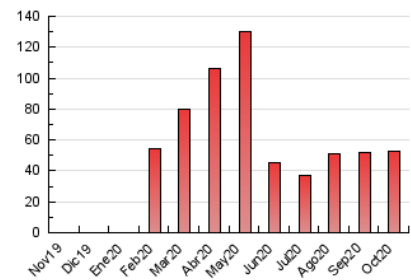

Páginas (x 1000)