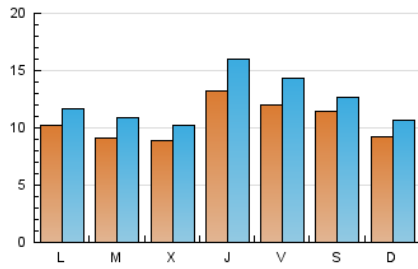

1. Cifras totales y promedios (Nacional e Internacional)

MES - AÑO	NAVEGADORES UNICOS	VISITAS	PAGINAS
Septiembre - 2020	19.996	36.728	59.993
PROMEDIO DIARIO	1.049	1.224	2.000
PROMEDIO LUNES-VIERNES	1.054	1.245	2.064
PROMEDIO SABADO-DOMINGO	1.036	1.169	1.823
PAGINAS / VISITAS	1,63		
DURACION MEDIA VISITAS	0:00:56		
DURACION MEDIA PAGINAS	0:01:28		

2. Secciones (Nacional e Internacional)

	PAGINAS	%
HOME	9.007	15.01 %
RESTO	50.986	84.99 %

3. Por día del mes (Nacional e Internacional)

Día	N. únicos	Visitas	Páginas	Día	N. únicos	Visitas	Páginas	Día	N. únicos	Visitas	Páginas
1	671	794	1.368	11	1.173	1.354	2.173	21	1.073	1.293	2.168
2	699	783	1.269	12	935	1.043	1.587	22	817	923	1.570
3	1.348	1.644	2.566	13	731	839	1.408	23	837	926	1.685
4	1.755	2.209	3.618	14	854	998	1.777	24	1.074	1.219	2.195
5	2.077	2.238	3.326	15	1.010	1.164	1.842	25	752	860	1.423
6	1.193	1.386	2.113	16	1.258	1.524	2.381	26	831	941	1.463
7	1.422	1.559	2.366	17	1.709	2.184	3.599	27	796	887	1.381
8	787	915	1.715	18	1.131	1.306	2.292	28	760	837	1.418
9	650	739	1.291	19	741	844	1.496	29	1.258	1.636	2.726
10	1.144	1.360	2.084	20	982	1.170	1.807	30	1.004	1.153	1.886

4. Gráficas (Nacional e Internacional)

4.1 Por día de la semana (promedio)

N. únicos / Visitas (x 100)

Páginas (x 100)

4.2 Por franja horaria (promedio)

Visitas (x 1000)

Páginas (x 1000)

4.3 Por meses