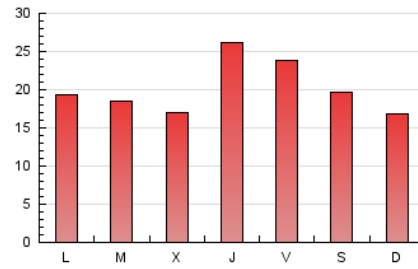

1. Cifras totales y promedios (Nacional e Internacional)

MES - AÑO	NAVEGADORES UNICOS	VISITAS	PAGINAS
Septiembre - 2020	19.996	36.728	59.993
PROMEDIO DIARIO	1.049	1.224	2.000
PROMEDIO LUNES-VIERNES	1.054	1.245	2.064
PROMEDIO SABADO-DOMINGO	1.036	1.169	1.823
PAGINAS / VISITAS	1,63		
DURACION MEDIA VISITAS	0:00:56		
DURACION MEDIA PAGINAS	0:01:28		

2. Secciones (Nacional e Internacional)

	PAGINAS	%
HOME	9.007	15.01 %
RESTO	50.986	84.99 %

3. Por día del mes (Nacional e Internacional)

Día	N. únicos	Visitas	Páginas	Día	N. únicos	Visitas	Páginas	Día	N. únicos	Visitas	Páginas
1	671	794	1.368	11	1.173	1.354	2.173	21	1.073	1.293	2.168
2	699	783	1.269	12	935	1.043	1.587	22	817	923	1.570
3	1.348	1.644	2.566	13	731	839	1.408	23	837	926	1.685
4	1.755	2.209	3.618	14	854	998	1.777	24	1.074	1.219	2.195
5	2.077	2.238	3.326	15	1.010	1.164	1.842	25	752	860	1.423
6	1.193	1.386	2.113	16	1.258	1.524	2.381	26	831	941	1.463
7	1.422	1.559	2.366	17	1.709	2.184	3.599	27	796	887	1.381
8	787	915	1.715	18	1.131	1.306	2.292	28	760	837	1.418
9	650	739	1.291	19	741	844	1.496	29	1.258	1.636	2.726
10	1.144	1.360	2.084	20	982	1.170	1.807	30	1.004	1.153	1.886

4. Gráficas (Nacional e Internacional)

4.1 Por día de la semana (promedio)

N. únicos / Visitas (x 100)

Páginas (x 100)

4.2 Por franja horaria (promedio)

Visitas (x 1000)

Páginas (x 1000)

4.3 Por meses