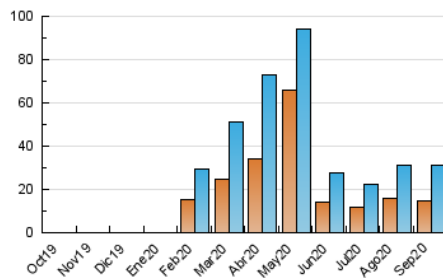

2. Secciones (Nacional)

	PAGINAS	%
HOME	8.712	16.76 %
RESTO	43.277	83.24 %

3. Por día del mes (Nacional)

Día	N. únicos	Visitas	Páginas	Día	N. únicos	Visitas	Páginas	Día	N. únicos	Visitas	Páginas
1	536	654	1.181	11	981	1.152	1.895	21	854	1.066	1.852
2	454	531	945	12	765	868	1.343	22	591	686	1.225
3	1.193	1.481	2.332	13	593	696	1.171	23	658	737	1.420
4	1.569	2.009	3.325	14	682	816	1.510	24	795	923	1.772
5	1.889	2.040	3.050	15	840	989	1.599	25	575	679	1.171
6	1.036	1.215	1.840	16	1.112	1.367	2.130	26	683	787	1.251
7	1.262	1.393	2.108	17	1.561	2.033	3.386	27	649	734	1.174
8	616	734	1.443	18	952	1.118	2.022	28	597	674	1.187
9	497	585	1.044	19	571	667	1.217	29	1.057	1.426	2.436
10	939	1.143	1.798	20	846	1.031	1.608	30	768	914	1.554

4. Gráficas (Nacional)

4.1 Por día de la semana (promedio)

N. únicos / Visitas (x 100)

Páginas (x 100)

4.2 Por franja horaria (promedio)

Visitas (x 1000)

Páginas (x 1000)

4.3 Por meses

N. únicos / Visitas (x 1000)

Páginas (x 1000)

5. Observaciones

Este Medio Electrónico de Comunicación ha sido medido por la herramienta Google Analytics de Google

6. Definiciones básicas (Para más información ver Normas Técnicas para el Control de los Medios Electrónicos de Comunicación)

Visita:

Una secuencia ininterrumpida de páginas servidas a un usuario válido. Si dicho usuario no realiza peticiones de páginas en un periodo de tiempo (30 min) la siguiente petición constituirá el inicio de una nueva visita.