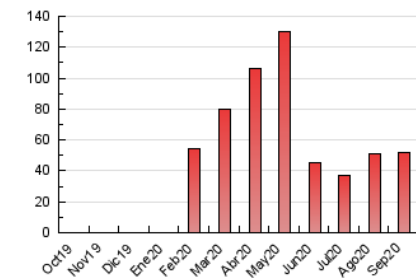

Páginas (x 1000)