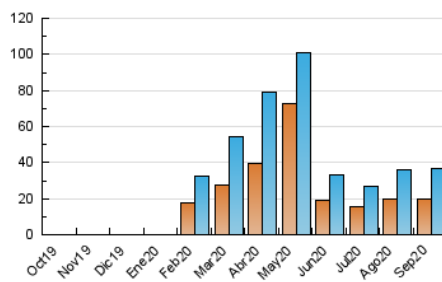

4.3 Por meses

N. únicos / Visitas (x 1000)