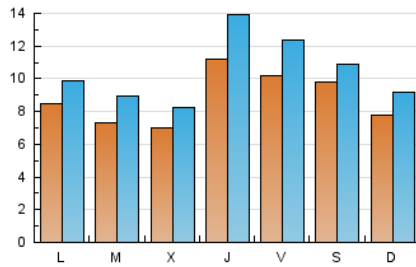

1. Cifras totales y promedios (Nacional)

MES - AÑO	NAVEGADORES UNICOS	VISITAS	PAGINAS
Septiembre - 2020	14.842	31.148	51.989
PROMEDIO DIARIO	871	1.038	1.733
PROMEDIO LUNES-VIERNES	868	1.050	1.788
PROMEDIO SABADO-DOMINGO	879	1.005	1.582
PAGINAS / VISITAS	1,67		
DURACION MEDIA VISITAS		0:00:56	
DURACION MEDIA PAGINAS		0:01:24	

2. Secciones (Nacional)

	PAGINAS	%
HOME	8.712	16.76 %
RESTO	43.277	83.24 %

3. Por día del mes (Nacional)

Día	N. únicos	Visitas	Páginas	Día	N. únicos	Visitas	Páginas	Día	N. únicos	Visitas	Páginas
1	536	654	1.181	11	981	1.152	1.895	21	854	1.066	1.852
2	454	531	945	12	765	868	1.343	22	591	686	1.225
3	1.193	1.481	2.332	13	593	696	1.171	23	658	737	1.420
4	1.569	2.009	3.325	14	682	816	1.510	24	795	923	1.772
5	1.889	2.040	3.050	15	840	989	1.599	25	575	679	1.171
6	1.036	1.215	1.840	16	1.112	1.367	2.130	26	683	787	1.251
7	1.262	1.393	2.108	17	1.561	2.033	3.386	27	649	734	1.174
8	616	734	1.443	18	952	1.118	2.022	28	597	674	1.187
9	497	585	1.044	19	571	667	1.217	29	1.057	1.426	2.436
10	939	1.143	1.798	20	846	1.031	1.608	30	768	914	1.554

4. Gráficas (Nacional)

4.1 Por día de la semana (promedio)

N. únicos / Visitas (x 100)

Páginas (x 100)

4.2 Por franja horaria (promedio)

Visitas (x 1000)

Páginas (x 1000)

4.3 Por meses