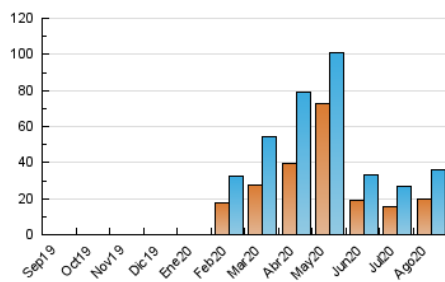

4.3 Por meses

N. únicos / Visitas (x 1000)