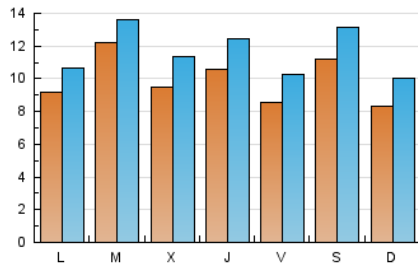

1. Cifras totales y promedios (Nacional e Internacional)

MES - AÑO	NAVEGADORES UNICOS	VISITAS	PAGINAS
Agosto - 2020	19.855	35.993	57.432
PROMEDIO DIARIO	989	1.161	1.853
PROMEDIO LUNES-VIERNES	995	1.162	1.820
PROMEDIO SABADO-DOMINGO	978	1.159	1.921
PAGINAS / VISITAS	1,60		
DURACION MEDIA VISITAS	0:00:54		
DURACION MEDIA PAGINAS	0:01:31		

2. Secciones (Nacional e Internacional)

	PAGINAS	%
HOME	9.935	17.30 %
RESTO	47.497	82.70 %

3. Por día del mes (Nacional e Internacional)

Día	N. únicos	Visitas	Páginas	Día	N. únicos	Visitas	Páginas	Día	N. únicos	Visitas	Páginas
1	1.538	1.806	2.606	11	794	927	1.592	21	944	1.155	1.920
2	1.159	1.466	2.480	12	944	1.203	2.025	22	981	1.182	2.118
3	919	1.125	1.934	13	1.027	1.166	1.846	23	985	1.203	2.040
4	1.211	1.417	2.023	14	720	882	1.473	24	1.339	1.488	2.202
5	1.190	1.495	2.285	15	972	1.127	1.805	25	630	723	1.189
6	733	863	1.484	16	608	675	1.112	26	663	769	1.246
7	545	641	1.112	17	818	943	1.477	27	1.626	1.909	2.708
8	667	790	1.350	18	2.240	2.384	3.093	28	1.219	1.426	2.294
9	703	839	1.372	19	994	1.076	1.555	29	1.450	1.683	2.881
10	838	1.044	1.719	20	834	1.029	1.836	30	719	823	1.445
								31	657	734	1.210

4. Gráficas (Nacional e Internacional)

4.1 Por día de la semana (promedio)

N. únicos / Visitas (x 100)

Páginas (x 100)

4.2 Por franja horaria (promedio)

Visitas (x 1000)

Páginas (x 1000)

4.3 Por meses