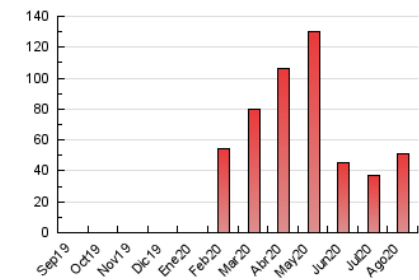

2. Secciones (Nacional)

	PAGINAS	%
HOME	9.662	18.98 %
RESTO	41.251	81.02 %

3. Por día del mes (Nacional)

Día	N. únicos	Visitas	Páginas	Día	N. únicos	Visitas	Páginas	Día	N. únicos	Visitas	Páginas
1	1.401	1.662	2.449	11	663	795	1.388	21	777	981	1.683
2	1.044	1.346	2.346	12	804	1.052	1.810	22	849	1.042	1.924
3	778	977	1.753	13	887	1.017	1.632	23	855	1.065	1.849
4	1.057	1.258	1.809	14	634	790	1.336	24	1.186	1.326	1.978
5	1.030	1.328	2.058	15	850	1.001	1.618	25	500	588	1.008
6	612	737	1.321	16	492	557	936	26	535	632	1.050
7	417	508	911	17	722	839	1.304	27	1.452	1.725	2.446
8	551	670	1.173	18	1.991	2.129	2.755	28	1.016	1.215	2.003
9	556	682	1.132	19	788	866	1.280	29	1.297	1.519	2.668
10	707	906	1.530	20	672	862	1.582	30	603	704	1.291
								31	438	510	890

4. Gráficas (Nacional)

4.1 Por día de la semana (promedio)

N. únicos / Visitas (x 100)

Páginas (x 100)

4.2 Por franja horaria (promedio)

Visitas (x 1000)

Páginas (x 1000)

4.3 Por meses

N. únicos / Visitas (x 1000)

Páginas (x 1000)

5. Observaciones

Este Medio Electrónico de Comunicación ha sido medido por la herramienta Google Analytics de Google

6. Definiciones básicas (Para más información ver Normas Técnicas para el Control de los Medios Electrónicos de Comunicación)

Visita:

Una secuencia ininterrumpida de páginas servidas a un usuario válido. Si dicho usuario no realiza peticiones de páginas en un periodo de tiempo (30 min) la siguiente petición constituirá el inicio de una nueva visita.