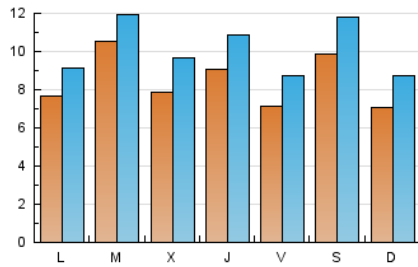

1. Cifras totales y promedios (Nacional)

MES - AÑO	NAVEGADORES UNICOS	VISITAS	PAGINAS
Agosto - 2020	15.668	31.289	50.913
PROMEDIO DIARIO	844	1.009	1.642
PROMEDIO LUNES-VIERNES	841	1.002	1.597
PROMEDIO SABADO-DOMINGO	850	1.025	1.739
PAGINAS / VISITAS	1,63		
DURACION MEDIA VISITAS	0:00:55		
DURACION MEDIA PAGINAS	0:01:27		

2. Secciones (Nacional)

	PAGINAS	%
HOME	9.662	18.98 %
RESTO	41.251	81.02 %

3. Por día del mes (Nacional)

Día	N. únicos	Visitas	Páginas	Día	N. únicos	Visitas	Páginas	Día	N. únicos	Visitas	Páginas
1	1.401	1.662	2.449	11	663	795	1.388	21	777	981	1.683
2	1.044	1.346	2.346	12	804	1.052	1.810	22	849	1.042	1.924
3	778	977	1.753	13	887	1.017	1.632	23	855	1.065	1.849
4	1.057	1.258	1.809	14	634	790	1.336	24	1.186	1.326	1.978
5	1.030	1.328	2.058	15	850	1.001	1.618	25	500	588	1.008
6	612	737	1.321	16	492	557	936	26	535	632	1.050
7	417	508	911	17	722	839	1.304	27	1.452	1.725	2.446
8	551	670	1.173	18	1.991	2.129	2.755	28	1.016	1.215	2.003
9	556	682	1.132	19	788	866	1.280	29	1.297	1.519	2.668
10	707	906	1.530	20	672	862	1.582	30	603	704	1.291
								31	438	510	890

4. Gráficas (Nacional)

4.1 Por día de la semana (promedio)

N. únicos / Visitas (x 100)

Páginas (x 100)

4.2 Por franja horaria (promedio)

Visitas (x 1000)

Páginas (x 1000)

4.3 Por meses