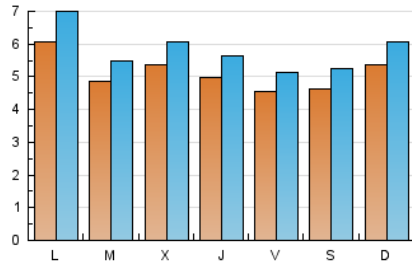

1. Cifras totales y promedios (Nacional e Internacional)

MES - AÑO	NAVEGADORES UNICOS	VISITAS	PAGINAS
Julio - 2021	9.774	17.855	29.631
PROMEDIO DIARIO	508	576	956
PROMEDIO LUNES-VIERNES	513	582	974
PROMEDIO SABADO-DOMINGO	496	561	911
PAGINAS / VISITAS	1,66		
DURACION MEDIA VISITAS	0:00:52		
DURACION MEDIA PAGINAS	0:01:18		

2. Secciones (Nacional e Internacional)

	PAGINAS	%
HOME	5.663	19.11 %
RESTO	23.968	80.89 %

3. Por día del mes (Nacional e Internacional)

Día	N. únicos	Visitas	Páginas	Día	N. únicos	Visitas	Páginas	Día	N. únicos	Visitas	Páginas
1	506	583	865	11	380	436	771	21	631	708	1.063
2	560	647	965	12	637	763	1.198	22	408	456	791
3	409	468	781	13	627	721	1.276	23	357	389	633
4	591	656	1.061	14	454	521	988	24	273	307	524
5	757	867	1.403	15	610	684	1.041	25	391	436	705
6	485	542	877	16	629	701	1.147	26	471	524	919
7	666	746	1.422	17	873	1.003	1.520	27	365	410	686
8	623	746	1.307	18	790	898	1.453	28	394	447	691
9	470	530	852	19	560	641	1.208	29	338	358	630
10	422	475	719	20	466	518	906	30	261	301	566
								31	339	373	663

4. Gráficas (Nacional e Internacional)

4.1 Por día de la semana (promedio)

N. únicos / Visitas (x 100)

Páginas (x 100)

4.2 Por franja horaria (promedio)

Visitas (x 1000)

Páginas (x 1000)

4.3 Por meses