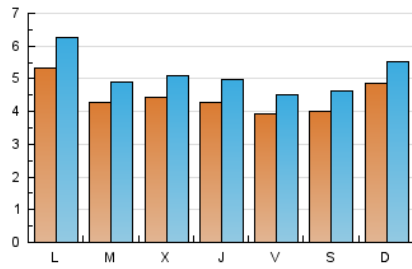

1. Cifras totales y promedios (Nacional)

MES - AÑO	NAVEGADORES UNICOS	VISITAS	PAGINAS
Julio - 2021	7.855	15.749	27.151
PROMEDIO DIARIO	441	508	876
PROMEDIO LUNES-VIERNES	443	511	890
PROMEDIO SABADO-DOMINGO	438	502	841
PAGINAS / VISITAS	1,72		
DURACION MEDIA VISITAS	0:00:55		
DURACION MEDIA PAGINAS	0:01:17		

2. Secciones (Nacional)

	PAGINAS	%
HOME	5.529	20.36 %
RESTO	21.622	79.64 %

3. Por día del mes (Nacional)

Día	N. únicos	Visitas	Páginas	Día	N. únicos	Visitas	Páginas	Día	N. únicos	Visitas	Páginas
1	436	512	787	11	323	378	698	21	531	607	946
2	488	573	888	12	556	677	1.106	22	345	392	716
3	356	414	716	13	560	653	1.185	23	306	338	568
4	529	592	984	14	393	458	903	24	232	266	473
5	666	775	1.300	15	545	617	960	25	348	392	647
6	419	472	795	16	560	631	1.065	26	415	467	855
7	520	597	1.263	17	796	926	1.432	27	309	354	606
8	531	652	1.191	18	740	848	1.402	28	333	383	622
9	392	449	745	19	500	580	1.146	29	286	305	561
10	327	377	610	20	428	479	862	30	223	262	514
								31	290	323	605

4. Gráficas (Nacional)

4.1 Por día de la semana (promedio)

N. únicos / Visitas (x 100)

Páginas (x 100)

4.2 Por franja horaria (promedio)

Visitas (x 1000)

Páginas (x 1000)

4.3 Por meses