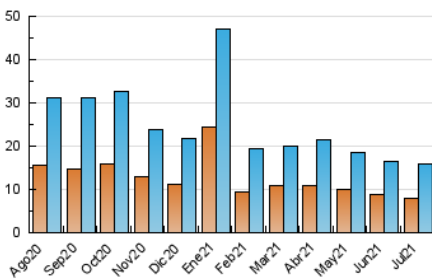

4.3 Por meses

N. únicos / Visitas (x 1000)