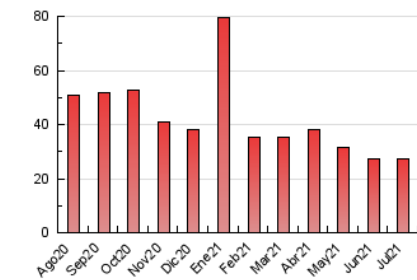

Páginas (x 1000)