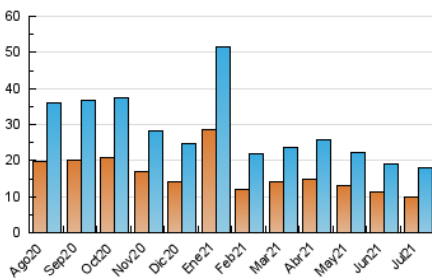

4.3 Por meses

N. únicos / Visitas (x 1000)