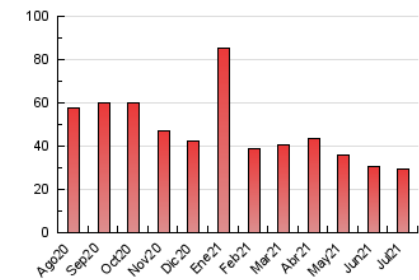

Páginas (x 1000)