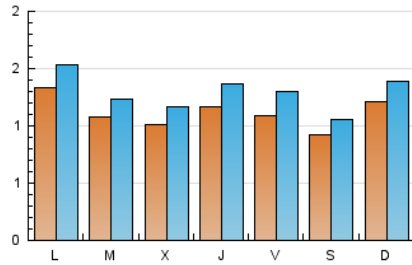

1. Cifras totales y promedios (Nacional e Internacional)

MES - AÑO	NAVEGADORES UNICOS	VISITAS	PAGINAS
Junio - 2026	2.433	3.790	6.046
PROMEDIO DIARIO	112	130	202
PROMEDIO LUNES-VIERNES	114	132	208
PROMEDIO SABADO-DOMINGO	107	123	183
PAGINAS / VISITAS	1,55		
DURACION MEDIA VISITAS	0:02:22		
TIEMPO INTERACCIÓN MEDIO	0:01:08		

2. Secciones (Nacional e Internacional)

	PAGINAS	%
HOME	1.515	25.06 %
RESTO	4.531	74.94 %

3. Por día del mes (Nacional e Internacional)

Día	N. únicos	Visitas	Páginas	Día	N. únicos	Visitas	Páginas	Día	N. únicos	Visitas	Páginas
1	112	130	201	11	99	114	184	21	193	226	374
2	113	127	203	12	122	150	258	22	232	266	388
3	115	138	212	13	95	119	190	23	145	164	257
4	103	116	204	14	87	101	158	24	111	128	202
5	93	111	213	15	127	148	261	25	149	181	279
6	64	71	99	16	93	105	158	26	100	117	195
7	95	104	146	17	101	111	178	27	109	119	176
8	94	111	171	18	115	135	212	28	110	126	161
9	91	106	162	19	121	140	193	29	99	110	164
10	77	89	126	20	99	115	161	30	99	115	160

4. Gráficas (Nacional e Internacional)

4.1 Por día de la semana (promedio)

N. únicos / Visitas (x 100)

Páginas (x 100)

4.2 Por franja horaria (promedio)

Visitas_ (x 1000)

Páginas (x 1000)

4.3 Por meses