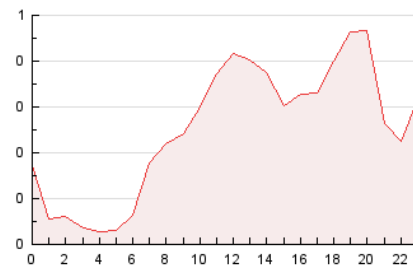

2. Secciones (Nacional e Internacional)

	PAGINAS	%
HOME	1.515	25.06 %
RESTO	4.531	74.94 %

3. Por día del mes (Nacional e Internacional)

Día	N. únicos	Visitas	Páginas	Día	N. únicos	Visitas	Páginas	Día	N. únicos	Visitas	Páginas
1	112	130	201	11	99	114	184	21	193	226	374
2	113	127	203	12	122	150	258	22	232	266	388
3	115	138	212	13	95	119	190	23	145	164	257
4	103	116	204	14	87	101	158	24	111	128	202
5	93	111	213	15	127	148	261	25	149	181	279
6	64	71	99	16	93	105	158	26	100	117	195
7	95	104	146	17	101	111	178	27	109	119	176
8	94	111	171	18	115	135	212	28	110	126	161
9	91	106	162	19	121	140	193	29	99	110	164
10	77	89	126	20	99	115	161	30	99	115	160

4. Gráficas (Nacional e Internacional)

4.1 Por día de la semana (promedio)

N. únicos / Visitas (x 100)

Páginas (x 100)

4.2 Por franja horaria (promedio)

Visitas_ (x 1000)

Páginas (x 1000)

4.3 Por meses