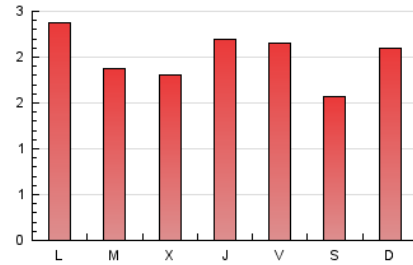

1. Cifras totales y promedios (Nacional e Internacional)

MES - AÑO	NAVEGADORES UNICOS	VISITAS	PAGINAS
Junio - 2026	2.433	3.790	6.046
PROMEDIO DIARIO	112	130	202
PROMEDIO LUNES-VIERNES	114	132	208
PROMEDIO SABADO-DOMINGO	107	123	183
PAGINAS / VISITAS	1,55		
DURACION MEDIA VISITAS	0:02:22		
TIEMPO INTERACCIÓN MEDIO	0:01:08		

2. Secciones (Nacional e Internacional)

	PAGINAS	%
HOME	1.515	25.06 %
RESTO	4.531	74.94 %

3. Por día del mes (Nacional e Internacional)

Día	N. únicos	Visitas	Páginas	Día	N. únicos	Visitas	Páginas	Día	N. únicos	Visitas	Páginas
1	112	130	201	11	99	114	184	21	193	226	374
2	113	127	203	12	122	150	258	22	232	266	388
3	115	138	212	13	95	119	190	23	145	164	257
4	103	116	204	14	87	101	158	24	111	128	202
5	93	111	213	15	127	148	261	25	149	181	279
6	64	71	99	16	93	105	158	26	100	117	195
7	95	104	146	17	101	111	178	27	109	119	176
8	94	111	171	18	115	135	212	28	110	126	161
9	91	106	162	19	121	140	193	29	99	110	164
10	77	89	126	20	99	115	161	30	99	115	160

4. Gráficas (Nacional e Internacional)

4.1 Por día de la semana (promedio)

N. únicos / Visitas (x 100)

Páginas (x 100)

4.2 Por franja horaria (promedio)

Visitas_ (x 1000)

Páginas (x 1000)

4.3 Por meses