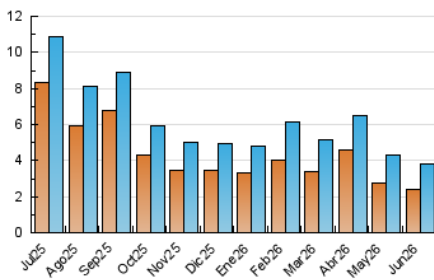

4.3 Por meses

N. únicos / Visitas (x 1000)