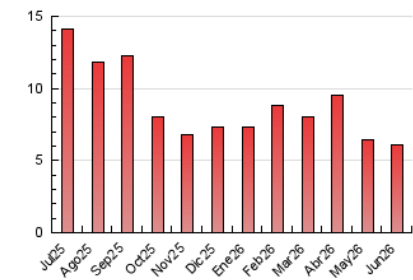

Páginas (x 1000)