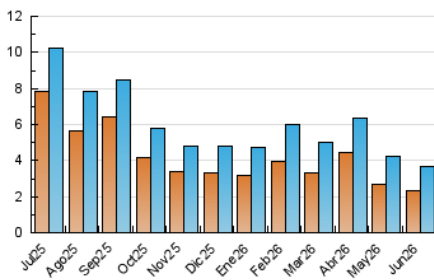

1. Cifras totales y promedios (Nacional)

MES - AÑO	NAVEGADORES UNICOS	VISITAS	PAGINAS
Junio - 2026	2.356	3.702	5.943
PROMEDIO DIARIO	109	127	198
PROMEDIO LUNES-VIERNES	111	129	204
PROMEDIO SABADO-DOMINGO	105	121	181
PAGINAS / VISITAS	1,56		
DURACION MEDIA VISITAS	0:02:23		
TIEMPO INTERACCIÓN MEDIO	0:01:09		

2. Secciones (Nacional)

	PAGINAS	%
HOME	1.500	25.24 %
RESTO	4.443	74.76 %

3. Por día del mes (Nacional)

Día	N. únicos	Visitas	Páginas	Día	N. únicos	Visitas	Páginas	Día	N. únicos	Visitas	Páginas
1	110	128	199	11	98	113	184	21	193	226	374
2	108	122	197	12	121	149	257	22	229	263	384
3	112	135	209	13	93	117	188	23	139	158	251
4	95	108	196	14	87	101	158	24	108	125	197
5	88	106	207	15	124	145	257	25	144	176	272
6	62	69	95	16	91	103	156	26	97	114	191
7	90	97	140	17	100	110	177	27	109	119	176
8	88	105	162	18	114	133	211	28	109	125	160
9	87	101	155	19	121	140	193	29	98	109	163
10	72	84	118	20	97	111	157	30	98	113	159

4. Gráficas (Nacional)

4.1 Por día de la semana (promedio)

N. únicos / Visitas (x 100)

Páginas (x 100)

4.2 Por franja horaria (promedio)

Visitas_ (x 1000)

Páginas (x 1000)

4.3 Por meses

N. únicos / Visitas (x 1000)

Páginas (x 1000)

5. Observaciones

Este Medio Electrónico de Comunicación ha sido medido por la herramienta Google Analytics de Google (GA4).

6. Definiciones básicas (Para más información ver Normas Técnicas para el Control de los Medios Electrónicos de Comunicación)