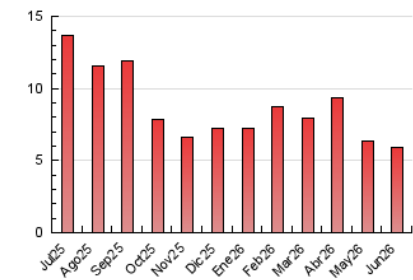

1. Cifras totales y promedios (Nacional)

MES - AÑO	NAVEGADORES UNICOS	VISITAS	PAGINAS
Junio - 2026	2.356	3.702	5.943
PROMEDIO DIARIO	109	127	198
PROMEDIO LUNES-VIERNES	111	129	204
PROMEDIO SABADO-DOMINGO	105	121	181
PAGINAS / VISITAS	1,56		
DURACION MEDIA VISITAS	0:02:23		
TIEMPO INTERACCIÓN MEDIO	0:01:09		

2. Secciones (Nacional)

	PAGINAS	%
HOME	1.500	25.24 %
RESTO	4.443	74.76 %

3. Por día del mes (Nacional)

Día	N. únicos	Visitas	Páginas	Día	N. únicos	Visitas	Páginas	Día	N. únicos	Visitas	Páginas
1	110	128	199	11	98	113	184	21	193	226	374
2	108	122	197	12	121	149	257	22	229	263	384
3	112	135	209	13	93	117	188	23	139	158	251
4	95	108	196	14	87	101	158	24	108	125	197
5	88	106	207	15	124	145	257	25	144	176	272
6	62	69	95	16	91	103	156	26	97	114	191
7	90	97	140	17	100	110	177	27	109	119	176
8	88	105	162	18	114	133	211	28	109	125	160
9	87	101	155	19	121	140	193	29	98	109	163
10	72	84	118	20	97	111	157	30	98	113	159

4. Gráficas (Nacional)

4.1 Por día de la semana (promedio)

N. únicos / Visitas (x 100)

Páginas (x 100)

4.2 Por franja horaria (promedio)

Visitas_ (x 1000)

Páginas (x 1000)

4.3 Por meses

N. únicos / Visitas (x 1000)

Páginas (x 1000)

5. Observaciones

Este Medio Electrónico de Comunicación ha sido medido por la herramienta Google Analytics de Google (GA4).

6. Definiciones básicas (Para más información ver Normas Técnicas para el Control de los Medios Electrónicos de Comunicación)