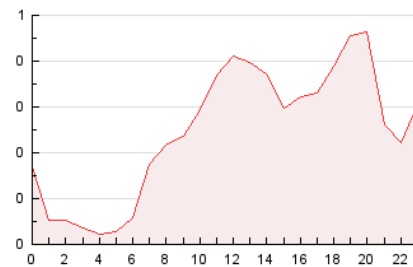

2. Secciones (Nacional)

	PAGINAS	%
HOME	1.500	25.24 %
RESTO	4.443	74.76 %

3. Por día del mes (Nacional)

Día	N. únicos	Visitas	Páginas	Día	N. únicos	Visitas	Páginas	Día	N. únicos	Visitas	Páginas
1	110	128	199	11	98	113	184	21	193	226	374
2	108	122	197	12	121	149	257	22	229	263	384
3	112	135	209	13	93	117	188	23	139	158	251
4	95	108	196	14	87	101	158	24	108	125	197
5	88	106	207	15	124	145	257	25	144	176	272
6	62	69	95	16	91	103	156	26	97	114	191
7	90	97	140	17	100	110	177	27	109	119	176
8	88	105	162	18	114	133	211	28	109	125	160
9	87	101	155	19	121	140	193	29	98	109	163
10	72	84	118	20	97	111	157	30	98	113	159

4. Gráficas (Nacional)

4.1 Por día de la semana (promedio)

N. únicos / Visitas (x 100)

Páginas (x 100)

4.2 Por franja horaria (promedio)

Visitas_ (x 1000)

Páginas (x 1000)

4.3 Por meses