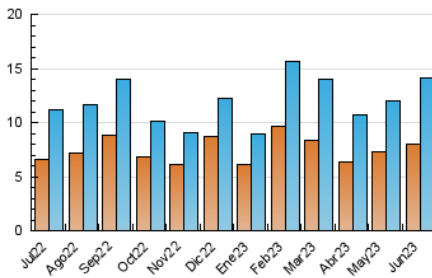

2. Secciones (Nacional)

	PAGINAS	%
HOME	5.057	22.06 %
RESTO	17.867	77.94 %

3. Por día del mes (Nacional)

Día	N. únicos	Visitas	Páginas	Día	N. únicos	Visitas	Páginas	Día	N. únicos	Visitas	Páginas
1	370	425	631	11	384	435	682	21	996	1.104	2.430
2	292	326	477	12	428	495	793	22	1.127	1.379	2.675
3	352	415	591	13	603	674	927	23	396	454	718
4	548	623	953	14	387	418	557	24	381	409	599
5	617	681	1.100	15	371	434	677	25	328	369	573
6	327	383	548	16	486	587	898	26	319	367	611
7	284	334	505	17	442	527	833	27	279	328	539
8	305	349	506	18	312	349	552	28	288	319	461
9	240	278	473	19	384	443	679	29	276	310	488
10	206	235	377	20	390	464	699	30	222	257	372

4. Gráficas (Nacional)

4.1 Por día de la semana (promedio)

N. únicos / Visitas (x 100)

Páginas (x 100)

4.2 Por franja horaria (promedio)

Visitas_ (x 1000)

Páginas (x 1000)

4.3 Por meses

N. únicos / Visitas (x 1000)

Páginas (x 1000)

5. Observaciones

Este Medio Electrónico de Comunicación ha sido medido por la herramienta Google Analytics de Google (GA4)

6. Definiciones básicas (Para más información ver Normas Técnicas para el Control de los Medios Electrónicos de Comunicación)

Visita:

Una secuencia ininterrumpida de páginas servidas a un usuario válido. Si dicho usuario no realiza peticiones de páginas en un periodo de tiempo (30 min) la siguiente petición constituirá el inicio de una nueva visita.