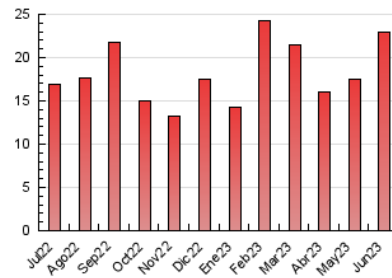

1. Cifras totales y promedios (Nacional)

MES - AÑO	NAVEGADORES UNICOS	VISITAS	PAGINAS
Junio - 2023	8.030	14.171	22.924
PROMEDIO DIARIO	411	472	764
PROMEDIO LUNES-VIERNES	427	491	807
PROMEDIO SABADO-DOMINGO	369	420	645
PAGINAS / VISITAS	1,62		
DURACION MEDIA VISITAS	0:02:13		
DURACION MEDIA PAGINAS	0:00:00		

2. Secciones (Nacional)

	PAGINAS	%
HOME	5.057	22.06 %
RESTO	17.867	77.94 %

3. Por día del mes (Nacional)

Día	N. únicos	Visitas	Páginas	Día	N. únicos	Visitas	Páginas	Día	N. únicos	Visitas	Páginas
1	370	425	631	11	384	435	682	21	996	1.104	2.430
2	292	326	477	12	428	495	793	22	1.127	1.379	2.675
3	352	415	591	13	603	674	927	23	396	454	718
4	548	623	953	14	387	418	557	24	381	409	599
5	617	681	1.100	15	371	434	677	25	328	369	573
6	327	383	548	16	486	587	898	26	319	367	611
7	284	334	505	17	442	527	833	27	279	328	539
8	305	349	506	18	312	349	552	28	288	319	461
9	240	278	473	19	384	443	679	29	276	310	488
10	206	235	377	20	390	464	699	30	222	257	372

4. Gráficas (Nacional)

4.1 Por día de la semana (promedio)

N. únicos / Visitas (x 100)

Páginas (x 100)

4.2 Por franja horaria (promedio)

Visitas_ (x 1000)

Páginas (x 1000)

4.3 Por meses

N. únicos / Visitas (x 1000)

Páginas (x 1000)

5. Observaciones

Este Medio Electrónico de Comunicación ha sido medido por la herramienta Google Analytics de Google (GA4)

6. Definiciones básicas (Para más información ver Normas Técnicas para el Control de los Medios Electrónicos de Comunicación)