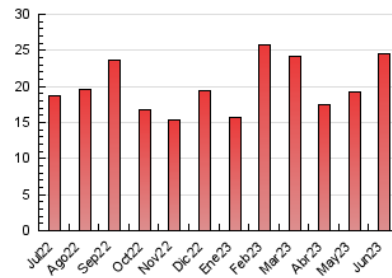

Páginas (x 1000)