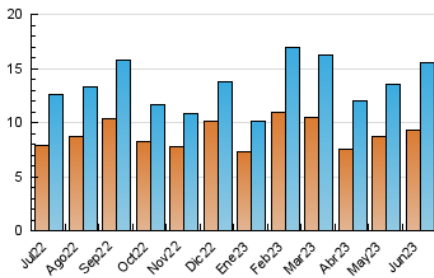

4.2 Por franja horaria (promedio)

Visitas_ (x 1000)

Páginas (x 1000)

4.3 Por meses

N. únicos / Visitas (x 1000)