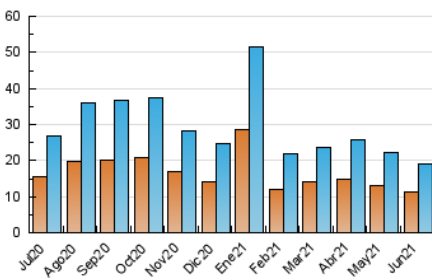

4.3 Por meses

N. únicos / Visitas (x 1000)