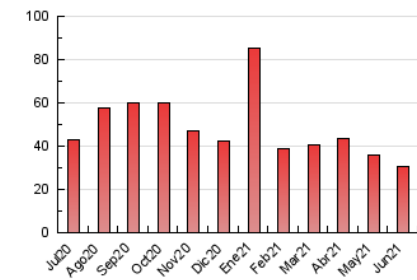

Páginas (x 1000)