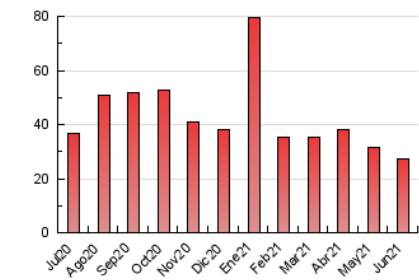

1. Cifras totales y promedios (Nacional)

MES - AÑO	NAVEGADORES UNICOS	VISITAS	PAGINAS
Junio - 2021	8.862	16.529	27.166
PROMEDIO DIARIO	477	551	906
PROMEDIO LUNES-VIERNES	472	543	902
PROMEDIO SABADO-DOMINGO	491	573	916
PAGINAS / VISITAS	1,64		
DURACION MEDIA VISITAS	0:00:56		
DURACION MEDIA PAGINAS	0:01:27		

2. Secciones (Nacional)

	PAGINAS	%
HOME	6.172	22.72 %
RESTO	20.994	77.28 %

3. Por día del mes (Nacional)

Día	N. únicos	Visitas	Páginas	Día	N. únicos	Visitas	Páginas	Día	N. únicos	Visitas	Páginas
1	365	420	814	11	487	565	1.003	21	748	823	1.183
2	566	659	974	12	604	701	1.260	22	403	460	745
3	535	617	913	13	456	552	972	23	321	360	574
4	425	472	644	14	495	568	1.061	24	369	422	717
5	416	493	729	15	384	425	698	25	394	451	842
6	307	349	517	16	492	571	871	26	409	493	877
7	542	614	926	17	530	620	1.104	27	530	660	982
8	513	606	922	18	328	369	623	28	440	504	945
9	477	575	859	19	556	629	936	29	304	338	586
10	881	1.054	2.049	20	653	705	1.052	30	384	454	788

4. Gráficas (Nacional)

4.1 Por día de la semana (promedio)

N. únicos / Visitas (x 100)

Páginas (x 100)

4.2 Por franja horaria (promedio)

Visitas (x 1000)

Páginas (x 1000)

4.3 Por meses

N. únicos / Visitas (x 1000)

Páginas (x 1000)

5. Observaciones

Este Medio Electrónico de Comunicación ha sido medido por la herramienta Google Analytics de Google

6. Definiciones básicas (Para más información ver Normas Técnicas para el Control de los Medios Electrónicos de Comunicación)