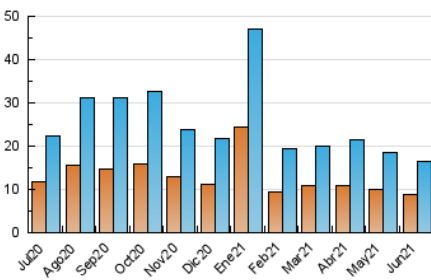

4.3 Por meses

N. únicos / Visitas (x 1000)