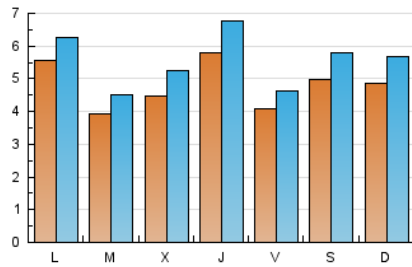

1. Cifras totales y promedios (Nacional)

MES - AÑO	NAVEGADORES UNICOS	VISITAS	PAGINAS
Junio - 2021	8.862	16.529	27.166
PROMEDIO DIARIO	477	551	906
PROMEDIO LUNES-VIERNES	472	543	902
PROMEDIO SABADO-DOMINGO	491	573	916
PAGINAS / VISITAS	1,64		
DURACION MEDIA VISITAS	0:00:56		
DURACION MEDIA PAGINAS	0:01:27		

2. Secciones (Nacional)

	PAGINAS	%
HOME	6.172	22.72 %
RESTO	20.994	77.28 %

3. Por día del mes (Nacional)

Día	N. únicos	Visitas	Páginas	Día	N. únicos	Visitas	Páginas	Día	N. únicos	Visitas	Páginas
1	365	420	814	11	487	565	1.003	21	748	823	1.183
2	566	659	974	12	604	701	1.260	22	403	460	745
3	535	617	913	13	456	552	972	23	321	360	574
4	425	472	644	14	495	568	1.061	24	369	422	717
5	416	493	729	15	384	425	698	25	394	451	842
6	307	349	517	16	492	571	871	26	409	493	877
7	542	614	926	17	530	620	1.104	27	530	660	982
8	513	606	922	18	328	369	623	28	440	504	945
9	477	575	859	19	556	629	936	29	304	338	586
10	881	1.054	2.049	20	653	705	1.052	30	384	454	788

4. Gráficas (Nacional)

4.1 Por día de la semana (promedio)

N. únicos / Visitas (x 100)

Páginas (x 100)

4.2 Por franja horaria (promedio)

Visitas (x 1000)

Páginas (x 1000)

4.3 Por meses