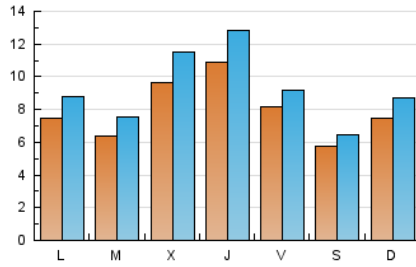

1. Cifras totales y promedios (Nacional)

MES - AÑO	NAVEGADORES UNICOS	VISITAS	PAGINAS
Junio - 2020	14.125	27.666	45.465
PROMEDIO DIARIO	789	922	1.516
PROMEDIO LUNES-VIERNES	836	981	1.610
PROMEDIO SABADO-DOMINGO	662	761	1.257
PAGINAS / VISITAS	1,64		
DURACION MEDIA VISITAS	0:01:01		
DURACION MEDIA PAGINAS	0:01:35		

2. Secciones (Nacional)

	PAGINAS	%
HOME	7.303	16.06 %
RESTO	38.162	83.94 %

3. Por día del mes (Nacional)

Día	N. únicos	Visitas	Páginas	Día	N. únicos	Visitas	Páginas	Día	N. únicos	Visitas	Páginas
1	446	532	1.004	11	688	781	1.243	21	835	968	1.492
2	727	894	1.467	12	483	543	993	22	818	972	1.756
3	747	880	1.480	13	422	477	843	23	475	543	957
4	934	1.120	1.791	14	1.032	1.215	1.882	24	1.539	1.846	2.645
5	1.410	1.561	2.264	15	1.051	1.220	1.919	25	945	1.063	1.715
6	837	912	1.424	16	672	793	1.484	26	648	734	1.282
7	656	775	1.381	17	1.081	1.315	2.003	27	431	489	869
8	845	1.027	1.725	18	1.798	2.169	3.429	28	476	541	985
9	759	876	1.577	19	715	825	1.390	29	554	659	1.200
10	475	549	933	20	606	711	1.176	30	572	676	1.156

4. Gráficas (Nacional)

4.1 Por día de la semana (promedio)

N. únicos / Visitas (x 100)

Páginas (x 100)

4.2 Por franja horaria (promedio)

Visitas (x 1000)

Páginas (x 1000)

4.3 Por meses