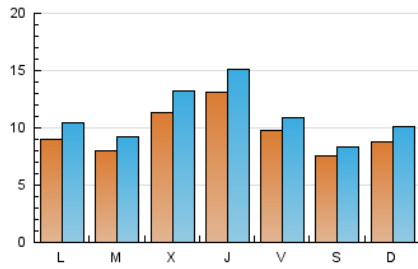

1. Cifras totales y promedios (Nacional e Internacional)

MES - AÑO	NAVEGADORES UNICOS	VISITAS	PAGINAS
Junio - 2020	18.873	32.929	53.265
PROMEDIO DIARIO	957	1.098	1.776
PROMEDIO LUNES-VIERNES	1.008	1.161	1.882
PROMEDIO SABADO-DOMINGO	817	922	1.483
PAGINAS / VISITAS	1,62		
DURACION MEDIA VISITAS	0:01:01		
DURACION MEDIA PAGINAS	0:01:39		

2. Secciones (Nacional e Internacional)

	PAGINAS	%
HOME	7.577	14.23 %
RESTO	45.688	85.77 %

3. Por día del mes (Nacional e Internacional)

Día	N. únicos	Visitas	Páginas	Día	N. únicos	Visitas	Páginas	Día	N. únicos	Visitas	Páginas
1	578	675	1.237	11	1.005	1.108	1.706	21	975	1.115	1.705
2	874	1.049	1.691	12	666	733	1.291	22	976	1.134	2.024
3	920	1.062	1.761	13	675	735	1.176	23	620	693	1.177
4	1.129	1.320	2.106	14	1.146	1.335	2.068	24	1.700	2.015	2.889
5	1.601	1.771	2.584	15	1.204	1.380	2.182	25	1.101	1.227	1.935
6	989	1.070	1.658	16	844	974	1.738	26	790	882	1.492
7	787	913	1.561	17	1.237	1.478	2.253	27	595	657	1.110
8	1.029	1.217	2.022	18	1.999	2.385	3.740	28	598	671	1.171
9	951	1.073	1.910	19	866	979	1.617	29	721	830	1.445
10	653	735	1.233	20	767	881	1.412	30	719	832	1.371

4. Gráficas (Nacional e Internacional)

4.1 Por día de la semana (promedio)

N. únicos / Visitas (x 100)

Páginas (x 100)

4.2 Por franja horaria (promedio)

Visitas (x 1000)

Páginas (x 1000)

4.3 Por meses