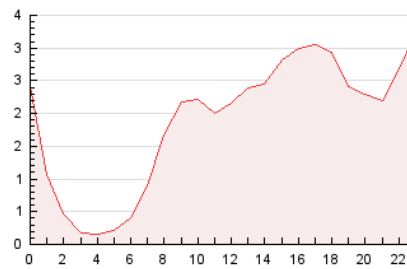

2. Secciones (Nacional)

	PAGINAS	%
HOME	7.303	16.06 %
RESTO	38.162	83.94 %

3. Por día del mes (Nacional)

Día	N. únicos	Visitas	Páginas	Día	N. únicos	Visitas	Páginas	Día	N. únicos	Visitas	Páginas
1	446	532	1.004	11	688	781	1.243	21	835	968	1.492
2	727	894	1.467	12	483	543	993	22	818	972	1.756
3	747	880	1.480	13	422	477	843	23	475	543	957
4	934	1.120	1.791	14	1.032	1.215	1.882	24	1.539	1.846	2.645
5	1.410	1.561	2.264	15	1.051	1.220	1.919	25	945	1.063	1.715
6	837	912	1.424	16	672	793	1.484	26	648	734	1.282
7	656	775	1.381	17	1.081	1.315	2.003	27	431	489	869
8	845	1.027	1.725	18	1.798	2.169	3.429	28	476	541	985
9	759	876	1.577	19	715	825	1.390	29	554	659	1.200
10	475	549	933	20	606	711	1.176	30	572	676	1.156

4. Gráficas (Nacional)

4.1 Por día de la semana (promedio)

N. únicos / Visitas (x 100)

Páginas (x 100)

4.2 Por franja horaria (promedio)

Visitas (x 1000)

Páginas (x 1000)

4.3 Por meses