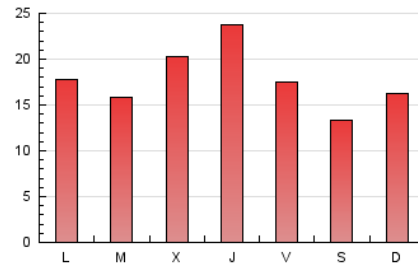

1. Cifras totales y promedios (Nacional e Internacional)

MES - AÑO	NAVEGADORES UNICOS	VISITAS	PAGINAS
Junio - 2020	18.873	32.929	53.265
PROMEDIO DIARIO	957	1.098	1.776
PROMEDIO LUNES-VIERNES	1.008	1.161	1.882
PROMEDIO SABADO-DOMINGO	817	922	1.483
PAGINAS / VISITAS	1,62		
DURACION MEDIA VISITAS	0:01:01		
DURACION MEDIA PAGINAS	0:01:39		

2. Secciones (Nacional e Internacional)

	PAGINAS	%
HOME	7.577	14.23 %
RESTO	45.688	85.77 %

3. Por día del mes (Nacional e Internacional)

Día	N. únicos	Visitas	Páginas	Día	N. únicos	Visitas	Páginas	Día	N. únicos	Visitas	Páginas
1	578	675	1.237	11	1.005	1.108	1.706	21	975	1.115	1.705
2	874	1.049	1.691	12	666	733	1.291	22	976	1.134	2.024
3	920	1.062	1.761	13	675	735	1.176	23	620	693	1.177
4	1.129	1.320	2.106	14	1.146	1.335	2.068	24	1.700	2.015	2.889
5	1.601	1.771	2.584	15	1.204	1.380	2.182	25	1.101	1.227	1.935
6	989	1.070	1.658	16	844	974	1.738	26	790	882	1.492
7	787	913	1.561	17	1.237	1.478	2.253	27	595	657	1.110
8	1.029	1.217	2.022	18	1.999	2.385	3.740	28	598	671	1.171
9	951	1.073	1.910	19	866	979	1.617	29	721	830	1.445
10	653	735	1.233	20	767	881	1.412	30	719	832	1.371

4. Gráficas (Nacional e Internacional)

4.1 Por día de la semana (promedio)

N. únicos / Visitas (x 100)

Páginas (x 100)

4.2 Por franja horaria (promedio)

Visitas (x 1000)

Páginas (x 1000)

4.3 Por meses