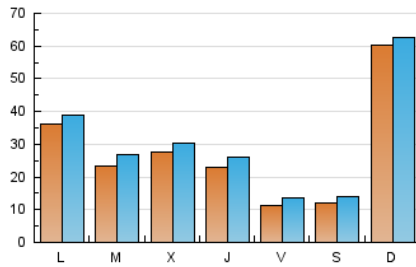

1. Cifras totales y promedios (Nacional)

MES - AÑO	NAVEGADORES UNICOS	VISITAS	PAGINAS
Mayo - 2020	65.948	93.852	129.725
PROMEDIO DIARIO	2.766	3.027	4.185
PROMEDIO LUNES-VIERNES	2.357	2.643	3.747
PROMEDIO SABADO-DOMINGO	3.626	3.834	5.105
PAGINAS / VISITAS	1,38		
DURACION MEDIA VISITAS	0:00:39		
DURACION MEDIA PAGINAS	0:01:42		

2. Secciones (Nacional)

	PAGINAS	%
HOME	10.712	8.26 %
RESTO	119.013	91.74 %

3. Por día del mes (Nacional)

Día	N. únicos	Visitas	Páginas	Día	N. únicos	Visitas	Páginas	Día	N. únicos	Visitas	Páginas
1	1.206	1.508	2.755	11	1.755	2.126	3.116	21	1.446	1.793	2.964
2	1.595	1.924	2.965	12	2.310	2.680	4.000	22	1.549	1.792	2.750
3	1.519	1.750	2.550	13	1.175	1.360	2.168	23	1.008	1.193	2.037
4	890	1.033	1.638	14	1.375	1.721	2.815	24	2.167	2.436	3.720
5	3.900	4.201	5.251	15	965	1.182	2.056	25	3.950	4.216	5.779
6	7.653	8.020	9.792	16	1.593	1.865	2.710	26	1.158	1.293	2.013
7	5.467	5.902	7.757	17	24.631	24.884	30.317	27	1.098	1.393	2.269
8	1.373	1.615	2.502	18	7.797	8.157	10.213	28	857	1.031	1.715
9	1.259	1.426	2.090	19	1.886	2.480	3.842	29	546	633	1.116
10	1.314	1.542	2.374	20	1.140	1.376	2.168	30	603	670	1.169
								31	567	650	1.114

4. Gráficas (Nacional)

4.1 Por día de la semana (promedio)

N. únicos / Visitas (x 100)

Páginas (x 100)

4.2 Por franja horaria (promedio)

Visitas (x 1000)

Páginas (x 1000)

4.3 Por meses