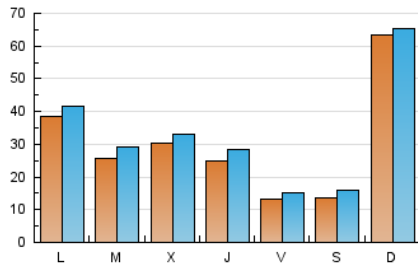

1. Cifras totales y promedios (Nacional e Internacional)

MES - AÑO	NAVEGADORES UNICOS	VISITAS	PAGINAS
Mayo - 2020	72.630	101.076	139.539
PROMEDIO DIARIO	2.992	3.261	4.501
PROMEDIO LUNES-VIERNES	2.585	2.880	4.072
PROMEDIO SABADO-DOMINGO	3.849	4.060	5.403
PAGINAS / VISITAS	1,38		
DURACION MEDIA VISITAS	0:00:40		
DURACION MEDIA PAGINAS	0:01:44		

2. Secciones (Nacional e Internacional)

	PAGINAS	%
HOME	11.037	7.91 %
RESTO	128.502	92.09 %

3. Por día del mes (Nacional e Internacional)

Día	N. únicos	Visitas	Páginas	Día	N. únicos	Visitas	Páginas	Día	N. únicos	Visitas	Páginas
1	1.359	1.667	2.980	11	1.956	2.331	3.407	21	1.656	2.012	3.269
2	1.775	2.113	3.208	12	2.510	2.889	4.324	22	1.763	2.014	3.039
3	2.211	2.450	3.352	13	1.347	1.543	2.469	23	1.158	1.350	2.259
4	1.386	1.545	2.240	14	1.538	1.898	3.097	24	2.360	2.632	3.959
5	4.335	4.645	5.800	15	1.128	1.351	2.316	25	4.095	4.371	6.003
6	7.960	8.338	10.197	16	1.755	2.039	2.991	26	1.324	1.471	2.242
7	5.717	6.156	8.121	17	24.891	25.108	30.627	27	1.426	1.731	2.716
8	1.578	1.828	2.792	18	7.980	8.335	10.483	28	1.071	1.248	2.030
9	1.453	1.626	2.358	19	2.117	2.724	4.180	29	707	805	1.368
10	1.456	1.690	2.580	20	1.323	1.574	2.433	30	746	821	1.393
								31	684	771	1.306

4. Gráficas (Nacional e Internacional)

4.1 Por día de la semana (promedio)

N. únicos / Visitas (x 100)

Páginas (x 100)

4.2 Por franja horaria (promedio)

Visitas (x 1000)

Páginas (x 1000)

4.3 Por meses