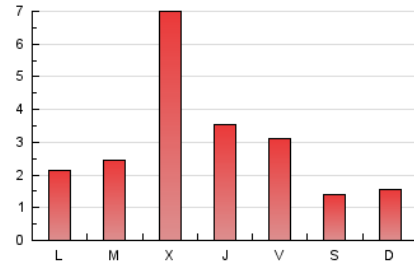

1. Cifras totales y promedios (Nacional e Internacional)

MES - AÑO	NAVEGADORES UNICOS	VISITAS	PAGINAS
Abril - 2026	4.586	6.498	9.535
PROMEDIO DIARIO	191	215	318
PROMEDIO LUNES-VIERNES	227	256	380
PROMEDIO SABADO-DOMINGO	91	102	148
PAGINAS / VISITAS	1,48		
DURACION MEDIA VISITAS	0:02:03		
TIEMPO INTERACCIÓN MEDIO	0:01:02		

2. Secciones (Nacional e Internacional)

	PAGINAS	%
HOME	1.909	20.02 %
RESTO	7.626	79.98 %

3. Por día del mes (Nacional e Internacional)

Día	N. únicos	Visitas	Páginas	Día	N. únicos	Visitas	Páginas	Día	N. únicos	Visitas	Páginas
1	209	243	500	11	54	58	79	21	170	188	264
2	319	391	661	12	92	105	144	22	140	153	253
3	299	386	644	13	106	122	183	23	132	148	241
4	102	119	154	14	111	126	182	24	113	132	201
5	93	105	154	15	104	121	151	25	95	105	174
6	99	110	139	16	91	99	145	26	114	131	198
7	125	136	225	17	110	128	199	27	139	161	243
8	118	136	200	18	90	105	156	28	164	182	307
9	89	99	154	19	87	91	127	29	1.674	1.805	2.394
10	105	120	195	20	201	226	292	30	379	418	576

4. Gráficas (Nacional e Internacional)

4.1 Por día de la semana (promedio)

N. únicos / Visitas (x 100)

Páginas (x 100)

4.2 Por franja horaria (promedio)

Visitas_ (x 1000)

Páginas (x 1000)

4.3 Por meses