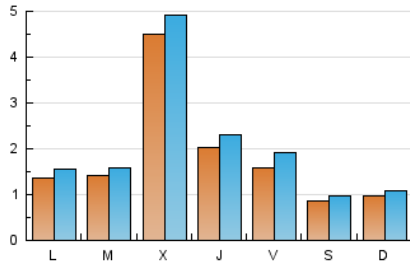

1. Cifras totales y promedios (Nacional e Internacional)

MES - AÑO	NAVEGADORES UNICOS	VISITAS	PAGINAS
Abril - 2026	4.586	6.498	9.535
PROMEDIO DIARIO	191	215	318
PROMEDIO LUNES-VIERNES	227	256	380
PROMEDIO SABADO-DOMINGO	91	102	148
PAGINAS / VISITAS	1,48		
DURACION MEDIA VISITAS	0:02:03		
TIEMPO INTERACCIÓN MEDIO	0:01:02		

2. Secciones (Nacional e Internacional)

	PAGINAS	%
HOME	1.909	20.02 %
RESTO	7.626	79.98 %

3. Por día del mes (Nacional e Internacional)

Día	N. únicos	Visitas	Páginas	Día	N. únicos	Visitas	Páginas	Día	N. únicos	Visitas	Páginas
1	209	243	500	11	54	58	79	21	170	188	264
2	319	391	661	12	92	105	144	22	140	153	253
3	299	386	644	13	106	122	183	23	132	148	241
4	102	119	154	14	111	126	182	24	113	132	201
5	93	105	154	15	104	121	151	25	95	105	174
6	99	110	139	16	91	99	145	26	114	131	198
7	125	136	225	17	110	128	199	27	139	161	243
8	118	136	200	18	90	105	156	28	164	182	307
9	89	99	154	19	87	91	127	29	1.674	1.805	2.394
10	105	120	195	20	201	226	292	30	379	418	576

4. Gráficas (Nacional e Internacional)

4.1 Por día de la semana (promedio)

N. únicos / Visitas (x 100)

Páginas (x 100)

4.2 Por franja horaria (promedio)

Visitas_ (x 1000)

Páginas (x 1000)

4.3 Por meses