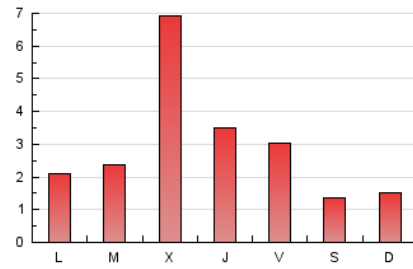

1. Cifras totales y promedios (Nacional)

MES - AÑO	NAVEGADORES UNICOS	VISITAS	PAGINAS
Abril - 2026	4.467	6.371	9.378
PROMEDIO DIARIO	187	211	313
PROMEDIO LUNES-VIERNES	223	251	374
PROMEDIO SABADO-DOMINGO	88	99	145
PAGINAS / VISITAS	1,48		
DURACION MEDIA VISITAS	0:02:05		
TIEMPO INTERACCIÓN MEDIO	0:01:04		

2. Secciones (Nacional)

	PAGINAS	%
HOME	1.834	19.56 %
RESTO	7.544	80.44 %

3. Por día del mes (Nacional)

Día	N. únicos	Visitas	Páginas	Día	N. únicos	Visitas	Páginas	Día	N. únicos	Visitas	Páginas
1	207	241	498	11	52	56	77	21	157	175	249
2	316	388	654	12	87	100	136	22	124	137	237
3	293	381	636	13	102	117	177	23	122	138	230
4	100	116	152	14	106	121	177	24	108	127	191
5	92	104	153	15	101	118	148	25	89	98	167
6	98	109	138	16	90	98	144	26	111	128	193
7	124	135	224	17	108	126	197	27	138	160	242
8	118	136	200	18	88	103	154	28	159	176	300
9	86	96	150	19	86	90	126	29	1.664	1.795	2.379
10	103	118	193	20	197	221	285	30	374	413	571

4. Gráficas (Nacional)

4.1 Por día de la semana (promedio)

N. únicos / Visitas (x 100)

Páginas (x 100)

4.2 Por franja horaria (promedio)

Visitas_ (x 1000)

Páginas (x 1000)

4.3 Por meses