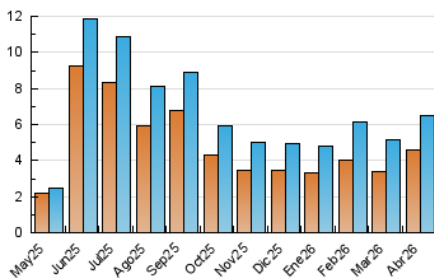

4.3 Por meses

N. únicos / Visitas (x 1000)