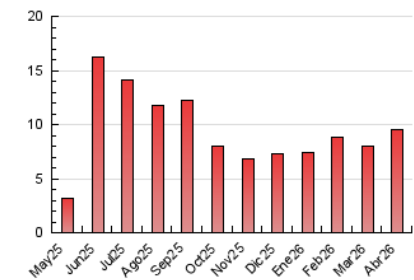

Páginas (x 1000)