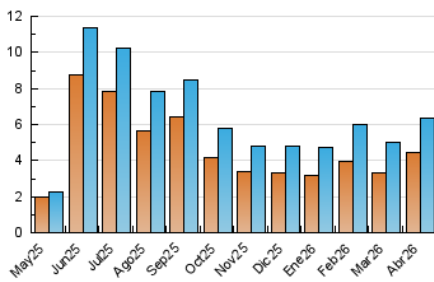

1. Cifras totales y promedios (Nacional)

MES - AÑO	NAVEGADORES UNICOS	VISITAS	PAGINAS
Abril - 2026	4.467	6.371	9.378
PROMEDIO DIARIO	187	211	313
PROMEDIO LUNES-VIERNES	223	251	374
PROMEDIO SABADO-DOMINGO	88	99	145
PAGINAS / VISITAS	1,48		
DURACION MEDIA VISITAS	0:02:05		
TIEMPO INTERACCIÓN MEDIO	0:01:04		

2. Secciones (Nacional)

	PAGINAS	%
HOME	1.834	19.56 %
RESTO	7.544	80.44 %

3. Por día del mes (Nacional)

Día	N. únicos	Visitas	Páginas	Día	N. únicos	Visitas	Páginas	Día	N. únicos	Visitas	Páginas
1	207	241	498	11	52	56	77	21	157	175	249
2	316	388	654	12	87	100	136	22	124	137	237
3	293	381	636	13	102	117	177	23	122	138	230
4	100	116	152	14	106	121	177	24	108	127	191
5	92	104	153	15	101	118	148	25	89	98	167
6	98	109	138	16	90	98	144	26	111	128	193
7	124	135	224	17	108	126	197	27	138	160	242
8	118	136	200	18	88	103	154	28	159	176	300
9	86	96	150	19	86	90	126	29	1.664	1.795	2.379
10	103	118	193	20	197	221	285	30	374	413	571

4. Gráficas (Nacional)

4.1 Por día de la semana (promedio)

N. únicos / Visitas (x 100)

Páginas (x 100)

4.2 Por franja horaria (promedio)

Visitas_ (x 1000)

Páginas (x 1000)

4.3 Por meses

N. únicos / Visitas (x 1000)

Páginas (x 1000)

5. Observaciones

Este Medio Electrónico de Comunicación ha sido medido por la herramienta Google Analytics de Google (GA4).

6. Definiciones básicas (Para más información ver Normas Técnicas para el Control de los Medios Electrónicos de Comunicación)