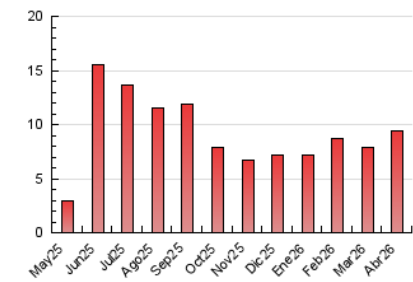

1. Cifras totales y promedios (Nacional)

MES - AÑO	NAVEGADORES UNICOS	VISITAS	PAGINAS
Abril - 2026	4.467	6.371	9.378
PROMEDIO DIARIO	187	211	313
PROMEDIO LUNES-VIERNES	223	251	374
PROMEDIO SABADO-DOMINGO	88	99	145
PAGINAS / VISITAS	1,48		
DURACION MEDIA VISITAS	0:02:05		
TIEMPO INTERACCIÓN MEDIO	0:01:04		

2. Secciones (Nacional)

	PAGINAS	%
HOME	1.834	19.56 %
RESTO	7.544	80.44 %

3. Por día del mes (Nacional)

Día	N. únicos	Visitas	Páginas	Día	N. únicos	Visitas	Páginas	Día	N. únicos	Visitas	Páginas
1	207	241	498	11	52	56	77	21	157	175	249
2	316	388	654	12	87	100	136	22	124	137	237
3	293	381	636	13	102	117	177	23	122	138	230
4	100	116	152	14	106	121	177	24	108	127	191
5	92	104	153	15	101	118	148	25	89	98	167
6	98	109	138	16	90	98	144	26	111	128	193
7	124	135	224	17	108	126	197	27	138	160	242
8	118	136	200	18	88	103	154	28	159	176	300
9	86	96	150	19	86	90	126	29	1.664	1.795	2.379
10	103	118	193	20	197	221	285	30	374	413	571

4. Gráficas (Nacional)

4.1 Por día de la semana (promedio)

N. únicos / Visitas (x 100)

Páginas (x 100)

4.2 Por franja horaria (promedio)

Visitas_ (x 1000)

Páginas (x 1000)

4.3 Por meses

N. únicos / Visitas (x 1000)

Páginas (x 1000)

5. Observaciones

Este Medio Electrónico de Comunicación ha sido medido por la herramienta Google Analytics de Google (GA4).

6. Definiciones básicas (Para más información ver Normas Técnicas para el Control de los Medios Electrónicos de Comunicación)