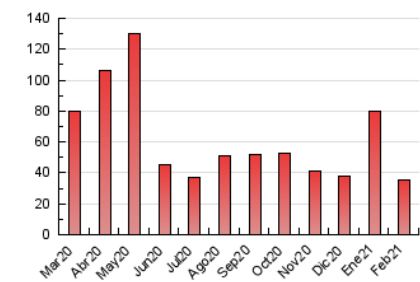

1. Cifras totales y promedios (Nacional)

MES - AÑO	NAVEGADORES UNICOS	VISITAS	PAGINAS
Febrero - 2021	9.545	19.269	35.252
PROMEDIO DIARIO	588	688	1.259
PROMEDIO LUNES-VIERNES	599	701	1.277
PROMEDIO SABADO-DOMINGO	559	655	1.214
PAGINAS / VISITAS	1,83		
DURACION MEDIA VISITAS	0:01:16		
DURACION MEDIA PAGINAS	0:01:32		

2. Secciones (Nacional)

	PAGINAS	%
HOME	7.310	20.74 %
RESTO	27.942	79.26 %

3. Por día del mes (Nacional)

Día	N. únicos	Visitas	Páginas	Día	N. únicos	Visitas	Páginas	Día	N. únicos	Visitas	Páginas
1	510	609	1.061	11	480	590	1.110	21	358	418	736
2	641	726	1.220	12	896	1.083	1.919	22	369	413	757
3	676	796	1.419	13	813	953	1.690	23	456	536	1.011
4	813	1.003	1.941	14	849	1.008	1.840	24	616	707	1.211
5	908	1.155	2.123	15	585	662	1.220	25	377	428	753
6	586	689	1.337	16	413	485	874	26	391	442	829
7	639	765	1.616	17	447	509	927	27	379	432	745
8	571	672	1.255	18	1.093	1.217	2.260	28	386	438	798
9	582	682	1.345	19	748	838	1.425				
10	413	474	883	20	461	539	947				

4. Gráficas (Nacional)

4.1 Por día de la semana (promedio)

N. únicos / Visitas (x 100)

Páginas (x 100)

4.2 Por franja horaria (promedio)

Visitas (x 1000)

Páginas (x 1000)

4.3 Por meses

N. únicos / Visitas (x 1000)

Páginas (x 1000)

5. Observaciones

Este Medio Electrónico de Comunicación ha sido medido por la herramienta Google Analytics de Google

6. Definiciones básicas (Para más información ver Normas Técnicas para el Control de los Medios Electrónicos de Comunicación)