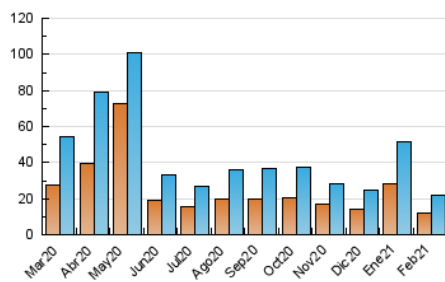

4.3 Por meses

N. únicos / Visitas (x 1000)