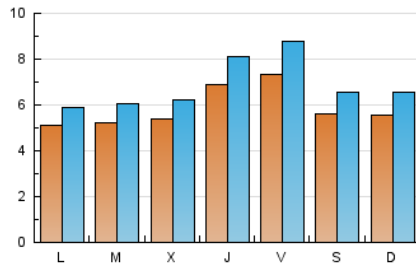

1. Cifras totales y promedios (Nacional)

MES - AÑO	NAVEGADORES UNICOS	VISITAS	PAGINAS
Febrero - 2021	9.545	19.269	35.252
PROMEDIO DIARIO	588	688	1.259
PROMEDIO LUNES-VIERNES	599	701	1.277
PROMEDIO SABADO-DOMINGO	559	655	1.214
PAGINAS / VISITAS	1,83		
DURACION MEDIA VISITAS	0:01:16		
DURACION MEDIA PAGINAS	0:01:32		

2. Secciones (Nacional)

	PAGINAS	%
HOME	7.310	20.74 %
RESTO	27.942	79.26 %

3. Por día del mes (Nacional)

Día	N. únicos	Visitas	Páginas	Día	N. únicos	Visitas	Páginas	Día	N. únicos	Visitas	Páginas
1	510	609	1.061	11	480	590	1.110	21	358	418	736
2	641	726	1.220	12	896	1.083	1.919	22	369	413	757
3	676	796	1.419	13	813	953	1.690	23	456	536	1.011
4	813	1.003	1.941	14	849	1.008	1.840	24	616	707	1.211
5	908	1.155	2.123	15	585	662	1.220	25	377	428	753
6	586	689	1.337	16	413	485	874	26	391	442	829
7	639	765	1.616	17	447	509	927	27	379	432	745
8	571	672	1.255	18	1.093	1.217	2.260	28	386	438	798
9	582	682	1.345	19	748	838	1.425				
10	413	474	883	20	461	539	947				

4. Gráficas (Nacional)

4.1 Por día de la semana (promedio)

N. únicos / Visitas (x 100)

Páginas (x 100)

4.2 Por franja horaria (promedio)

Visitas (x 1000)

Páginas (x 1000)

4.3 Por meses