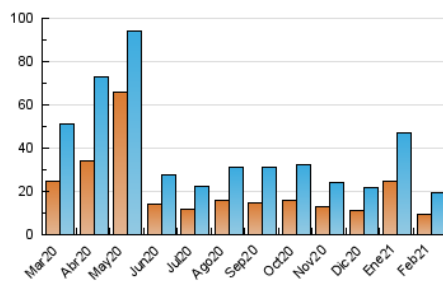

4.3 Por meses

N. únicos / Visitas (x 1000)