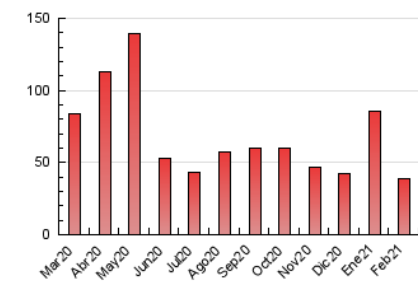

Páginas (x 1000)