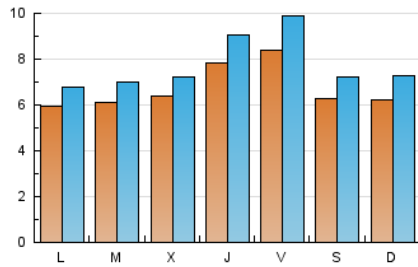

1. Cifras totales y promedios (Nacional e Internacional)

MES - AÑO	NAVEGADORES UNICOS	VISITAS	PAGINAS
Febrero - 2021	11.911	21.768	38.825
PROMEDIO DIARIO	674	777	1.387
PROMEDIO LUNES-VIERNES	692	798	1.418
PROMEDIO SABADO-DOMINGO	628	725	1.308
PAGINAS / VISITAS	1,78		
DURACION MEDIA VISITAS	0:01:13		
DURACION MEDIA PAGINAS	0:01:33		

2. Secciones (Nacional e Internacional)

	PAGINAS	%
HOME	7.536	19.41 %
RESTO	31.289	80.59 %

3. Por día del mes (Nacional e Internacional)

Día	N. únicos	Visitas	Páginas	Día	N. únicos	Visitas	Páginas	Día	N. únicos	Visitas	Páginas
1	590	693	1.197	11	560	676	1.233	21	427	487	829
2	704	790	1.316	12	996	1.184	2.048	22	457	505	876
3	768	890	1.541	13	882	1.023	1.769	23	563	655	1.219
4	909	1.101	2.075	14	904	1.064	1.912	24	730	825	1.361
5	1.018	1.274	2.295	15	670	750	1.333	25	470	524	889
6	645	749	1.428	16	493	568	1.002	26	491	546	977
7	693	820	1.708	17	541	605	1.067	27	479	533	870
8	661	765	1.447	18	1.185	1.312	2.394	28	475	531	923
9	685	787	1.500	19	849	945	1.587				
10	509	570	1.003	20	515	596	1.026				

4. Gráficas (Nacional e Internacional)

4.1 Por día de la semana (promedio)

N. únicos / Visitas (x 100)

Páginas (x 100)

4.2 Por franja horaria (promedio)

Visitas (x 1000)

Páginas (x 1000)

4.3 Por meses