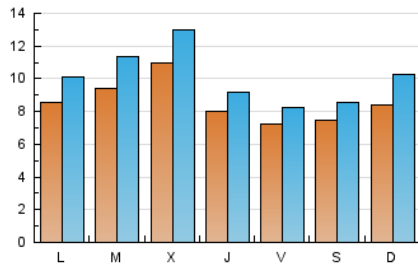

1. Cifras totales y promedios (Nacional)

MES - AÑO	NAVEGADORES UNICOS	VISITAS	PAGINAS
Febrero - 2020	15.067	29.121	54.239
PROMEDIO DIARIO	854	1.004	1.870
PROMEDIO LUNES-VIERNES	884	1.037	1.896
PROMEDIO SABADO-DOMINGO	787	932	1.814
PAGINAS / VISITAS	1,86		
DURACION MEDIA VISITAS	0:00:00		
DURACION MEDIA PAGINAS	0:00:00		

2. Secciones (Nacional)

	PAGINAS	%
HOME	0	0 %
RESTO	54.239	100.00 %

3. Por día del mes (Nacional)

Día	N. únicos	Visitas	Páginas	Día	N. únicos	Visitas	Páginas	Día	N. únicos	Visitas	Páginas
1	225	267	430	11	565	642	1.037	21	902	1.023	2.151
2	145	155	296	12	604	737	1.248	22	1.228	1.416	3.047
3	382	434	692	13	798	870	1.359	23	851	986	2.112
4	666	750	1.080	14	592	656	935	24	863	997	1.956
5	625	705	1.081	15	687	799	1.494	25	1.753	2.178	4.163
6	760	836	1.119	16	1.548	2.039	4.138	26	2.456	2.946	5.285
7	471	545	791	17	1.402	1.713	3.574	27	1.104	1.318	2.542
8	505	572	911	18	792	960	2.164	28	942	1.068	2.338
9	827	923	1.678	19	694	815	1.597	29	1.069	1.228	2.218
10	766	899	1.544	20	552	644	1.259				

4. Gráficas (Nacional)

4.1 Por día de la semana (promedio)

N. únicos / Visitas (x 100)

Páginas (x 100)

4.2 Por franja horaria (promedio)

Visitas (x 1000)

Páginas (x 1000)

4.3 Por meses