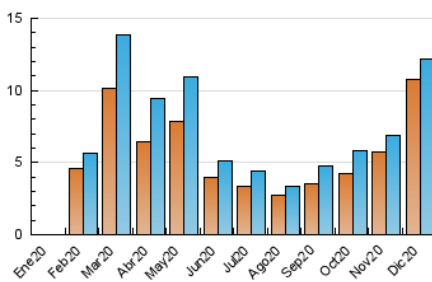

2. Secciones (Nacional)

	PAGINAS	%
HOME	467	3.17 %
RESTO	14.242	96.83 %

3. Por día del mes (Nacional)

Día	N. únicos	Visitas	Páginas	Día	N. únicos	Visitas	Páginas	Día	N. únicos	Visitas	Páginas
1	377	397	502	11	392	412	512	21	453	469	577
2	331	339	405	12	291	302	431	22	488	510	632
3	377	392	469	13	298	311	362	23	477	486	561
4	441	472	570	14	403	413	524	24	547	556	639
5	288	302	383	15	408	416	490	25	224	235	295
6	248	256	311	16	413	423	502	26	167	169	202
7	345	355	455	17	495	512	635	27	166	172	213
8	311	325	404	18	660	695	815	28	220	228	268
9	305	316	384	19	337	350	399	29	341	365	447
10	433	450	568	20	325	338	412	30	682	727	835
								31	435	446	507

4. Gráficas (Nacional)

4.1 Por día de la semana (promedio)

N. únicos / Visitas (x 100)

Páginas (x 100)

4.2 Por franja horaria (promedio)

Visitas (x 1000)

Páginas (x 1000)

4.3 Por meses

N. únicos / Visitas (x 1000)

Páginas (x 1000)

5. Observaciones

Este Medio Electrónico de Comunicación ha sido medido por la herramienta Google Analytics de Google

6. Definiciones básicas (Para más información ver Normas Técnicas para el Control de los Medios Electrónicos de Comunicación)