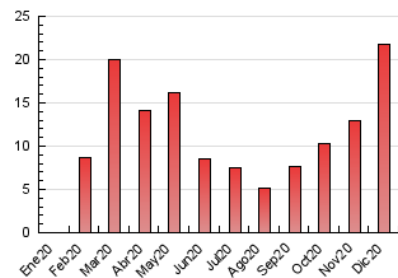

Páginas (x 1000)