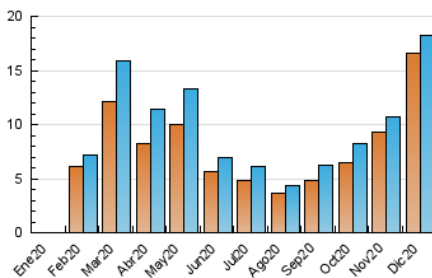

4.3 Por meses

N. únicos / Visitas (x 1000)