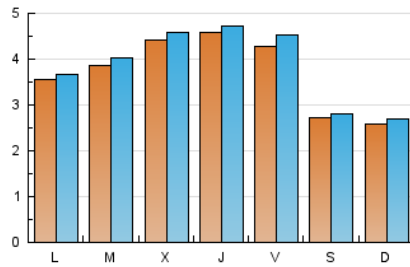

1. Cifras totales y promedios (Nacional)

MES - AÑO	NAVEGADORES UNICOS	VISITAS	PAGINAS
Diciembre - 2020	10.777	12.139	14.709
PROMEDIO DIARIO	377	392	474
PROMEDIO LUNES-VIERNES	416	432	522
PROMEDIO SABADO-DOMINGO	265	275	339
PAGINAS / VISITAS	1,21		
DURACION MEDIA VISITAS	0:00:28		
DURACION MEDIA PAGINAS	0:02:14		

2. Secciones (Nacional)

	PAGINAS	%
HOME	467	3.17 %
RESTO	14.242	96.83 %

3. Por día del mes (Nacional)

Día	N. únicos	Visitas	Páginas	Día	N. únicos	Visitas	Páginas	Día	N. únicos	Visitas	Páginas
1	377	397	502	11	392	412	512	21	453	469	577
2	331	339	405	12	291	302	431	22	488	510	632
3	377	392	469	13	298	311	362	23	477	486	561
4	441	472	570	14	403	413	524	24	547	556	639
5	288	302	383	15	408	416	490	25	224	235	295
6	248	256	311	16	413	423	502	26	167	169	202
7	345	355	455	17	495	512	635	27	166	172	213
8	311	325	404	18	660	695	815	28	220	228	268
9	305	316	384	19	337	350	399	29	341	365	447
10	433	450	568	20	325	338	412	30	682	727	835
								31	435	446	507

4. Gráficas (Nacional)

4.1 Por día de la semana (promedio)

N. únicos / Visitas (x 100)

Páginas (x 100)

4.2 Por franja horaria (promedio)

Visitas (x 1000)

Páginas (x 1000)

4.3 Por meses