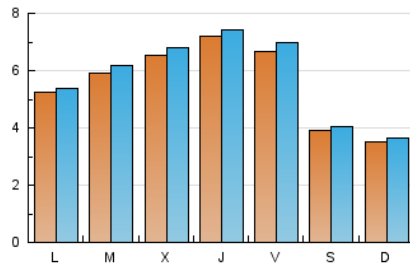

1. Cifras totales y promedios (Nacional e Internacional)

MES - AÑO	NAVEGADORES UNICOS	VISITAS	PAGINAS
Diciembre - 2020	16.554	18.213	21.810
PROMEDIO DIARIO	567	588	704
PROMEDIO LUNES-VIERNES	635	658	786
PROMEDIO SABADO-DOMINGO	371	385	467
PAGINAS / VISITAS	1,20		
DURACION MEDIA VISITAS	0:00:28		
DURACION MEDIA PAGINAS	0:02:23		

2. Secciones (Nacional e Internacional)

	PAGINAS	%
HOME	563	2.58 %
RESTO	21.247	97.42 %

3. Por día del mes (Nacional e Internacional)

Día	N. únicos	Visitas	Páginas	Día	N. únicos	Visitas	Páginas	Día	N. únicos	Visitas	Páginas
1	679	710	875	11	595	623	748	21	620	643	763
2	605	621	742	12	440	457	614	22	692	719	869
3	592	612	722	13	413	431	500	23	696	710	814
4	693	733	877	14	627	641	800	24	941	960	1.105
5	412	430	538	15	684	698	823	25	429	451	550
6	351	363	433	16	680	696	835	26	234	239	288
7	542	557	697	17	769	793	945	27	214	221	269
8	476	498	597	18	943	984	1.148	28	301	310	364
9	495	515	616	19	474	490	561	29	435	460	551
10	659	686	868	20	432	445	535	30	799	849	984
								31	651	668	779

4. Gráficas (Nacional e Internacional)

4.1 Por día de la semana (promedio)

N. únicos / Visitas (x 100)

Páginas (x 100)

4.2 Por franja horaria (promedio)

Visitas (x 1000)

Páginas (x 1000)

4.3 Por meses