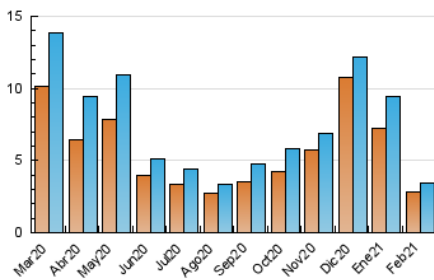

1. Cifras totales y promedios (Nacional)

MES - AÑO	NAVEGADORES UNICOS	VISITAS	PAGINAS
Febrero - 2021	2.823	3.427	4.237
PROMEDIO DIARIO	116	122	151
PROMEDIO LUNES-VIERNES	121	127	158
PROMEDIO SABADO-DOMINGO	104	111	135
PAGINAS / VISITAS	1,24		
DURACION MEDIA VISITAS	0:00:31		
DURACION MEDIA PAGINAS	0:02:12		

2. Secciones (Nacional)

	PAGINAS	%
HOME	496	11.71 %
RESTO	3.741	88.29 %

3. Por día del mes (Nacional)

Día	N. únicos	Visitas	Páginas	Día	N. únicos	Visitas	Páginas	Día	N. únicos	Visitas	Páginas
1	137	142	177	11	134	151	198	21	103	107	125
2	112	115	140	12	102	108	147	22	100	107	130
3	146	152	197	13	94	95	108	23	136	143	169
4	112	117	128	14	97	107	127	24	139	148	176
5	134	138	191	15	134	145	173	25	128	136	163
6	108	114	156	16	98	101	123	26	122	129	182
7	137	148	185	17	121	128	160	27	103	112	129
8	145	156	187	18	114	115	133	28	111	115	131
9	114	121	153	19	80	84	104				
10	104	106	130	20	80	87	115				

4. Gráficas (Nacional)

4.1 Por día de la semana (promedio)

N. únicos / Visitas (x 100)

Páginas (x 100)

4.2 Por franja horaria (promedio)

Visitas (x 1000)

Páginas (x 1000)

4.3 Por meses

N. únicos / Visitas (x 1000)

Páginas (x 1000)

5. Observaciones

Este Medio Electrónico de Comunicación ha sido medido por la herramienta Google Analytics de Google

6. Definiciones básicas (Para más información ver Normas Técnicas para el Control de los Medios Electrónicos de Comunicación)