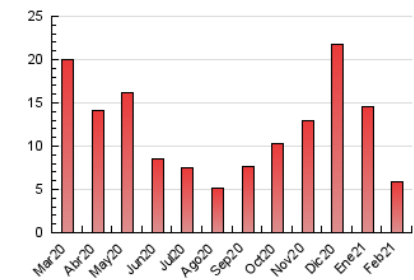

Páginas (x 1000)