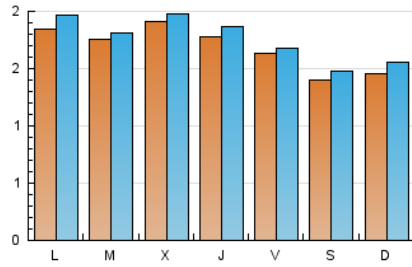

1. Cifras totales y promedios (Nacional e Internacional)

MES - AÑO	NAVEGADORES UNICOS	VISITAS	PAGINAS
Febrero - 2021	4.249	4.935	5.846
PROMEDIO DIARIO	168	176	209
PROMEDIO LUNES-VIERNES	178	186	221
PROMEDIO SABADO-DOMINGO	143	152	178
PAGINAS / VISITAS	1,18		
DURACION MEDIA VISITAS	0:00:26		
DURACION MEDIA PAGINAS	0:02:20		

2. Secciones (Nacional e Internacional)

	PAGINAS	%
HOME	653	11.17 %
RESTO	5.193	88.83 %

3. Por día del mes (Nacional e Internacional)

Día	N. únicos	Visitas	Páginas	Día	N. únicos	Visitas	Páginas	Día	N. únicos	Visitas	Páginas
1	197	204	247	11	183	200	247	21	135	139	160
2	178	181	210	12	166	172	208	22	155	164	197
3	208	217	272	13	147	148	161	23	213	221	252
4	154	161	173	14	134	145	164	24	194	204	233
5	182	186	244	15	194	205	237	25	202	211	242
6	146	158	210	16	136	139	166	26	177	184	239
7	172	192	231	17	185	194	227	27	150	159	178
8	188	214	247	18	173	175	196	28	141	146	164
9	177	184	221	19	125	130	155				
10	175	177	211	20	116	125	154				

4. Gráficas (Nacional e Internacional)

4.1 Por día de la semana (promedio)

N. únicos / Visitas (x 100)

Páginas (x 100)

4.2 Por franja horaria (promedio)

Visitas (x 1000)

Páginas (x 1000)

4.3 Por meses