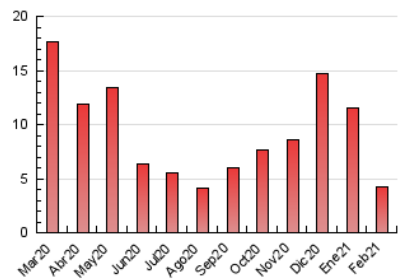

1. Cifras totales y promedios (Nacional)

MES - AÑO	NAVEGADORES UNICOS	VISITAS	PAGINAS
Febrero - 2021	2.823	3.427	4.237
PROMEDIO DIARIO	116	122	151
PROMEDIO LUNES-VIERNES	121	127	158
PROMEDIO SABADO-DOMINGO	104	111	135
PAGINAS / VISITAS	1,24		
DURACION MEDIA VISITAS	0:00:31		
DURACION MEDIA PAGINAS	0:02:12		

2. Secciones (Nacional)

	PAGINAS	%
HOME	496	11.71 %
RESTO	3.741	88.29 %

3. Por día del mes (Nacional)

Día	N. únicos	Visitas	Páginas	Día	N. únicos	Visitas	Páginas	Día	N. únicos	Visitas	Páginas
1	137	142	177	11	134	151	198	21	103	107	125
2	112	115	140	12	102	108	147	22	100	107	130
3	146	152	197	13	94	95	108	23	136	143	169
4	112	117	128	14	97	107	127	24	139	148	176
5	134	138	191	15	134	145	173	25	128	136	163
6	108	114	156	16	98	101	123	26	122	129	182
7	137	148	185	17	121	128	160	27	103	112	129
8	145	156	187	18	114	115	133	28	111	115	131
9	114	121	153	19	80	84	104				
10	104	106	130	20	80	87	115				

4. Gráficas (Nacional)

4.1 Por día de la semana (promedio)

N. únicos / Visitas (x 100)

Páginas (x 100)

4.2 Por franja horaria (promedio)

Visitas (x 1000)

Páginas (x 1000)

4.3 Por meses

N. únicos / Visitas (x 1000)

Páginas (x 1000)

5. Observaciones

Este Medio Electrónico de Comunicación ha sido medido por la herramienta Google Analytics de Google

6. Definiciones básicas (Para más información ver Normas Técnicas para el Control de los Medios Electrónicos de Comunicación)