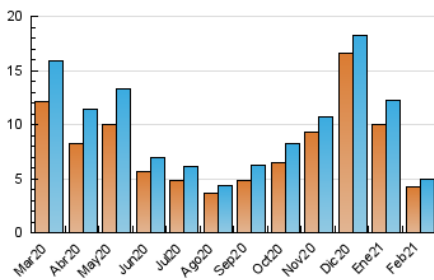

4.3 Por meses

N. únicos / Visitas (x 1000)