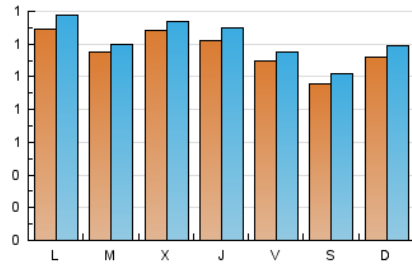

1. Cifras totales y promedios (Nacional)

MES - AÑO	NAVEGADORES UNICOS	VISITAS	PAGINAS
Febrero - 2021	2.823	3.427	4.237
PROMEDIO DIARIO	116	122	151
PROMEDIO LUNES-VIERNES	121	127	158
PROMEDIO SABADO-DOMINGO	104	111	135
PAGINAS / VISITAS	1,24		
DURACION MEDIA VISITAS	0:00:31		
DURACION MEDIA PAGINAS	0:02:12		

2. Secciones (Nacional)

	PAGINAS	%
HOME	496	11.71 %
RESTO	3.741	88.29 %

3. Por día del mes (Nacional)

Día	N. únicos	Visitas	Páginas	Día	N. únicos	Visitas	Páginas	Día	N. únicos	Visitas	Páginas
1	137	142	177	11	134	151	198	21	103	107	125
2	112	115	140	12	102	108	147	22	100	107	130
3	146	152	197	13	94	95	108	23	136	143	169
4	112	117	128	14	97	107	127	24	139	148	176
5	134	138	191	15	134	145	173	25	128	136	163
6	108	114	156	16	98	101	123	26	122	129	182
7	137	148	185	17	121	128	160	27	103	112	129
8	145	156	187	18	114	115	133	28	111	115	131
9	114	121	153	19	80	84	104				
10	104	106	130	20	80	87	115				

4. Gráficas (Nacional)

4.1 Por día de la semana (promedio)

N. únicos / Visitas (x 100)

Páginas (x 100)

4.2 Por franja horaria (promedio)

Visitas (x 1000)

Páginas (x 1000)

4.3 Por meses