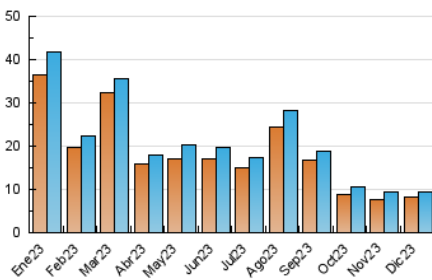

4.3 Por meses

N. únicos / Visitas (x 1000)