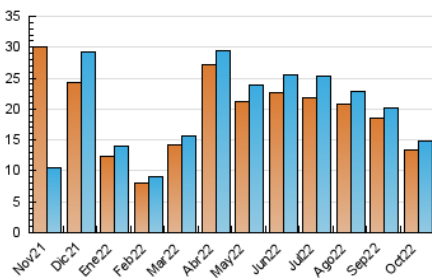

4.3 Por meses

N. únicos / Visitas (x 1000)