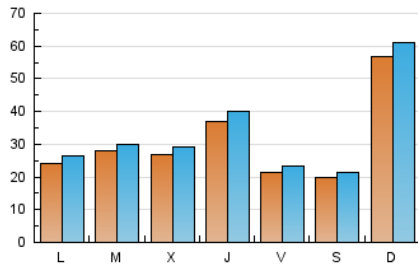

1. Cifras totales y promedios (Nacional)

MES - AÑO	NAVEGADORES UNICOS	VISITAS	PAGINAS
Mayo - 2020	77.749	103.151	116.727
PROMEDIO DIARIO	3.083	3.327	3.765
PROMEDIO LUNES-VIERNES	2.721	2.947	3.313
PROMEDIO SABADO-DOMINGO	3.842	4.127	4.716
PAGINAS / VISITAS	1,13		
DURACION MEDIA VISITAS	0:00:26		
DURACION MEDIA PAGINAS	0:03:16		

2. Secciones (Nacional)

	PAGINAS	%
HOME	1.985	1.70 %
RESTO	114.742	98.30 %

3. Por día del mes (Nacional)

Día	N. únicos	Visitas	Páginas	Día	N. únicos	Visitas	Páginas	Día	N. únicos	Visitas	Páginas
1	1.265	1.366	1.572	11	3.077	3.292	3.740	21	1.963	2.137	2.367
2	4.479	4.749	5.722	12	1.758	1.924	2.160	22	1.583	1.762	1.975
3	5.973	6.427	7.199	13	1.104	1.241	1.460	23	514	554	620
4	2.113	2.288	2.621	14	1.115	1.321	1.513	24	1.389	1.543	1.713
5	5.974	6.374	7.332	15	844	972	1.151	25	597	656	728
6	6.476	6.969	7.729	16	892	956	1.078	26	529	580	646
7	9.381	10.094	11.176	17	1.028	1.161	1.329	27	1.924	2.028	2.257
8	6.228	6.650	7.395	18	3.864	4.285	4.832	28	2.289	2.487	2.792
9	3.452	3.699	4.143	19	2.956	3.149	3.518	29	837	900	1.015
10	4.482	4.808	5.462	20	1.266	1.405	1.584	30	633	752	824
								31	15.582	16.622	19.074

4. Gráficas (Nacional)

4.1 Por día de la semana (promedio)

N. únicos / Visitas (x 100)

Páginas (x 100)

4.2 Por franja horaria (promedio)

Visitas (x 1000)

Páginas (x 1000)

4.3 Por meses