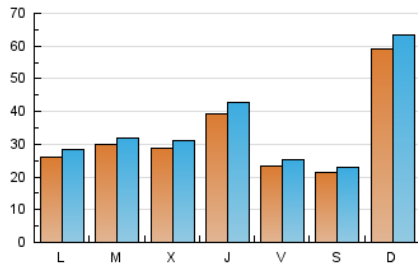

1. Cifras totales y promedios (Nacional e Internacional)

MES - AÑO	NAVEGADORES UNICOS	VISITAS	PAGINAS
Mayo - 2020	83.360	109.561	125.693
PROMEDIO DIARIO	3.283	3.534	4.055
PROMEDIO LUNES-VIERNES	2.924	3.157	3.619
PROMEDIO SABADO-DOMINGO	4.036	4.327	4.970
PAGINAS / VISITAS	1,15		
DURACION MEDIA VISITAS	0:00:26		
DURACION MEDIA PAGINAS	0:02:58		

2. Secciones (Nacional e Internacional)

	PAGINAS	%
HOME	2.152	1.71 %
RESTO	123.541	98.29 %

3. Por día del mes (Nacional e Internacional)

Día	N. únicos	Visitas	Páginas	Día	N. únicos	Visitas	Páginas	Día	N. únicos	Visitas	Páginas
1	1.401	1.506	1.745	11	3.350	3.571	4.051	21	2.141	2.321	2.666
2	4.663	4.941	5.980	12	1.965	2.138	2.408	22	1.751	1.937	2.211
3	6.130	6.597	7.395	13	1.274	1.416	1.791	23	624	667	895
4	2.282	2.463	2.871	14	1.485	1.708	2.034	24	1.491	1.647	1.837
5	6.259	6.661	7.746	15	1.068	1.203	1.406	25	707	769	855
6	6.816	7.345	8.188	16	1.022	1.092	1.226	26	618	671	838
7	9.688	10.410	11.540	17	1.170	1.310	1.483	27	2.057	2.164	2.401
8	6.495	6.926	7.811	18	4.066	4.500	5.379	28	2.435	2.635	2.981
9	3.694	3.944	4.461	19	3.117	3.318	3.791	29	998	1.061	1.268
10	4.788	5.123	5.797	20	1.429	1.573	2.013	30	743	867	1.061
								31	16.036	17.077	19.564

4. Gráficas (Nacional e Internacional)

4.1 Por día de la semana (promedio)

N. únicos / Visitas (x 100)

Páginas (x 100)

4.2 Por franja horaria (promedio)

Visitas (x 1000)

Páginas (x 1000)

4.3 Por meses