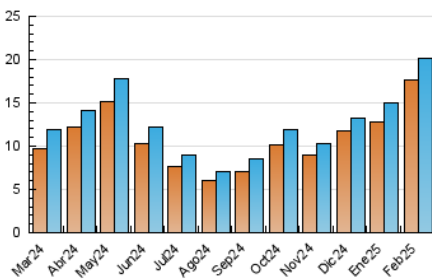

4.3 Por meses

N. únicos / Visitas (x 1000)