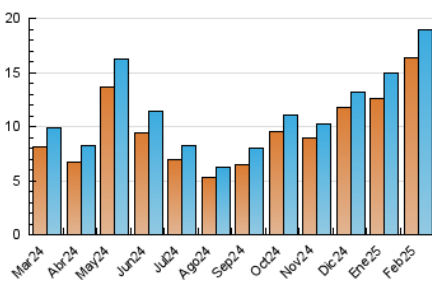

1. Cifras totales y promedios (Nacional)

MES - AÑO	NAVEGADORES UNICOS	VISITAS	PAGINAS
Febrero - 2025	16.319	18.973	43.050
PROMEDIO DIARIO	612	664	1.527
PROMEDIO LUNES-VIERNES	703	770	1.712
PROMEDIO SABADO-DOMINGO	385	400	1.064
PAGINAS / VISITAS	2,30		
DURACION MEDIA VISITAS	0:01:31		
TIEMPO INTERACCIÓN MEDIO	0:07:14		

2. Secciones (Nacional)

	PAGINAS	%
HOME	504	1.18 %
RESTO	42.241	98.82 %

3. Por día del mes (Nacional)

Día	N. únicos	Visitas	Páginas	Día	N. únicos	Visitas	Páginas	Día	N. únicos	Visitas	Páginas
1	332	339	1.060	11	406	429	1.154	21	488	524	1.747
2	452	465	983	12	377	401	1.215	22	485	501	1.515
3	466	497	1.118	13	592	629	1.415	23	476	486	1.636
4	494	519	1.590	14	522	565	1.343	24	629	666	2.039
5	466	475	1.667	15	343	355	890	25	398	416	1.504
6	497	537	1.619	16	283	299	757	26	387	406	596
7	518	545	1.191	17	358	383	1.080	27	881	953	1.339
8	367	392	874	18	411	432	1.316	28	4.746	5.519	7.863
9	341	359	793	19	449	465	1.380				
10	450	473	1.193	20	533	559	1.868				

4. Gráficas (Nacional)

4.1 Por día de la semana (promedio)

N. únicos / Visitas (x 100)

Páginas (x 100)

4.2 Por franja horaria (promedio)

Visitas_ (x 1000)

Páginas (x 1000)

4.3 Por meses

N. únicos / Visitas (x 1000)

Páginas (x 1000)

5. Observaciones

Este Medio Electrónico de Comunicación ha sido medido por la herramienta Google Analytics de Google (GA4).

6. Definiciones básicas (Para más información ver Normas Técnicas para el Control de los Medios Electrónicos de Comunicación)