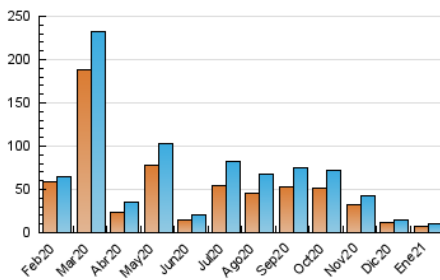

4.3 Por meses

N. únicos / Visitas (x 1000)