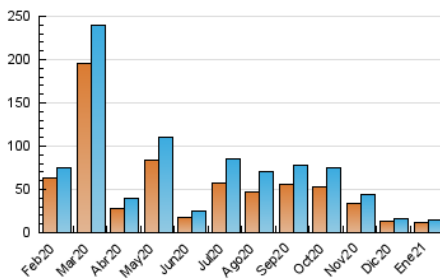

4.3 Por meses

N. únicos / Visitas (x 1000)