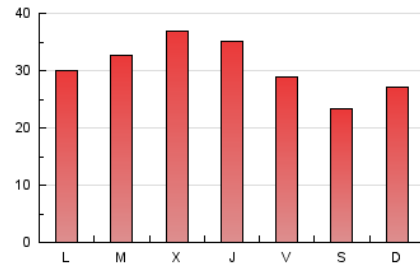

1. Cifras totales y promedios (Nacional)

MES - AÑO	NAVEGADORES UNICOS	VISITAS	PAGINAS
Diciembre - 2021	31.271	66.700	95.708
PROMEDIO DIARIO	1.735	2.152	3.087
PROMEDIO LUNES-VIERNES	1.874	2.313	3.283
PROMEDIO SABADO-DOMINGO	1.337	1.689	2.526
PAGINAS / VISITAS	1,43		
DURACION MEDIA VISITAS	0:01:08		
DURACION MEDIA PAGINAS	0:02:37		

2. Secciones (Nacional)

	PAGINAS	%
HOME	17.027	17.79 %
RESTO	78.681	82.21 %

3. Por día del mes (Nacional)

Día	N. únicos	Visitas	Páginas	Día	N. únicos	Visitas	Páginas	Día	N. únicos	Visitas	Páginas
1	1.625	1.976	2.845	11	1.255	1.617	2.448	21	1.572	1.916	2.748
2	1.388	1.798	2.661	12	1.191	1.484	2.310	22	2.327	3.031	4.189
3	1.538	2.045	3.228	13	1.164	1.405	2.158	23	2.042	2.568	3.548
4	1.426	1.769	2.644	14	1.457	1.802	2.547	24	1.219	1.544	2.249
5	1.343	1.696	2.643	15	2.082	2.574	3.812	25	997	1.238	1.819
6	2.168	2.576	3.529	16	2.025	2.512	3.564	26	1.185	1.581	2.378
7	2.675	3.114	4.294	17	1.839	2.245	3.133	27	1.968	2.517	3.462
8	2.776	3.219	4.287	18	1.329	1.682	2.451	28	1.853	2.361	3.474
9	3.132	3.658	4.728	19	1.971	2.442	3.511	29	1.712	2.238	3.273
10	2.191	2.595	3.582	20	1.695	2.082	2.876	30	1.534	1.959	3.086
								31	1.115	1.456	2.231

4. Gráficas (Nacional)

4.1 Por día de la semana (promedio)

N. únicos / Visitas (x 100)

Páginas (x 100)

4.2 Por franja horaria (promedio)

Visitas__ (x 1000)

Páginas (x 1000)

4.3 Por meses