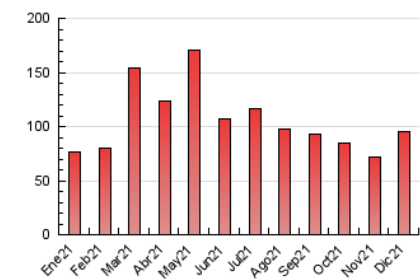

Páginas (x 1000)