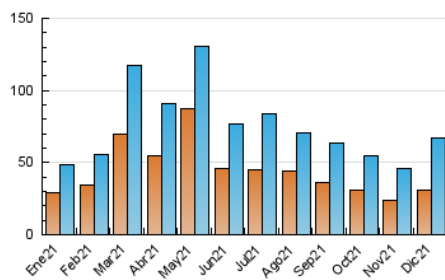

4.3 Por meses

N. únicos / Visitas (x 1000)