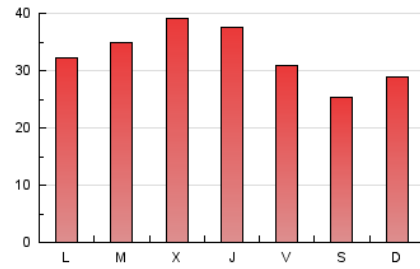

1. Cifras totales y promedios (Nacional e Internacional)

MES - AÑO	NAVEGADORES UNICOS	VISITAS	PAGINAS
Diciembre - 2021	36.492	72.413	102.212
PROMEDIO DIARIO	1.910	2.336	3.297
PROMEDIO LUNES-VIERNES	2.056	2.505	3.502
PROMEDIO SABADO-DOMINGO	1.489	1.848	2.707
PAGINAS / VISITAS	1,41		
DURACION MEDIA VISITAS	0:01:04		
DURACION MEDIA PAGINAS	0:02:37		

2. Secciones (Nacional e Internacional)

	PAGINAS	%
HOME	17.685	17.30 %
RESTO	84.527	82.70 %

3. Por día del mes (Nacional e Internacional)

Día	N. únicos	Visitas	Páginas	Día	N. únicos	Visitas	Páginas	Día	N. únicos	Visitas	Páginas
1	1.822	2.182	3.096	11	1.399	1.776	2.628	21	1.756	2.113	2.989
2	1.554	1.977	2.873	12	1.335	1.632	2.469	22	2.521	3.232	4.423
3	1.722	2.243	3.468	13	1.314	1.565	2.343	23	2.224	2.755	3.758
4	1.566	1.918	2.832	14	1.619	1.969	2.723	24	1.383	1.713	2.431
5	1.492	1.853	2.835	15	2.278	2.775	4.030	25	1.133	1.384	1.985
6	2.366	2.791	3.780	16	2.228	2.722	3.795	26	1.321	1.722	2.528
7	2.864	3.322	4.534	17	2.038	2.450	3.355	27	2.160	2.721	3.681
8	2.949	3.416	4.529	18	1.525	1.888	2.673	28	2.047	2.559	3.686
9	3.363	3.906	5.005	19	2.139	2.614	3.705	29	1.897	2.431	3.480
10	2.350	2.764	3.772	20	1.849	2.245	3.051	30	1.727	2.155	3.300
								31	1.265	1.620	2.455

4. Gráficas (Nacional e Internacional)

4.1 Por día de la semana (promedio)

N. únicos / Visitas (x 100)

Páginas (x 100)

4.2 Por franja horaria (promedio)

Visitas_ (x 1000)

Páginas (x 1000)

4.3 Por meses