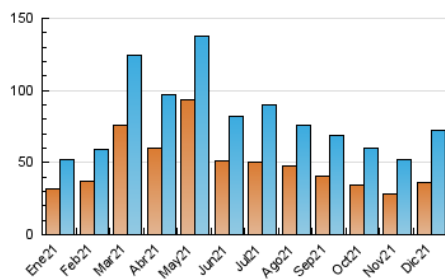

4.3 Por meses

N. únicos / Visitas (x 1000)