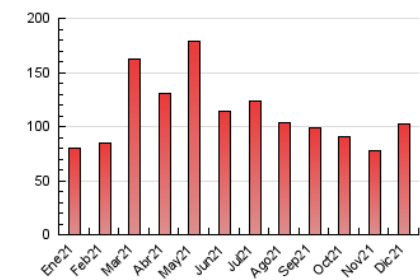

Páginas (x 1000)