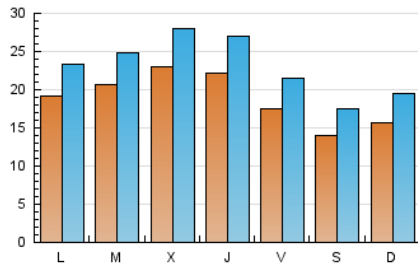

1. Cifras totales y promedios (Nacional e Internacional)

MES - AÑO	NAVEGADORES UNICOS	VISITAS	PAGINAS
Diciembre - 2021	36.492	72.413	102.212
PROMEDIO DIARIO	1.910	2.336	3.297
PROMEDIO LUNES-VIERNES	2.056	2.505	3.502
PROMEDIO SABADO-DOMINGO	1.489	1.848	2.707
PAGINAS / VISITAS	1,41		
DURACION MEDIA VISITAS	0:01:04		
DURACION MEDIA PAGINAS	0:02:37		

2. Secciones (Nacional e Internacional)

	PAGINAS	%
HOME	17.685	17.30 %
RESTO	84.527	82.70 %

3. Por día del mes (Nacional e Internacional)

Día	N. únicos	Visitas	Páginas	Día	N. únicos	Visitas	Páginas	Día	N. únicos	Visitas	Páginas
1	1.822	2.182	3.096	11	1.399	1.776	2.628	21	1.756	2.113	2.989
2	1.554	1.977	2.873	12	1.335	1.632	2.469	22	2.521	3.232	4.423
3	1.722	2.243	3.468	13	1.314	1.565	2.343	23	2.224	2.755	3.758
4	1.566	1.918	2.832	14	1.619	1.969	2.723	24	1.383	1.713	2.431
5	1.492	1.853	2.835	15	2.278	2.775	4.030	25	1.133	1.384	1.985
6	2.366	2.791	3.780	16	2.228	2.722	3.795	26	1.321	1.722	2.528
7	2.864	3.322	4.534	17	2.038	2.450	3.355	27	2.160	2.721	3.681
8	2.949	3.416	4.529	18	1.525	1.888	2.673	28	2.047	2.559	3.686
9	3.363	3.906	5.005	19	2.139	2.614	3.705	29	1.897	2.431	3.480
10	2.350	2.764	3.772	20	1.849	2.245	3.051	30	1.727	2.155	3.300
								31	1.265	1.620	2.455

4. Gráficas (Nacional e Internacional)

4.1 Por día de la semana (promedio)

N. únicos / Visitas (x 100)

Páginas (x 100)

4.2 Por franja horaria (promedio)

Visitas_ (x 1000)

Páginas (x 1000)

4.3 Por meses