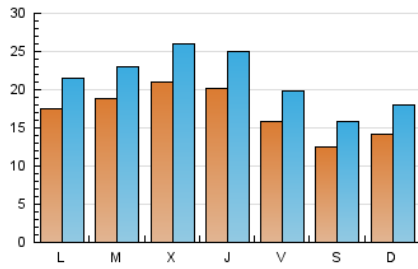

1. Cifras totales y promedios (Nacional)

MES - AÑO	NAVEGADORES UNICOS	VISITAS	PAGINAS
Diciembre - 2021	31.271	66.700	95.708
PROMEDIO DIARIO	1.735	2.152	3.087
PROMEDIO LUNES-VIERNES	1.874	2.313	3.283
PROMEDIO SABADO-DOMINGO	1.337	1.689	2.526
PAGINAS / VISITAS	1,43		
DURACION MEDIA VISITAS	0:01:08		
DURACION MEDIA PAGINAS	0:02:37		

2. Secciones (Nacional)

	PAGINAS	%
HOME	17.027	17.79 %
RESTO	78.681	82.21 %

3. Por día del mes (Nacional)

Día	N. únicos	Visitas	Páginas	Día	N. únicos	Visitas	Páginas	Día	N. únicos	Visitas	Páginas
1	1.625	1.976	2.845	11	1.255	1.617	2.448	21	1.572	1.916	2.748
2	1.388	1.798	2.661	12	1.191	1.484	2.310	22	2.327	3.031	4.189
3	1.538	2.045	3.228	13	1.164	1.405	2.158	23	2.042	2.568	3.548
4	1.426	1.769	2.644	14	1.457	1.802	2.547	24	1.219	1.544	2.249
5	1.343	1.696	2.643	15	2.082	2.574	3.812	25	997	1.238	1.819
6	2.168	2.576	3.529	16	2.025	2.512	3.564	26	1.185	1.581	2.378
7	2.675	3.114	4.294	17	1.839	2.245	3.133	27	1.968	2.517	3.462
8	2.776	3.219	4.287	18	1.329	1.682	2.451	28	1.853	2.361	3.474
9	3.132	3.658	4.728	19	1.971	2.442	3.511	29	1.712	2.238	3.273
10	2.191	2.595	3.582	20	1.695	2.082	2.876	30	1.534	1.959	3.086
								31	1.115	1.456	2.231

4. Gráficas (Nacional)

4.1 Por día de la semana (promedio)

N. únicos / Visitas (x 100)

Páginas (x 100)

4.2 Por franja horaria (promedio)

Visitas__ (x 1000)

Páginas (x 1000)

4.3 Por meses