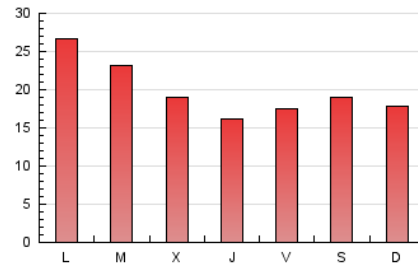

1. Cifras totales y promedios (Nacional e Internacional)

MES - AÑO	NAVEGADORES UNICOS	VISITAS	PAGINAS
Diciembre - 2020	22.834	38.728	61.641
PROMEDIO DIARIO	1.034	1.249	1.988
PROMEDIO LUNES-VIERNES	1.070	1.300	2.040
PROMEDIO SABADO-DOMINGO	929	1.102	1.841
PAGINAS / VISITAS	1,59		
DURACION MEDIA VISITAS	0:01:17		
DURACION MEDIA PAGINAS	0:02:10		

2. Secciones (Nacional e Internacional)

	PAGINAS	%
HOME	0	0 %
RESTO	61.641	100.00 %

3. Por día del mes (Nacional e Internacional)

Día	N. únicos	Visitas	Páginas	Día	N. únicos	Visitas	Páginas	Día	N. únicos	Visitas	Páginas
1	881	1.052	1.853	11	1.341	1.735	2.668	21	994	1.243	2.028
2	551	674	1.293	12	1.044	1.278	2.039	22	1.950	2.242	3.219
3	728	865	1.502	13	1.058	1.250	1.991	23	1.135	1.378	2.043
4	545	646	1.204	14	942	1.323	2.015	24	533	649	1.086
5	759	895	1.513	15	831	1.043	1.860	25	797	918	1.542
6	1.100	1.267	2.073	16	803	961	1.766	26	859	1.057	1.740
7	1.280	1.592	2.447	17	730	889	1.479	27	687	803	1.487
8	1.221	1.439	2.210	18	738	909	1.613	28	2.536	3.075	4.190
9	931	1.109	1.722	19	1.110	1.316	2.333	29	1.406	1.672	2.466
10	1.529	1.922	2.700	20	817	951	1.555	30	1.523	1.749	2.692
								31	687	826	1.312

4. Gráficas (Nacional e Internacional)

4.1 Por día de la semana (promedio)

N. únicos / Visitas (x 100)

Páginas (x 100)

4.2 Por franja horaria (promedio)

Visitas (x 1000)

Páginas (x 1000)

4.3 Por meses