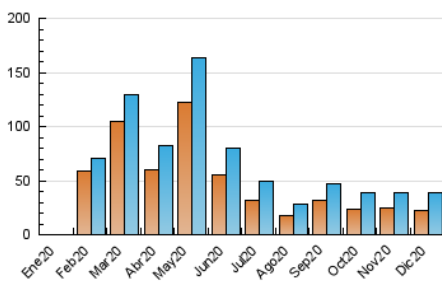

4.3 Por meses

N. únicos / Visitas (x 1000)