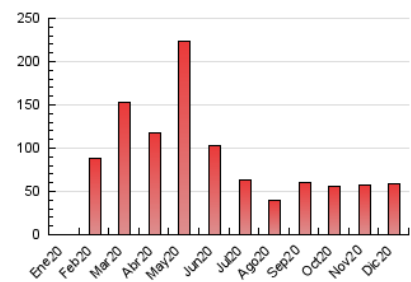

2. Secciones (Nacional)

	PAGINAS	%
HOME	0	0 %
RESTO	58.515	100.00 %

3. Por día del mes (Nacional)

Día	N. únicos	Visitas	Páginas	Día	N. únicos	Visitas	Páginas	Día	N. únicos	Visitas	Páginas
1	813	984	1.756	11	1.264	1.653	2.569	21	892	1.134	1.911
2	512	634	1.247	12	967	1.198	1.955	22	1.853	2.143	3.114
3	681	814	1.434	13	961	1.150	1.873	23	1.025	1.265	1.918
4	497	598	1.141	14	853	1.229	1.906	24	479	590	1.025
5	692	824	1.430	15	739	945	1.740	25	733	852	1.472
6	1.030	1.196	1.991	16	692	848	1.646	26	785	977	1.656
7	1.174	1.479	2.322	17	621	777	1.348	27	623	738	1.416
8	1.112	1.327	2.073	18	648	816	1.509	28	2.404	2.933	4.039
9	831	1.003	1.586	19	985	1.185	2.198	29	1.320	1.584	2.368
10	1.459	1.851	2.625	20	714	847	1.446	30	1.412	1.633	2.570
								31	609	747	1.231

4. Gráficas (Nacional)

4.1 Por día de la semana (promedio)

N. únicos / Visitas (x 100)

Páginas (x 100)

4.2 Por franja horaria (promedio)

Visitas (x 1000)

Páginas (x 1000)

4.3 Por meses

N. únicos / Visitas (x 1000)

Páginas (x 1000)

5. Observaciones

Este Medio Electrónico de Comunicación ha sido medido por la herramienta Google Analytics de Google

6. Definiciones básicas (Para más información ver Normas Técnicas para el Control de los Medios Electrónicos de Comunicación)

Visita:

Una secuencia ininterrumpida de páginas servidas a un usuario válido. Si dicho usuario no realiza peticiones de páginas en un periodo de tiempo (30 min) la siguiente petición constituirá el inicio de una nueva visita.