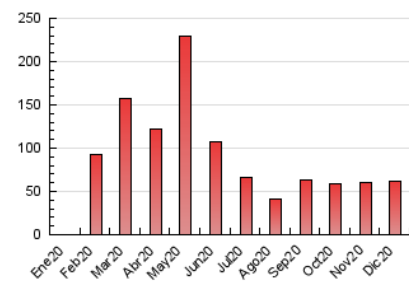

Páginas (x 1000)