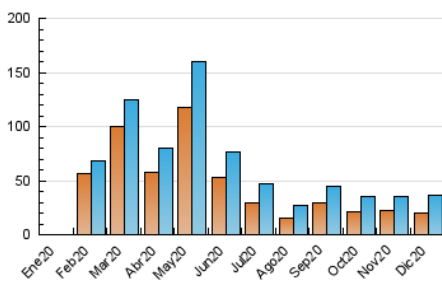

2. Secciones (Nacional)

	PAGINAS	%
HOME	0	0 %
RESTO	58.515	100.00 %

3. Por día del mes (Nacional)

Día	N. únicos	Visitas	Páginas	Día	N. únicos	Visitas	Páginas	Día	N. únicos	Visitas	Páginas
1	813	984	1.756	11	1.264	1.653	2.569	21	892	1.134	1.911
2	512	634	1.247	12	967	1.198	1.955	22	1.853	2.143	3.114
3	681	814	1.434	13	961	1.150	1.873	23	1.025	1.265	1.918
4	497	598	1.141	14	853	1.229	1.906	24	479	590	1.025
5	692	824	1.430	15	739	945	1.740	25	733	852	1.472
6	1.030	1.196	1.991	16	692	848	1.646	26	785	977	1.656
7	1.174	1.479	2.322	17	621	777	1.348	27	623	738	1.416
8	1.112	1.327	2.073	18	648	816	1.509	28	2.404	2.933	4.039
9	831	1.003	1.586	19	985	1.185	2.198	29	1.320	1.584	2.368
10	1.459	1.851	2.625	20	714	847	1.446	30	1.412	1.633	2.570
								31	609	747	1.231

4. Gráficas (Nacional)

4.1 Por día de la semana (promedio)

N. únicos / Visitas (x 100)

Páginas (x 100)

4.2 Por franja horaria (promedio)

Visitas (x 1000)

Páginas (x 1000)

4.3 Por meses

N. únicos / Visitas (x 1000)

Páginas (x 1000)

5. Observaciones

Este Medio Electrónico de Comunicación ha sido medido por la herramienta Google Analytics de Google

6. Definiciones básicas (Para más información ver Normas Técnicas para el Control de los Medios Electrónicos de Comunicación)

Visita:

Una secuencia ininterrumpida de páginas servidas a un usuario válido. Si dicho usuario no realiza peticiones de páginas en un periodo de tiempo (30 min) la siguiente petición constituirá el inicio de una nueva visita.