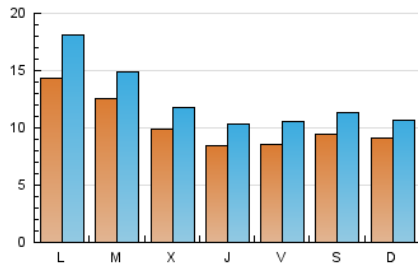

1. Cifras totales y promedios (Nacional e Internacional)

MES - AÑO	NAVEGADORES UNICOS	VISITAS	PAGINAS
Diciembre - 2020	22.834	38.728	61.641
PROMEDIO DIARIO	1.034	1.249	1.988
PROMEDIO LUNES-VIERNES	1.070	1.300	2.040
PROMEDIO SABADO-DOMINGO	929	1.102	1.841
PAGINAS / VISITAS	1,59		
DURACION MEDIA VISITAS	0:01:17		
DURACION MEDIA PAGINAS	0:02:10		

2. Secciones (Nacional e Internacional)

	PAGINAS	%
HOME	0	0 %
RESTO	61.641	100.00 %

3. Por día del mes (Nacional e Internacional)

Día	N. únicos	Visitas	Páginas	Día	N. únicos	Visitas	Páginas	Día	N. únicos	Visitas	Páginas
1	881	1.052	1.853	11	1.341	1.735	2.668	21	994	1.243	2.028
2	551	674	1.293	12	1.044	1.278	2.039	22	1.950	2.242	3.219
3	728	865	1.502	13	1.058	1.250	1.991	23	1.135	1.378	2.043
4	545	646	1.204	14	942	1.323	2.015	24	533	649	1.086
5	759	895	1.513	15	831	1.043	1.860	25	797	918	1.542
6	1.100	1.267	2.073	16	803	961	1.766	26	859	1.057	1.740
7	1.280	1.592	2.447	17	730	889	1.479	27	687	803	1.487
8	1.221	1.439	2.210	18	738	909	1.613	28	2.536	3.075	4.190
9	931	1.109	1.722	19	1.110	1.316	2.333	29	1.406	1.672	2.466
10	1.529	1.922	2.700	20	817	951	1.555	30	1.523	1.749	2.692
								31	687	826	1.312

4. Gráficas (Nacional e Internacional)

4.1 Por día de la semana (promedio)

N. únicos / Visitas (x 100)

Páginas (x 100)

4.2 Por franja horaria (promedio)

Visitas (x 1000)

Páginas (x 1000)

4.3 Por meses