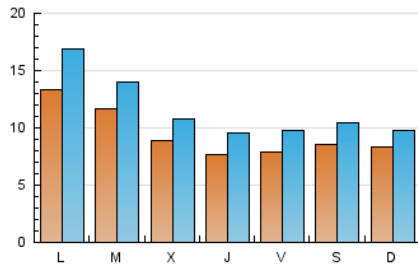

1. Cifras totales y promedios (Nacional)

MES - AÑO	NAVEGADORES UNICOS	VISITAS	PAGINAS
Diciembre - 2020	20.379	35.954	58.515
PROMEDIO DIARIO	948	1.160	1.888
PROMEDIO LUNES-VIERNES	984	1.210	1.937
PROMEDIO SABADO-DOMINGO	845	1.014	1.746
PAGINAS / VISITAS	1,63		
DURACION MEDIA VISITAS	0:01:22		
DURACION MEDIA PAGINAS	0:02:10		

2. Secciones (Nacional)

	PAGINAS	%
HOME	0	0 %
RESTO	58.515	100.00 %

3. Por día del mes (Nacional)

Día	N. únicos	Visitas	Páginas	Día	N. únicos	Visitas	Páginas	Día	N. únicos	Visitas	Páginas
1	813	984	1.756	11	1.264	1.653	2.569	21	892	1.134	1.911
2	512	634	1.247	12	967	1.198	1.955	22	1.853	2.143	3.114
3	681	814	1.434	13	961	1.150	1.873	23	1.025	1.265	1.918
4	497	598	1.141	14	853	1.229	1.906	24	479	590	1.025
5	692	824	1.430	15	739	945	1.740	25	733	852	1.472
6	1.030	1.196	1.991	16	692	848	1.646	26	785	977	1.656
7	1.174	1.479	2.322	17	621	777	1.348	27	623	738	1.416
8	1.112	1.327	2.073	18	648	816	1.509	28	2.404	2.933	4.039
9	831	1.003	1.586	19	985	1.185	2.198	29	1.320	1.584	2.368
10	1.459	1.851	2.625	20	714	847	1.446	30	1.412	1.633	2.570
								31	609	747	1.231

4. Gráficas (Nacional)

4.1 Por día de la semana (promedio)

N. únicos / Visitas (x 100)

Páginas (x 100)

4.2 Por franja horaria (promedio)

Visitas (x 1000)

Páginas (x 1000)

4.3 Por meses