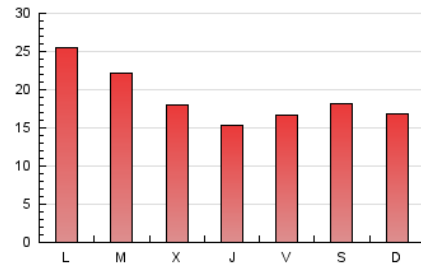

1. Cifras totales y promedios (Nacional)

MES - AÑO	NAVEGADORES UNICOS	VISITAS	PAGINAS
Diciembre - 2020	20.379	35.954	58.515
PROMEDIO DIARIO	948	1.160	1.888
PROMEDIO LUNES-VIERNES	984	1.210	1.937
PROMEDIO SABADO-DOMINGO	845	1.014	1.746
PAGINAS / VISITAS	1,63		
DURACION MEDIA VISITAS	0:01:22		
DURACION MEDIA PAGINAS	0:02:10		

2. Secciones (Nacional)

	PAGINAS	%
HOME	0	0 %
RESTO	58.515	100.00 %

3. Por día del mes (Nacional)

Día	N. únicos	Visitas	Páginas	Día	N. únicos	Visitas	Páginas	Día	N. únicos	Visitas	Páginas
1	813	984	1.756	11	1.264	1.653	2.569	21	892	1.134	1.911
2	512	634	1.247	12	967	1.198	1.955	22	1.853	2.143	3.114
3	681	814	1.434	13	961	1.150	1.873	23	1.025	1.265	1.918
4	497	598	1.141	14	853	1.229	1.906	24	479	590	1.025
5	692	824	1.430	15	739	945	1.740	25	733	852	1.472
6	1.030	1.196	1.991	16	692	848	1.646	26	785	977	1.656
7	1.174	1.479	2.322	17	621	777	1.348	27	623	738	1.416
8	1.112	1.327	2.073	18	648	816	1.509	28	2.404	2.933	4.039
9	831	1.003	1.586	19	985	1.185	2.198	29	1.320	1.584	2.368
10	1.459	1.851	2.625	20	714	847	1.446	30	1.412	1.633	2.570
								31	609	747	1.231

4. Gráficas (Nacional)

4.1 Por día de la semana (promedio)

N. únicos / Visitas (x 100)

Páginas (x 100)

4.2 Por franja horaria (promedio)

Visitas (x 1000)

Páginas (x 1000)

4.3 Por meses