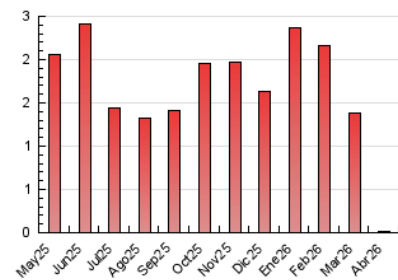

Páginas (x 1000)