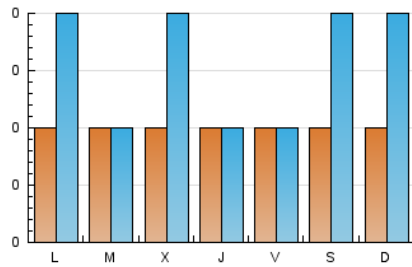

1. Cifras totales y promedios (Nacional)

MES - AÑO	NAVEGADORES UNICOS	VISITAS	PAGINAS
Abril - 2026	1	18	15
PROMEDIO DIARIO	1	2	1
PROMEDIO LUNES-VIERNES	1	1	1
PROMEDIO SABADO-DOMINGO	1	2	1
PAGINAS / VISITAS	0,83		
DURACION MEDIA VISITAS	0:00:01		
TIEMPO INTERACCIÓN MEDIO	0:00:12		

2. Secciones (Nacional)

	PAGINAS	%
HOME	0	0 %
RESTO	15	100.00 %

3. Por día del mes (Nacional)

Día	N. únicos	Visitas	Páginas	Día	N. únicos	Visitas	Páginas	Día	N. únicos	Visitas	Páginas
1	1	1	1	11	1	2	1	21	*	*	*
2	*	*	*	12	1	2	1	22	*	*	*
3	*	*	*	13	1	2	2	23	*	*	*
4	*	*	*	14	1	1	1	24	*	*	*
5	1	2	1	15	1	2	2	25	*	*	*
6	1	1	1	16	*	*	*	26	*	*	*
7	1	1	1	17	*	*	*	27	*	*	*
8	1	2	2	18	*	*	*	28	*	*	*
9	1	1	1	19	*	*	*	29	*	*	*
10	1	1	1	20	*	*	*	30	*	*	*

[*] Datos no disponibles por causas técnicas.

4. Gráficas (Nacional)

4.1 Por día de la semana (promedio)

N. únicos / Visitas (x 100)

Páginas (x 100)

4.2 Por franja horaria (promedio)

Visitas_ (x 1000)

Páginas (x 1000)