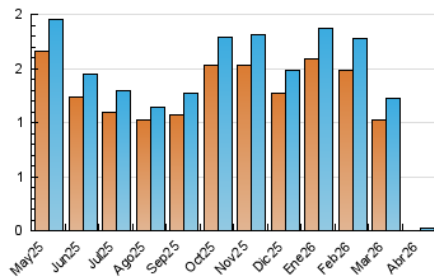

4.3 Por meses

N. únicos / Visitas (x 1000)