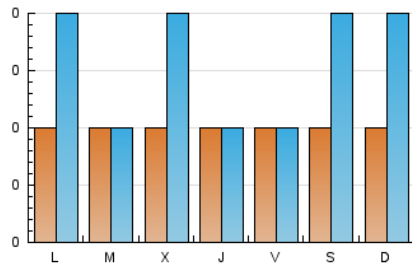

1. Cifras totales y promedios (Nacional e Internacional)

MES - AÑO	NAVEGADORES UNICOS	VISITAS	PAGINAS
Abril - 2026	1	18	15
PROMEDIO DIARIO	1	2	1
PROMEDIO LUNES-VIERNES	1	1	1
PROMEDIO SABADO-DOMINGO	1	2	1
PAGINAS / VISITAS	0,83		
DURACION MEDIA VISITAS	0:00:01		
TIEMPO INTERACCIÓN MEDIO	0:00:12		

2. Secciones (Nacional e Internacional)

	PAGINAS	%
HOME	0	0 %
RESTO	15	100.00 %

3. Por día del mes (Nacional e Internacional)

Día	N. únicos	Visitas	Páginas	Día	N. únicos	Visitas	Páginas	Día	N. únicos	Visitas	Páginas
1	1	1	1	11	1	2	1	21	*	*	*
2	*	*	*	12	1	2	1	22	*	*	*
3	*	*	*	13	1	2	2	23	*	*	*
4	*	*	*	14	1	1	1	24	*	*	*
5	1	2	1	15	1	2	2	25	*	*	*
6	1	1	1	16	*	*	*	26	*	*	*
7	1	1	1	17	*	*	*	27	*	*	*
8	1	2	2	18	*	*	*	28	*	*	*
9	1	1	1	19	*	*	*	29	*	*	*
10	1	1	1	20	*	*	*	30	*	*	*

[*] Datos no disponibles por causas técnicas.

4. Gráficas (Nacional e Internacional)

4.1 Por día de la semana (promedio)

N. únicos / Visitas (x 100)

Páginas (x 100)

4.2 Por franja horaria (promedio)

Visitas_ (x 1000)