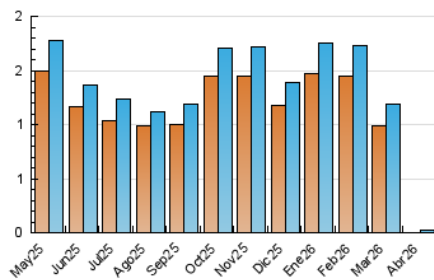

1. Cifras totales y promedios (Nacional)

MES - AÑO	NAVEGADORES UNICOS	VISITAS	PAGINAS
Abril - 2026	1	18	15
PROMEDIO DIARIO	1	2	1
PROMEDIO LUNES-VIERNES	1	1	1
PROMEDIO SABADO-DOMINGO	1	2	1
PAGINAS / VISITAS	0,83		
DURACION MEDIA VISITAS	0:00:01		
TIEMPO INTERACCIÓN MEDIO	0:00:12		

2. Secciones (Nacional)

	PAGINAS	%
HOME	0	0 %
RESTO	15	100.00 %

3. Por día del mes (Nacional)

Día	N. únicos	Visitas	Páginas	Día	N. únicos	Visitas	Páginas	Día	N. únicos	Visitas	Páginas
1	1	1	1	11	1	2	1	21	*	*	*
2	*	*	*	12	1	2	1	22	*	*	*
3	*	*	*	13	1	2	2	23	*	*	*
4	*	*	*	14	1	1	1	24	*	*	*
5	1	2	1	15	1	2	2	25	*	*	*
6	1	1	1	16	*	*	*	26	*	*	*
7	1	1	1	17	*	*	*	27	*	*	*
8	1	2	2	18	*	*	*	28	*	*	*
9	1	1	1	19	*	*	*	29	*	*	*
10	1	1	1	20	*	*	*	30	*	*	*

[*] Datos no disponibles por causas técnicas.

4. Gráficas (Nacional)

4.1 Por día de la semana (promedio)

N. únicos / Visitas (x 100)

Páginas (x 100)

4.2 Por franja horaria (promedio)

Visitas_ (x 1000)

Páginas (x 1000)

4.3 Por meses

N. únicos / Visitas (x 1000)

Páginas (x 1000)

5. Observaciones

Este Medio Electrónico de Comunicación ha sido medido por la herramienta Google Analytics de Google (GA4).

6. Definiciones básicas (Para más información ver Normas Técnicas para el Control de los Medios Electrónicos de Comunicación)