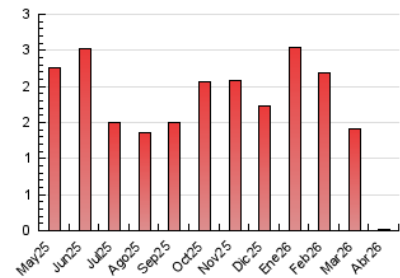

Páginas (x 1000)