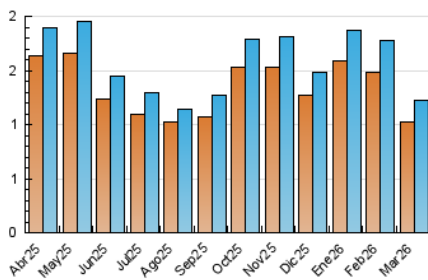

4.3 Por meses

N. únicos / Visitas (x 1000)