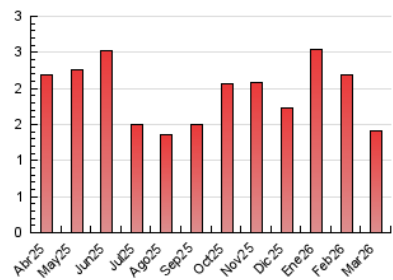

Páginas (x 1000)