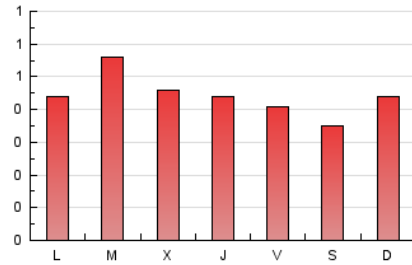

1. Cifras totales y promedios (Nacional)

MES - AÑO	NAVEGADORES UNICOS	VISITAS	PAGINAS
Marzo - 2026	993	1.191	1.380
PROMEDIO DIARIO	36	38	45
PROMEDIO LUNES-VIERNES	37	40	46
PROMEDIO SABADO-DOMINGO	32	34	40
PAGINAS / VISITAS	1,16		
DURACION MEDIA VISITAS	0:01:54		
TIEMPO INTERACCIÓN MEDIO	0:00:45		

2. Secciones (Nacional)

	PAGINAS	%
HOME	253	18.33 %
RESTO	1.127	81.67 %

3. Por día del mes (Nacional)

Día	N. únicos	Visitas	Páginas	Día	N. únicos	Visitas	Páginas	Día	N. únicos	Visitas	Páginas
1	46	49	70	11	40	42	57	21	37	38	51
2	48	55	58	12	40	44	54	22	45	45	51
3	49	52	62	13	34	38	39	23	57	58	63
4	53	56	64	14	38	41	43	24	46	50	56
5	58	60	85	15	39	40	40	25	13	15	13
6	57	61	76	16	39	40	40	26	2	3	2
7	34	40	44	17	52	53	59	27	2	4	4
8	47	51	58	18	43	50	50	28	2	2	2
9	42	46	57	19	31	35	35	29	1	2	1
10	71	82	97	20	32	33	43	30	2	3	2
								31	3	5	4

4. Gráficas (Nacional)

4.1 Por día de la semana (promedio)

N. únicos / Visitas (x 100)

Páginas (x 100)

4.2 Por franja horaria (promedio)

Visitas_ (x 1000)

Páginas (x 1000)

4.3 Por meses