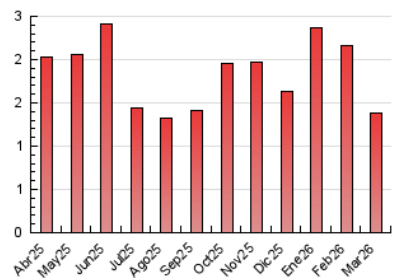

1. Cifras totales y promedios (Nacional)

MES - AÑO	NAVEGADORES UNICOS	VISITAS	PAGINAS
Marzo - 2026	993	1.191	1.380
PROMEDIO DIARIO	36	38	45
PROMEDIO LUNES-VIERNES	37	40	46
PROMEDIO SABADO-DOMINGO	32	34	40
PAGINAS / VISITAS	1,16		
DURACION MEDIA VISITAS	0:01:54		
TIEMPO INTERACCIÓN MEDIO	0:00:45		

2. Secciones (Nacional)

	PAGINAS	%
HOME	253	18.33 %
RESTO	1.127	81.67 %

3. Por día del mes (Nacional)

Día	N. únicos	Visitas	Páginas	Día	N. únicos	Visitas	Páginas	Día	N. únicos	Visitas	Páginas
1	46	49	70	11	40	42	57	21	37	38	51
2	48	55	58	12	40	44	54	22	45	45	51
3	49	52	62	13	34	38	39	23	57	58	63
4	53	56	64	14	38	41	43	24	46	50	56
5	58	60	85	15	39	40	40	25	13	15	13
6	57	61	76	16	39	40	40	26	2	3	2
7	34	40	44	17	52	53	59	27	2	4	4
8	47	51	58	18	43	50	50	28	2	2	2
9	42	46	57	19	31	35	35	29	1	2	1
10	71	82	97	20	32	33	43	30	2	3	2
								31	3	5	4

4. Gráficas (Nacional)

4.1 Por día de la semana (promedio)

N. únicos / Visitas (x 100)

Páginas (x 100)

4.2 Por franja horaria (promedio)

Visitas_ (x 1000)

Páginas (x 1000)

4.3 Por meses

N. únicos / Visitas (x 1000)

Páginas (x 1000)

5. Observaciones

Este Medio Electrónico de Comunicación ha sido medido por la herramienta Google Analytics de Google (GA4).

6. Definiciones básicas (Para más información ver Normas Técnicas para el Control de los Medios Electrónicos de Comunicación)