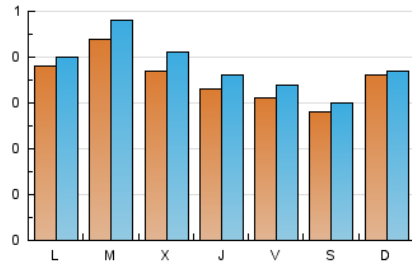

1. Cifras totales y promedios (Nacional)

MES - AÑO	NAVEGADORES UNICOS	VISITAS	PAGINAS
Marzo - 2026	993	1.191	1.380
PROMEDIO DIARIO	36	38	45
PROMEDIO LUNES-VIERNES	37	40	46
PROMEDIO SABADO-DOMINGO	32	34	40
PAGINAS / VISITAS	1,16		
DURACION MEDIA VISITAS	0:01:54		
TIEMPO INTERACCIÓN MEDIO	0:00:45		

2. Secciones (Nacional)

	PAGINAS	%
HOME	253	18.33 %
RESTO	1.127	81.67 %

3. Por día del mes (Nacional)

Día	N. únicos	Visitas	Páginas	Día	N. únicos	Visitas	Páginas	Día	N. únicos	Visitas	Páginas
1	46	49	70	11	40	42	57	21	37	38	51
2	48	55	58	12	40	44	54	22	45	45	51
3	49	52	62	13	34	38	39	23	57	58	63
4	53	56	64	14	38	41	43	24	46	50	56
5	58	60	85	15	39	40	40	25	13	15	13
6	57	61	76	16	39	40	40	26	2	3	2
7	34	40	44	17	52	53	59	27	2	4	4
8	47	51	58	18	43	50	50	28	2	2	2
9	42	46	57	19	31	35	35	29	1	2	1
10	71	82	97	20	32	33	43	30	2	3	2
								31	3	5	4

4. Gráficas (Nacional)

4.1 Por día de la semana (promedio)

N. únicos / Visitas (x 100)

Páginas (x 100)

4.2 Por franja horaria (promedio)

Visitas_ (x 1000)

Páginas (x 1000)

4.3 Por meses