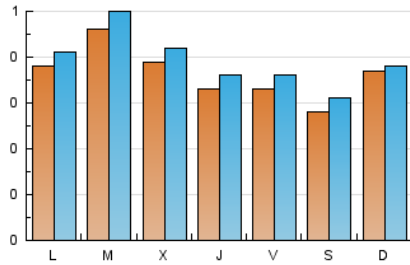

1. Cifras totales y promedios (Nacional e Internacional)

MES - AÑO	NAVEGADORES UNICOS	VISITAS	PAGINAS
Marzo - 2026	1.021	1.221	1.413
PROMEDIO DIARIO	37	39	46
PROMEDIO LUNES-VIERNES	38	41	48
PROMEDIO SABADO-DOMINGO	33	35	41
PAGINAS / VISITAS	1,16		
DURACION MEDIA VISITAS	0:01:54		
TIEMPO INTERACCIÓN MEDIO	0:00:45		

2. Secciones (Nacional e Internacional)

	PAGINAS	%
HOME	258	18.25 %
RESTO	1.156	81.75 %

3. Por día del mes (Nacional e Internacional)

Día	N. únicos	Visitas	Páginas	Día	N. únicos	Visitas	Páginas	Día	N. únicos	Visitas	Páginas
1	49	52	74	11	42	44	59	21	39	40	53
2	50	57	63	12	42	46	56	22	46	46	52
3	52	55	65	13	35	39	40	23	58	59	64
4	53	56	64	14	38	41	43	24	47	51	57
5	58	60	85	15	39	40	40	25	14	16	14
6	59	63	78	16	39	40	40	26	2	3	2
7	34	40	44	17	54	55	61	27	2	4	4
8	48	52	59	18	45	52	52	28	2	2	2
9	43	47	58	19	31	35	35	29	1	2	1
10	72	83	98	20	34	36	45	30	2	3	2
								31	3	5	4

4. Gráficas (Nacional e Internacional)

4.1 Por día de la semana (promedio)

N. únicos / Visitas (x 100)

Páginas (x 100)

4.2 Por franja horaria (promedio)

Visitas_ (x 1000)

Páginas (x 1000)

4.3 Por meses