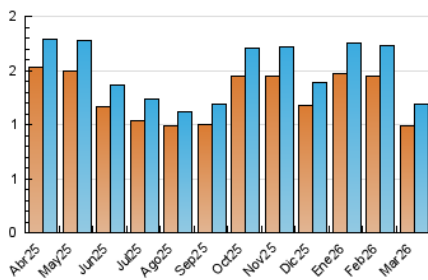

1. Cifras totales y promedios (Nacional)

MES - AÑO	NAVEGADORES UNICOS	VISITAS	PAGINAS
Marzo - 2026	993	1.191	1.380
PROMEDIO DIARIO	36	38	45
PROMEDIO LUNES-VIERNES	37	40	46
PROMEDIO SABADO-DOMINGO	32	34	40
PAGINAS / VISITAS	1,16		
DURACION MEDIA VISITAS	0:01:54		
TIEMPO INTERACCIÓN MEDIO	0:00:45		

2. Secciones (Nacional)

	PAGINAS	%
HOME	253	18.33 %
RESTO	1.127	81.67 %

3. Por día del mes (Nacional)

Día	N. únicos	Visitas	Páginas	Día	N. únicos	Visitas	Páginas	Día	N. únicos	Visitas	Páginas
1	46	49	70	11	40	42	57	21	37	38	51
2	48	55	58	12	40	44	54	22	45	45	51
3	49	52	62	13	34	38	39	23	57	58	63
4	53	56	64	14	38	41	43	24	46	50	56
5	58	60	85	15	39	40	40	25	13	15	13
6	57	61	76	16	39	40	40	26	2	3	2
7	34	40	44	17	52	53	59	27	2	4	4
8	47	51	58	18	43	50	50	28	2	2	2
9	42	46	57	19	31	35	35	29	1	2	1
10	71	82	97	20	32	33	43	30	2	3	2
								31	3	5	4

4. Gráficas (Nacional)

4.1 Por día de la semana (promedio)

N. únicos / Visitas (x 100)

Páginas (x 100)

4.2 Por franja horaria (promedio)

Visitas_ (x 1000)

Páginas (x 1000)

4.3 Por meses

N. únicos / Visitas (x 1000)

Páginas (x 1000)

5. Observaciones

Este Medio Electrónico de Comunicación ha sido medido por la herramienta Google Analytics de Google (GA4).

6. Definiciones básicas (Para más información ver Normas Técnicas para el Control de los Medios Electrónicos de Comunicación)