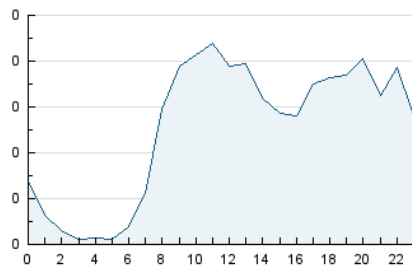

2. Secciones (Nacional)

	PAGINAS	%
HOME	253	18.33 %
RESTO	1.127	81.67 %

3. Por día del mes (Nacional)

Día	N. únicos	Visitas	Páginas	Día	N. únicos	Visitas	Páginas	Día	N. únicos	Visitas	Páginas
1	46	49	70	11	40	42	57	21	37	38	51
2	48	55	58	12	40	44	54	22	45	45	51
3	49	52	62	13	34	38	39	23	57	58	63
4	53	56	64	14	38	41	43	24	46	50	56
5	58	60	85	15	39	40	40	25	13	15	13
6	57	61	76	16	39	40	40	26	2	3	2
7	34	40	44	17	52	53	59	27	2	4	4
8	47	51	58	18	43	50	50	28	2	2	2
9	42	46	57	19	31	35	35	29	1	2	1
10	71	82	97	20	32	33	43	30	2	3	2
								31	3	5	4

4. Gráficas (Nacional)

4.1 Por día de la semana (promedio)

N. únicos / Visitas (x 100)

Páginas (x 100)

4.2 Por franja horaria (promedio)

Visitas_ (x 1000)

Páginas (x 1000)

4.3 Por meses