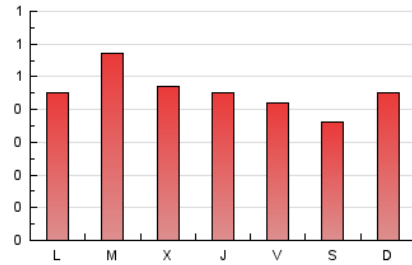

1. Cifras totales y promedios (Nacional e Internacional)

MES - AÑO	NAVEGADORES UNICOS	VISITAS	PAGINAS
Marzo - 2026	1.021	1.221	1.413
PROMEDIO DIARIO	37	39	46
PROMEDIO LUNES-VIERNES	38	41	48
PROMEDIO SABADO-DOMINGO	33	35	41
PAGINAS / VISITAS	1,16		
DURACION MEDIA VISITAS	0:01:54		
TIEMPO INTERACCIÓN MEDIO	0:00:45		

2. Secciones (Nacional e Internacional)

	PAGINAS	%
HOME	258	18.25 %
RESTO	1.156	81.75 %

3. Por día del mes (Nacional e Internacional)

Día	N. únicos	Visitas	Páginas	Día	N. únicos	Visitas	Páginas	Día	N. únicos	Visitas	Páginas
1	49	52	74	11	42	44	59	21	39	40	53
2	50	57	63	12	42	46	56	22	46	46	52
3	52	55	65	13	35	39	40	23	58	59	64
4	53	56	64	14	38	41	43	24	47	51	57
5	58	60	85	15	39	40	40	25	14	16	14
6	59	63	78	16	39	40	40	26	2	3	2
7	34	40	44	17	54	55	61	27	2	4	4
8	48	52	59	18	45	52	52	28	2	2	2
9	43	47	58	19	31	35	35	29	1	2	1
10	72	83	98	20	34	36	45	30	2	3	2
								31	3	5	4

4. Gráficas (Nacional e Internacional)

4.1 Por día de la semana (promedio)

N. únicos / Visitas (x 100)

Páginas (x 100)

4.2 Por franja horaria (promedio)

Visitas_ (x 1000)

Páginas (x 1000)

4.3 Por meses