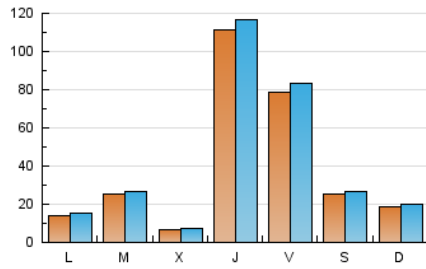

1. Cifras totales y promedios (Nacional)

MES - AÑO	NAVEGADORES UNICOS	VISITAS	PAGINAS
Marzo - 2020	100.180	124.496	152.538
PROMEDIO DIARIO	3.791	4.016	4.921
PROMEDIO LUNES-VIERNES	4.465	4.720	5.746
PROMEDIO SABADO-DOMINGO	2.144	2.296	2.903
PAGINAS / VISITAS	1,23		
DURACION MEDIA VISITAS	0:00:32		
DURACION MEDIA PAGINAS	0:02:23		

2. Secciones (Nacional)

	PAGINAS	%
HOME	7.484	4.91 %
RESTO	145.054	95.09 %

3. Por día del mes (Nacional)

Día	N. únicos	Visitas	Páginas	Día	N. únicos	Visitas	Páginas	Día	N. únicos	Visitas	Páginas
1	5.006	5.280	6.285	11	511	592	1.074	21	5.328	5.534	6.717
2	2.378	2.534	3.237	12	4.673	4.806	5.435	22	1.812	1.993	2.543
3	1.160	1.266	1.682	13	13.845	14.600	16.305	23	591	711	1.142
4	684	758	1.218	14	2.354	2.515	3.063	24	640	743	1.361
5	8.020	8.214	9.946	15	572	690	1.003	25	477	558	1.022
6	2.744	2.977	3.825	16	2.399	2.536	3.129	26	1.927	2.056	2.633
7	1.357	1.482	2.035	17	9.525	9.851	10.891	27	2.529	2.953	3.796
8	1.269	1.379	1.858	18	1.044	1.141	1.610	28	1.069	1.202	1.754
9	823	904	1.449	19	29.982	31.570	37.853	29	525	589	871
10	542	625	1.175	20	12.286	12.766	15.016	30	724	841	1.269
								31	725	830	1.341

4. Gráficas (Nacional)

4.1 Por día de la semana (promedio)

N. únicos / Visitas (x 100)

Páginas (x 100)

4.2 Por franja horaria (promedio)

Visitas (x 1000)

Páginas (x 1000)

4.3 Por meses