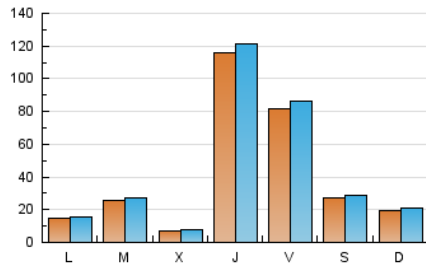

1. Cifras totales y promedios (Nacional e Internacional)

MES - AÑO	NAVEGADORES UNICOS	VISITAS	PAGINAS
Marzo - 2020	104.279	129.448	158.086
PROMEDIO DIARIO	3.942	4.176	5.100
PROMEDIO LUNES-VIERNES	4.628	4.893	5.940
PROMEDIO SABADO-DOMINGO	2.267	2.422	3.046
PAGINAS / VISITAS	1,22		
DURACION MEDIA VISITAS	0:00:32		
DURACION MEDIA PAGINAS	0:02:23		

2. Secciones (Nacional e Internacional)

	PAGINAS	%
HOME	7.716	4.88 %
RESTO	150.370	95.12 %

3. Por día del mes (Nacional e Internacional)

Día	N. únicos	Visitas	Páginas	Día	N. únicos	Visitas	Páginas	Día	N. únicos	Visitas	Páginas
1	5.185	5.469	6.499	11	544	628	1.117	21	5.653	5.863	7.078
2	2.460	2.617	3.329	12	4.823	4.957	5.593	22	1.933	2.116	2.686
3	1.229	1.336	1.756	13	14.281	15.014	16.764	23	630	752	1.194
4	736	810	1.273	14	2.491	2.652	3.231	24	687	795	1.422
5	8.204	8.425	10.174	15	616	737	1.057	25	510	591	1.067
6	2.859	3.097	3.959	16	2.488	2.625	3.229	26	1.981	2.112	2.710
7	1.449	1.576	2.138	17	9.674	10.007	11.055	27	2.627	3.054	3.910
8	1.338	1.450	1.940	18	1.090	1.193	1.671	28	1.158	1.292	1.854
9	863	944	1.497	19	31.234	32.950	39.386	29	578	642	933
10	578	662	1.215	20	12.750	13.299	15.620	30	775	894	1.326
								31	782	889	1.403

4. Gráficas (Nacional e Internacional)

4.1 Por día de la semana (promedio)

N. únicos / Visitas (x 100)

Páginas (x 100)

4.2 Por franja horaria (promedio)

Visitas (x 1000)

Páginas (x 1000)

4.3 Por meses