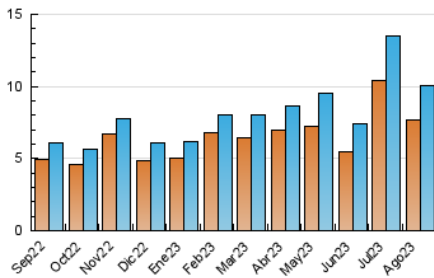

4.2 Por franja horaria (promedio)

Visitas_ (x 1000)

Páginas (x 1000)

4.3 Por meses

N. únicos / Visitas (x 1000)