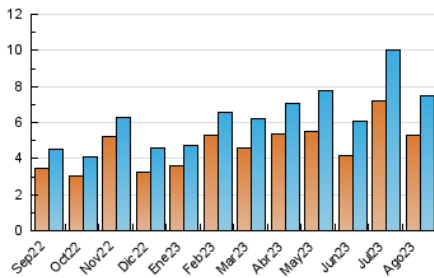

4.2 Por franja horaria (promedio)

Visitas_ (x 1000)

Páginas (x 1000)

4.3 Por meses

N. únicos / Visitas (x 1000)