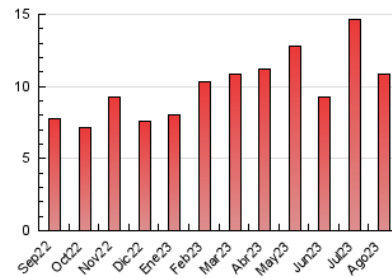

#### 3. Por día del mes (Nacional)

Día	N. únicos	Visitas	Páginas	Día	N. únicos	Visitas	Páginas	Día	N. únicos	Visitas	Páginas
<b>1</b>	208	235	330	<b>11</b>	153	182	327	<b>21</b>	282	315	465
<b>2</b>	293	343	568	<b>12</b>	185	206	279	<b>22</b>	214	236	365
<b>3</b>	244	274	339	<b>13</b>	137	150	211	<b>23</b>	156	164	232
<b>4</b>	323	349	456	<b>14</b>	133	144	261	<b>24</b>	321	339	495
<b>5</b>	204	223	323	<b>15</b>	163	177	235	<b>25</b>	198	218	317
<b>6</b>	207	229	282	<b>16</b>	444	489	573	<b>26</b>	153	165	253
<b>7</b>	215	231	378	<b>17</b>	174	187	304	<b>27</b>	179	200	297
<b>8</b>	221	246	355	<b>18</b>	182	203	317	<b>28</b>	178	191	299
<b>9</b>	192	217	325	<b>19</b>	229	254	381	<b>29</b>	161	179	298
<b>10</b>	116	120	167	<b>20</b>	295	314	394	<b>30</b>	391	431	593
								<b>31</b>	230	264	425

### 4.1 Por día de la semana (promedio)

N. únicos / Visitas (x 100)

Páginas (x 100)

### 4.2 Por franja horaria (promedio)

Visitas\_ (x 1000)

Páginas (x 1000)

### 4.3 Por meses

N. únicos / Visitas (x 1000)

Páginas (x 1000)