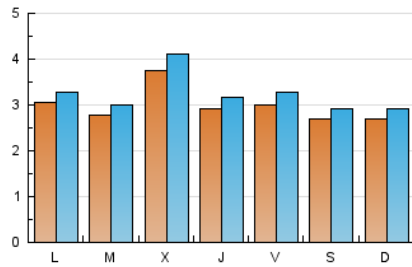

4. Gráficas (Nacional e Internacional)

4.1 Por día de la semana (promedio)

N. únicos / Visitas (x 100)