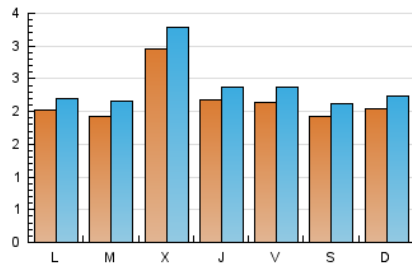

4. Gráficas (Nacional)

4.1 Por día de la semana (promedio)

N. únicos / Visitas (x 100)