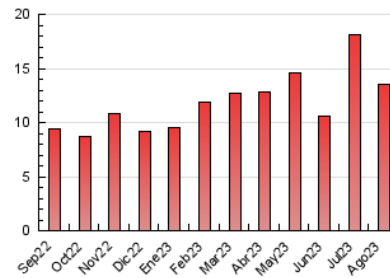

### 3. Por día del mes (Nacional e Internacional)

Día	N. únicos	Visitas	Páginas	Día	N. únicos	Visitas	Páginas	Día	N. únicos	Visitas	Páginas
<b>1</b>	296	325	420	<b>11</b>	250	283	425	<b>21</b>	381	417	562
<b>2</b>	389	441	662	<b>12</b>	256	278	351	<b>22</b>	307	332	465
<b>3</b>	296	329	393	<b>13</b>	190	204	264	<b>23</b>	225	239	308
<b>4</b>	389	416	522	<b>14</b>	220	234	351	<b>24</b>	422	451	600
<b>5</b>	268	288	399	<b>15</b>	216	229	290	<b>25</b>	291	312	416
<b>6</b>	257	282	336	<b>16</b>	502	550	632	<b>26</b>	242	254	345
<b>7</b>	354	373	522	<b>17</b>	248	263	379	<b>27</b>	258	282	384
<b>8</b>	313	341	446	<b>18</b>	268	299	416	<b>28</b>	269	284	400
<b>9</b>	262	289	408	<b>19</b>	313	344	477	<b>29</b>	251	275	394
<b>10</b>	159	165	210	<b>20</b>	372	397	478	<b>30</b>	495	540	704
								<b>31</b>	333	370	530

#### 4.1 Por día de la semana (promedio)

N. únicos / Visitas (x 100)

Páginas (x 100)

#### 4.2 Por franja horaria (promedio)

Visitas\_ (x 1000)

Páginas (x 1000)

#### 4.3 Por meses

N. únicos / Visitas (x 1000)

Páginas (x 1000)