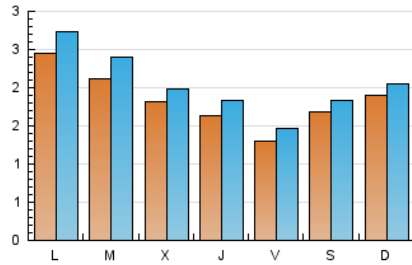

4. Gráficas (Nacional)

4.1 Por día de la semana (promedio)

N. únicos / Visitas (x 100)