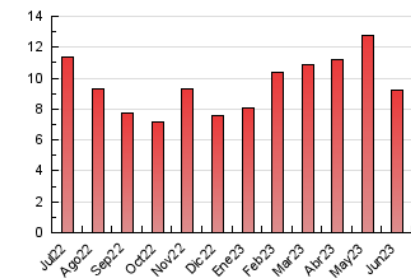

##### 4.1 Por día de la semana (promedio)

N. únicos / Visitas (x 100)

Páginas (x 100)

##### 4.2 Por franja horaria (promedio)

Visitas\_ (x 1000)

Páginas (x 1000)

##### 4.3 Por meses

N. únicos / Visitas (x 1000)

Páginas (x 1000)