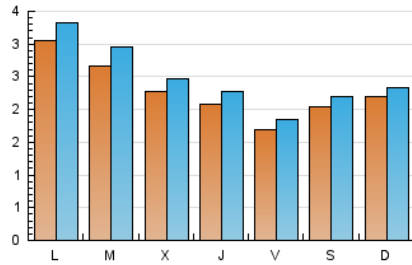

4. Gráficas (Nacional e Internacional)

4.1 Por día de la semana (promedio)

N. únicos / Visitas (x 100)