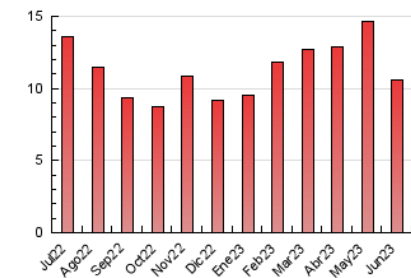

##### 4.1 Por día de la semana (promedio)

N. únicos / Visitas (x 100)

Páginas (x 100)

##### 4.2 Por franja horaria (promedio)

Visitas\_ (x 1000)

Páginas (x 1000)

##### 4.3 Por meses

N. únicos / Visitas (x 1000)

Páginas (x 1000)