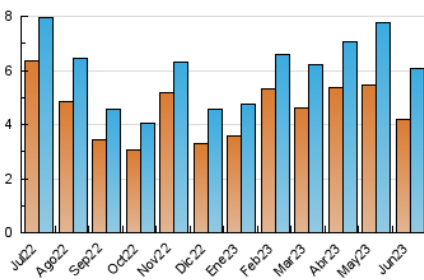

##### 4.1 Por día de la semana (promedio)

N. únicos / Visitas (x 100)

Páginas (x 100)

##### 4.2 Por franja horaria (promedio)

Visitas\_ (x 1000)

Páginas (x 1000)

##### 4.3 Por meses

N. únicos / Visitas (x 1000)

Páginas (x 1000)