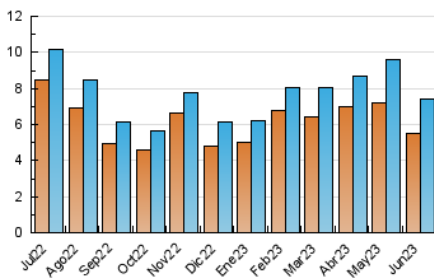

##### 4.1 Por día de la semana (promedio)

N. únicos / Visitas (x 100)

Páginas (x 100)

##### 4.2 Por franja horaria (promedio)

Visitas\_ (x 1000)

Páginas (x 1000)

##### 4.3 Por meses

N. únicos / Visitas (x 1000)

Páginas (x 1000)