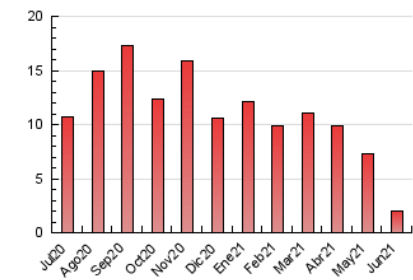

1. Cifras totales y promedios (Nacional)

MES - AÑO	NAVEGADORES UNICOS	VISITAS	PAGINAS
Junio - 2021	1.169	1.471	2.017
PROMEDIO DIARIO	46	49	67
PROMEDIO LUNES-VIERNES	51	54	72
PROMEDIO SABADO-DOMINGO	34	37	54
PAGINAS / VISITAS	1,37		
DURACION MEDIA VISITAS	0:00:44		
DURACION MEDIA PAGINAS	0:01:59		

2. Secciones (Nacional)

	PAGINAS	%
HOME	239	11.85 %
RESTO	1.778	88.15 %

3. Por día del mes (Nacional)

Día	N. únicos	Visitas	Páginas	Día	N. únicos	Visitas	Páginas	Día	N. únicos	Visitas	Páginas
1	57	64	82	11	31	32	40	21	57	61	82
2	43	44	64	12	37	41	72	22	52	54	68
3	44	50	76	13	33	35	44	23	33	36	41
4	40	41	65	14	60	63	98	24	45	47	57
5	45	51	75	15	53	56	81	25	31	32	40
6	27	29	48	16	55	57	71	26	26	29	38
7	51	56	80	17	126	132	158	27	33	34	40
8	51	54	68	18	55	59	71	28	41	44	67
9	53	54	76	19	30	34	56	29	40	40	51
10	44	47	64	20	37	41	62	30	49	54	82

4. Gráficas (Nacional)

4.1 Por día de la semana (promedio)

N. únicos / Visitas (x 100)

Páginas (x 100)

4.2 Por franja horaria (promedio)

Visitas (x 1000)

Páginas (x 1000)

4.3 Por meses

N. únicos / Visitas (x 1000)

Páginas (x 1000)

5. Observaciones

Este Medio Electrónico de Comunicación ha sido medido por la herramienta Google Analytics de Google

6. Definiciones básicas (Para más información ver Normas Técnicas para el Control de los Medios Electrónicos de Comunicación)