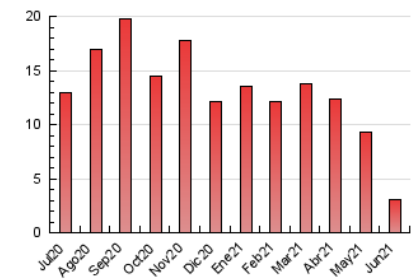

Páginas (x 1000)