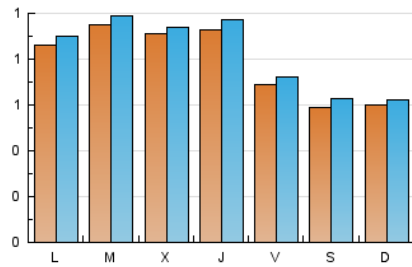

1. Cifras totales y promedios (Nacional e Internacional)

MES - AÑO	NAVEGADORES UNICOS	VISITAS	PAGINAS
Junio - 2021	2.183	2.497	3.072
PROMEDIO DIARIO	80	83	102
PROMEDIO LUNES-VIERNES	87	91	110
PROMEDIO SABADO-DOMINGO	59	63	81
PAGINAS / VISITAS	1,23		
DURACION MEDIA VISITAS	0:00:28		
DURACION MEDIA PAGINAS	0:02:01		

2. Secciones (Nacional e Internacional)

	PAGINAS	%
HOME	269	8.76 %
RESTO	2.803	91.24 %

3. Por día del mes (Nacional e Internacional)

Día	N. únicos	Visitas	Páginas	Día	N. únicos	Visitas	Páginas	Día	N. únicos	Visitas	Páginas
1	136	143	161	11	57	58	66	21	79	83	105
2	101	102	124	12	59	63	94	22	74	76	90
3	68	74	101	13	62	64	74	23	64	67	72
4	78	82	109	14	105	108	143	24	81	83	94
5	85	91	115	15	95	100	128	25	65	66	75
6	63	65	88	16	96	98	113	26	43	46	56
7	77	82	106	17	152	158	185	27	58	59	65
8	102	105	120	18	77	81	93	28	83	86	111
9	90	91	114	19	48	52	76	29	69	69	80
10	69	74	93	20	56	60	82	30	106	111	139

4. Gráficas (Nacional e Internacional)

4.1 Por día de la semana (promedio)

N. únicos / Visitas (x 100)

Páginas (x 100)

4.2 Por franja horaria (promedio)

Visitas (x 1000)

Páginas (x 1000)

4.3 Por meses