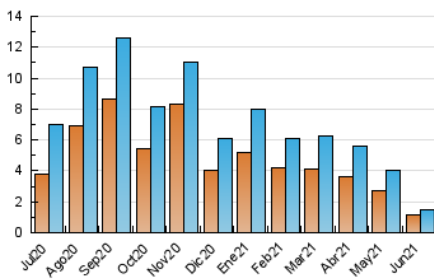

1. Cifras totales y promedios (Nacional)

MES - AÑO	NAVEGADORES UNICOS	VISITAS	PAGINAS
Junio - 2021	1.169	1.471	2.017
PROMEDIO DIARIO	46	49	67
PROMEDIO LUNES-VIERNES	51	54	72
PROMEDIO SABADO-DOMINGO	34	37	54
PAGINAS / VISITAS	1,37		
DURACION MEDIA VISITAS	0:00:44		
DURACION MEDIA PAGINAS	0:01:59		

2. Secciones (Nacional)

	PAGINAS	%
HOME	239	11.85 %
RESTO	1.778	88.15 %

3. Por día del mes (Nacional)

Día	N. únicos	Visitas	Páginas	Día	N. únicos	Visitas	Páginas	Día	N. únicos	Visitas	Páginas
1	57	64	82	11	31	32	40	21	57	61	82
2	43	44	64	12	37	41	72	22	52	54	68
3	44	50	76	13	33	35	44	23	33	36	41
4	40	41	65	14	60	63	98	24	45	47	57
5	45	51	75	15	53	56	81	25	31	32	40
6	27	29	48	16	55	57	71	26	26	29	38
7	51	56	80	17	126	132	158	27	33	34	40
8	51	54	68	18	55	59	71	28	41	44	67
9	53	54	76	19	30	34	56	29	40	40	51
10	44	47	64	20	37	41	62	30	49	54	82

4. Gráficas (Nacional)

4.1 Por día de la semana (promedio)

N. únicos / Visitas (x 100)

Páginas (x 100)

4.2 Por franja horaria (promedio)

Visitas (x 1000)

Páginas (x 1000)

4.3 Por meses

N. únicos / Visitas (x 1000)

Páginas (x 1000)

5. Observaciones

Este Medio Electrónico de Comunicación ha sido medido por la herramienta Google Analytics de Google

6. Definiciones básicas (Para más información ver Normas Técnicas para el Control de los Medios Electrónicos de Comunicación)