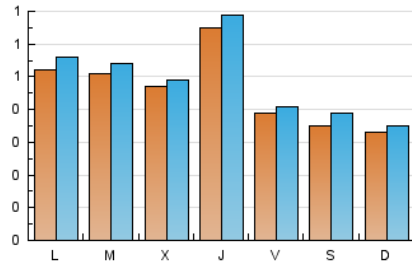

1. Cifras totales y promedios (Nacional)

MES - AÑO	NAVEGADORES UNICOS	VISITAS	PAGINAS
Junio - 2021	1.169	1.471	2.017
PROMEDIO DIARIO	46	49	67
PROMEDIO LUNES-VIERNES	51	54	72
PROMEDIO SABADO-DOMINGO	34	37	54
PAGINAS / VISITAS	1,37		
DURACION MEDIA VISITAS	0:00:44		
DURACION MEDIA PAGINAS	0:01:59		

2. Secciones (Nacional)

	PAGINAS	%
HOME	239	11.85 %
RESTO	1.778	88.15 %

3. Por día del mes (Nacional)

Día	N. únicos	Visitas	Páginas	Día	N. únicos	Visitas	Páginas	Día	N. únicos	Visitas	Páginas
1	57	64	82	11	31	32	40	21	57	61	82
2	43	44	64	12	37	41	72	22	52	54	68
3	44	50	76	13	33	35	44	23	33	36	41
4	40	41	65	14	60	63	98	24	45	47	57
5	45	51	75	15	53	56	81	25	31	32	40
6	27	29	48	16	55	57	71	26	26	29	38
7	51	56	80	17	126	132	158	27	33	34	40
8	51	54	68	18	55	59	71	28	41	44	67
9	53	54	76	19	30	34	56	29	40	40	51
10	44	47	64	20	37	41	62	30	49	54	82

4. Gráficas (Nacional)

4.1 Por día de la semana (promedio)

N. únicos / Visitas (x 100)

Páginas (x 100)

4.2 Por franja horaria (promedio)

Visitas (x 1000)

Páginas (x 1000)

4.3 Por meses