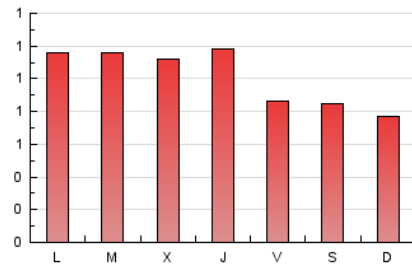

1. Cifras totales y promedios (Nacional e Internacional)

MES - AÑO	NAVEGADORES UNICOS	VISITAS	PAGINAS
Junio - 2021	2.183	2.497	3.072
PROMEDIO DIARIO	80	83	102
PROMEDIO LUNES-VIERNES	87	91	110
PROMEDIO SABADO-DOMINGO	59	63	81
PAGINAS / VISITAS	1,23		
DURACION MEDIA VISITAS	0:00:28		
DURACION MEDIA PAGINAS	0:02:01		

2. Secciones (Nacional e Internacional)

	PAGINAS	%
HOME	269	8.76 %
RESTO	2.803	91.24 %

3. Por día del mes (Nacional e Internacional)

Día	N. únicos	Visitas	Páginas	Día	N. únicos	Visitas	Páginas	Día	N. únicos	Visitas	Páginas
1	136	143	161	11	57	58	66	21	79	83	105
2	101	102	124	12	59	63	94	22	74	76	90
3	68	74	101	13	62	64	74	23	64	67	72
4	78	82	109	14	105	108	143	24	81	83	94
5	85	91	115	15	95	100	128	25	65	66	75
6	63	65	88	16	96	98	113	26	43	46	56
7	77	82	106	17	152	158	185	27	58	59	65
8	102	105	120	18	77	81	93	28	83	86	111
9	90	91	114	19	48	52	76	29	69	69	80
10	69	74	93	20	56	60	82	30	106	111	139

4. Gráficas (Nacional e Internacional)

4.1 Por día de la semana (promedio)

N. únicos / Visitas (x 100)

Páginas (x 100)

4.2 Por franja horaria (promedio)

Visitas (x 1000)

Páginas (x 1000)

4.3 Por meses