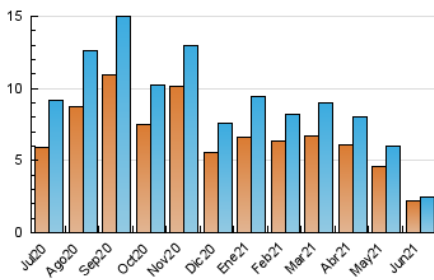

4.3 Por meses

N. únicos / Visitas (x 1000)