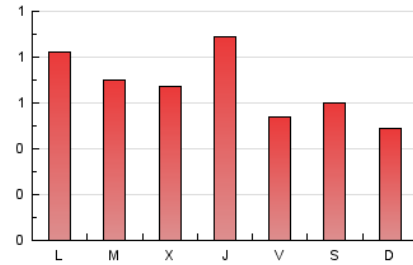

1. Cifras totales y promedios (Nacional)

MES - AÑO	NAVEGADORES UNICOS	VISITAS	PAGINAS
Junio - 2021	1.169	1.471	2.017
PROMEDIO DIARIO	46	49	67
PROMEDIO LUNES-VIERNES	51	54	72
PROMEDIO SABADO-DOMINGO	34	37	54
PAGINAS / VISITAS	1,37		
DURACION MEDIA VISITAS	0:00:44		
DURACION MEDIA PAGINAS	0:01:59		

2. Secciones (Nacional)

	PAGINAS	%
HOME	239	11.85 %
RESTO	1.778	88.15 %

3. Por día del mes (Nacional)

Día	N. únicos	Visitas	Páginas	Día	N. únicos	Visitas	Páginas	Día	N. únicos	Visitas	Páginas
1	57	64	82	11	31	32	40	21	57	61	82
2	43	44	64	12	37	41	72	22	52	54	68
3	44	50	76	13	33	35	44	23	33	36	41
4	40	41	65	14	60	63	98	24	45	47	57
5	45	51	75	15	53	56	81	25	31	32	40
6	27	29	48	16	55	57	71	26	26	29	38
7	51	56	80	17	126	132	158	27	33	34	40
8	51	54	68	18	55	59	71	28	41	44	67
9	53	54	76	19	30	34	56	29	40	40	51
10	44	47	64	20	37	41	62	30	49	54	82

4. Gráficas (Nacional)

4.1 Por día de la semana (promedio)

N. únicos / Visitas (x 100)

Páginas (x 100)

4.2 Por franja horaria (promedio)

Visitas (x 1000)

Páginas (x 1000)

4.3 Por meses