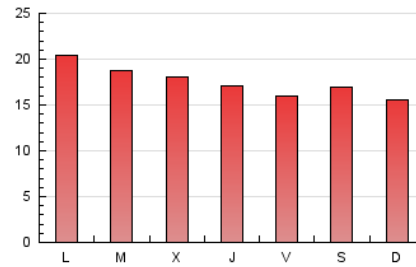

### 3. Por día del mes (Nacional e Internacional)

Día	N. únicos	Visitas	Páginas	Día	N. únicos	Visitas	Páginas	Día	N. únicos	Visitas	Páginas
1	445	498	753	11	655	718	1.777	21	911	969	1.802
2	470	509	1.235	12	571	635	1.773	22	770	862	2.582
3	466	497	817	13	640	720	1.910	23	555	617	1.382
4	327	355	2.047	14	599	680	1.620	24	483	544	1.294
5	254	297	1.518	15	670	767	1.669	25	622	677	1.501
6	607	691	2.072	16	567	639	1.526	26	701	768	1.672
7	911	992	2.196	17	483	550	1.462	27	875	968	2.090
8	1.109	1.208	2.201	18	408	452	1.431	28	865	959	1.896
9	605	660	1.523	19	454	514	1.255	29	836	916	1.849
10	840	908	2.049	20	839	919	2.107	30	1.599	1.767	2.858
								31	1.195	1.359	2.333

4. Gráficas (Nacional e Internacional)

4.1 Por día de la semana (promedio)

N. únicos / Visitas (x 100)

Páginas (x 100)

4.2 Por franja horaria (promedio)

Visitas (x 1000)

Páginas (x 1000)

4.3 Por meses