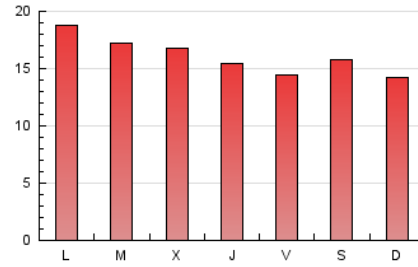

#### 3. Por día del mes (Nacional)

Día	N. únicos	Visitas	Páginas	Día	N. únicos	Visitas	Páginas	Día	N. únicos	Visitas	Páginas
1	346	396	644	11	569	631	1.688	21	764	820	1.647
2	327	365	1.083	12	445	509	1.645	22	598	687	2.396
3	332	363	670	13	505	585	1.773	23	432	491	1.256
4	254	281	1.963	14	444	524	1.457	24	369	430	1.174
5	182	225	1.444	15	522	619	1.519	25	455	510	1.324
6	474	558	1.926	16	415	484	1.370	26	483	548	1.436
7	798	879	2.068	17	372	439	1.342	27	656	749	1.847
8	954	1.053	2.044	18	317	361	1.336	28	699	791	1.725
9	441	494	1.343	19	352	411	1.150	29	785	865	1.788
10	703	771	1.906	20	720	799	1.982	30	1.395	1.560	2.642
								31	1.031	1.194	2.157

4. Gráficas (Nacional)

4.1 Por día de la semana (promedio)

N. únicos / Visitas (x 100)

Páginas (x 100)

4.2 Por franja horaria (promedio)

Visitas (x 1000)

Páginas (x 1000)

4.3 Por meses