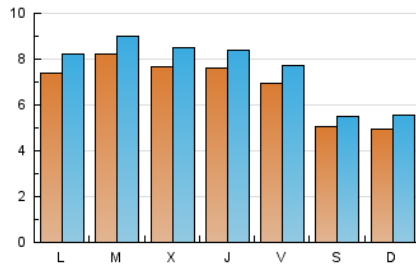

4. Gráficas (Nacional e Internacional)

4.1 Por día de la semana (promedio)

N. únicos / Visitas (x 100)