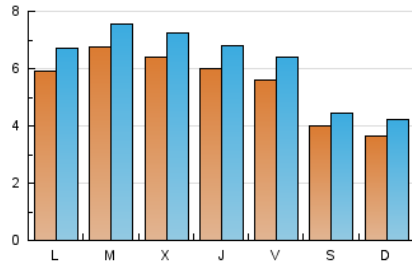

4. Gráficas (Nacional)

4.1 Por día de la semana (promedio)

N. únicos / Visitas (x 100)