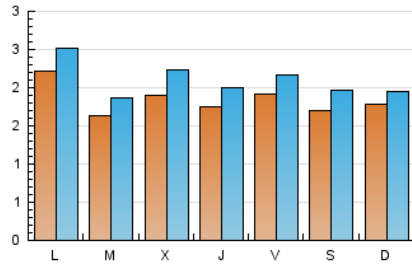

4. Gráficas (Nacional)

4.1 Por día de la semana (promedio)

N. únicos / Visitas (x 100)