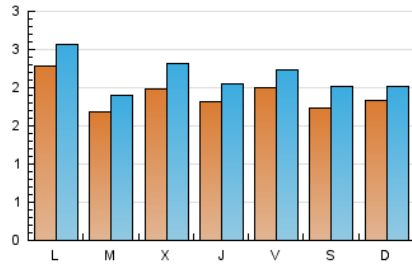

4. Gráficas (Nacional e Internacional)

4.1 Por día de la semana (promedio)

N. únicos / Visitas (x 100)