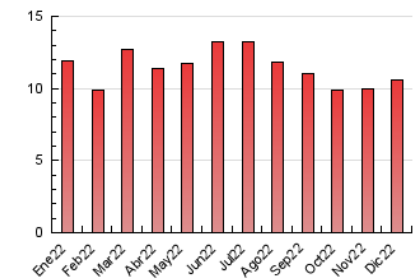

### 3. Por día del mes (Nacional e Internacional)

Día	N. únicos	Visitas	Páginas	Día	N. únicos	Visitas	Páginas	Día	N. únicos	Visitas	Páginas
1	213	245	438	11	126	136	209	21	229	252	411
2	302	342	539	12	190	217	366	22	185	201	320
3	198	224	346	13	135	163	270	23	242	262	409
4	209	236	363	14	148	176	319	24	295	353	509
5	192	215	357	15	153	179	287	25	269	286	366
6	176	194	300	16	130	150	261	26	138	149	239
7	141	160	282	17	128	157	244	27	160	182	285
8	164	182	280	18	130	145	242	28	279	338	515
9	173	187	307	19	391	445	651	29	190	219	371
10	131	142	206	20	199	221	362	30	153	177	286
								31	119	133	206

#### 4.1 Por día de la semana (promedio)

N. únicos / Visitas (x 100)

Páginas (x 100)

#### 4.2 Por franja horaria (promedio)

Visitas\_\_ (x 1000)

Páginas (x 1000)

#### 4.3 Por meses

N. únicos / Visitas (x 1000)

Páginas (x 1000)