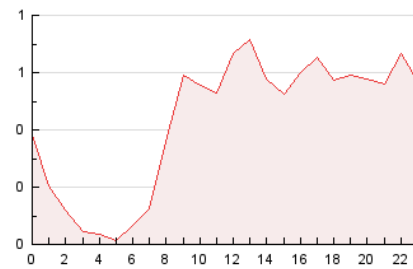

#### 3. Por día del mes (Nacional)

Día	N. únicos	Visitas	Páginas	Día	N. únicos	Visitas	Páginas	Día	N. únicos	Visitas	Páginas
1	203	235	426	11	125	135	209	21	219	242	400
2	294	333	523	12	186	213	360	22	184	200	319
3	195	221	344	13	130	158	265	23	231	251	395
4	208	235	362	14	141	169	310	24	290	346	497
5	183	206	343	15	146	172	280	25	262	278	355
6	171	189	295	16	125	145	255	26	136	147	236
7	134	153	268	17	121	148	233	27	157	179	283
8	161	179	274	18	117	132	226	28	267	326	501
9	169	183	303	19	383	437	642	29	183	213	365
10	128	138	202	20	194	216	358	30	142	166	275
								31	114	128	201

##### 4.1 Por día de la semana (promedio)

N. únicos / Visitas (x 100)

Páginas (x 100)

##### 4.2 Por franja horaria (promedio)

Visitas\_ (x 1000)

Páginas (x 1000)

##### 4.3 Por meses

N. únicos / Visitas (x 1000)

Páginas (x 1000)