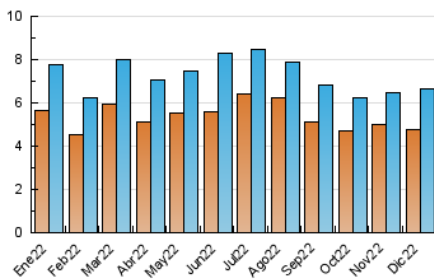

### 3. Por día del mes (Nacional e Internacional)

Día	N. únicos	Visitas	Páginas	Día	N. únicos	Visitas	Páginas	Día	N. únicos	Visitas	Páginas
1	213	245	438	11	126	136	209	21	229	252	411
2	302	342	539	12	190	217	366	22	185	201	320
3	198	224	346	13	135	163	270	23	242	262	409
4	209	236	363	14	148	176	319	24	295	353	509
5	192	215	357	15	153	179	287	25	269	286	366
6	176	194	300	16	130	150	261	26	138	149	239
7	141	160	282	17	128	157	244	27	160	182	285
8	164	182	280	18	130	145	242	28	279	338	515
9	173	187	307	19	391	445	651	29	190	219	371
10	131	142	206	20	199	221	362	30	153	177	286
								31	119	133	206

#### 4.1 Por día de la semana (promedio)

N. únicos / Visitas (x 100)

Páginas (x 100)

#### 4.2 Por franja horaria (promedio)

Visitas\_\_ (x 1000)

Páginas (x 1000)

#### 4.3 Por meses

N. únicos / Visitas (x 1000)

Páginas (x 1000)