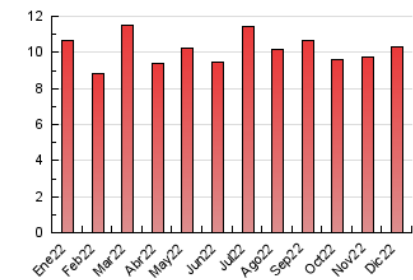

#### 3. Por día del mes (Nacional)

Día	N. únicos	Visitas	Páginas	Día	N. únicos	Visitas	Páginas	Día	N. únicos	Visitas	Páginas
1	203	235	426	11	125	135	209	21	219	242	400
2	294	333	523	12	186	213	360	22	184	200	319
3	195	221	344	13	130	158	265	23	231	251	395
4	208	235	362	14	141	169	310	24	290	346	497
5	183	206	343	15	146	172	280	25	262	278	355
6	171	189	295	16	125	145	255	26	136	147	236
7	134	153	268	17	121	148	233	27	157	179	283
8	161	179	274	18	117	132	226	28	267	326	501
9	169	183	303	19	383	437	642	29	183	213	365
10	128	138	202	20	194	216	358	30	142	166	275
								31	114	128	201

##### 4.1 Por día de la semana (promedio)

N. únicos / Visitas (x 100)

Páginas (x 100)

##### 4.2 Por franja horaria (promedio)

Visitas\_ (x 1000)

Páginas (x 1000)

##### 4.3 Por meses

N. únicos / Visitas (x 1000)

Páginas (x 1000)