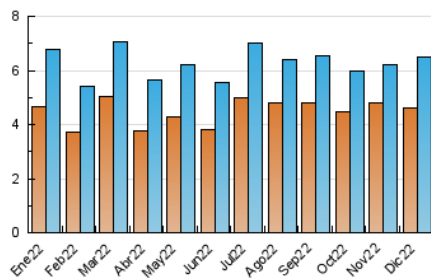

##### 4.1 Por día de la semana (promedio)

N. únicos / Visitas (x 100)

Páginas (x 100)

##### 4.2 Por franja horaria (promedio)

Visitas\_ (x 1000)

Páginas (x 1000)

##### 4.3 Por meses

N. únicos / Visitas (x 1000)

Páginas (x 1000)