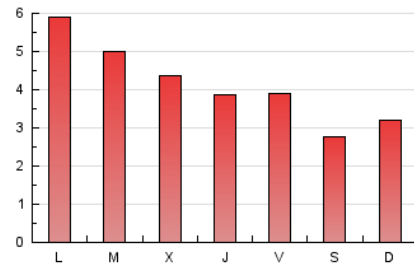

Páginas (x 100)