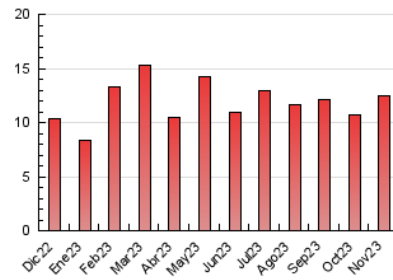

#### 3. Por día del mes (Nacional)

Día	N. únicos	Visitas	Páginas	Día	N. únicos	Visitas	Páginas	Día	N. únicos	Visitas	Páginas
1	194	230	340	11	152	174	256	21	291	335	499
2	244	287	423	12	182	217	290	22	269	310	482
3	170	200	371	13	590	690	970	23	217	247	383
4	148	174	275	14	492	546	764	24	175	200	272
5	226	257	416	15	424	484	717	25	111	127	167
6	194	235	389	16	319	373	526	26	149	166	254
7	175	208	304	17	305	358	593	27	183	202	293
8	160	195	315	18	235	268	415	28	216	260	429
9	163	188	290	19	200	224	318	29	184	224	338
10	173	207	329	20	461	511	709	30	178	210	320

#### 4.1 Por día de la semana (promedio)

N. únicos / Visitas (x 100)

Páginas (x 100)

#### 4.2 Por franja horaria (promedio)

Visitas\_ (x 1000)

Páginas (x 1000)

#### 4.3 Por meses

N. únicos / Visitas (x 1000)

Páginas (x 1000)