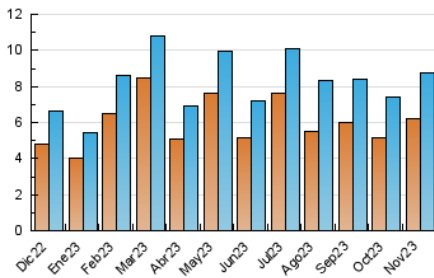

4.2 Por franja horaria (promedio)

Visitas_ (x 1000)

Páginas (x 1000)

4.3 Por meses

N. únicos / Visitas (x 1000)