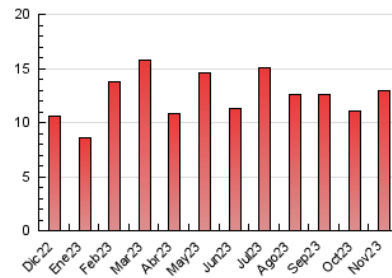

### 3. Por día del mes (Nacional e Internacional)

Día	N. únicos	Visitas	Páginas	Día	N. únicos	Visitas	Páginas	Día	N. únicos	Visitas	Páginas
<b>1</b>	205	243	354	<b>11</b>	157	179	261	<b>21</b>	305	349	513
<b>2</b>	257	301	438	<b>12</b>	192	227	301	<b>22</b>	292	336	508
<b>3</b>	179	209	384	<b>13</b>	610	712	993	<b>23</b>	235	264	401
<b>4</b>	158	184	286	<b>14</b>	520	575	799	<b>24</b>	189	215	296
<b>5</b>	237	271	445	<b>15</b>	444	506	744	<b>25</b>	127	145	187
<b>6</b>	204	246	401	<b>16</b>	339	393	548	<b>26</b>	160	178	266
<b>7</b>	189	222	318	<b>17</b>	342	397	636	<b>27</b>	193	212	306
<b>8</b>	169	205	324	<b>18</b>	247	281	430	<b>28</b>	231	279	455
<b>9</b>	176	202	305	<b>19</b>	207	231	327	<b>29</b>	203	243	358
<b>10</b>	186	220	343	<b>20</b>	484	536	744	<b>30</b>	186	219	328

#### 4.1 Por día de la semana (promedio)

N. únicos / Visitas (x 100)

Páginas (x 100)

#### 4.2 Por franja horaria (promedio)

Visitas\_ (x 1000)

Páginas (x 1000)

#### 4.3 Por meses

N. únicos / Visitas (x 1000)

Páginas (x 1000)