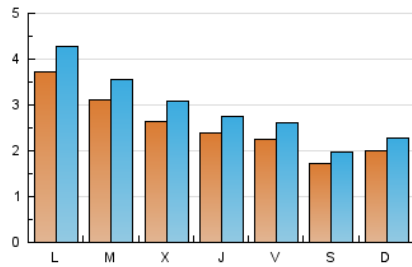

4. Gráficas (Nacional e Internacional)

4.1 Por día de la semana (promedio)

N. únicos / Visitas (x 100)