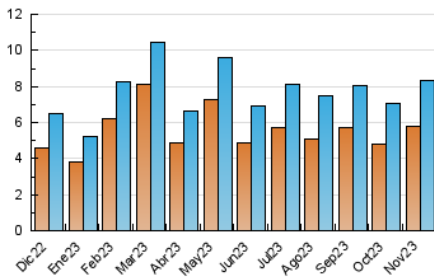

#### 3. Por día del mes (Nacional)

Día	N. únicos	Visitas	Páginas	Día	N. únicos	Visitas	Páginas	Día	N. únicos	Visitas	Páginas
1	194	230	340	11	152	174	256	21	291	335	499
2	244	287	423	12	182	217	290	22	269	310	482
3	170	200	371	13	590	690	970	23	217	247	383
4	148	174	275	14	492	546	764	24	175	200	272
5	226	257	416	15	424	484	717	25	111	127	167
6	194	235	389	16	319	373	526	26	149	166	254
7	175	208	304	17	305	358	593	27	183	202	293
8	160	195	315	18	235	268	415	28	216	260	429
9	163	188	290	19	200	224	318	29	184	224	338
10	173	207	329	20	461	511	709	30	178	210	320

#### 4.1 Por día de la semana (promedio)

N. únicos / Visitas (x 100)

Páginas (x 100)

#### 4.2 Por franja horaria (promedio)

Visitas\_ (x 1000)

Páginas (x 1000)

#### 4.3 Por meses

N. únicos / Visitas (x 1000)

Páginas (x 1000)