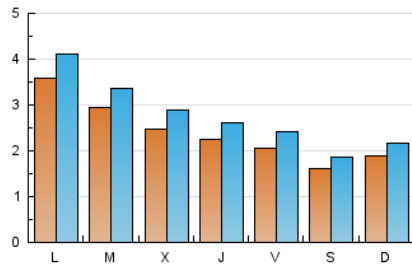

4. Gráficas (Nacional)

4.1 Por día de la semana (promedio)

N. únicos / Visitas (x 100)