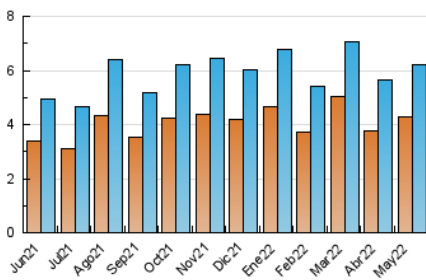

#### 3. Por día del mes (Nacional)

Día	N. únicos	Visitas	Páginas	Día	N. únicos	Visitas	Páginas	Día	N. únicos	Visitas	Páginas
1	117	139	242	11	169	187	332	21	187	206	338
2	167	181	272	12	133	150	257	22	131	138	184
3	204	243	431	13	161	183	321	23	188	214	371
4	281	320	509	14	104	115	174	24	131	149	232
5	264	297	461	15	95	114	177	25	158	169	294
6	210	231	383	16	123	137	229	26	207	239	395
7	130	145	214	17	144	165	267	27	189	216	348
8	327	379	602	18	196	222	342	28	108	116	180
9	266	307	508	19	170	192	326	29	163	180	271
10	179	197	361	20	134	158	320	30	206	226	410
								31	261	287	455

##### 4.1 Por día de la semana (promedio)

N. únicos / Visitas (x 100)

Páginas (x 100)

##### 4.2 Por franja horaria (promedio)

Visitas\_ (x 1000)

Páginas (x 1000)

##### 4.3 Por meses

N. únicos / Visitas (x 1000)

Páginas (x 1000)