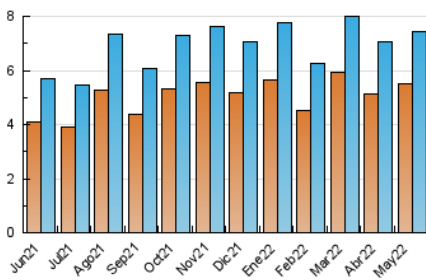

### 3. Por día del mes (Nacional e Internacional)

Día	N. únicos	Visitas	Páginas	Día	N. únicos	Visitas	Páginas	Día	N. únicos	Visitas	Páginas
1	148	172	292	11	258	277	441	21	219	239	378
2	197	211	307	12	163	181	295	22	152	159	215
3	238	278	474	13	194	218	362	23	241	268	439
4	318	359	558	14	123	134	205	24	175	193	289
5	320	353	517	15	111	130	210	25	202	213	345
6	249	270	426	16	145	159	257	26	278	310	475
7	160	175	245	17	173	194	301	27	234	261	407
8	356	408	644	18	247	274	402	28	129	137	212
9	324	365	571	19	225	248	392	29	193	210	303
10	221	239	421	20	170	194	369	30	259	280	478
								31	316	342	523

4. Gráficas (Nacional e Internacional)

4.1 Por día de la semana (promedio)

N. únicos / Visitas (x 100)

Páginas (x 100)

4.2 Por franja horaria (promedio)

Visitas (x 1000)

Páginas (x 1000)

4.3 Por meses

N. únicos / Visitas (x 1000)

Páginas (x 1000)