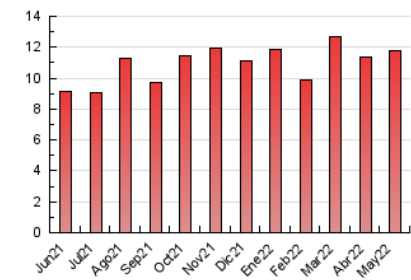

Páginas (x 1000)