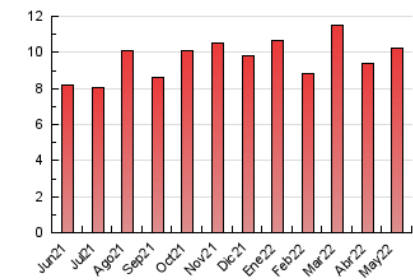

#### 3. Por día del mes (Nacional)

Día	N. únicos	Visitas	Páginas	Día	N. únicos	Visitas	Páginas	Día	N. únicos	Visitas	Páginas
1	117	139	242	11	169	187	332	21	187	206	338
2	167	181	272	12	133	150	257	22	131	138	184
3	204	243	431	13	161	183	321	23	188	214	371
4	281	320	509	14	104	115	174	24	131	149	232
5	264	297	461	15	95	114	177	25	158	169	294
6	210	231	383	16	123	137	229	26	207	239	395
7	130	145	214	17	144	165	267	27	189	216	348
8	327	379	602	18	196	222	342	28	108	116	180
9	266	307	508	19	170	192	326	29	163	180	271
10	179	197	361	20	134	158	320	30	206	226	410
								31	261	287	455

##### 4.1 Por día de la semana (promedio)

N. únicos / Visitas (x 100)

Páginas (x 100)

##### 4.2 Por franja horaria (promedio)

Visitas\_ (x 1000)

Páginas (x 1000)

##### 4.3 Por meses

N. únicos / Visitas (x 1000)

Páginas (x 1000)