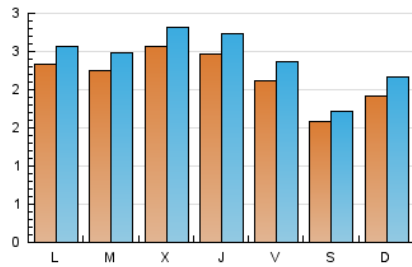

4. Gráficas (Nacional e Internacional)

4.1 Por día de la semana (promedio)

N. únicos / Visitas (x 100)