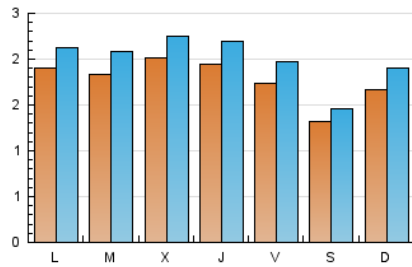

4. Gráficas (Nacional)

4.1 Por día de la semana (promedio)

N. únicos / Visitas (x 100)