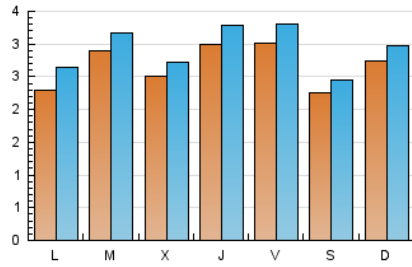

4. Gráficas (Nacional)

4.1 Por día de la semana (promedio)

N. únicos / Visitas (x 100)