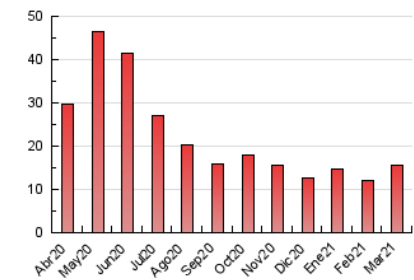

### 3. Por día del mes (Nacional e Internacional)

Día	N. únicos	Visitas	Páginas	Día	N. únicos	Visitas	Páginas	Día	N. únicos	Visitas	Páginas
1	228	268	441	11	187	209	333	21	248	283	423
2	173	189	327	12	315	355	528	22	250	283	434
3	172	193	276	13	201	210	364	23	607	647	914
4	181	202	293	14	196	210	306	24	920	976	1.526
5	200	226	320	15	280	298	433	25	798	847	1.082
6	184	201	322	16	226	248	397	26	674	713	941
7	188	205	325	17	216	241	379	27	505	537	701
8	299	343	537	18	204	228	358	28	631	661	830
9	433	454	605	19	260	276	395	29	278	315	480
10	248	270	377	20	180	198	269	30	207	243	398
								31	217	236	378

4. Gráficas (Nacional e Internacional)

4.1 Por día de la semana (promedio)

N. únicos / Visitas (x 100)

Páginas (x 100)

4.2 Por franja horaria (promedio)

Visitas (x 1000)

Páginas (x 1000)

4.3 Por meses

N. únicos / Visitas (x 1000)

Páginas (x 1000)