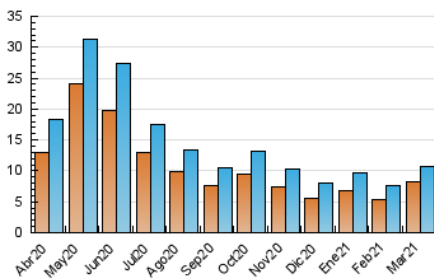

### 3. Por día del mes (Nacional e Internacional)

Día	N. únicos	Visitas	Páginas	Día	N. únicos	Visitas	Páginas	Día	N. únicos	Visitas	Páginas
1	228	268	441	11	187	209	333	21	248	283	423
2	173	189	327	12	315	355	528	22	250	283	434
3	172	193	276	13	201	210	364	23	607	647	914
4	181	202	293	14	196	210	306	24	920	976	1.526
5	200	226	320	15	280	298	433	25	798	847	1.082
6	184	201	322	16	226	248	397	26	674	713	941
7	188	205	325	17	216	241	379	27	505	537	701
8	299	343	537	18	204	228	358	28	631	661	830
9	433	454	605	19	260	276	395	29	278	315	480
10	248	270	377	20	180	198	269	30	207	243	398
								31	217	236	378

4. Gráficas (Nacional e Internacional)

4.1 Por día de la semana (promedio)

N. únicos / Visitas (x 100)

Páginas (x 100)

4.2 Por franja horaria (promedio)

Visitas (x 1000)

Páginas (x 1000)

4.3 Por meses

N. únicos / Visitas (x 1000)

Páginas (x 1000)