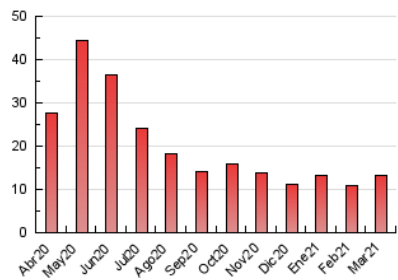

#### 3. Por día del mes (Nacional)

Día	N. únicos	Visitas	Páginas	Día	N. únicos	Visitas	Páginas	Día	N. únicos	Visitas	Páginas
1	193	231	392	11	151	172	280	21	206	240	371
2	147	163	300	12	273	313	485	22	210	243	394
3	143	163	240	13	172	181	330	23	549	587	844
4	148	169	254	14	158	172	253	24	522	553	745
5	174	200	293	15	246	263	393	25	732	780	999
6	154	170	282	16	190	211	346	26	595	633	828
7	154	169	278	17	183	208	335	27	448	479	640
8	261	305	493	18	166	190	309	28	577	607	770
9	381	402	550	19	160	176	289	29	240	276	437
10	222	244	341	20	131	148	202	30	179	215	363
				21				31	179	198	331

4. Gráficas (Nacional)

4.1 Por día de la semana (promedio)

N. únicos / Visitas (x 100)

Páginas (x 100)

4.2 Por franja horaria (promedio)

Visitas (x 1000)

Páginas (x 1000)

4.3 Por meses

N. únicos / Visitas (x 1000)

Páginas (x 1000)