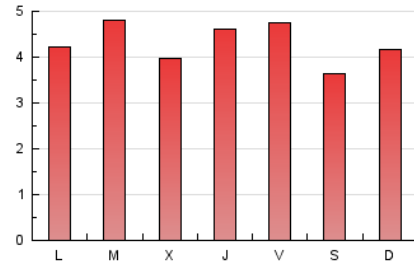

#### 2. Secciones (Nacional)

	PAGINAS	%
<b>HOME</b>	2.120	15.86 %
<b>RESTO</b>	11.247	84.14 %

#### 3. Por día del mes (Nacional)

Día	N. únicos	Visitas	Páginas	Día	N. únicos	Visitas	Páginas	Día	N. únicos	Visitas	Páginas
1	193	231	392	11	151	172	280	21	206	240	371
2	147	163	300	12	273	313	485	22	210	243	394
3	143	163	240	13	172	181	330	23	549	587	844
4	148	169	254	14	158	172	253	24	522	553	745
5	174	200	293	15	246	263	393	25	732	780	999
6	154	170	282	16	190	211	346	26	595	633	828
7	154	169	278	17	183	208	335	27	448	479	640
8	261	305	493	18	166	190	309	28	577	607	770
9	381	402	550	19	160	176	289	29	240	276	437
10	222	244	341	20	131	148	202	30	179	215	363
				21				31	179	198	331

4. Gráficas (Nacional)

4.1 Por día de la semana (promedio)

N. únicos / Visitas (x 100)

Páginas (x 100)

4.2 Por franja horaria (promedio)

Visitas (x 1000)

Páginas (x 1000)

4.3 Por meses