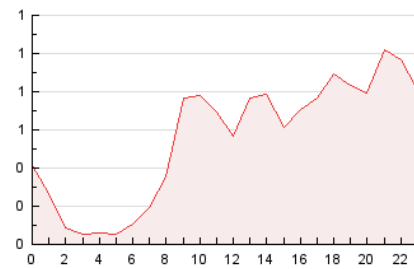

#### 3. Por día del mes (Nacional)

Día	N. únicos	Visitas	Páginas	Día	N. únicos	Visitas	Páginas	Día	N. únicos	Visitas	Páginas
1	193	231	392	11	151	172	280	21	206	240	371
2	147	163	300	12	273	313	485	22	210	243	394
3	143	163	240	13	172	181	330	23	549	587	844
4	148	169	254	14	158	172	253	24	522	553	745
5	174	200	293	15	246	263	393	25	732	780	999
6	154	170	282	16	190	211	346	26	595	633	828
7	154	169	278	17	183	208	335	27	448	479	640
8	261	305	493	18	166	190	309	28	577	607	770
9	381	402	550	19	160	176	289	29	240	276	437
10	222	244	341	20	131	148	202	30	179	215	363
				21				31	179	198	331

4. Gráficas (Nacional)

4.1 Por día de la semana (promedio)

N. únicos / Visitas (x 100)

Páginas (x 100)

4.2 Por franja horaria (promedio)

Visitas (x 1000)

Páginas (x 1000)

4.3 Por meses