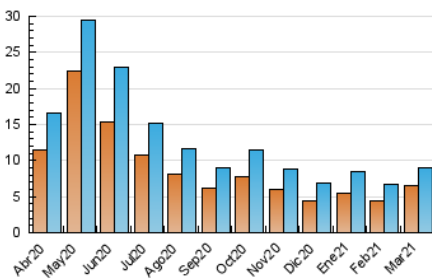

#### 3. Por día del mes (Nacional)

Día	N. únicos	Visitas	Páginas	Día	N. únicos	Visitas	Páginas	Día	N. únicos	Visitas	Páginas
1	193	231	392	11	151	172	280	21	206	240	371
2	147	163	300	12	273	313	485	22	210	243	394
3	143	163	240	13	172	181	330	23	549	587	844
4	148	169	254	14	158	172	253	24	522	553	745
5	174	200	293	15	246	263	393	25	732	780	999
6	154	170	282	16	190	211	346	26	595	633	828
7	154	169	278	17	183	208	335	27	448	479	640
8	261	305	493	18	166	190	309	28	577	607	770
9	381	402	550	19	160	176	289	29	240	276	437
10	222	244	341	20	131	148	202	30	179	215	363
				21				31	179	198	331

4. Gráficas (Nacional)

4.1 Por día de la semana (promedio)

N. únicos / Visitas (x 100)

Páginas (x 100)

4.2 Por franja horaria (promedio)

Visitas (x 1000)

Páginas (x 1000)

4.3 Por meses

N. únicos / Visitas (x 1000)

Páginas (x 1000)