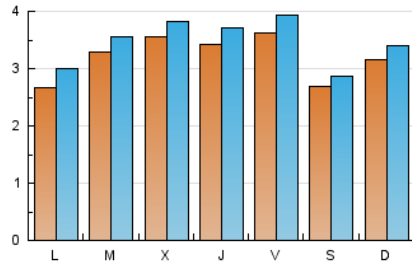

4. Gráficas (Nacional e Internacional)

4.1 Por día de la semana (promedio)

N. únicos / Visitas (x 100)