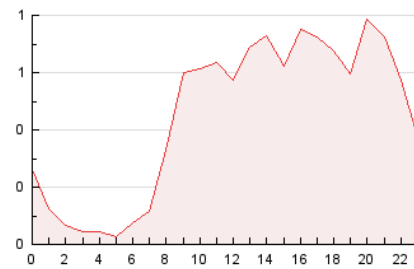

#### 3. Por día del mes (Nacional)

Día	N. únicos	Visitas	Páginas	Día	N. únicos	Visitas	Páginas	Día	N. únicos	Visitas	Páginas
1	194	233	479	11	192	221	374	21	189	208	274
2	168	197	480	12	254	281	423	22	213	241	383
3	131	155	347	13	150	166	257	23	200	229	386
4	159	184	321	14	116	133	228	24	172	207	332
5	186	215	419	15	165	188	289	25	163	191	328
6	147	174	336	16	183	201	340	26	167	195	339
7	129	148	303	17	265	296	405	27	112	122	178
8	195	222	362	18	921	1.010	1.288	28	102	119	181
9	196	226	350	19	334	373	568				
10	173	198	336	20	335	351	456				

4. Gráficas (Nacional)

4.1 Por día de la semana (promedio)

N. únicos / Visitas (x 100)

Páginas (x 100)

4.2 Por franja horaria (promedio)

Visitas (x 1000)

Páginas (x 1000)

4.3 Por meses