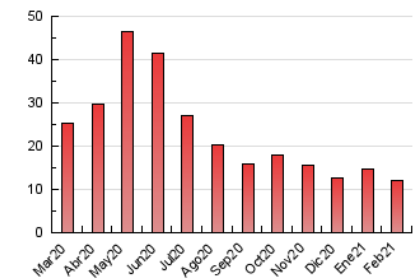

### 3. Por día del mes (Nacional e Internacional)

Día	N. únicos	Visitas	Páginas	Día	N. únicos	Visitas	Páginas	Día	N. únicos	Visitas	Páginas
1	226	265	520	11	226	256	418	21	212	232	302
2	200	229	521	12	291	319	469	22	249	277	422
3	158	182	379	13	179	195	292	23	239	269	440
4	191	216	364	14	144	161	275	24	192	228	357
5	224	253	475	15	199	222	350	25	184	212	358
6	172	199	367	16	216	235	384	26	198	226	381
7	152	171	342	17	307	338	460	27	135	146	204
8	230	257	405	18	1.002	1.093	1.383	28	121	138	206
9	235	265	396	19	378	419	620				
10	206	233	379	20	363	379	491				

4. Gráficas (Nacional e Internacional)

4.1 Por día de la semana (promedio)

N. únicos / Visitas (x 100)

Páginas (x 100)

4.2 Por franja horaria (promedio)

Visitas (x 1000)

Páginas (x 1000)

4.3 Por meses

N. únicos / Visitas (x 1000)

Páginas (x 1000)