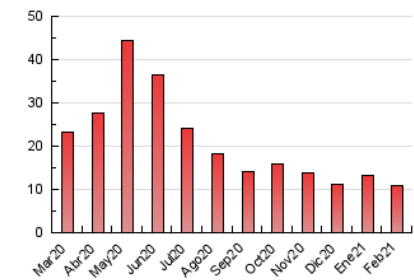

Páginas (x 1000)