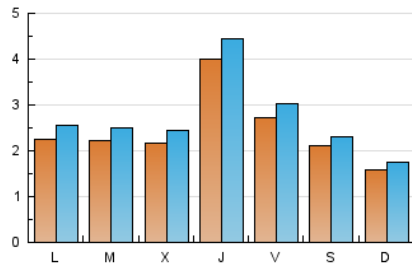

4. Gráficas (Nacional e Internacional)

4.1 Por día de la semana (promedio)

N. únicos / Visitas (x 100)