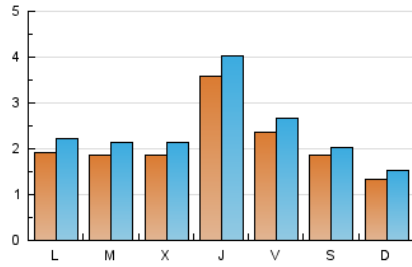

4. Gráficas (Nacional)

4.1 Por día de la semana (promedio)

N. únicos / Visitas (x 100)