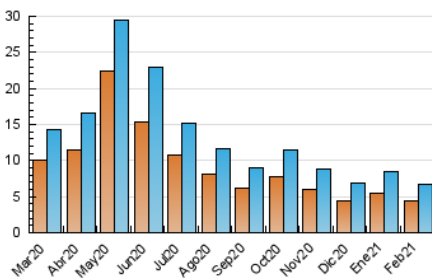

#### 3. Por día del mes (Nacional)

Día	N. únicos	Visitas	Páginas	Día	N. únicos	Visitas	Páginas	Día	N. únicos	Visitas	Páginas
1	194	233	479	11	192	221	374	21	189	208	274
2	168	197	480	12	254	281	423	22	213	241	383
3	131	155	347	13	150	166	257	23	200	229	386
4	159	184	321	14	116	133	228	24	172	207	332
5	186	215	419	15	165	188	289	25	163	191	328
6	147	174	336	16	183	201	340	26	167	195	339
7	129	148	303	17	265	296	405	27	112	122	178
8	195	222	362	18	921	1.010	1.288	28	102	119	181
9	196	226	350	19	334	373	568				
10	173	198	336	20	335	351	456				

4. Gráficas (Nacional)

4.1 Por día de la semana (promedio)

N. únicos / Visitas (x 100)

Páginas (x 100)

4.2 Por franja horaria (promedio)

Visitas (x 1000)

Páginas (x 1000)

4.3 Por meses

N. únicos / Visitas (x 1000)

Páginas (x 1000)