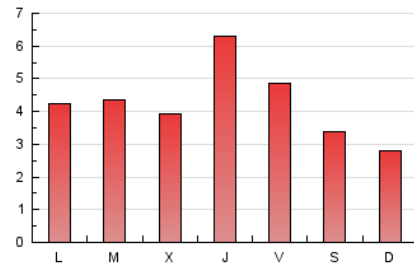

### 1. Cifras totales y promedios (Nacional e Internacional)

MES - AÑO	NAVEGADORES UNICOS	VISITAS	PAGINAS
Febrero - 2021	5.373	7.615	11.960
<b>PROMEDIO DIARIO</b>	<b>244</b>	<b>272</b>	<b>427</b>
<b>PROMEDIO LUNES-VIERNES</b>	268	300	474
<b>PROMEDIO SABADO-DOMINGO</b>	185	203	310
<b>PAGINAS / VISITAS</b>	1,57		
<b>DURACION MEDIA VISITAS</b>	0:01:20		
<b>DURACION MEDIA PAGINAS</b>	0:02:20		

### 3. Por día del mes (Nacional e Internacional)

Día	N. únicos	Visitas	Páginas	Día	N. únicos	Visitas	Páginas	Día	N. únicos	Visitas	Páginas
1	226	265	520	11	226	256	418	21	212	232	302
2	200	229	521	12	291	319	469	22	249	277	422
3	158	182	379	13	179	195	292	23	239	269	440
4	191	216	364	14	144	161	275	24	192	228	357
5	224	253	475	15	199	222	350	25	184	212	358
6	172	199	367	16	216	235	384	26	198	226	381
7	152	171	342	17	307	338	460	27	135	146	204
8	230	257	405	18	1.002	1.093	1.383	28	121	138	206
9	235	265	396	19	378	419	620				
10	206	233	379	20	363	379	491				

4. Gráficas (Nacional e Internacional)

4.1 Por día de la semana (promedio)

N. únicos / Visitas (x 100)

Páginas (x 100)

4.2 Por franja horaria (promedio)

Visitas (x 1000)

Páginas (x 1000)

4.3 Por meses