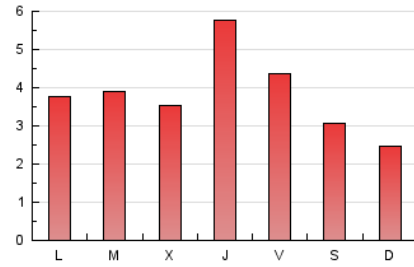

#### 1. Cifras totales y promedios (Nacional)

MES - AÑO	NAVEGADORES UNICOS	VISITAS	PAGINAS
Febrero - 2021	4.489	6.684	10.762
<b>PROMEDIO DIARIO</b>	<b>211</b>	<b>239</b>	<b>384</b>
<b>PROMEDIO LUNES-VIERNES</b>	<b>232</b>	<b>263</b>	<b>427</b>
<b>PROMEDIO SABADO-DOMINGO</b>	<b>160</b>	<b>178</b>	<b>277</b>
<b>PAGINAS / VISITAS</b>	<b>1,61</b>		
<b>DURACION MEDIA VISITAS</b>	<b>0:01:28</b>		
<b>DURACION MEDIA PAGINAS</b>	<b>0:02:25</b>		

#### 2. Secciones (Nacional)

	PAGINAS	%
<b>HOME</b>	2.141	19.89 %
<b>RESTO</b>	8.621	80.11 %

#### 3. Por día del mes (Nacional)

Día	N. únicos	Visitas	Páginas	Día	N. únicos	Visitas	Páginas	Día	N. únicos	Visitas	Páginas
1	194	233	479	11	192	221	374	21	189	208	274
2	168	197	480	12	254	281	423	22	213	241	383
3	131	155	347	13	150	166	257	23	200	229	386
4	159	184	321	14	116	133	228	24	172	207	332
5	186	215	419	15	165	188	289	25	163	191	328
6	147	174	336	16	183	201	340	26	167	195	339
7	129	148	303	17	265	296	405	27	112	122	178
8	195	222	362	18	921	1.010	1.288	28	102	119	181
9	196	226	350	19	334	373	568				
10	173	198	336	20	335	351	456				

4. Gráficas (Nacional)

4.1 Por día de la semana (promedio)

N. únicos / Visitas (x 100)

Páginas (x 100)

4.2 Por franja horaria (promedio)

Visitas (x 1000)

Páginas (x 1000)

4.3 Por meses