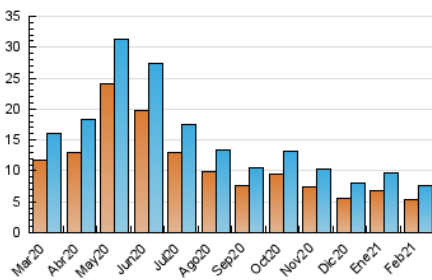

### 3. Por día del mes (Nacional e Internacional)

Día	N. únicos	Visitas	Páginas	Día	N. únicos	Visitas	Páginas	Día	N. únicos	Visitas	Páginas
1	226	265	520	11	226	256	418	21	212	232	302
2	200	229	521	12	291	319	469	22	249	277	422
3	158	182	379	13	179	195	292	23	239	269	440
4	191	216	364	14	144	161	275	24	192	228	357
5	224	253	475	15	199	222	350	25	184	212	358
6	172	199	367	16	216	235	384	26	198	226	381
7	152	171	342	17	307	338	460	27	135	146	204
8	230	257	405	18	1.002	1.093	1.383	28	121	138	206
9	235	265	396	19	378	419	620				
10	206	233	379	20	363	379	491				

4. Gráficas (Nacional e Internacional)

4.1 Por día de la semana (promedio)

N. únicos / Visitas (x 100)

Páginas (x 100)

4.2 Por franja horaria (promedio)

Visitas (x 1000)

Páginas (x 1000)

4.3 Por meses

N. únicos / Visitas (x 1000)

Páginas (x 1000)