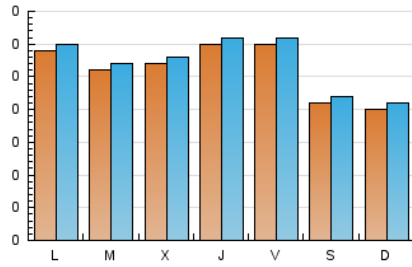

2. Secciones (Nacional e Internacional)

	PAGINAS	%
HOME	174	16.84 %
RESTO	859	83.16 %

3. Por día del mes (Nacional e Internacional)

Día	N. únicos	Visitas	Páginas	Día	N. únicos	Visitas	Páginas	Día	N. únicos	Visitas	Páginas
1	19	20	23	11	34	37	54	21	21	21	24
2	12	12	12	12	18	18	24	22	32	32	35
3	14	14	16	13	34	36	48	23	36	38	38
4	16	16	22	14	38	39	43	24	17	17	17
5	23	23	39	15	38	41	55	25	38	39	43
6	26	26	32	16	16	16	23	26	34	35	39
7	37	37	62	17	31	32	33	27	22	22	27
8	35	35	35	18	26	26	29	28	24	25	54
9	28	29	31	19	29	30	46	29	26	26	29
10	22	23	24	20	26	26	39	30	14	14	18
								31	17	17	19

4. Gráficas (Nacional e Internacional)

4.1 Por día de la semana (promedio)

N. únicos / Visitas (x 100)

Páginas (x 100)

4.2 Por franja horaria (promedio)

Visitas (x 1000)

Páginas (x 1000)

4.3 Por meses