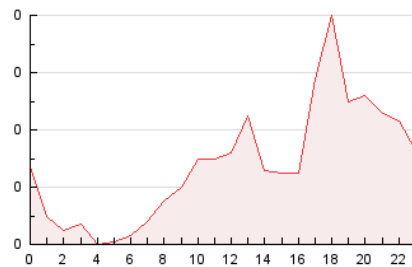

2. Secciones (Nacional)

	PAGINAS	%
HOME	123	18.33 %
RESTO	548	81.67 %

3. Por día del mes (Nacional)

Día	N. únicos	Visitas	Páginas	Día	N. únicos	Visitas	Páginas	Día	N. únicos	Visitas	Páginas
1	11	12	14	11	23	24	40	21	12	12	14
2	5	5	5	12	16	16	21	22	15	15	16
3	9	9	11	13	23	25	35	23	14	16	16
4	10	10	15	14	11	12	14	24	8	8	8
5	20	20	36	15	23	25	38	25	28	29	32
6	16	16	19	16	9	9	15	26	27	28	30
7	30	30	53	17	15	16	16	27	15	15	20
8	22	22	22	18	18	18	21	28	14	15	43
9	9	9	10	19	20	21	36	29	9	9	9
10	16	16	17	20	16	16	29	30	8	8	10
								31	5	5	6

4. Gráficas (Nacional)

4.1 Por día de la semana (promedio)

N. únicos / Visitas (x 100)

Páginas (x 100)

4.2 Por franja horaria (promedio)

Visitas (x 1000)

Páginas (x 1000)

4.3 Por meses