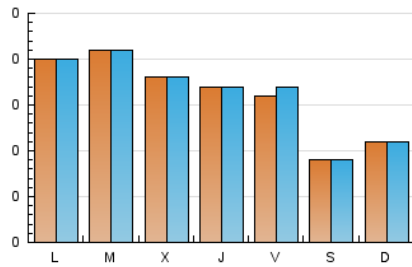

2. Secciones (Nacional)

	PAGINAS	%
HOME	123	18.33 %
RESTO	548	81.67 %

3. Por día del mes (Nacional)

Día	N. únicos	Visitas	Páginas	Día	N. únicos	Visitas	Páginas	Día	N. únicos	Visitas	Páginas
1	11	12	14	11	23	24	40	21	12	12	14
2	5	5	5	12	16	16	21	22	15	15	16
3	9	9	11	13	23	25	35	23	14	16	16
4	10	10	15	14	11	12	14	24	8	8	8
5	20	20	36	15	23	25	38	25	28	29	32
6	16	16	19	16	9	9	15	26	27	28	30
7	30	30	53	17	15	16	16	27	15	15	20
8	22	22	22	18	18	18	21	28	14	15	43
9	9	9	10	19	20	21	36	29	9	9	9
10	16	16	17	20	16	16	29	30	8	8	10
								31	5	5	6

4. Gráficas (Nacional)

4.1 Por día de la semana (promedio)

N. únicos / Visitas (x 100)

Páginas (x 100)

4.2 Por franja horaria (promedio)

Visitas (x 1000)

Páginas (x 1000)

4.3 Por meses