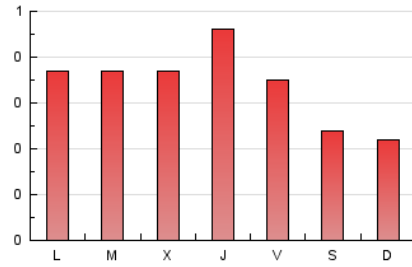

2. Secciones (Nacional e Internacional)

	PAGINAS	%
HOME	174	16.84 %
RESTO	859	83.16 %

3. Por día del mes (Nacional e Internacional)

Día	N. únicos	Visitas	Páginas	Día	N. únicos	Visitas	Páginas	Día	N. únicos	Visitas	Páginas
1	19	20	23	11	34	37	54	21	21	21	24
2	12	12	12	12	18	18	24	22	32	32	35
3	14	14	16	13	34	36	48	23	36	38	38
4	16	16	22	14	38	39	43	24	17	17	17
5	23	23	39	15	38	41	55	25	38	39	43
6	26	26	32	16	16	16	23	26	34	35	39
7	37	37	62	17	31	32	33	27	22	22	27
8	35	35	35	18	26	26	29	28	24	25	54
9	28	29	31	19	29	30	46	29	26	26	29
10	22	23	24	20	26	26	39	30	14	14	18
								31	17	17	19

4. Gráficas (Nacional e Internacional)

4.1 Por día de la semana (promedio)

N. únicos / Visitas (x 100)

Páginas (x 100)

4.2 Por franja horaria (promedio)

Visitas (x 1000)

Páginas (x 1000)

4.3 Por meses