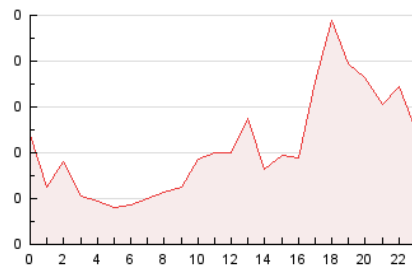

2. Secciones (Nacional e Internacional)

	PAGINAS	%
HOME	174	16.84 %
RESTO	859	83.16 %

3. Por día del mes (Nacional e Internacional)

Día	N. únicos	Visitas	Páginas	Día	N. únicos	Visitas	Páginas	Día	N. únicos	Visitas	Páginas
1	19	20	23	11	34	37	54	21	21	21	24
2	12	12	12	12	18	18	24	22	32	32	35
3	14	14	16	13	34	36	48	23	36	38	38
4	16	16	22	14	38	39	43	24	17	17	17
5	23	23	39	15	38	41	55	25	38	39	43
6	26	26	32	16	16	16	23	26	34	35	39
7	37	37	62	17	31	32	33	27	22	22	27
8	35	35	35	18	26	26	29	28	24	25	54
9	28	29	31	19	29	30	46	29	26	26	29
10	22	23	24	20	26	26	39	30	14	14	18
								31	17	17	19

4. Gráficas (Nacional e Internacional)

4.1 Por día de la semana (promedio)

N. únicos / Visitas (x 100)

Páginas (x 100)

4.2 Por franja horaria (promedio)

Visitas (x 1000)

Páginas (x 1000)

4.3 Por meses