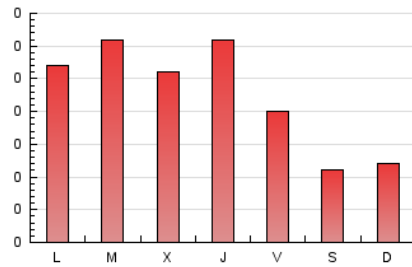

2. Secciones (Nacional)

	PAGINAS	%
HOME	123	18.33 %
RESTO	548	81.67 %

3. Por día del mes (Nacional)

Día	N. únicos	Visitas	Páginas	Día	N. únicos	Visitas	Páginas	Día	N. únicos	Visitas	Páginas
1	11	12	14	11	23	24	40	21	12	12	14
2	5	5	5	12	16	16	21	22	15	15	16
3	9	9	11	13	23	25	35	23	14	16	16
4	10	10	15	14	11	12	14	24	8	8	8
5	20	20	36	15	23	25	38	25	28	29	32
6	16	16	19	16	9	9	15	26	27	28	30
7	30	30	53	17	15	16	16	27	15	15	20
8	22	22	22	18	18	18	21	28	14	15	43
9	9	9	10	19	20	21	36	29	9	9	9
10	16	16	17	20	16	16	29	30	8	8	10
								31	5	5	6

4. Gráficas (Nacional)

4.1 Por día de la semana (promedio)

N. únicos / Visitas (x 100)

Páginas (x 100)

4.2 Por franja horaria (promedio)

Visitas (x 1000)

Páginas (x 1000)

4.3 Por meses