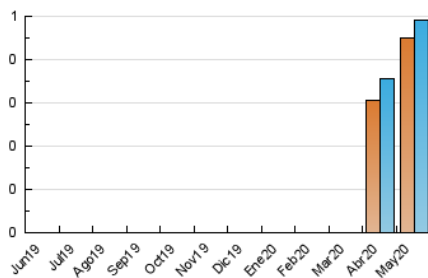

4.3 Por meses

N. únicos / Visitas (x 1000)