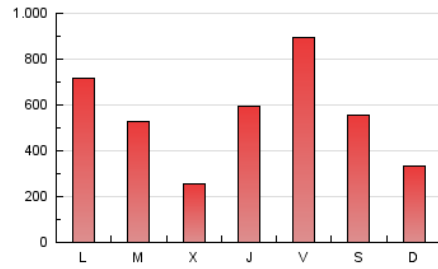

E-mail:

Clasificación: Noticias e Información

Sub-Clasificación: Noticias globales y actualidad

eldiariocv.es

1. Cifras totales y promedios (Nacional)

MES - AÑO	NAVEGADORES UNICOS	VISITAS	PAGINAS
Diciembre - 2020	1.109.651	1.579.248	1.691.365
PROMEDIO DIARIO	48.406	50.943	54.560
PROMEDIO LUNES-VIERNES	51.490	54.203	58.096
PROMEDIO SABADO-DOMINGO	39.539	41.574	44.395
PAGINAS / VISITAS	1,07		
DURACION MEDIA VISITAS	0:00:37		
DURACION MEDIA PAGINAS	0:03:28		

2. Secciones (Nacional)

	PAGINAS	%
HOME	0	0 %
RESTO	1.691.365	100.00 %

3. Por día del mes (Nacional)

Día	N. únicos	Visitas	Páginas	Día	N. únicos	Visitas	Páginas	Día	N. únicos	Visitas	Páginas
1	26.022	27.274	31.961	11	24.825	25.822	29.980	21	21.438	22.683	26.623
2	14.637	15.592	19.021	12	45.439	46.919	51.752	22	29.358	31.043	35.855
3	8.641	9.380	12.225	13	27.703	28.591	32.613	23	20.837	21.968	25.765
4	12.533	13.421	16.868	14	64.257	65.419	71.121	24	26.439	30.562	20.810
5	14.989	15.791	18.834	15	38.983	40.480	45.919	25	25.597	28.592	20.967
6	10.135	10.682	13.124	16	17.142	18.245	21.710	26	51.939	56.189	51.766
7	142.601	145.694	158.617	17	102.854	105.907	122.440	27	30.172	33.056	27.711
8	39.660	40.682	45.251	18	245.261	258.430	290.258	28	33.353	37.302	31.051
9	11.691	12.529	15.317	19	84.715	88.371	99.361	29	98.565	104.264	105.438
10	8.957	9.663	12.506	20	51.220	52.991	59.997	30	48.122	52.866	46.446
								31	122.496	128.840	130.058

4. Gráficas (Nacional)

4.1 Por día de la semana (promedio)

N. únicos / Visitas (x 100)

Páginas (x 100)

4.2 Por franja horaria (promedio)

Visitas (x 1000)

Páginas (x 1000)

4.3 Por meses