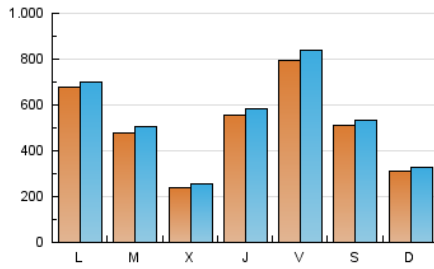

Sub-Clasificación: Noticias globales y actualidad

eldiario.es

1. Cifras totales y promedios (Nacional e Internacional)

MES - AÑO	NAVEGADORES UNICOS	VISITAS	PAGINAS
Diciembre - 2020	1.143.928	1.631.906	1.743.073
PROMEDIO DIARIO	50.005	52.642	56.228
PROMEDIO LUNES-VIERNES	53.143	55.955	59.803
PROMEDIO SABADO-DOMINGO	40.984	43.119	45.951
PAGINAS / VISITAS	1,07		
DURACION MEDIA VISITAS	0:00:38		
DURACION MEDIA PAGINAS	0:03:30		

2. Secciones (Nacional e Internacional)

	PAGINAS	%
HOME	0	0 %
RESTO	1.743.073	100.00 %

3. Por día del mes (Nacional e Internacional)

Día	N. únicos	Visitas	Páginas	Día	N. únicos	Visitas	Páginas	Día	N. únicos	Visitas	Páginas
1	27.261	28.506	33.329	11	25.870	26.870	31.152	21	22.422	23.677	27.740
2	15.410	16.431	19.992	12	46.412	48.051	53.053	22	30.654	32.424	37.460
3	9.335	10.088	13.036	13	29.110	30.063	34.436	23	21.924	23.057	27.008
4	13.098	14.031	17.564	14	67.098	68.203	74.166	24	27.664	32.119	21.474
5	15.514	16.334	19.467	15	40.704	42.269	47.905	25	26.770	29.961	21.528
6	10.606	11.175	13.686	16	18.003	19.171	22.739	26	54.091	58.785	53.767
7	145.726	149.125	162.321	17	104.861	108.047	124.862	27	31.794	34.853	28.921
8	40.951	42.017	46.679	18	251.071	264.305	296.884	28	35.250	39.421	32.541
9	12.220	13.084	15.938	19	87.497	91.043	102.395	29	100.637	106.634	107.053
10	9.561	10.296	13.246	20	52.846	54.647	61.886	30	50.646	55.399	48.321
								31	125.142	131.820	132.524

4. Gráficas (Nacional e Internacional)

4.1 Por día de la semana (promedio)

N. únicos / Visitas (x 100)

Páginas (x 100)

4.2 Por franja horaria (promedio)

Visitas (x 1000)

Páginas (x 1000)

4.3 Por meses