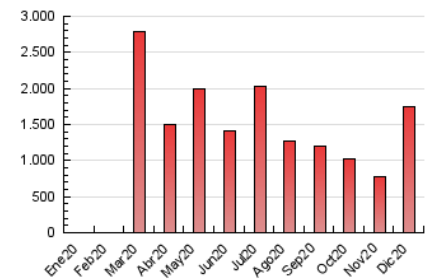

Páginas (x 1000)