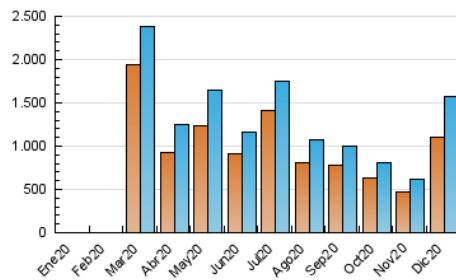

2. Secciones (Nacional)

	PAGINAS	%
HOME	0	0 %
RESTO	1.691.365	100.00 %

3. Por día del mes (Nacional)

Día	N. únicos	Visitas	Páginas	Día	N. únicos	Visitas	Páginas	Día	N. únicos	Visitas	Páginas
1	26.022	27.274	31.961	11	24.825	25.822	29.980	21	21.438	22.683	26.623
2	14.637	15.592	19.021	12	45.439	46.919	51.752	22	29.358	31.043	35.855
3	8.641	9.380	12.225	13	27.703	28.591	32.613	23	20.837	21.968	25.765
4	12.533	13.421	16.868	14	64.257	65.419	71.121	24	26.439	30.562	20.810
5	14.989	15.791	18.834	15	38.983	40.480	45.919	25	25.597	28.592	20.967
6	10.135	10.682	13.124	16	17.142	18.245	21.710	26	51.939	56.189	51.766
7	142.601	145.694	158.617	17	102.854	105.907	122.440	27	30.172	33.056	27.711
8	39.660	40.682	45.251	18	245.261	258.430	290.258	28	33.353	37.302	31.051
9	11.691	12.529	15.317	19	84.715	88.371	99.361	29	98.565	104.264	105.438
10	8.957	9.663	12.506	20	51.220	52.991	59.997	30	48.122	52.866	46.446
								31	122.496	128.840	130.058

4. Gráficas (Nacional)

4.1 Por día de la semana (promedio)

N. únicos / Visitas (x 100)

Páginas (x 100)

4.2 Por franja horaria (promedio)

Visitas (x 1000)

Páginas (x 1000)

4.3 Por meses

N. únicos / Visitas (x 1000)

Páginas (x 1000)

5. Observaciones

Este Medio Electrónico de Comunicación ha sido medido por la herramienta Google Analytics de Google

6. Definiciones básicas (Para más información ver Normas Técnicas para el Control de los Medios Electrónicos de Comunicación)

Visita:

Una secuencia ininterrumpida de páginas servidas a un usuario válido. Si dicho usuario no realiza peticiones de páginas en un periodo de tiempo (30 min) la siguiente petición constituirá el inicio de una nueva visita.