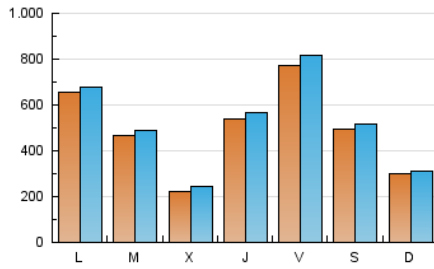

E-mail:

Clasificación: Noticias e Información

Sub-Clasificación: Noticias globales y actualidad

eldiariocv.es

1. Cifras totales y promedios (Nacional)

MES - AÑO	NAVEGADORES UNICOS	VISITAS	PAGINAS
Diciembre - 2020	1.109.651	1.579.248	1.691.365
PROMEDIO DIARIO	48.406	50.943	54.560
PROMEDIO LUNES-VIERNES	51.490	54.203	58.096
PROMEDIO SABADO-DOMINGO	39.539	41.574	44.395
PAGINAS / VISITAS	1,07		
DURACION MEDIA VISITAS	0:00:37		
DURACION MEDIA PAGINAS	0:03:28		

2. Secciones (Nacional)

	PAGINAS	%
HOME	0	0 %
RESTO	1.691.365	100.00 %

3. Por día del mes (Nacional)

Día	N. únicos	Visitas	Páginas	Día	N. únicos	Visitas	Páginas	Día	N. únicos	Visitas	Páginas
1	26.022	27.274	31.961	11	24.825	25.822	29.980	21	21.438	22.683	26.623
2	14.637	15.592	19.021	12	45.439	46.919	51.752	22	29.358	31.043	35.855
3	8.641	9.380	12.225	13	27.703	28.591	32.613	23	20.837	21.968	25.765
4	12.533	13.421	16.868	14	64.257	65.419	71.121	24	26.439	30.562	20.810
5	14.989	15.791	18.834	15	38.983	40.480	45.919	25	25.597	28.592	20.967
6	10.135	10.682	13.124	16	17.142	18.245	21.710	26	51.939	56.189	51.766
7	142.601	145.694	158.617	17	102.854	105.907	122.440	27	30.172	33.056	27.711
8	39.660	40.682	45.251	18	245.261	258.430	290.258	28	33.353	37.302	31.051
9	11.691	12.529	15.317	19	84.715	88.371	99.361	29	98.565	104.264	105.438
10	8.957	9.663	12.506	20	51.220	52.991	59.997	30	48.122	52.866	46.446
								31	122.496	128.840	130.058

4. Gráficas (Nacional)

4.1 Por día de la semana (promedio)

N. únicos / Visitas (x 100)

Páginas (x 100)

4.2 Por franja horaria (promedio)

Visitas (x 1000)

Páginas (x 1000)

4.3 Por meses