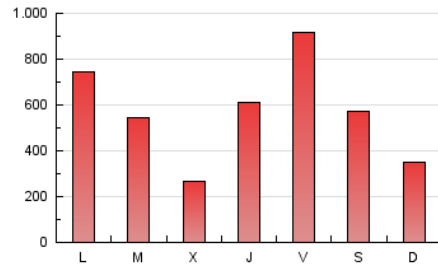

Sub-Clasificación: Noticias globales y actualidad

eldiario.es

1. Cifras totales y promedios (Nacional e Internacional)

MES - AÑO	NAVEGADORES UNICOS	VISITAS	PAGINAS
Diciembre - 2020	1.143.928	1.631.906	1.743.073
PROMEDIO DIARIO	50.005	52.642	56.228
PROMEDIO LUNES-VIERNES	53.143	55.955	59.803
PROMEDIO SABADO-DOMINGO	40.984	43.119	45.951
PAGINAS / VISITAS	1,07		
DURACION MEDIA VISITAS	0:00:38		
DURACION MEDIA PAGINAS	0:03:30		

2. Secciones (Nacional e Internacional)

	PAGINAS	%
HOME	0	0 %
RESTO	1.743.073	100.00 %

3. Por día del mes (Nacional e Internacional)

Día	N. únicos	Visitas	Páginas	Día	N. únicos	Visitas	Páginas	Día	N. únicos	Visitas	Páginas
1	27.261	28.506	33.329	11	25.870	26.870	31.152	21	22.422	23.677	27.740
2	15.410	16.431	19.992	12	46.412	48.051	53.053	22	30.654	32.424	37.460
3	9.335	10.088	13.036	13	29.110	30.063	34.436	23	21.924	23.057	27.008
4	13.098	14.031	17.564	14	67.098	68.203	74.166	24	27.664	32.119	21.474
5	15.514	16.334	19.467	15	40.704	42.269	47.905	25	26.770	29.961	21.528
6	10.606	11.175	13.686	16	18.003	19.171	22.739	26	54.091	58.785	53.767
7	145.726	149.125	162.321	17	104.861	108.047	124.862	27	31.794	34.853	28.921
8	40.951	42.017	46.679	18	251.071	264.305	296.884	28	35.250	39.421	32.541
9	12.220	13.084	15.938	19	87.497	91.043	102.395	29	100.637	106.634	107.053
10	9.561	10.296	13.246	20	52.846	54.647	61.886	30	50.646	55.399	48.321
								31	125.142	131.820	132.524

4. Gráficas (Nacional e Internacional)

4.1 Por día de la semana (promedio)

N. únicos / Visitas (x 100)

Páginas (x 100)

4.2 Por franja horaria (promedio)

Visitas (x 1000)

Páginas (x 1000)

4.3 Por meses