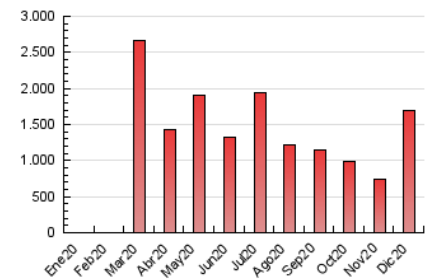

2. Secciones (Nacional)

	PAGINAS	%
HOME	0	0 %
RESTO	1.691.365	100.00 %

3. Por día del mes (Nacional)

Día	N. únicos	Visitas	Páginas	Día	N. únicos	Visitas	Páginas	Día	N. únicos	Visitas	Páginas
1	26.022	27.274	31.961	11	24.825	25.822	29.980	21	21.438	22.683	26.623
2	14.637	15.592	19.021	12	45.439	46.919	51.752	22	29.358	31.043	35.855
3	8.641	9.380	12.225	13	27.703	28.591	32.613	23	20.837	21.968	25.765
4	12.533	13.421	16.868	14	64.257	65.419	71.121	24	26.439	30.562	20.810
5	14.989	15.791	18.834	15	38.983	40.480	45.919	25	25.597	28.592	20.967
6	10.135	10.682	13.124	16	17.142	18.245	21.710	26	51.939	56.189	51.766
7	142.601	145.694	158.617	17	102.854	105.907	122.440	27	30.172	33.056	27.711
8	39.660	40.682	45.251	18	245.261	258.430	290.258	28	33.353	37.302	31.051
9	11.691	12.529	15.317	19	84.715	88.371	99.361	29	98.565	104.264	105.438
10	8.957	9.663	12.506	20	51.220	52.991	59.997	30	48.122	52.866	46.446
								31	122.496	128.840	130.058

4. Gráficas (Nacional)

4.1 Por día de la semana (promedio)

N. únicos / Visitas (x 100)

Páginas (x 100)

4.2 Por franja horaria (promedio)

Visitas (x 1000)

Páginas (x 1000)

4.3 Por meses

N. únicos / Visitas (x 1000)

Páginas (x 1000)

5. Observaciones

Este Medio Electrónico de Comunicación ha sido medido por la herramienta Google Analytics de Google

6. Definiciones básicas (Para más información ver Normas Técnicas para el Control de los Medios Electrónicos de Comunicación)