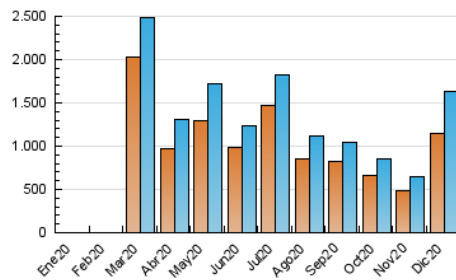

4.3 Por meses

N. únicos / Visitas (x 1000)