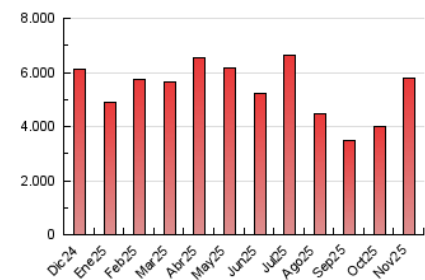

Páginas (x 1000)