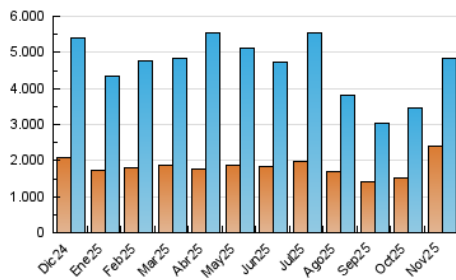

2. Secciones (Nacional)

	PAGINAS	%
HOME	79.539	1.42 %
RESTO	5.505.852	98.58 %

3. Por día del mes (Nacional)

Día	N. únicos	Visitas	Páginas	Día	N. únicos	Visitas	Páginas	Día	N. únicos	Visitas	Páginas
1	167.299	189.028	229.498	11	88.072	100.141	120.845	21	665.420	720.178	800.210
2	222.413	264.172	301.425	12	82.850	93.209	110.006	22	285.906	303.824	334.993
3	283.823	335.299	382.068	13	45.864	49.999	56.484	23	174.560	189.572	208.300
4	108.590	124.902	140.176	14	74.192	81.131	93.854	24	238.659	276.676	306.771
5	101.338	110.466	127.028	15	46.333	49.828	55.362	25	128.528	146.216	163.898
6	127.500	139.673	163.030	16	44.727	47.248	52.447	26	188.065	214.944	250.980
7	74.106	84.605	92.408	17	89.194	105.965	128.506	27	167.632	188.798	216.887
8	39.509	43.915	49.275	18	148.871	171.108	203.125	28	85.919	94.594	104.028
9	63.904	69.665	77.693	19	54.324	61.967	70.591	29	112.219	127.888	139.239
10	95.718	111.827	129.048	20	308.007	319.276	356.969	30	94.396	102.199	120.247

4. Gráficas (Nacional)

4.1 Por día de la semana (promedio)

N. únicos / Visitas (x 100)

Páginas (x 100)

4.2 Por franja horaria (promedio)

Visitas_ (x 1000)

Páginas (x 1000)

4.3 Por meses

N. únicos / Visitas (x 1000)

Páginas (x 1000)

5. Observaciones

Este Medio Electrónico de Comunicación ha sido medido por la herramienta Google Analytics de Google (GA4).

6. Definiciones básicas (Para más información ver Normas Técnicas para el Control de los Medios Electrónicos de Comunicación)

Página Vista:

Conjunto de ficheros enviado a un usuario como resultado de una petición del mismo recibida por el servidor. Cuando la página está formada por varios marcos (frames), el conjunto de los mismos tendrá, a efectos de cómputo, la consideración de una página unitaria.