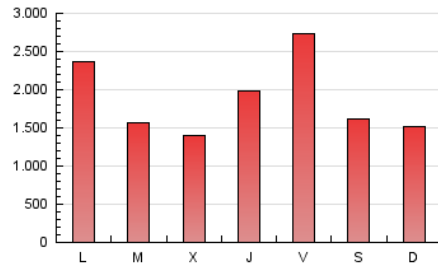

1. Cifras totales y promedios (Nacional)

MES - AÑO	NAVEGADORES UNICOS	VISITAS	PAGINAS
Noviembre - 2025	2.385.463	4.852.285	5.585.391
PROMEDIO DIARIO	146.931	163.944	186.180
PROMEDIO LUNES-VIERNES	157.834	176.549	200.846
PROMEDIO SABADO-DOMINGO	125.127	138.734	156.848
PAGINAS / VISITAS	1,14		
DURACION MEDIA VISITAS	0:01:38		
TIEMPO INTERACCIÓN MEDIO	0:01:33		

2. Secciones (Nacional)

	PAGINAS	%
HOME	79.539	1.42 %
RESTO	5.505.852	98.58 %

3. Por día del mes (Nacional)

Día	N. únicos	Visitas	Páginas	Día	N. únicos	Visitas	Páginas	Día	N. únicos	Visitas	Páginas
1	167.299	189.028	229.498	11	88.072	100.141	120.845	21	665.420	720.178	800.210
2	222.413	264.172	301.425	12	82.850	93.209	110.006	22	285.906	303.824	334.993
3	283.823	335.299	382.068	13	45.864	49.999	56.484	23	174.560	189.572	208.300
4	108.590	124.902	140.176	14	74.192	81.131	93.854	24	238.659	276.676	306.771
5	101.338	110.466	127.028	15	46.333	49.828	55.362	25	128.528	146.216	163.898
6	127.500	139.673	163.030	16	44.727	47.248	52.447	26	188.065	214.944	250.980
7	74.106	84.605	92.408	17	89.194	105.965	128.506	27	167.632	188.798	216.887
8	39.509	43.915	49.275	18	148.871	171.108	203.125	28	85.919	94.594	104.028
9	63.904	69.665	77.693	19	54.324	61.967	70.591	29	112.219	127.888	139.239
10	95.718	111.827	129.048	20	308.007	319.276	356.969	30	94.396	102.199	120.247

4. Gráficas (Nacional)

4.1 Por día de la semana (promedio)

N. únicos / Visitas (x 100)

Páginas (x 100)

4.2 Por franja horaria (promedio)

Visitas_ (x 1000)

Páginas (x 1000)

4.3 Por meses