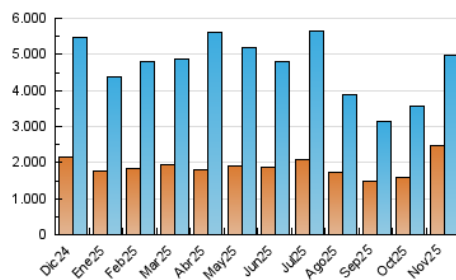

4.3 Por meses

N. únicos / Visitas (x 1000)