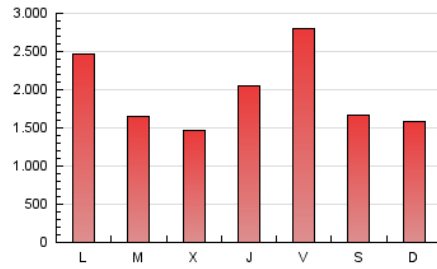

1. Cifras totales y promedios (Nacional e Internacional)

MES - AÑO	NAVEGADORES UNICOS	VISITAS	PAGINAS
Noviembre - 2025	2.474.048	4.967.128	5.797.166
PROMEDIO DIARIO	151.194	168.624	193.239
PROMEDIO LUNES-VIERNES	162.545	181.658	208.476
PROMEDIO SABADO-DOMINGO	128.493	142.556	162.765
PAGINAS / VISITAS	1,15		
DURACION MEDIA VISITAS	0:01:40		
TIEMPO INTERACCIÓN MEDIO	0:01:33		

2. Secciones (Nacional e Internacional)

	PAGINAS	%
HOME	81.994	1.41 %
RESTO	5.715.172	98.59 %

3. Por día del mes (Nacional e Internacional)

Día	N. únicos	Visitas	Páginas	Día	N. únicos	Visitas	Páginas	Día	N. únicos	Visitas	Páginas
1	171.865	195.899	237.941	11	92.425	105.296	128.639	21	673.019	725.258	811.064
2	228.208	271.886	311.929	12	87.445	98.411	117.535	22	291.698	309.560	343.319
3	295.038	348.932	399.566	13	50.231	54.745	62.917	23	177.547	192.317	213.423
4	115.814	133.160	150.982	14	77.855	84.826	99.611	24	242.265	279.208	313.081
5	105.101	116.630	133.836	15	47.816	51.129	58.830	25	132.622	151.596	170.795
6	131.596	144.179	169.808	16	46.086	49.556	55.849	26	193.839	221.089	260.251
7	77.072	87.897	97.612	17	93.554	109.949	135.961	27	172.341	193.066	224.142
8	41.532	46.232	53.383	18	153.548	176.631	211.273	28	88.490	96.919	108.455
9	66.836	72.530	82.586	19	56.456	64.433	74.942	29	115.272	131.014	143.977
10	100.191	116.857	136.162	20	311.988	324.076	362.885	30	98.072	105.439	126.412

4. Gráficas (Nacional e Internacional)

4.1 Por día de la semana (promedio)

N. únicos / Visitas (x 100)

Páginas (x 100)

4.2 Por franja horaria (promedio)

Visitas_ (x 1000)

Páginas (x 1000)

4.3 Por meses