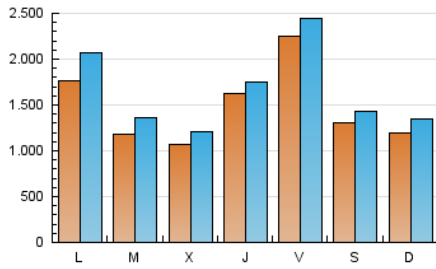

1. Cifras totales y promedios (Nacional)

MES - AÑO	NAVEGADORES UNICOS	VISITAS	PAGINAS
Noviembre - 2025	2.385.463	4.852.285	5.585.391
PROMEDIO DIARIO	146.931	163.944	186.180
PROMEDIO LUNES-VIERNES	157.834	176.549	200.846
PROMEDIO SABADO-DOMINGO	125.127	138.734	156.848
PAGINAS / VISITAS	1,14		
DURACION MEDIA VISITAS	0:01:38		
TIEMPO INTERACCIÓN MEDIO	0:01:33		

2. Secciones (Nacional)

	PAGINAS	%
HOME	79.539	1.42 %
RESTO	5.505.852	98.58 %

3. Por día del mes (Nacional)

Día	N. únicos	Visitas	Páginas	Día	N. únicos	Visitas	Páginas	Día	N. únicos	Visitas	Páginas
1	167.299	189.028	229.498	11	88.072	100.141	120.845	21	665.420	720.178	800.210
2	222.413	264.172	301.425	12	82.850	93.209	110.006	22	285.906	303.824	334.993
3	283.823	335.299	382.068	13	45.864	49.999	56.484	23	174.560	189.572	208.300
4	108.590	124.902	140.176	14	74.192	81.131	93.854	24	238.659	276.676	306.771
5	101.338	110.466	127.028	15	46.333	49.828	55.362	25	128.528	146.216	163.898
6	127.500	139.673	163.030	16	44.727	47.248	52.447	26	188.065	214.944	250.980
7	74.106	84.605	92.408	17	89.194	105.965	128.506	27	167.632	188.798	216.887
8	39.509	43.915	49.275	18	148.871	171.108	203.125	28	85.919	94.594	104.028
9	63.904	69.665	77.693	19	54.324	61.967	70.591	29	112.219	127.888	139.239
10	95.718	111.827	129.048	20	308.007	319.276	356.969	30	94.396	102.199	120.247

4. Gráficas (Nacional)

4.1 Por día de la semana (promedio)

N. únicos / Visitas (x 100)

Páginas (x 100)

4.2 Por franja horaria (promedio)

Visitas_ (x 1000)

Páginas (x 1000)

4.3 Por meses