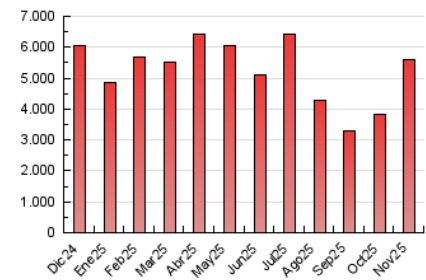

2. Secciones (Nacional)

	PAGINAS	%
HOME	79.539	1.42 %
RESTO	5.505.852	98.58 %

3. Por día del mes (Nacional)

Día	N. únicos	Visitas	Páginas	Día	N. únicos	Visitas	Páginas	Día	N. únicos	Visitas	Páginas
1	167.299	189.028	229.498	11	88.072	100.141	120.845	21	665.420	720.178	800.210
2	222.413	264.172	301.425	12	82.850	93.209	110.006	22	285.906	303.824	334.993
3	283.823	335.299	382.068	13	45.864	49.999	56.484	23	174.560	189.572	208.300
4	108.590	124.902	140.176	14	74.192	81.131	93.854	24	238.659	276.676	306.771
5	101.338	110.466	127.028	15	46.333	49.828	55.362	25	128.528	146.216	163.898
6	127.500	139.673	163.030	16	44.727	47.248	52.447	26	188.065	214.944	250.980
7	74.106	84.605	92.408	17	89.194	105.965	128.506	27	167.632	188.798	216.887
8	39.509	43.915	49.275	18	148.871	171.108	203.125	28	85.919	94.594	104.028
9	63.904	69.665	77.693	19	54.324	61.967	70.591	29	112.219	127.888	139.239
10	95.718	111.827	129.048	20	308.007	319.276	356.969	30	94.396	102.199	120.247

4. Gráficas (Nacional)

4.1 Por día de la semana (promedio)

N. únicos / Visitas (x 100)

Páginas (x 100)

4.2 Por franja horaria (promedio)

Visitas_ (x 1000)

Páginas (x 1000)

4.3 Por meses

N. únicos / Visitas (x 1000)

Páginas (x 1000)

5. Observaciones

Este Medio Electrónico de Comunicación ha sido medido por la herramienta Google Analytics de Google (GA4).

6. Definiciones básicas (Para más información ver Normas Técnicas para el Control de los Medios Electrónicos de Comunicación)

Visita:

Una secuencia ininterrumpida de páginas servidas a un usuario válido. Si dicho usuario no realiza peticiones de páginas en un periodo de tiempo (30 min) la siguiente petición constituirá el inicio de una nueva visita.