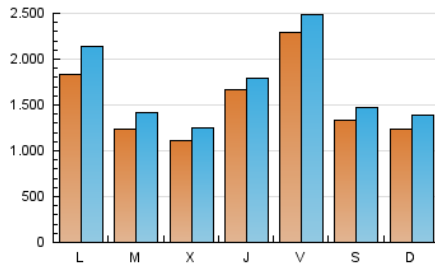

1. Cifras totales y promedios (Nacional e Internacional)

MES - AÑO	NAVEGADORES UNICOS	VISITAS	PAGINAS
Noviembre - 2025	2.474.048	4.967.128	5.797.166
PROMEDIO DIARIO	151.194	168.624	193.239
PROMEDIO LUNES-VIERNES	162.545	181.658	208.476
PROMEDIO SABADO-DOMINGO	128.493	142.556	162.765
PAGINAS / VISITAS	1,15		
DURACION MEDIA VISITAS	0:01:40		
TIEMPO INTERACCIÓN MEDIO	0:01:33		

2. Secciones (Nacional e Internacional)

	PAGINAS	%
HOME	81.994	1.41 %
RESTO	5.715.172	98.59 %

3. Por día del mes (Nacional e Internacional)

Día	N. únicos	Visitas	Páginas	Día	N. únicos	Visitas	Páginas	Día	N. únicos	Visitas	Páginas
1	171.865	195.899	237.941	11	92.425	105.296	128.639	21	673.019	725.258	811.064
2	228.208	271.886	311.929	12	87.445	98.411	117.535	22	291.698	309.560	343.319
3	295.038	348.932	399.566	13	50.231	54.745	62.917	23	177.547	192.317	213.423
4	115.814	133.160	150.982	14	77.855	84.826	99.611	24	242.265	279.208	313.081
5	105.101	116.630	133.836	15	47.816	51.129	58.830	25	132.622	151.596	170.795
6	131.596	144.179	169.808	16	46.086	49.556	55.849	26	193.839	221.089	260.251
7	77.072	87.897	97.612	17	93.554	109.949	135.961	27	172.341	193.066	224.142
8	41.532	46.232	53.383	18	153.548	176.631	211.273	28	88.490	96.919	108.455
9	66.836	72.530	82.586	19	56.456	64.433	74.942	29	115.272	131.014	143.977
10	100.191	116.857	136.162	20	311.988	324.076	362.885	30	98.072	105.439	126.412

4. Gráficas (Nacional e Internacional)

4.1 Por día de la semana (promedio)

N. únicos / Visitas (x 100)

Páginas (x 100)

4.2 Por franja horaria (promedio)

Visitas_ (x 1000)

Páginas (x 1000)

4.3 Por meses