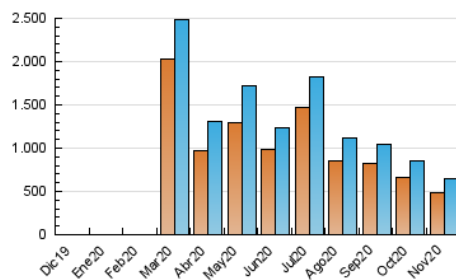

4.3 Por meses

N. únicos / Visitas (x 1000)