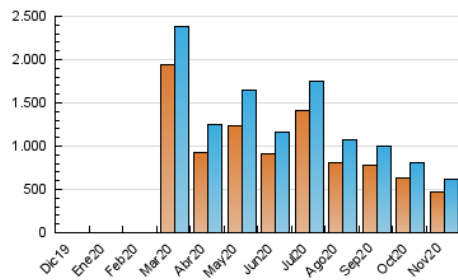

2. Secciones (Nacional)

	PAGINAS	%
HOME	69.431	9.38 %
RESTO	671.117	90.62 %

3. Por día del mes (Nacional)

Día	N. únicos	Visitas	Páginas	Día	N. únicos	Visitas	Páginas	Día	N. únicos	Visitas	Páginas
1	13.433	14.469	18.148	11	17.351	18.612	22.849	21	10.333	11.122	13.786
2	17.779	18.978	22.951	12	12.017	13.123	16.801	22	15.285	16.090	18.831
3	12.752	13.835	17.681	13	12.464	13.208	16.539	23	14.462	15.273	18.413
4	12.038	13.123	17.030	14	9.197	9.907	12.833	24	16.765	17.675	21.238
5	35.417	36.824	41.970	15	20.913	22.000	25.942	25	22.860	23.870	28.597
6	20.655	21.676	25.756	16	13.383	14.150	17.341	26	14.049	15.028	18.876
7	22.535	23.764	27.133	17	23.295	24.220	28.521	27	17.178	17.938	22.107
8	22.801	23.585	27.830	18	18.500	19.253	23.215	28	23.016	24.138	28.645
9	16.977	17.927	21.778	19	17.337	18.327	22.373	29	38.324	39.776	45.985
10	35.036	36.796	44.609	20	18.856	19.727	23.713	30	41.724	43.084	49.057

4. Gráficas (Nacional)

4.1 Por día de la semana (promedio)

N. únicos / Visitas (x 100)

Páginas (x 100)

4.2 Por franja horaria (promedio)

Visitas (x 1000)

Páginas (x 1000)

4.3 Por meses

N. únicos / Visitas (x 1000)

Páginas (x 1000)

5. Observaciones

Este Medio Electrónico de Comunicación ha sido medido por la herramienta Google Analytics de Google

6. Definiciones básicas (Para más información ver Normas Técnicas para el Control de los Medios Electrónicos de Comunicación)

Visita:

Una secuencia ininterrumpida de páginas servidas a un usuario válido. Si dicho usuario no realiza peticiones de páginas en un periodo de tiempo (30 min) la siguiente petición constituirá el inicio de una nueva visita.