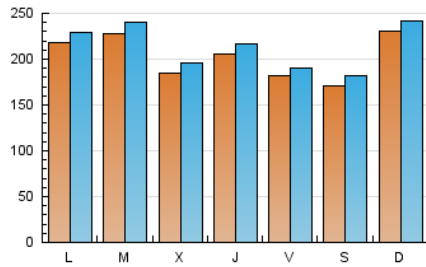

Sub-Clasificación: Noticias globales y actualidad

eldiario.es

1. Cifras totales y promedios (Nacional e Internacional)

MES - AÑO	NAVEGADORES UNICOS	VISITAS	PAGINAS
Noviembre - 2020	488.785	645.545	772.496
PROMEDIO DIARIO	20.440	21.518	25.750
PROMEDIO LUNES-VIERNES	20.447	21.532	25.893
PROMEDIO SABADO-DOMINGO	20.424	21.486	25.416
PAGINAS / VISITAS	1,20		
DURACION MEDIA VISITAS	0:00:37		
DURACION MEDIA PAGINAS	0:03:08		

2. Secciones (Nacional e Internacional)

	PAGINAS	%
HOME	70.553	9.13 %
RESTO	701.943	90.87 %

3. Por día del mes (Nacional e Internacional)

Día	N. únicos	Visitas	Páginas	Día	N. únicos	Visitas	Páginas	Día	N. únicos	Visitas	Páginas
1	14.061	15.178	18.944	11	18.190	19.483	23.859	21	10.889	11.747	14.479
2	19.009	20.302	24.472	12	12.700	13.836	17.610	22	15.996	16.838	19.688
3	13.688	14.787	18.769	13	13.480	14.269	17.801	23	15.235	16.134	19.359
4	12.981	14.102	18.142	14	9.914	10.650	13.699	24	17.626	18.633	22.307
5	36.297	37.747	43.035	15	21.793	22.864	26.924	25	23.774	24.879	29.759
6	21.532	22.633	26.834	16	14.131	14.948	18.234	26	14.778	15.817	19.791
7	23.849	25.155	28.648	17	24.187	25.171	29.629	27	17.900	18.660	22.925
8	24.009	24.886	29.290	18	19.206	19.955	24.033	28	23.796	24.991	29.611
9	17.933	18.824	22.788	19	18.293	19.259	23.414	29	39.510	41.066	47.464
10	35.807	37.587	45.539	20	19.635	20.596	24.697	30	43.009	44.548	50.752

4. Gráficas (Nacional e Internacional)

4.1 Por día de la semana (promedio)

N. únicos / Visitas (x 100)

Páginas (x 100)

4.2 Por franja horaria (promedio)

Visitas (x 1000)

Páginas (x 1000)

4.3 Por meses