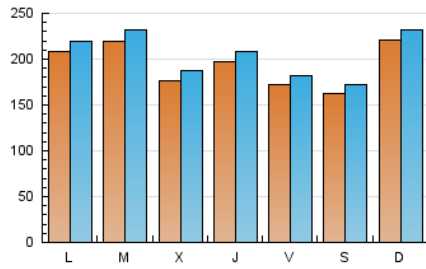

E-mail:

Clasificación: Noticias e Información

Sub-Clasificación: Noticias globales y actualidad

eldiariocv.es

1. Cifras totales y promedios (Nacional)

MES - AÑO	NAVEGADORES UNICOS	VISITAS	PAGINAS
Noviembre - 2020	467.131	617.498	740.548
PROMEDIO DIARIO	19.558	20.583	24.685
PROMEDIO LUNES-VIERNES	19.566	20.602	24.829
PROMEDIO SABADO-DOMINGO	19.537	20.539	24.348
PAGINAS / VISITAS	1,20		
DURACION MEDIA VISITAS	0:00:37		
DURACION MEDIA PAGINAS	0:03:05		

2. Secciones (Nacional)

	PAGINAS	%
HOME	69.431	9.38 %
RESTO	671.117	90.62 %

3. Por día del mes (Nacional)

Día	N. únicos	Visitas	Páginas	Día	N. únicos	Visitas	Páginas	Día	N. únicos	Visitas	Páginas
1	13.433	14.469	18.148	11	17.351	18.612	22.849	21	10.333	11.122	13.786
2	17.779	18.978	22.951	12	12.017	13.123	16.801	22	15.285	16.090	18.831
3	12.752	13.835	17.681	13	12.464	13.208	16.539	23	14.462	15.273	18.413
4	12.038	13.123	17.030	14	9.197	9.907	12.833	24	16.765	17.675	21.238
5	35.417	36.824	41.970	15	20.913	22.000	25.942	25	22.860	23.870	28.597
6	20.655	21.676	25.756	16	13.383	14.150	17.341	26	14.049	15.028	18.876
7	22.535	23.764	27.133	17	23.295	24.220	28.521	27	17.178	17.938	22.107
8	22.801	23.585	27.830	18	18.500	19.253	23.215	28	23.016	24.138	28.645
9	16.977	17.927	21.778	19	17.337	18.327	22.373	29	38.324	39.776	45.985
10	35.036	36.796	44.609	20	18.856	19.727	23.713	30	41.724	43.084	49.057

4. Gráficas (Nacional)

4.1 Por día de la semana (promedio)

N. únicos / Visitas (x 100)

Páginas (x 100)

4.2 Por franja horaria (promedio)

Visitas (x 1000)

Páginas (x 1000)

4.3 Por meses