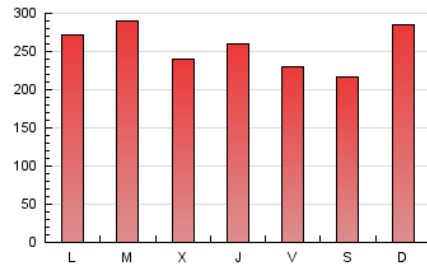

Sub-Clasificación: Noticias globales y actualidad

eldiario.es

1. Cifras totales y promedios (Nacional e Internacional)

MES - AÑO	NAVEGADORES UNICOS	VISITAS	PAGINAS
Noviembre - 2020	488.785	645.545	772.496
PROMEDIO DIARIO	20.440	21.518	25.750
PROMEDIO LUNES-VIERNES	20.447	21.532	25.893
PROMEDIO SABADO-DOMINGO	20.424	21.486	25.416
PAGINAS / VISITAS	1,20		
DURACION MEDIA VISITAS	0:00:37		
DURACION MEDIA PAGINAS	0:03:08		

2. Secciones (Nacional e Internacional)

	PAGINAS	%
HOME	70.553	9.13 %
RESTO	701.943	90.87 %

3. Por día del mes (Nacional e Internacional)

Día	N. únicos	Visitas	Páginas	Día	N. únicos	Visitas	Páginas	Día	N. únicos	Visitas	Páginas
1	14.061	15.178	18.944	11	18.190	19.483	23.859	21	10.889	11.747	14.479
2	19.009	20.302	24.472	12	12.700	13.836	17.610	22	15.996	16.838	19.688
3	13.688	14.787	18.769	13	13.480	14.269	17.801	23	15.235	16.134	19.359
4	12.981	14.102	18.142	14	9.914	10.650	13.699	24	17.626	18.633	22.307
5	36.297	37.747	43.035	15	21.793	22.864	26.924	25	23.774	24.879	29.759
6	21.532	22.633	26.834	16	14.131	14.948	18.234	26	14.778	15.817	19.791
7	23.849	25.155	28.648	17	24.187	25.171	29.629	27	17.900	18.660	22.925
8	24.009	24.886	29.290	18	19.206	19.955	24.033	28	23.796	24.991	29.611
9	17.933	18.824	22.788	19	18.293	19.259	23.414	29	39.510	41.066	47.464
10	35.807	37.587	45.539	20	19.635	20.596	24.697	30	43.009	44.548	50.752

4. Gráficas (Nacional e Internacional)

4.1 Por día de la semana (promedio)

N. únicos / Visitas (x 100)

Páginas (x 100)

4.2 Por franja horaria (promedio)

Visitas (x 1000)

Páginas (x 1000)

4.3 Por meses