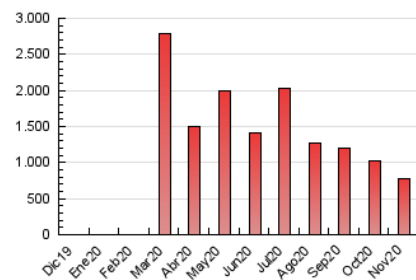

Páginas (x 1000)