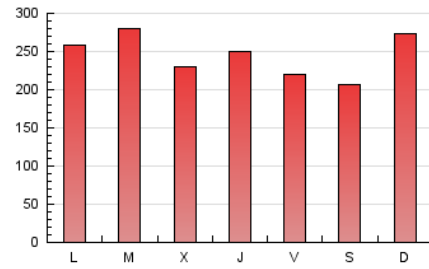

E-mail:

Clasificación: Noticias e Información

Sub-Clasificación: Noticias globales y actualidad

eldiariocv.es

1. Cifras totales y promedios (Nacional)

MES - AÑO	NAVEGADORES UNICOS	VISITAS	PAGINAS
Noviembre - 2020	467.131	617.498	740.548
PROMEDIO DIARIO	19.558	20.583	24.685
PROMEDIO LUNES-VIERNES	19.566	20.602	24.829
PROMEDIO SABADO-DOMINGO	19.537	20.539	24.348
PAGINAS / VISITAS	1,20		
DURACION MEDIA VISITAS	0:00:37		
DURACION MEDIA PAGINAS	0:03:05		

2. Secciones (Nacional)

	PAGINAS	%
HOME	69.431	9.38 %
RESTO	671.117	90.62 %

3. Por día del mes (Nacional)

Día	N. únicos	Visitas	Páginas	Día	N. únicos	Visitas	Páginas	Día	N. únicos	Visitas	Páginas
1	13.433	14.469	18.148	11	17.351	18.612	22.849	21	10.333	11.122	13.786
2	17.779	18.978	22.951	12	12.017	13.123	16.801	22	15.285	16.090	18.831
3	12.752	13.835	17.681	13	12.464	13.208	16.539	23	14.462	15.273	18.413
4	12.038	13.123	17.030	14	9.197	9.907	12.833	24	16.765	17.675	21.238
5	35.417	36.824	41.970	15	20.913	22.000	25.942	25	22.860	23.870	28.597
6	20.655	21.676	25.756	16	13.383	14.150	17.341	26	14.049	15.028	18.876
7	22.535	23.764	27.133	17	23.295	24.220	28.521	27	17.178	17.938	22.107
8	22.801	23.585	27.830	18	18.500	19.253	23.215	28	23.016	24.138	28.645
9	16.977	17.927	21.778	19	17.337	18.327	22.373	29	38.324	39.776	45.985
10	35.036	36.796	44.609	20	18.856	19.727	23.713	30	41.724	43.084	49.057

4. Gráficas (Nacional)

4.1 Por día de la semana (promedio)

N. únicos / Visitas (x 100)

Páginas (x 100)

4.2 Por franja horaria (promedio)

Visitas (x 1000)

Páginas (x 1000)

4.3 Por meses