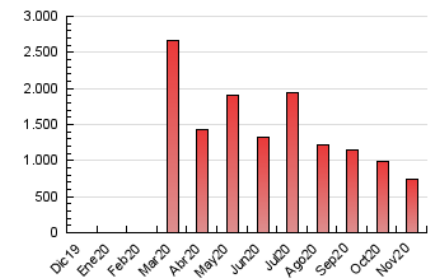

2. Secciones (Nacional)

	PAGINAS	%
HOME	69.431	9.38 %
RESTO	671.117	90.62 %

3. Por día del mes (Nacional)

Día	N. únicos	Visitas	Páginas	Día	N. únicos	Visitas	Páginas	Día	N. únicos	Visitas	Páginas
1	13.433	14.469	18.148	11	17.351	18.612	22.849	21	10.333	11.122	13.786
2	17.779	18.978	22.951	12	12.017	13.123	16.801	22	15.285	16.090	18.831
3	12.752	13.835	17.681	13	12.464	13.208	16.539	23	14.462	15.273	18.413
4	12.038	13.123	17.030	14	9.197	9.907	12.833	24	16.765	17.675	21.238
5	35.417	36.824	41.970	15	20.913	22.000	25.942	25	22.860	23.870	28.597
6	20.655	21.676	25.756	16	13.383	14.150	17.341	26	14.049	15.028	18.876
7	22.535	23.764	27.133	17	23.295	24.220	28.521	27	17.178	17.938	22.107
8	22.801	23.585	27.830	18	18.500	19.253	23.215	28	23.016	24.138	28.645
9	16.977	17.927	21.778	19	17.337	18.327	22.373	29	38.324	39.776	45.985
10	35.036	36.796	44.609	20	18.856	19.727	23.713	30	41.724	43.084	49.057

4. Gráficas (Nacional)

4.1 Por día de la semana (promedio)

N. únicos / Visitas (x 100)

Páginas (x 100)

4.2 Por franja horaria (promedio)

Visitas (x 1000)

Páginas (x 1000)

4.3 Por meses

N. únicos / Visitas (x 1000)

Páginas (x 1000)

5. Observaciones

Este Medio Electrónico de Comunicación ha sido medido por la herramienta Google Analytics de Google

6. Definiciones básicas (Para más información ver Normas Técnicas para el Control de los Medios Electrónicos de Comunicación)

Visita:

Una secuencia ininterrumpida de páginas servidas a un usuario válido. Si dicho usuario no realiza peticiones de páginas en un periodo de tiempo (30 min) la siguiente petición constituirá el inicio de una nueva visita.