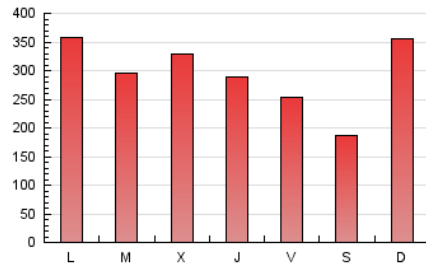

Clasificación: Noticias e Información

Sub-Clasificación: Noticias globales y actualidad

eldiario.es

1. Cifras totales y promedios (Nacional e Internacional)

MES - AÑO	NAVEGADORES UNICOS	VISITAS	PAGINAS
Septiembre - 2021	612.117	1.092.709	888.615
PROMEDIO DIARIO	32.433	36.424	29.621
PROMEDIO LUNES-VIERNES	33.179	37.250	30.544
PROMEDIO SABADO-DOMINGO	30.382	34.152	27.082
PAGINAS / VISITAS	0,81		
DURACION MEDIA VISITAS	0:01:36		
DURACION MEDIA PAGINAS	0:03:35		

2. Secciones (Nacional e Internacional)

	PAGINAS	%
HOME	76.659	8.63 %
RESTO	811.956	91.37 %

3. Por día del mes (Nacional e Internacional)

Día	N. únicos	Visitas	Páginas	Día	N. únicos	Visitas	Páginas	Día	N. únicos	Visitas	Páginas
1	27.998	31.653	24.889	11	19.777	22.283	16.917	21	28.065	32.563	23.399
2	28.145	30.839	26.564	12	21.065	23.775	17.201	22	34.162	38.822	31.636
3	29.506	32.901	26.351	13	23.888	27.363	19.435	23	29.829	34.386	25.805
4	18.981	21.449	13.984	14	18.489	21.613	14.668	24	21.940	27.049	15.282
5	27.117	29.676	25.036	15	25.700	28.832	23.418	25	23.739	27.983	18.618
6	48.490	52.771	47.988	16	34.359	37.921	32.159	26	68.481	75.397	69.724
7	43.191	47.316	42.865	17	27.030	30.207	25.068	27	53.764	59.192	52.663
8	51.671	56.872	49.856	18	27.269	30.070	24.849	28	38.405	43.108	37.600
9	33.094	36.525	31.091	19	36.628	42.582	30.328	29	37.934	43.303	34.921
10	35.600	38.915	34.635	20	27.905	32.943	22.992	30	30.774	34.400	28.673

4. Gráficas (Nacional e Internacional)

4.1 Por día de la semana (promedio)

N. únicos / Visitas (x 100)

Páginas (x 100)

4.2 Por franja horaria (promedio)

Visitas (x 1000)

Páginas (x 1000)

4.3 Por meses