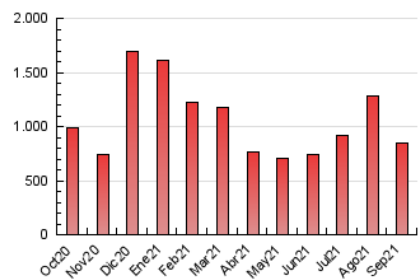

Páginas (x 1000)