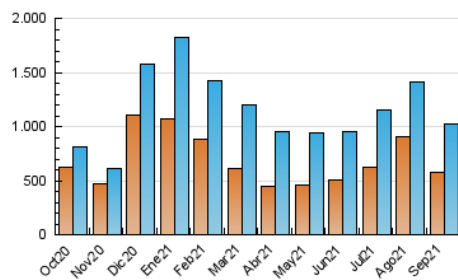

2. Secciones (Nacional)

	PAGINAS	%
HOME	74.825	8.89 %
RESTO	766.903	91.11 %

3. Por día del mes (Nacional)

Día	N. únicos	Visitas	Páginas	Día	N. únicos	Visitas	Páginas	Día	N. únicos	Visitas	Páginas
1	26.145	29.522	23.341	11	18.259	20.565	15.779	21	25.882	29.988	21.809
2	26.366	28.817	24.996	12	19.371	21.888	15.935	22	31.967	36.323	29.949
3	27.862	30.980	25.025	13	22.072	25.270	17.958	23	27.909	32.152	24.488
4	17.501	19.846	13.016	14	16.793	19.698	13.322	24	20.076	24.781	14.168
5	25.272	27.684	23.555	15	23.891	26.930	22.022	25	21.667	25.619	17.188
6	46.345	50.345	46.163	16	32.273	35.617	30.465	26	66.126	72.504	67.739
7	40.935	44.869	41.013	17	25.096	28.049	23.453	27	51.432	56.425	50.667
8	48.415	53.386	47.050	18	25.829	28.424	23.759	28	36.103	40.516	35.750
9	30.920	34.048	29.237	19	34.834	40.312	29.271	29	35.439	40.594	33.218
10	33.235	36.283	32.504	20	25.984	30.598	21.684	30	28.981	32.266	27.204

4. Gráficas (Nacional)

4.1 Por día de la semana (promedio)

N. únicos / Visitas (x 100)

Páginas (x 100)

4.2 Por franja horaria (promedio)

Visitas_ (x 1000)

Páginas (x 1000)

4.3 Por meses

N. únicos / Visitas (x 1000)

Páginas (x 1000)

5. Observaciones

Este Medio Electrónico de Comunicación ha sido medido por la herramienta Google Analytics de Google

6. Definiciones básicas (Para más información ver Normas Técnicas para el Control de los Medios Electrónicos de Comunicación)

Visita:

Una secuencia ininterrumpida de páginas servidas a un usuario válido. Si dicho usuario no realiza peticiones de páginas en un periodo de tiempo (30 min) la siguiente petición constituirá el inicio de una nueva visita.