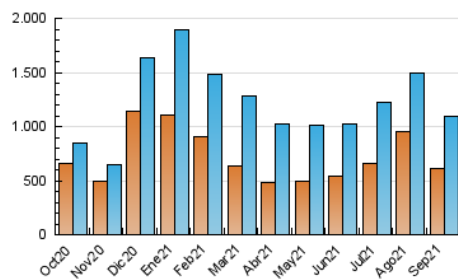

4.3 Por meses

N. únicos / Visitas (x 1000)