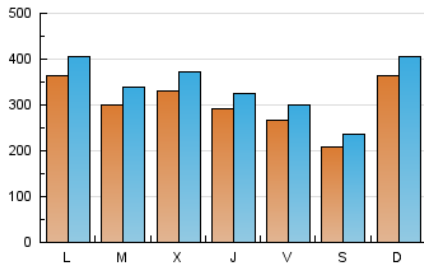

E-mail:

Clasificación: Noticias e Información

Sub-Clasificación: Noticias globales y actualidad

eldiariocv.es

1. Cifras totales y promedios (Nacional)

MES - AÑO	NAVEGADORES UNICOS	VISITAS	PAGINAS
Septiembre - 2021	572.965	1.024.299	841.728
PROMEDIO DIARIO	30.433	34.143	28.058
PROMEDIO LUNES-VIERNES	31.096	34.884	28.886
PROMEDIO SABADO-DOMINGO	28.607	32.105	25.780
PAGINAS / VISITAS	0,82		
DURACION MEDIA VISITAS	0:01:35		
DURACION MEDIA PAGINAS	0:03:29		

2. Secciones (Nacional)

	PAGINAS	%
HOME	74.825	8.89 %
RESTO	766.903	91.11 %

3. Por día del mes (Nacional)

Día	N. únicos	Visitas	Páginas	Día	N. únicos	Visitas	Páginas	Día	N. únicos	Visitas	Páginas
1	26.145	29.522	23.341	11	18.259	20.565	15.779	21	25.882	29.988	21.809
2	26.366	28.817	24.996	12	19.371	21.888	15.935	22	31.967	36.323	29.949
3	27.862	30.980	25.025	13	22.072	25.270	17.958	23	27.909	32.152	24.488
4	17.501	19.846	13.016	14	16.793	19.698	13.322	24	20.076	24.781	14.168
5	25.272	27.684	23.555	15	23.891	26.930	22.022	25	21.667	25.619	17.188
6	46.345	50.345	46.163	16	32.273	35.617	30.465	26	66.126	72.504	67.739
7	40.935	44.869	41.013	17	25.096	28.049	23.453	27	51.432	56.425	50.667
8	48.415	53.386	47.050	18	25.829	28.424	23.759	28	36.103	40.516	35.750
9	30.920	34.048	29.237	19	34.834	40.312	29.271	29	35.439	40.594	33.218
10	33.235	36.283	32.504	20	25.984	30.598	21.684	30	28.981	32.266	27.204

4. Gráficas (Nacional)

4.1 Por día de la semana (promedio)

N. únicos / Visitas (x 100)

Páginas (x 100)

4.2 Por franja horaria (promedio)

Visitas_ (x 1000)

Páginas (x 1000)

4.3 Por meses