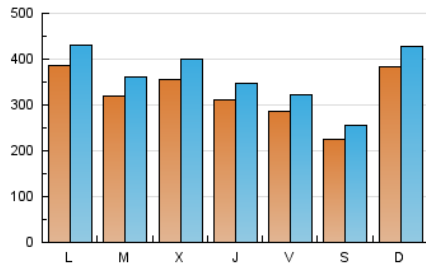

Clasificación: Noticias e Información

Sub-Clasificación: Noticias globales y actualidad

eldiario.es

1. Cifras totales y promedios (Nacional e Internacional)

MES - AÑO	NAVEGADORES UNICOS	VISITAS	PAGINAS
Septiembre - 2021	612.117	1.092.709	888.615
PROMEDIO DIARIO	32.433	36.424	29.621
PROMEDIO LUNES-VIERNES	33.179	37.250	30.544
PROMEDIO SABADO-DOMINGO	30.382	34.152	27.082
PAGINAS / VISITAS	0,81		
DURACION MEDIA VISITAS	0:01:36		
DURACION MEDIA PAGINAS	0:03:35		

2. Secciones (Nacional e Internacional)

	PAGINAS	%
HOME	76.659	8.63 %
RESTO	811.956	91.37 %

3. Por día del mes (Nacional e Internacional)

Día	N. únicos	Visitas	Páginas	Día	N. únicos	Visitas	Páginas	Día	N. únicos	Visitas	Páginas
1	27.998	31.653	24.889	11	19.777	22.283	16.917	21	28.065	32.563	23.399
2	28.145	30.839	26.564	12	21.065	23.775	17.201	22	34.162	38.822	31.636
3	29.506	32.901	26.351	13	23.888	27.363	19.435	23	29.829	34.386	25.805
4	18.981	21.449	13.984	14	18.489	21.613	14.668	24	21.940	27.049	15.282
5	27.117	29.676	25.036	15	25.700	28.832	23.418	25	23.739	27.983	18.618
6	48.490	52.771	47.988	16	34.359	37.921	32.159	26	68.481	75.397	69.724
7	43.191	47.316	42.865	17	27.030	30.207	25.068	27	53.764	59.192	52.663
8	51.671	56.872	49.856	18	27.269	30.070	24.849	28	38.405	43.108	37.600
9	33.094	36.525	31.091	19	36.628	42.582	30.328	29	37.934	43.303	34.921
10	35.600	38.915	34.635	20	27.905	32.943	22.992	30	30.774	34.400	28.673

4. Gráficas (Nacional e Internacional)

4.1 Por día de la semana (promedio)

N. únicos / Visitas (x 100)

Páginas (x 100)

4.2 Por franja horaria (promedio)

Visitas (x 1000)

Páginas (x 1000)

4.3 Por meses