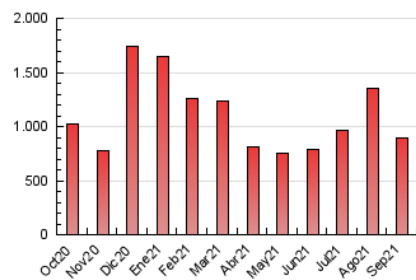

Páginas (x 1000)