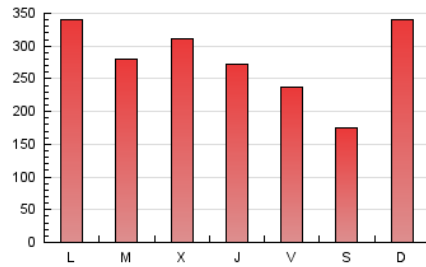

E-mail:

Clasificación: Noticias e Información

Sub-Clasificación: Noticias globales y actualidad

eldiariocv.es

1. Cifras totales y promedios (Nacional)

MES - AÑO	NAVEGADORES UNICOS	VISITAS	PAGINAS
Septiembre - 2021	572.965	1.024.299	841.728
PROMEDIO DIARIO	30.433	34.143	28.058
PROMEDIO LUNES-VIERNES	31.096	34.884	28.886
PROMEDIO SABADO-DOMINGO	28.607	32.105	25.780
PAGINAS / VISITAS	0,82		
DURACION MEDIA VISITAS	0:01:35		
DURACION MEDIA PAGINAS	0:03:29		

2. Secciones (Nacional)

	PAGINAS	%
HOME	74.825	8.89 %
RESTO	766.903	91.11 %

3. Por día del mes (Nacional)

Día	N. únicos	Visitas	Páginas	Día	N. únicos	Visitas	Páginas	Día	N. únicos	Visitas	Páginas
1	26.145	29.522	23.341	11	18.259	20.565	15.779	21	25.882	29.988	21.809
2	26.366	28.817	24.996	12	19.371	21.888	15.935	22	31.967	36.323	29.949
3	27.862	30.980	25.025	13	22.072	25.270	17.958	23	27.909	32.152	24.488
4	17.501	19.846	13.016	14	16.793	19.698	13.322	24	20.076	24.781	14.168
5	25.272	27.684	23.555	15	23.891	26.930	22.022	25	21.667	25.619	17.188
6	46.345	50.345	46.163	16	32.273	35.617	30.465	26	66.126	72.504	67.739
7	40.935	44.869	41.013	17	25.096	28.049	23.453	27	51.432	56.425	50.667
8	48.415	53.386	47.050	18	25.829	28.424	23.759	28	36.103	40.516	35.750
9	30.920	34.048	29.237	19	34.834	40.312	29.271	29	35.439	40.594	33.218
10	33.235	36.283	32.504	20	25.984	30.598	21.684	30	28.981	32.266	27.204

4. Gráficas (Nacional)

4.1 Por día de la semana (promedio)

N. únicos / Visitas (x 100)

Páginas (x 100)

4.2 Por franja horaria (promedio)

Visitas_ (x 1000)

Páginas (x 1000)

4.3 Por meses