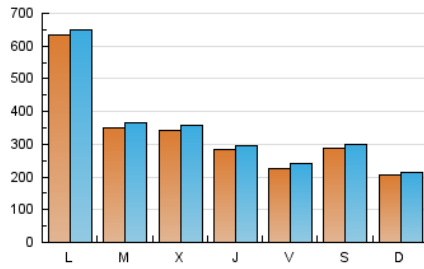

Sub-Clasificación: Noticias globales y actualidad

eldiario.es

1. Cifras totales y promedios (Nacional e Internacional)

MES - AÑO	NAVEGADORES UNICOS	VISITAS	PAGINAS
Septiembre - 2020	817.919	1.042.810	1.193.865
PROMEDIO DIARIO	33.393	34.760	39.796
PROMEDIO LUNES-VIERNES	36.602	38.068	43.488
PROMEDIO SABADO-DOMINGO	24.571	25.665	29.640
PAGINAS / VISITAS	1,14		
DURACION MEDIA VISITAS	0:00:26		
DURACION MEDIA PAGINAS	0:03:00		

2. Secciones (Nacional e Internacional)

	PAGINAS	%
HOME	66.136	5.54 %
RESTO	1.127.729	94.46 %

3. Por día del mes (Nacional e Internacional)

Día	N. únicos	Visitas	Páginas	Día	N. únicos	Visitas	Páginas	Día	N. únicos	Visitas	Páginas
1	24.829	25.921	29.958	11	13.447	14.138	17.319	21	19.061	20.188	24.595
2	24.815	25.864	29.626	12	14.490	15.238	18.044	22	53.152	56.583	65.396
3	29.901	30.936	35.566	13	12.308	13.011	15.900	23	25.450	27.275	32.122
4	19.874	21.113	25.249	14	13.828	14.647	17.581	24	24.626	25.985	30.550
5	35.364	37.060	41.974	15	14.132	15.178	18.645	25	39.141	41.215	47.909
6	29.506	30.819	35.298	16	15.105	16.337	19.930	26	28.705	29.556	34.248
7	211.667	214.743	231.924	17	41.654	42.837	48.733	27	21.828	22.701	26.522
8	65.889	67.842	74.308	18	18.130	19.373	23.415	28	9.669	10.382	13.611
9	42.994	45.512	52.049	19	36.316	37.817	42.511	29	17.211	18.190	22.401
10	17.532	18.483	21.867	20	18.052	19.118	22.622	30	63.127	64.748	73.992

4. Gráficas (Nacional e Internacional)

4.1 Por día de la semana (promedio)

N. únicos / Visitas (x 100)

Páginas (x 100)

4.2 Por franja horaria (promedio)

Visitas (x 1000)

Páginas (x 1000)

4.3 Por meses