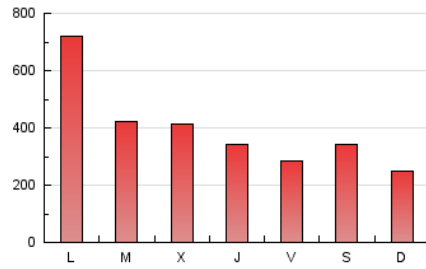

Sub-Clasificación: Noticias globales y actualidad

eldiario.es

1. Cifras totales y promedios (Nacional e Internacional)

MES - AÑO	NAVEGADORES UNICOS	VISITAS	PAGINAS
Septiembre - 2020	817.919	1.042.810	1.193.865
PROMEDIO DIARIO	33.393	34.760	39.796
PROMEDIO LUNES-VIERNES	36.602	38.068	43.488
PROMEDIO SABADO-DOMINGO	24.571	25.665	29.640
PAGINAS / VISITAS	1,14		
DURACION MEDIA VISITAS	0:00:26		
DURACION MEDIA PAGINAS	0:03:00		

2. Secciones (Nacional e Internacional)

	PAGINAS	%
HOME	66.136	5.54 %
RESTO	1.127.729	94.46 %

3. Por día del mes (Nacional e Internacional)

Día	N. únicos	Visitas	Páginas	Día	N. únicos	Visitas	Páginas	Día	N. únicos	Visitas	Páginas
1	24.829	25.921	29.958	11	13.447	14.138	17.319	21	19.061	20.188	24.595
2	24.815	25.864	29.626	12	14.490	15.238	18.044	22	53.152	56.583	65.396
3	29.901	30.936	35.566	13	12.308	13.011	15.900	23	25.450	27.275	32.122
4	19.874	21.113	25.249	14	13.828	14.647	17.581	24	24.626	25.985	30.550
5	35.364	37.060	41.974	15	14.132	15.178	18.645	25	39.141	41.215	47.909
6	29.506	30.819	35.298	16	15.105	16.337	19.930	26	28.705	29.556	34.248
7	211.667	214.743	231.924	17	41.654	42.837	48.733	27	21.828	22.701	26.522
8	65.889	67.842	74.308	18	18.130	19.373	23.415	28	9.669	10.382	13.611
9	42.994	45.512	52.049	19	36.316	37.817	42.511	29	17.211	18.190	22.401
10	17.532	18.483	21.867	20	18.052	19.118	22.622	30	63.127	64.748	73.992

4. Gráficas (Nacional e Internacional)

4.1 Por día de la semana (promedio)

N. únicos / Visitas (x 100)

Páginas (x 100)

4.2 Por franja horaria (promedio)

Visitas (x 1000)

Páginas (x 1000)

4.3 Por meses