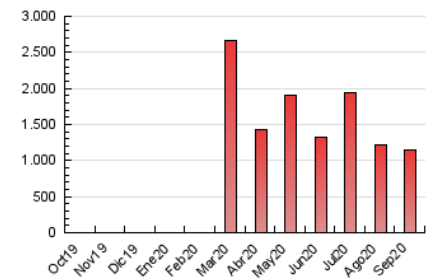

Páginas (x 1000)