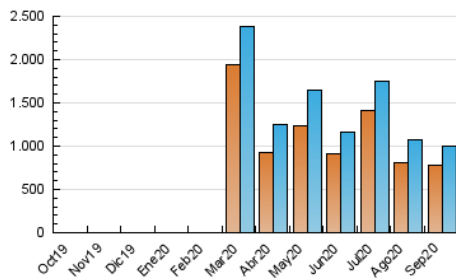

2. Secciones (Nacional)

	PAGINAS	%
HOME	64.272	5.57 %
RESTO	1.088.908	94.43 %

3. Por día del mes (Nacional)

Día	N. únicos	Visitas	Páginas	Día	N. únicos	Visitas	Páginas	Día	N. únicos	Visitas	Páginas
1	23.906	24.974	28.899	11	12.713	13.426	16.534	21	18.135	19.242	23.477
2	23.957	24.971	28.615	12	13.865	14.504	17.191	22	51.344	54.699	63.255
3	28.769	29.745	34.179	13	11.563	12.251	15.029	23	24.319	26.107	30.804
4	18.987	20.222	24.228	14	13.120	13.862	16.704	24	23.523	24.922	29.352
5	34.207	35.845	40.628	15	13.321	14.330	17.666	25	37.682	39.575	46.003
6	28.428	29.691	34.008	16	14.390	15.603	19.109	26	27.928	28.695	33.264
7	207.023	210.082	226.910	17	40.104	41.247	46.949	27	21.085	21.919	25.631
8	63.698	65.655	71.914	18	17.178	18.353	22.256	28	9.108	9.755	12.901
9	41.839	44.254	50.626	19	34.819	36.205	40.732	29	16.056	17.047	21.143
10	16.753	17.647	20.915	20	17.138	18.192	21.588	30	61.882	63.625	72.670

4. Gráficas (Nacional)

4.1 Por día de la semana (promedio)

N. únicos / Visitas (x 100)

Páginas (x 100)

4.2 Por franja horaria (promedio)

Visitas (x 1000)

Páginas (x 1000)

4.3 Por meses

N. únicos / Visitas (x 1000)

Páginas (x 1000)

5. Observaciones

Este Medio Electrónico de Comunicación ha sido medido por la herramienta Google Analytics de Google

6. Definiciones básicas (Para más información ver Normas Técnicas para el Control de los Medios Electrónicos de Comunicación)

Visita:

Una secuencia ininterrumpida de páginas servidas a un usuario válido. Si dicho usuario no realiza peticiones de páginas en un periodo de tiempo (30 min) la siguiente petición constituirá el inicio de una nueva visita.