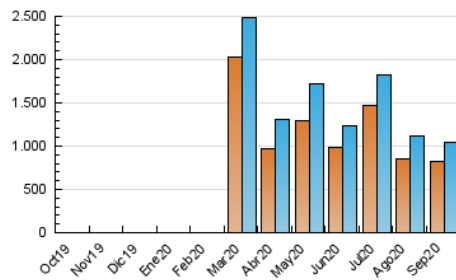

4.3 Por meses

N. únicos / Visitas (x 1000)