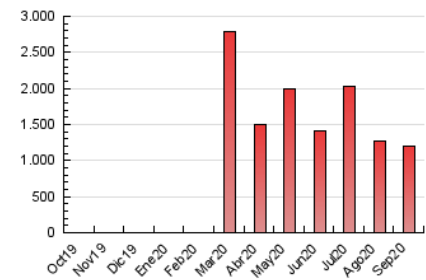

Páginas (x 1000)