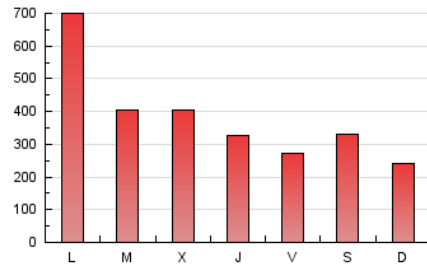

E-mail:

Clasificación: Noticias e Información

Sub-Clasificación: Noticias globales y actualidad

eldiariocv.es

1. Cifras totales y promedios (Nacional)

MES - AÑO	NAVEGADORES UNICOS	VISITAS	PAGINAS
Septiembre - 2020	785.510	1.006.645	1.153.180
PROMEDIO DIARIO	32.228	33.555	38.439
PROMEDIO LUNES-VIERNES	35.355	36.788	42.050
PROMEDIO SABADO-DOMINGO	23.629	24.663	28.509
PAGINAS / VISITAS	1,15		
DURACION MEDIA VISITAS	0:00:26		
DURACION MEDIA PAGINAS	0:02:58		

2. Secciones (Nacional)

	PAGINAS	%
HOME	64.272	5.57 %
RESTO	1.088.908	94.43 %

3. Por día del mes (Nacional)

Día	N. únicos	Visitas	Páginas	Día	N. únicos	Visitas	Páginas	Día	N. únicos	Visitas	Páginas
1	23.906	24.974	28.899	11	12.713	13.426	16.534	21	18.135	19.242	23.477
2	23.957	24.971	28.615	12	13.865	14.504	17.191	22	51.344	54.699	63.255
3	28.769	29.745	34.179	13	11.563	12.251	15.029	23	24.319	26.107	30.804
4	18.987	20.222	24.228	14	13.120	13.862	16.704	24	23.523	24.922	29.352
5	34.207	35.845	40.628	15	13.321	14.330	17.666	25	37.682	39.575	46.003
6	28.428	29.691	34.008	16	14.390	15.603	19.109	26	27.928	28.695	33.264
7	207.023	210.082	226.910	17	40.104	41.247	46.949	27	21.085	21.919	25.631
8	63.698	65.655	71.914	18	17.178	18.353	22.256	28	9.108	9.755	12.901
9	41.839	44.254	50.626	19	34.819	36.205	40.732	29	16.056	17.047	21.143
10	16.753	17.647	20.915	20	17.138	18.192	21.588	30	61.882	63.625	72.670

4. Gráficas (Nacional)

4.1 Por día de la semana (promedio)

N. únicos / Visitas (x 100)

Páginas (x 100)

4.2 Por franja horaria (promedio)

Visitas (x 1000)

Páginas (x 1000)

4.3 Por meses