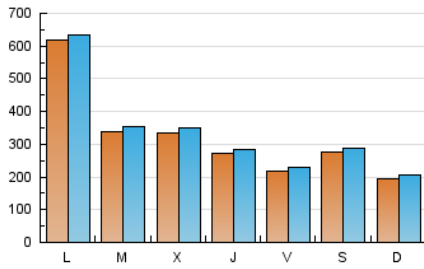

E-mail:

Clasificación: Noticias e Información

Sub-Clasificación: Noticias globales y actualidad

eldiariocv.es

1. Cifras totales y promedios (Nacional)

MES - AÑO	NAVEGADORES UNICOS	VISITAS	PAGINAS
Septiembre - 2020	785.510	1.006.645	1.153.180
PROMEDIO DIARIO	32.228	33.555	38.439
PROMEDIO LUNES-VIERNES	35.355	36.788	42.050
PROMEDIO SABADO-DOMINGO	23.629	24.663	28.509
PAGINAS / VISITAS	1,15		
DURACION MEDIA VISITAS	0:00:26		
DURACION MEDIA PAGINAS	0:02:58		

2. Secciones (Nacional)

	PAGINAS	%
HOME	64.272	5.57 %
RESTO	1.088.908	94.43 %

3. Por día del mes (Nacional)

Día	N. únicos	Visitas	Páginas	Día	N. únicos	Visitas	Páginas	Día	N. únicos	Visitas	Páginas
1	23.906	24.974	28.899	11	12.713	13.426	16.534	21	18.135	19.242	23.477
2	23.957	24.971	28.615	12	13.865	14.504	17.191	22	51.344	54.699	63.255
3	28.769	29.745	34.179	13	11.563	12.251	15.029	23	24.319	26.107	30.804
4	18.987	20.222	24.228	14	13.120	13.862	16.704	24	23.523	24.922	29.352
5	34.207	35.845	40.628	15	13.321	14.330	17.666	25	37.682	39.575	46.003
6	28.428	29.691	34.008	16	14.390	15.603	19.109	26	27.928	28.695	33.264
7	207.023	210.082	226.910	17	40.104	41.247	46.949	27	21.085	21.919	25.631
8	63.698	65.655	71.914	18	17.178	18.353	22.256	28	9.108	9.755	12.901
9	41.839	44.254	50.626	19	34.819	36.205	40.732	29	16.056	17.047	21.143
10	16.753	17.647	20.915	20	17.138	18.192	21.588	30	61.882	63.625	72.670

4. Gráficas (Nacional)

4.1 Por día de la semana (promedio)

N. únicos / Visitas (x 100)

Páginas (x 100)

4.2 Por franja horaria (promedio)

Visitas (x 1000)

Páginas (x 1000)

4.3 Por meses