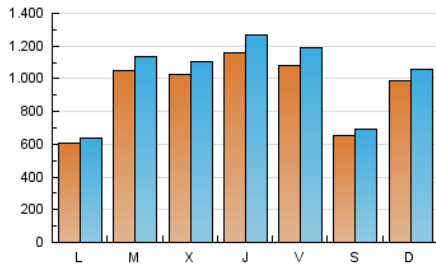

1. Cifras totales y promedios (Nacional)

MES - AÑO	NAVEGADORES UNICOS	VISITAS	PAGINAS
Agosto - 2023	1.501.671	3.182.031	3.530.814
PROMEDIO DIARIO	95.088	102.646	113.897
PROMEDIO LUNES-VIERNES	99.621	107.963	119.719
PROMEDIO SABADO-DOMINGO	82.056	87.361	97.160
PAGINAS / VISITAS	1,11		
DURACION MEDIA VISITAS	0:00:46		
TIEMPO INTERACCIÓN MEDIO	0:00:34		

2. Secciones (Nacional)

	PAGINAS	%
HOME	54.057	1.53 %
RESTO	3.476.757	98.47 %

3. Por día del mes (Nacional)

Día	N. únicos	Visitas	Páginas	Día	N. únicos	Visitas	Páginas	Día	N. únicos	Visitas	Páginas
1	141.561	155.125	175.171	11	204.503	224.900	252.800	21	86.176	93.606	98.570
2	152.315	160.816	184.671	12	77.720	80.542	89.729	22	162.926	176.841	197.075
3	204.121	219.728	231.138	13	55.730	56.588	64.465	23	120.808	127.690	135.780
4	72.228	74.934	84.315	14	43.648	45.411	50.543	24	56.251	59.707	66.268
5	64.356	68.157	76.307	15	30.498	31.643	36.092	25	53.387	58.065	63.142
6	111.784	124.083	140.409	16	68.838	75.983	83.967	26	54.882	58.761	65.741
7	76.830	80.259	88.138	17	51.713	55.120	60.381	27	23.640	24.144	27.915
8	120.972	127.275	141.100	18	102.863	118.040	127.999	28	35.245	36.195	41.769
9	83.645	93.256	106.050	19	65.154	68.623	76.494	29	68.087	75.025	79.507
10	219.516	247.953	285.978	20	203.182	217.992	236.221	30	86.966	94.217	105.837
								31	48.196	51.352	57.242

4. Gráficas (Nacional)

4.1 Por día de la semana (promedio)

N. únicos / Visitas (x 100)

Páginas (x 100)

4.2 Por franja horaria (promedio)

Visitas_ (x 1000)

Páginas (x 1000)

4.3 Por meses