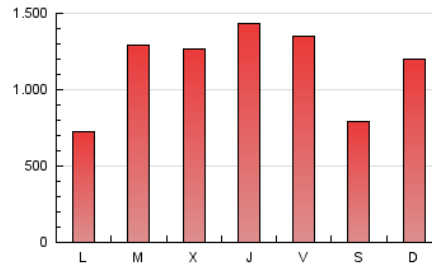

1. Cifras totales y promedios (Nacional e Internacional)

MES - AÑO	NAVEGADORES UNICOS	VISITAS	PAGINAS
Agosto - 2023	1.543.627	3.245.023	3.621.137
PROMEDIO DIARIO	96.936	104.678	116.811
PROMEDIO LUNES-VIERNES	101.567	110.121	122.727
PROMEDIO SABADO-DOMINGO	83.619	89.030	99.803
PAGINAS / VISITAS	1,12		
DURACION MEDIA VISITAS	0:00:47		
TIEMPO INTERACCIÓN MEDIO	0:00:35		

2. Secciones (Nacional e Internacional)

	PAGINAS	%
HOME	56.682	1.57 %
RESTO	3.564.455	98.43 %

3. Por día del mes (Nacional e Internacional)

Día	N. únicos	Visitas	Páginas	Día	N. únicos	Visitas	Páginas	Día	N. únicos	Visitas	Páginas
1	143.401	157.970	178.542	11	206.935	227.812	256.570	21	88.422	96.089	101.702
2	154.538	163.529	188.004	12	78.807	81.471	91.891	22	166.110	180.815	200.997
3	205.697	221.243	234.206	13	57.387	58.272	66.886	23	122.707	129.767	139.207
4	73.661	76.696	86.982	14	45.145	47.188	53.282	24	57.392	61.066	68.137
5	65.818	70.049	78.753	15	31.731	32.651	38.205	25	54.416	59.333	65.027
6	113.375	125.673	143.413	16	70.043	76.840	86.025	26	55.935	59.801	67.703
7	78.203	81.504	90.698	17	53.057	57.162	62.872	27	24.528	25.288	29.529
8	123.589	130.188	145.008	18	105.843	121.153	132.178	28	37.107	38.713	44.367
9	85.350	95.190	108.797	19	66.613	70.306	78.988	29	70.055	76.895	82.078
10	222.194	250.566	289.913	20	206.489	221.382	241.264	30	90.032	96.856	109.700
								31	50.421	53.555	60.213

4. Gráficas (Nacional e Internacional)

4.1 Por día de la semana (promedio)

N. únicos / Visitas (x 100)

Páginas (x 100)

4.2 Por franja horaria (promedio)

Visitas_ (x 1000)

Páginas (x 1000)

4.3 Por meses