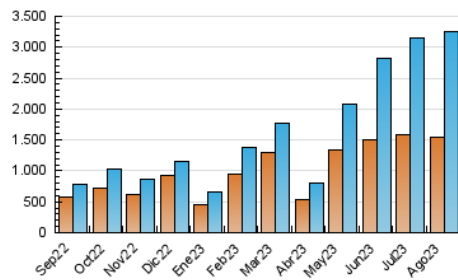

4.2 Por franja horaria (promedio)

Visitas_ (x 1000)

Páginas (x 1000)

4.3 Por meses

N. únicos / Visitas (x 1000)