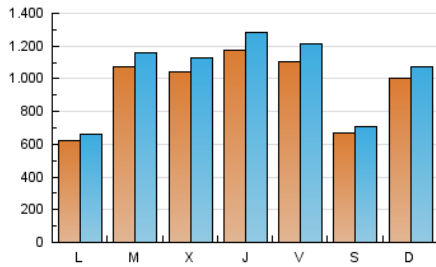

1. Cifras totales y promedios (Nacional e Internacional)

MES - AÑO	NAVEGADORES UNICOS	VISITAS	PAGINAS
Agosto - 2023	1.543.627	3.245.023	3.621.137
PROMEDIO DIARIO	96.936	104.678	116.811
PROMEDIO LUNES-VIERNES	101.567	110.121	122.727
PROMEDIO SABADO-DOMINGO	83.619	89.030	99.803
PAGINAS / VISITAS	1,12		
DURACION MEDIA VISITAS	0:00:47		
TIEMPO INTERACCIÓN MEDIO	0:00:35		

2. Secciones (Nacional e Internacional)

	PAGINAS	%
HOME	56.682	1.57 %
RESTO	3.564.455	98.43 %

3. Por día del mes (Nacional e Internacional)

Día	N. únicos	Visitas	Páginas	Día	N. únicos	Visitas	Páginas	Día	N. únicos	Visitas	Páginas
1	143.401	157.970	178.542	11	206.935	227.812	256.570	21	88.422	96.089	101.702
2	154.538	163.529	188.004	12	78.807	81.471	91.891	22	166.110	180.815	200.997
3	205.697	221.243	234.206	13	57.387	58.272	66.886	23	122.707	129.767	139.207
4	73.661	76.696	86.982	14	45.145	47.188	53.282	24	57.392	61.066	68.137
5	65.818	70.049	78.753	15	31.731	32.651	38.205	25	54.416	59.333	65.027
6	113.375	125.673	143.413	16	70.043	76.840	86.025	26	55.935	59.801	67.703
7	78.203	81.504	90.698	17	53.057	57.162	62.872	27	24.528	25.288	29.529
8	123.589	130.188	145.008	18	105.843	121.153	132.178	28	37.107	38.713	44.367
9	85.350	95.190	108.797	19	66.613	70.306	78.988	29	70.055	76.895	82.078
10	222.194	250.566	289.913	20	206.489	221.382	241.264	30	90.032	96.856	109.700
								31	50.421	53.555	60.213

4. Gráficas (Nacional e Internacional)

4.1 Por día de la semana (promedio)

N. únicos / Visitas (x 100)

Páginas (x 100)

4.2 Por franja horaria (promedio)

Visitas_ (x 1000)

Páginas (x 1000)

4.3 Por meses