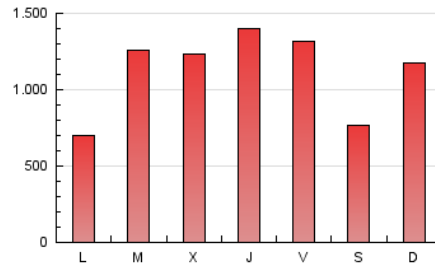

1. Cifras totales y promedios (Nacional)

MES - AÑO	NAVEGADORES UNICOS	VISITAS	PAGINAS
Agosto - 2023	1.501.671	3.182.031	3.530.814
PROMEDIO DIARIO	95.088	102.646	113.897
PROMEDIO LUNES-VIERNES	99.621	107.963	119.719
PROMEDIO SABADO-DOMINGO	82.056	87.361	97.160
PAGINAS / VISITAS	1,11		
DURACION MEDIA VISITAS	0:00:46		
TIEMPO INTERACCIÓN MEDIO	0:00:34		

2. Secciones (Nacional)

	PAGINAS	%
HOME	54.057	1.53 %
RESTO	3.476.757	98.47 %

3. Por día del mes (Nacional)

Día	N. únicos	Visitas	Páginas	Día	N. únicos	Visitas	Páginas	Día	N. únicos	Visitas	Páginas
1	141.561	155.125	175.171	11	204.503	224.900	252.800	21	86.176	93.606	98.570
2	152.315	160.816	184.671	12	77.720	80.542	89.729	22	162.926	176.841	197.075
3	204.121	219.728	231.138	13	55.730	56.588	64.465	23	120.808	127.690	135.780
4	72.228	74.934	84.315	14	43.648	45.411	50.543	24	56.251	59.707	66.268
5	64.356	68.157	76.307	15	30.498	31.643	36.092	25	53.387	58.065	63.142
6	111.784	124.083	140.409	16	68.838	75.983	83.967	26	54.882	58.761	65.741
7	76.830	80.259	88.138	17	51.713	55.120	60.381	27	23.640	24.144	27.915
8	120.972	127.275	141.100	18	102.863	118.040	127.999	28	35.245	36.195	41.769
9	83.645	93.256	106.050	19	65.154	68.623	76.494	29	68.087	75.025	79.507
10	219.516	247.953	285.978	20	203.182	217.992	236.221	30	86.966	94.217	105.837
								31	48.196	51.352	57.242

4. Gráficas (Nacional)

4.1 Por día de la semana (promedio)

N. únicos / Visitas (x 100)

Páginas (x 100)

4.2 Por franja horaria (promedio)

Visitas_ (x 1000)

Páginas (x 1000)

4.3 Por meses