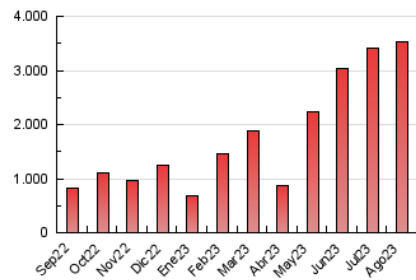

2. Secciones (Nacional)

	PAGINAS	%
HOME	54.057	1.53 %
RESTO	3.476.757	98.47 %

3. Por día del mes (Nacional)

Día	N. únicos	Visitas	Páginas	Día	N. únicos	Visitas	Páginas	Día	N. únicos	Visitas	Páginas
1	141.561	155.125	175.171	11	204.503	224.900	252.800	21	86.176	93.606	98.570
2	152.315	160.816	184.671	12	77.720	80.542	89.729	22	162.926	176.841	197.075
3	204.121	219.728	231.138	13	55.730	56.588	64.465	23	120.808	127.690	135.780
4	72.228	74.934	84.315	14	43.648	45.411	50.543	24	56.251	59.707	66.268
5	64.356	68.157	76.307	15	30.498	31.643	36.092	25	53.387	58.065	63.142
6	111.784	124.083	140.409	16	68.838	75.983	83.967	26	54.882	58.761	65.741
7	76.830	80.259	88.138	17	51.713	55.120	60.381	27	23.640	24.144	27.915
8	120.972	127.275	141.100	18	102.863	118.040	127.999	28	35.245	36.195	41.769
9	83.645	93.256	106.050	19	65.154	68.623	76.494	29	68.087	75.025	79.507
10	219.516	247.953	285.978	20	203.182	217.992	236.221	30	86.966	94.217	105.837
								31	48.196	51.352	57.242

4. Gráficas (Nacional)

4.1 Por día de la semana (promedio)

N. únicos / Visitas (x 100)

Páginas (x 100)

4.2 Por franja horaria (promedio)

Visitas_ (x 1000)

Páginas (x 1000)

4.3 Por meses

N. únicos / Visitas (x 1000)

Páginas (x 1000)

5. Observaciones

Este Medio Electrónico de Comunicación ha sido medido por la herramienta Google Analytics de Google (GA4)

6. Definiciones básicas (Para más información ver Normas Técnicas para el Control de los Medios Electrónicos de Comunicación)

Visita:

Una secuencia ininterrumpida de páginas servidas a un usuario válido. Si dicho usuario no realiza peticiones de páginas en un periodo de tiempo (30 min) la siguiente petición constituirá el inicio de una nueva visita.