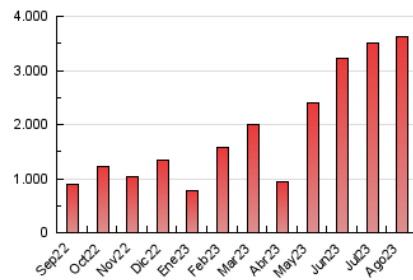

Páginas (x 1000)