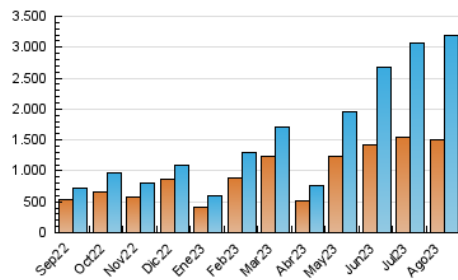

2. Secciones (Nacional)

	PAGINAS	%
HOME	54.057	1.53 %
RESTO	3.476.757	98.47 %

3. Por día del mes (Nacional)

Día	N. únicos	Visitas	Páginas	Día	N. únicos	Visitas	Páginas	Día	N. únicos	Visitas	Páginas
1	141.561	155.125	175.171	11	204.503	224.900	252.800	21	86.176	93.606	98.570
2	152.315	160.816	184.671	12	77.720	80.542	89.729	22	162.926	176.841	197.075
3	204.121	219.728	231.138	13	55.730	56.588	64.465	23	120.808	127.690	135.780
4	72.228	74.934	84.315	14	43.648	45.411	50.543	24	56.251	59.707	66.268
5	64.356	68.157	76.307	15	30.498	31.643	36.092	25	53.387	58.065	63.142
6	111.784	124.083	140.409	16	68.838	75.983	83.967	26	54.882	58.761	65.741
7	76.830	80.259	88.138	17	51.713	55.120	60.381	27	23.640	24.144	27.915
8	120.972	127.275	141.100	18	102.863	118.040	127.999	28	35.245	36.195	41.769
9	83.645	93.256	106.050	19	65.154	68.623	76.494	29	68.087	75.025	79.507
10	219.516	247.953	285.978	20	203.182	217.992	236.221	30	86.966	94.217	105.837
								31	48.196	51.352	57.242

4. Gráficas (Nacional)

4.1 Por día de la semana (promedio)

N. únicos / Visitas (x 100)

Páginas (x 100)

4.2 Por franja horaria (promedio)

Visitas_ (x 1000)

Páginas (x 1000)

4.3 Por meses

N. únicos / Visitas (x 1000)

Páginas (x 1000)

5. Observaciones

Este Medio Electrónico de Comunicación ha sido medido por la herramienta Google Analytics de Google (GA4)

6. Definiciones básicas (Para más información ver Normas Técnicas para el Control de los Medios Electrónicos de Comunicación)

Visita:

Una secuencia ininterrumpida de páginas servidas a un usuario válido. Si dicho usuario no realiza peticiones de páginas en un periodo de tiempo (30 min) la siguiente petición constituirá el inicio de una nueva visita.