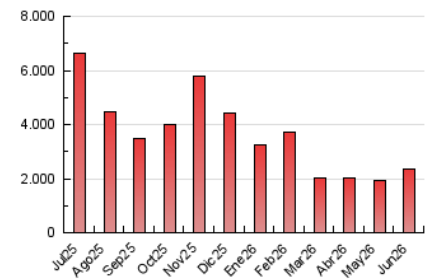

Páginas (x 1000)