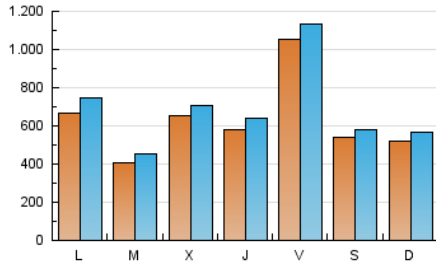

1. Cifras totales y promedios (Nacional e Internacional)

MES - AÑO	NAVEGADORES UNICOS	VISITAS	PAGINAS
Junio - 2026	1.181.090	2.090.008	2.350.918
PROMEDIO DIARIO	62.614	68.331	78.364
PROMEDIO LUNES-VIERNES	66.018	72.366	83.290
PROMEDIO SABADO-DOMINGO	53.250	57.234	64.817
PAGINAS / VISITAS	1,15		
DURACION MEDIA VISITAS	0:01:19		
TIEMPO INTERACCIÓN MEDIO	0:01:04		

2. Secciones (Nacional e Internacional)

	PAGINAS	%
HOME	66.058	2.81 %
RESTO	2.284.860	97.19 %

3. Por día del mes (Nacional e Internacional)

Día	N. únicos	Visitas	Páginas	Día	N. únicos	Visitas	Páginas	Día	N. únicos	Visitas	Páginas
1	109.140	129.360	158.993	11	87.499	98.563	115.079	21	50.950	54.907	61.792
2	39.828	44.635	53.637	12	297.895	317.816	340.348	22	39.624	44.444	50.867
3	53.340	58.867	68.977	13	111.156	117.002	130.656	23	35.270	38.790	46.036
4	49.357	56.654	66.594	14	75.721	81.354	89.862	24	23.819	25.869	30.875
5	40.956	46.149	55.398	15	86.242	92.584	105.739	25	32.388	34.589	41.964
6	39.567	42.680	50.358	16	64.612	71.162	80.784	26	31.479	34.057	39.998
7	40.149	44.846	49.554	17	107.932	115.509	131.924	27	41.350	43.959	52.040
8	47.077	51.932	61.055	18	62.971	65.829	77.201	28	41.892	46.030	52.397
9	37.486	41.364	48.009	19	51.439	55.873	63.447	29	50.175	55.531	63.310
10	76.481	82.359	97.202	20	25.214	27.090	31.875	30	27.396	30.118	34.947

4. Gráficas (Nacional e Internacional)

4.1 Por día de la semana (promedio)

N. únicos / Visitas (x 100)

Páginas (x 100)

4.2 Por franja horaria (promedio)

Visitas_ (x 1000)

Páginas (x 1000)

4.3 Por meses