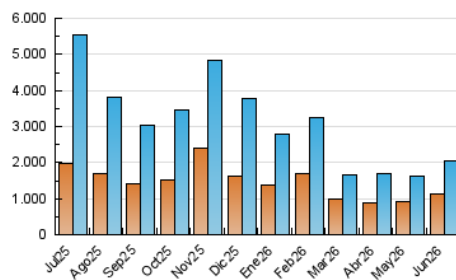

1. Cifras totales y promedios (Nacional)

MES - AÑO	NAVEGADORES UNICOS	VISITAS	PAGINAS
Junio - 2026	1.140.555	2.044.474	2.263.690
PROMEDIO DIARIO	60.967	66.522	75.456
PROMEDIO LUNES-VIERNES	64.214	70.357	80.167
PROMEDIO SABADO-DOMINGO	52.037	55.973	62.503
PAGINAS / VISITAS	1,13		
DURACION MEDIA VISITAS	0:01:18		
TIEMPO INTERACCIÓN MEDIO	0:01:04		

2. Secciones (Nacional)

	PAGINAS	%
HOME	64.848	2.86 %
RESTO	2.198.842	97.14 %

3. Por día del mes (Nacional)

Día	N. únicos	Visitas	Páginas	Día	N. únicos	Visitas	Páginas	Día	N. únicos	Visitas	Páginas
1	105.776	125.629	153.056	11	85.296	95.289	111.048	21	49.598	53.703	59.401
2	38.340	43.118	50.869	12	293.351	313.067	334.429	22	38.435	43.296	48.527
3	51.565	56.786	66.048	13	109.116	115.232	127.548	23	33.999	37.137	43.550
4	47.807	55.586	63.849	14	74.583	79.953	87.644	24	23.014	24.831	29.078
5	39.509	44.448	52.664	15	83.462	89.212	101.597	25	31.312	33.741	39.810
6	38.283	41.337	47.997	16	62.319	68.186	76.931	26	30.439	33.028	37.893
7	39.225	43.811	47.624	17	105.336	112.552	127.727	27	40.228	42.696	49.732
8	46.088	50.985	58.806	18	61.465	64.291	74.530	28	40.950	45.010	50.235
9	36.283	40.246	45.924	19	49.559	54.087	60.383	29	48.505	53.490	60.220
10	74.595	80.099	93.957	20	24.310	26.042	29.842	30	26.251	28.758	32.771

4. Gráficas (Nacional)

4.1 Por día de la semana (promedio)

N. únicos / Visitas (x 100)

Páginas (x 100)

4.2 Por franja horaria (promedio)

Visitas_ (x 1000)

Páginas (x 1000)

4.3 Por meses

N. únicos / Visitas (x 1000)

Páginas (x 1000)

5. Observaciones

Este Medio Electrónico de Comunicación ha sido medido por la herramienta Google Analytics de Google (GA4).

6. Definiciones básicas (Para más información ver Normas Técnicas para el Control de los Medios Electrónicos de Comunicación)