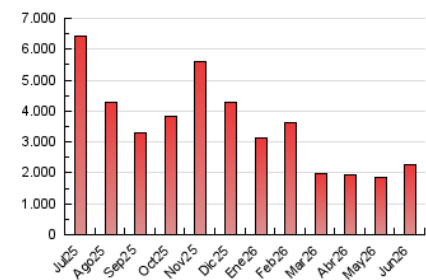

1. Cifras totales y promedios (Nacional)

MES - AÑO	NAVEGADORES UNICOS	VISITAS	PAGINAS
Junio - 2026	1.140.555	2.044.474	2.263.690
PROMEDIO DIARIO	60.967	66.522	75.456
PROMEDIO LUNES-VIERNES	64.214	70.357	80.167
PROMEDIO SABADO-DOMINGO	52.037	55.973	62.503
PAGINAS / VISITAS	1,13		
DURACION MEDIA VISITAS	0:01:18		
TIEMPO INTERACCIÓN MEDIO	0:01:04		

2. Secciones (Nacional)

	PAGINAS	%
HOME	64.848	2.86 %
RESTO	2.198.842	97.14 %

3. Por día del mes (Nacional)

Día	N. únicos	Visitas	Páginas	Día	N. únicos	Visitas	Páginas	Día	N. únicos	Visitas	Páginas
1	105.776	125.629	153.056	11	85.296	95.289	111.048	21	49.598	53.703	59.401
2	38.340	43.118	50.869	12	293.351	313.067	334.429	22	38.435	43.296	48.527
3	51.565	56.786	66.048	13	109.116	115.232	127.548	23	33.999	37.137	43.550
4	47.807	55.586	63.849	14	74.583	79.953	87.644	24	23.014	24.831	29.078
5	39.509	44.448	52.664	15	83.462	89.212	101.597	25	31.312	33.741	39.810
6	38.283	41.337	47.997	16	62.319	68.186	76.931	26	30.439	33.028	37.893
7	39.225	43.811	47.624	17	105.336	112.552	127.727	27	40.228	42.696	49.732
8	46.088	50.985	58.806	18	61.465	64.291	74.530	28	40.950	45.010	50.235
9	36.283	40.246	45.924	19	49.559	54.087	60.383	29	48.505	53.490	60.220
10	74.595	80.099	93.957	20	24.310	26.042	29.842	30	26.251	28.758	32.771

4. Gráficas (Nacional)

4.1 Por día de la semana (promedio)

N. únicos / Visitas (x 100)

Páginas (x 100)

4.2 Por franja horaria (promedio)

Visitas_ (x 1000)

Páginas (x 1000)

4.3 Por meses

N. únicos / Visitas (x 1000)

Páginas (x 1000)

5. Observaciones

Este Medio Electrónico de Comunicación ha sido medido por la herramienta Google Analytics de Google (GA4).

6. Definiciones básicas (Para más información ver Normas Técnicas para el Control de los Medios Electrónicos de Comunicación)