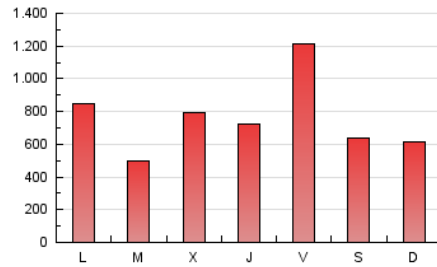

1. Cifras totales y promedios (Nacional)

MES - AÑO	NAVEGADORES UNICOS	VISITAS	PAGINAS
Junio - 2026	1.140.555	2.044.474	2.263.690
PROMEDIO DIARIO	60.967	66.522	75.456
PROMEDIO LUNES-VIERNES	64.214	70.357	80.167
PROMEDIO SABADO-DOMINGO	52.037	55.973	62.503
PAGINAS / VISITAS	1,13		
DURACION MEDIA VISITAS	0:01:18		
TIEMPO INTERACCIÓN MEDIO	0:01:04		

2. Secciones (Nacional)

	PAGINAS	%
HOME	64.848	2.86 %
RESTO	2.198.842	97.14 %

3. Por día del mes (Nacional)

Día	N. únicos	Visitas	Páginas	Día	N. únicos	Visitas	Páginas	Día	N. únicos	Visitas	Páginas
1	105.776	125.629	153.056	11	85.296	95.289	111.048	21	49.598	53.703	59.401
2	38.340	43.118	50.869	12	293.351	313.067	334.429	22	38.435	43.296	48.527
3	51.565	56.786	66.048	13	109.116	115.232	127.548	23	33.999	37.137	43.550
4	47.807	55.586	63.849	14	74.583	79.953	87.644	24	23.014	24.831	29.078
5	39.509	44.448	52.664	15	83.462	89.212	101.597	25	31.312	33.741	39.810
6	38.283	41.337	47.997	16	62.319	68.186	76.931	26	30.439	33.028	37.893
7	39.225	43.811	47.624	17	105.336	112.552	127.727	27	40.228	42.696	49.732
8	46.088	50.985	58.806	18	61.465	64.291	74.530	28	40.950	45.010	50.235
9	36.283	40.246	45.924	19	49.559	54.087	60.383	29	48.505	53.490	60.220
10	74.595	80.099	93.957	20	24.310	26.042	29.842	30	26.251	28.758	32.771

4. Gráficas (Nacional)

4.1 Por día de la semana (promedio)

N. únicos / Visitas (x 100)

Páginas (x 100)

4.2 Por franja horaria (promedio)

Visitas_ (x 1000)

Páginas (x 1000)

4.3 Por meses