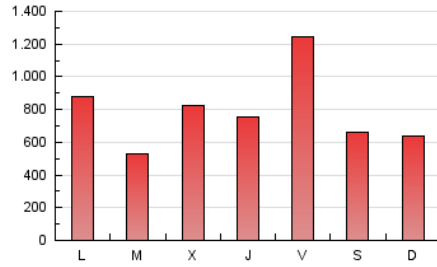

1. Cifras totales y promedios (Nacional e Internacional)

MES - AÑO	NAVEGADORES UNICOS	VISITAS	PAGINAS
Junio - 2026	1.181.090	2.090.008	2.350.918
PROMEDIO DIARIO	62.614	68.331	78.364
PROMEDIO LUNES-VIERNES	66.018	72.366	83.290
PROMEDIO SABADO-DOMINGO	53.250	57.234	64.817
PAGINAS / VISITAS	1,15		
DURACION MEDIA VISITAS	0:01:19		
TIEMPO INTERACCIÓN MEDIO	0:01:04		

2. Secciones (Nacional e Internacional)

	PAGINAS	%
HOME	66.058	2.81 %
RESTO	2.284.860	97.19 %

3. Por día del mes (Nacional e Internacional)

Día	N. únicos	Visitas	Páginas	Día	N. únicos	Visitas	Páginas	Día	N. únicos	Visitas	Páginas
1	109.140	129.360	158.993	11	87.499	98.563	115.079	21	50.950	54.907	61.792
2	39.828	44.635	53.637	12	297.895	317.816	340.348	22	39.624	44.444	50.867
3	53.340	58.867	68.977	13	111.156	117.002	130.656	23	35.270	38.790	46.036
4	49.357	56.654	66.594	14	75.721	81.354	89.862	24	23.819	25.869	30.875
5	40.956	46.149	55.398	15	86.242	92.584	105.739	25	32.388	34.589	41.964
6	39.567	42.680	50.358	16	64.612	71.162	80.784	26	31.479	34.057	39.998
7	40.149	44.846	49.554	17	107.932	115.509	131.924	27	41.350	43.959	52.040
8	47.077	51.932	61.055	18	62.971	65.829	77.201	28	41.892	46.030	52.397
9	37.486	41.364	48.009	19	51.439	55.873	63.447	29	50.175	55.531	63.310
10	76.481	82.359	97.202	20	25.214	27.090	31.875	30	27.396	30.118	34.947

4. Gráficas (Nacional e Internacional)

4.1 Por día de la semana (promedio)

N. únicos / Visitas (x 100)

Páginas (x 100)

4.2 Por franja horaria (promedio)

Visitas_ (x 1000)

Páginas (x 1000)

4.3 Por meses