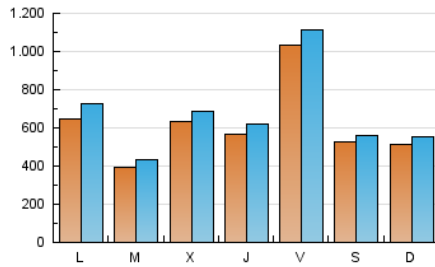

1. Cifras totales y promedios (Nacional)

MES - AÑO	NAVEGADORES UNICOS	VISITAS	PAGINAS
Junio - 2026	1.140.555	2.044.474	2.263.690
PROMEDIO DIARIO	60.967	66.522	75.456
PROMEDIO LUNES-VIERNES	64.214	70.357	80.167
PROMEDIO SABADO-DOMINGO	52.037	55.973	62.503
PAGINAS / VISITAS	1,13		
DURACION MEDIA VISITAS	0:01:18		
TIEMPO INTERACCIÓN MEDIO	0:01:04		

2. Secciones (Nacional)

	PAGINAS	%
HOME	64.848	2.86 %
RESTO	2.198.842	97.14 %

3. Por día del mes (Nacional)

Día	N. únicos	Visitas	Páginas	Día	N. únicos	Visitas	Páginas	Día	N. únicos	Visitas	Páginas
1	105.776	125.629	153.056	11	85.296	95.289	111.048	21	49.598	53.703	59.401
2	38.340	43.118	50.869	12	293.351	313.067	334.429	22	38.435	43.296	48.527
3	51.565	56.786	66.048	13	109.116	115.232	127.548	23	33.999	37.137	43.550
4	47.807	55.586	63.849	14	74.583	79.953	87.644	24	23.014	24.831	29.078
5	39.509	44.448	52.664	15	83.462	89.212	101.597	25	31.312	33.741	39.810
6	38.283	41.337	47.997	16	62.319	68.186	76.931	26	30.439	33.028	37.893
7	39.225	43.811	47.624	17	105.336	112.552	127.727	27	40.228	42.696	49.732
8	46.088	50.985	58.806	18	61.465	64.291	74.530	28	40.950	45.010	50.235
9	36.283	40.246	45.924	19	49.559	54.087	60.383	29	48.505	53.490	60.220
10	74.595	80.099	93.957	20	24.310	26.042	29.842	30	26.251	28.758	32.771

4. Gráficas (Nacional)

4.1 Por día de la semana (promedio)

N. únicos / Visitas (x 100)

Páginas (x 100)

4.2 Por franja horaria (promedio)

Visitas_ (x 1000)

Páginas (x 1000)

4.3 Por meses