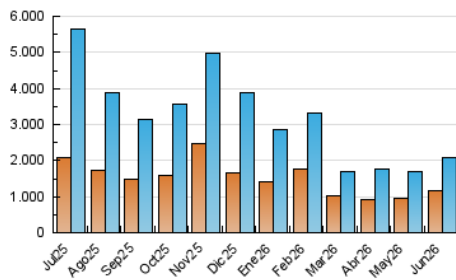

4.3 Por meses

N. únicos / Visitas (x 1000)