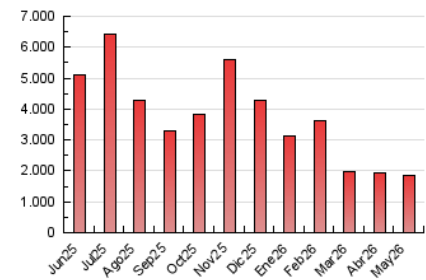

#### 3. Por día del mes (Nacional)

Día	N. únicos	Visitas	Páginas	Día	N. únicos	Visitas	Páginas	Día	N. únicos	Visitas	Páginas
1	15.055	16.497	19.426	11	50.432	55.647	62.086	21	42.616	48.879	56.986
2	12.537	13.853	16.187	12	46.984	52.678	59.787	22	49.845	56.575	66.994
3	79.274	80.885	87.567	13	39.190	41.632	48.425	23	50.650	56.126	64.858
4	32.210	33.965	40.287	14	41.865	46.254	52.063	24	33.387	36.796	41.853
5	27.308	29.430	33.333	15	80.725	90.450	102.641	25	53.894	59.909	70.225
6	34.616	37.013	42.186	16	63.945	68.708	77.065	26	56.092	61.475	69.485
7	23.829	27.203	30.685	17	49.251	54.022	58.289	27	60.605	65.611	76.706
8	15.037	17.209	19.780	18	59.697	67.459	76.826	28	54.752	60.448	66.421
9	19.915	21.142	24.802	19	50.891	57.454	63.920	29	106.383	114.329	128.282
10	69.223	73.888	81.791	20	38.800	43.732	50.493	30	67.525	76.310	83.059
								31	66.102	71.102	83.999

#### 4.1 Por día de la semana (promedio)

N. únicos / Visitas (x 100)

Páginas (x 100)

#### 4.2 Por franja horaria (promedio)

Visitas\_ (x 1000)

Páginas (x 1000)

#### 4.3 Por meses

N. únicos / Visitas (x 1000)

Páginas (x 1000)