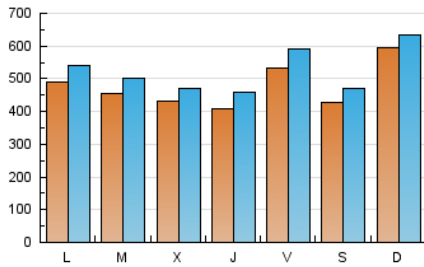

4. Gráficas (Nacional)

4.1 Por día de la semana (promedio)

N. únicos / Visitas (x 100)