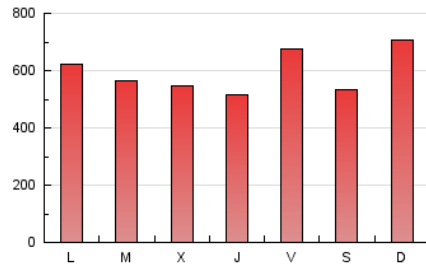

Páginas (x 100)