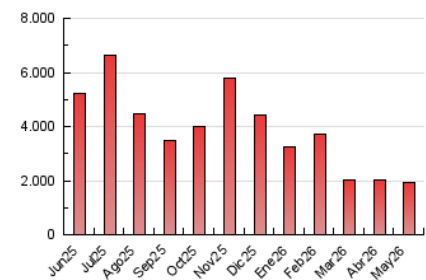

### 3. Por día del mes (Nacional e Internacional)

Día	N. únicos	Visitas	Páginas	Día	N. únicos	Visitas	Páginas	Día	N. únicos	Visitas	Páginas
<b>1</b>	15.929	17.419	21.481	<b>11</b>	51.548	56.962	64.543	<b>21</b>	43.518	49.895	59.245
<b>2</b>	13.233	14.633	18.102	<b>12</b>	47.752	53.943	61.866	<b>22</b>	50.796	57.642	69.278
<b>3</b>	80.097	81.664	89.575	<b>13</b>	40.197	42.814	50.703	<b>23</b>	51.537	56.959	66.972
<b>4</b>	33.075	34.957	42.369	<b>14</b>	42.892	47.890	54.402	<b>24</b>	34.061	37.507	43.610
<b>5</b>	28.214	30.334	35.370	<b>15</b>	83.627	93.891	107.069	<b>25</b>	54.930	61.261	72.475
<b>6</b>	35.479	38.123	44.303	<b>16</b>	65.425	70.060	79.678	<b>26</b>	57.526	62.962	71.892
<b>7</b>	24.685	27.990	32.581	<b>17</b>	50.403	55.159	60.526	<b>27</b>	61.697	66.707	79.073
<b>8</b>	15.792	18.082	21.712	<b>18</b>	60.721	69.143	79.239	<b>28</b>	55.934	61.791	68.727
<b>9</b>	20.511	21.808	26.539	<b>19</b>	52.222	59.093	66.701	<b>29</b>	108.296	116.356	131.607
<b>10</b>	70.211	75.388	83.958	<b>20</b>	40.002	44.694	52.882	<b>30</b>	68.722	77.683	85.619
								<b>31</b>	67.713	72.985	86.892

##### 4.1 Por día de la semana (promedio)

N. únicos / Visitas (x 100)

Páginas (x 100)

##### 4.2 Por franja horaria (promedio)

Visitas\_ (x 1000)

Páginas (x 1000)

##### 4.3 Por meses

N. únicos / Visitas (x 1000)

Páginas (x 1000)