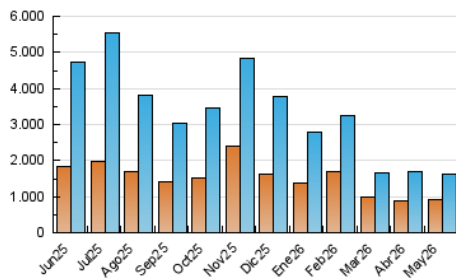

#### 4.1 Por día de la semana (promedio)

N. únicos / Visitas (x 100)

Páginas (x 100)

#### 4.2 Por franja horaria (promedio)

Visitas\_ (x 1000)

Páginas (x 1000)

#### 4.3 Por meses

N. únicos / Visitas (x 1000)

Páginas (x 1000)

## 5. Observaciones

Este Medio Electrónico de Comunicación ha sido medido por la herramienta Google Analytics de Google (GA4).