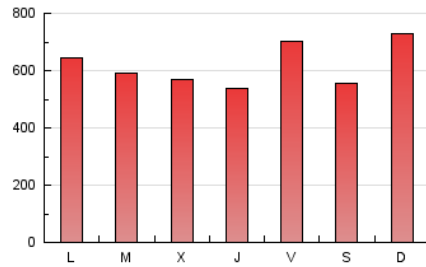

### 1. Cifras totales y promedios (Nacional e Internacional)

MES - AÑO	NAVEGADORES UNICOS	VISITAS	PAGINAS
Mayo - 2026	956.847	1.684.704	1.928.989
<b>PROMEDIO DIARIO</b>	<b>49.250</b>	<b>54.058</b>	<b>62.225</b>
<b>PROMEDIO LUNES-VIERNES</b>	47.849	52.950	61.310
<b>PROMEDIO SABADO-DOMINGO</b>	52.191	56.385	64.147
<b>PAGINAS / VISITAS</b>	1,15		
<b>DURACION MEDIA VISITAS</b>	0:01:09		
<b>TIEMPO INTERACCIÓN MEDIO</b>	0:00:49		

### 3. Por día del mes (Nacional e Internacional)

Día	N. únicos	Visitas	Páginas	Día	N. únicos	Visitas	Páginas	Día	N. únicos	Visitas	Páginas
<b>1</b>	15.929	17.419	21.481	<b>11</b>	51.548	56.962	64.543	<b>21</b>	43.518	49.895	59.245
<b>2</b>	13.233	14.633	18.102	<b>12</b>	47.752	53.943	61.866	<b>22</b>	50.796	57.642	69.278
<b>3</b>	80.097	81.664	89.575	<b>13</b>	40.197	42.814	50.703	<b>23</b>	51.537	56.959	66.972
<b>4</b>	33.075	34.957	42.369	<b>14</b>	42.892	47.890	54.402	<b>24</b>	34.061	37.507	43.610
<b>5</b>	28.214	30.334	35.370	<b>15</b>	83.627	93.891	107.069	<b>25</b>	54.930	61.261	72.475
<b>6</b>	35.479	38.123	44.303	<b>16</b>	65.425	70.060	79.678	<b>26</b>	57.526	62.962	71.892
<b>7</b>	24.685	27.990	32.581	<b>17</b>	50.403	55.159	60.526	<b>27</b>	61.697	66.707	79.073
<b>8</b>	15.792	18.082	21.712	<b>18</b>	60.721	69.143	79.239	<b>28</b>	55.934	61.791	68.727
<b>9</b>	20.511	21.808	26.539	<b>19</b>	52.222	59.093	66.701	<b>29</b>	108.296	116.356	131.607
<b>10</b>	70.211	75.388	83.958	<b>20</b>	40.002	44.694	52.882	<b>30</b>	68.722	77.683	85.619
								<b>31</b>	67.713	72.985	86.892

#### 4. Gráficas (Nacional e Internacional)

##### 4.1 Por día de la semana (promedio)

N. únicos / Visitas (x 100)

Páginas (x 100)