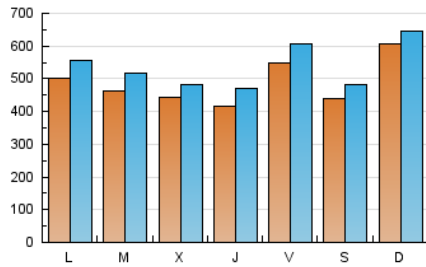

4. Gráficas (Nacional e Internacional)

4.1 Por día de la semana (promedio)

N. únicos / Visitas (x 100)