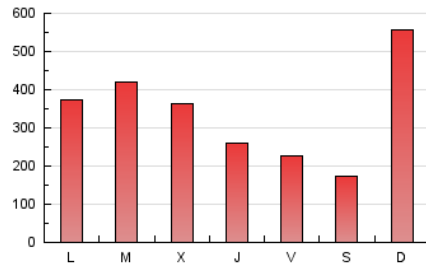

1. Cifras totales y promedios (Nacional)

MES - AÑO	NAVEGADORES UNICOS	VISITAS	PAGINAS
Mayo - 2022	688.147	1.209.263	1.085.839
PROMEDIO DIARIO	35.518	39.008	35.027
PROMEDIO LUNES-VIERNES	34.539	38.092	33.531
PROMEDIO SABADO-DOMINGO	37.912	41.250	38.685
PAGINAS / VISITAS	0,90		
DURACION MEDIA VISITAS	0:01:39		
DURACION MEDIA PAGINAS	0:06:19		

2. Secciones (Nacional)

	PAGINAS	%
HOME	78.334	7.21 %
RESTO	1.007.505	92.79 %

3. Por día del mes (Nacional)

Día	N. únicos	Visitas	Páginas	Día	N. únicos	Visitas	Páginas	Día	N. únicos	Visitas	Páginas
1	123.788	129.486	136.477	11	27.522	30.462	28.473	21	20.873	23.345	19.271
2	57.758	62.438	59.790	12	32.230	35.460	30.807	22	50.299	54.862	53.687
3	25.365	29.479	23.200	13	32.344	35.658	31.711	23	40.845	44.657	40.772
4	24.707	27.786	24.332	14	22.011	24.803	20.775	24	100.908	106.206	103.171
5	22.913	26.487	20.964	15	18.864	21.222	17.301	25	57.188	61.303	54.319
6	20.142	22.949	17.099	16	26.897	30.266	26.546	26	24.526	27.914	22.034
7	18.592	21.594	14.855	17	31.134	34.468	30.860	27	19.104	21.816	16.827
8	55.389	60.372	59.790	18	40.044	43.949	38.259	28	17.177	19.111	14.717
9	35.318	39.490	35.539	19	31.195	34.822	30.848	29	14.217	16.451	11.288
10	30.011	33.723	28.613	20	27.229	30.728	24.557	30	25.406	28.237	24.096
								31	27.075	29.719	24.861

4. Gráficas (Nacional)

4.1 Por día de la semana (promedio)

N. únicos / Visitas (x 100)

Páginas (x 100)

4.2 Por franja horaria (promedio)

Visitas_ (x 1000)

Páginas (x 1000)

4.3 Por meses