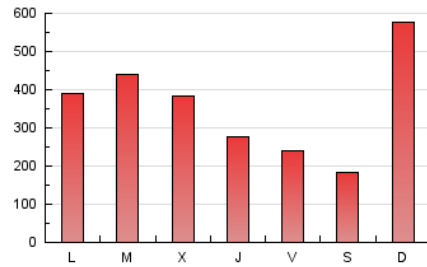

1. Cifras totales y promedios (Nacional e Internacional)

MES - AÑO	NAVEGADORES UNICOS	VISITAS	PAGINAS
Mayo - 2022	727.731	1.277.606	1.135.289
PROMEDIO DIARIO	37.482	41.213	36.622
PROMEDIO LUNES-VIERNES	36.579	40.375	35.184
PROMEDIO SABADO-DOMINGO	39.690	43.263	40.137
PAGINAS / VISITAS	0,89		
DURACION MEDIA VISITAS	0:01:40		
DURACION MEDIA PAGINAS	0:06:18		

2. Secciones (Nacional e Internacional)

	PAGINAS	%
HOME	80.665	7.11 %
RESTO	1.054.624	92.89 %

3. Por día del mes (Nacional e Internacional)

Día	N. únicos	Visitas	Páginas	Día	N. únicos	Visitas	Páginas	Día	N. únicos	Visitas	Páginas
1	126.554	132.636	139.227	11	29.157	32.325	29.812	21	22.119	24.873	20.183
2	59.721	64.675	61.379	12	34.148	37.647	32.308	22	52.437	57.170	55.516
3	27.078	31.467	24.461	13	34.208	37.659	33.172	23	42.971	47.074	42.482
4	26.653	29.902	25.892	14	23.608	26.595	21.927	24	104.164	109.805	106.120
5	24.612	28.444	22.192	15	20.100	22.664	18.157	25	60.996	65.184	57.525
6	22.008	24.982	18.443	16	28.524	32.221	27.934	26	26.414	30.110	23.581
7	20.135	23.317	15.788	17	33.074	36.643	32.501	27	20.732	23.662	18.072
8	58.218	63.429	62.366	18	42.803	46.998	40.558	28	18.455	20.628	15.742
9	37.559	42.006	37.469	19	33.469	37.220	32.613	29	15.586	18.055	12.326
10	31.738	35.724	30.011	20	28.952	32.867	25.911	30	27.054	30.107	25.470
								31	28.696	31.517	26.151

4. Gráficas (Nacional e Internacional)

4.1 Por día de la semana (promedio)

N. únicos / Visitas (x 100)

Páginas (x 100)

4.2 Por franja horaria (promedio)

Visitas_ (x 1000)

Páginas (x 1000)

4.3 Por meses