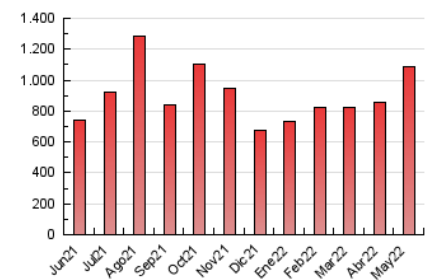

Páginas (x 1000)