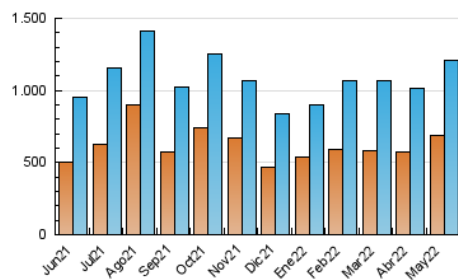

1. Cifras totales y promedios (Nacional)

MES - AÑO	NAVEGADORES UNICOS	VISITAS	PAGINAS
Mayo - 2022	688.147	1.209.263	1.085.839
PROMEDIO DIARIO	35.518	39.008	35.027
PROMEDIO LUNES-VIERNES	34.539	38.092	33.531
PROMEDIO SABADO-DOMINGO	37.912	41.250	38.685
PAGINAS / VISITAS	0,90		
DURACION MEDIA VISITAS	0:01:39		
DURACION MEDIA PAGINAS	0:06:19		

2. Secciones (Nacional)

	PAGINAS	%
HOME	78.334	7.21 %
RESTO	1.007.505	92.79 %

3. Por día del mes (Nacional)

Día	N. únicos	Visitas	Páginas	Día	N. únicos	Visitas	Páginas	Día	N. únicos	Visitas	Páginas
1	123.788	129.486	136.477	11	27.522	30.462	28.473	21	20.873	23.345	19.271
2	57.758	62.438	59.790	12	32.230	35.460	30.807	22	50.299	54.862	53.687
3	25.365	29.479	23.200	13	32.344	35.658	31.711	23	40.845	44.657	40.772
4	24.707	27.786	24.332	14	22.011	24.803	20.775	24	100.908	106.206	103.171
5	22.913	26.487	20.964	15	18.864	21.222	17.301	25	57.188	61.303	54.319
6	20.142	22.949	17.099	16	26.897	30.266	26.546	26	24.526	27.914	22.034
7	18.592	21.594	14.855	17	31.134	34.468	30.860	27	19.104	21.816	16.827
8	55.389	60.372	59.790	18	40.044	43.949	38.259	28	17.177	19.111	14.717
9	35.318	39.490	35.539	19	31.195	34.822	30.848	29	14.217	16.451	11.288
10	30.011	33.723	28.613	20	27.229	30.728	24.557	30	25.406	28.237	24.096
								31	27.075	29.719	24.861

4. Gráficas (Nacional)

4.1 Por día de la semana (promedio)

N. únicos / Visitas (x 100)

Páginas (x 100)

4.2 Por franja horaria (promedio)

Visitas_ (x 1000)

Páginas (x 1000)

4.3 Por meses

N. únicos / Visitas (x 1000)

Páginas (x 1000)

5. Observaciones

Este Medio Electrónico de Comunicación ha sido medido por la herramienta Google Analytics de Google

6. Definiciones básicas (Para más información ver Normas Técnicas para el Control de los Medios Electrónicos de Comunicación)