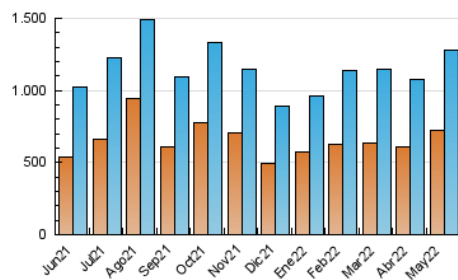

4.3 Por meses

N. únicos / Visitas (x 1000)