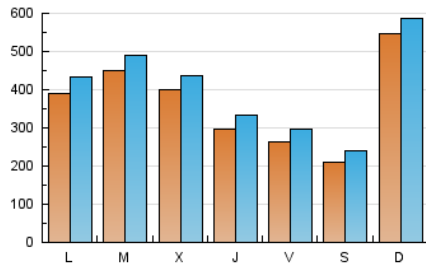

1. Cifras totales y promedios (Nacional e Internacional)

MES - AÑO	NAVEGADORES UNICOS	VISITAS	PAGINAS
Mayo - 2022	727.731	1.277.606	1.135.289
PROMEDIO DIARIO	37.482	41.213	36.622
PROMEDIO LUNES-VIERNES	36.579	40.375	35.184
PROMEDIO SABADO-DOMINGO	39.690	43.263	40.137
PAGINAS / VISITAS	0,89		
DURACION MEDIA VISITAS	0:01:40		
DURACION MEDIA PAGINAS	0:06:18		

2. Secciones (Nacional e Internacional)

	PAGINAS	%
HOME	80.665	7.11 %
RESTO	1.054.624	92.89 %

3. Por día del mes (Nacional e Internacional)

Día	N. únicos	Visitas	Páginas	Día	N. únicos	Visitas	Páginas	Día	N. únicos	Visitas	Páginas
1	126.554	132.636	139.227	11	29.157	32.325	29.812	21	22.119	24.873	20.183
2	59.721	64.675	61.379	12	34.148	37.647	32.308	22	52.437	57.170	55.516
3	27.078	31.467	24.461	13	34.208	37.659	33.172	23	42.971	47.074	42.482
4	26.653	29.902	25.892	14	23.608	26.595	21.927	24	104.164	109.805	106.120
5	24.612	28.444	22.192	15	20.100	22.664	18.157	25	60.996	65.184	57.525
6	22.008	24.982	18.443	16	28.524	32.221	27.934	26	26.414	30.110	23.581
7	20.135	23.317	15.788	17	33.074	36.643	32.501	27	20.732	23.662	18.072
8	58.218	63.429	62.366	18	42.803	46.998	40.558	28	18.455	20.628	15.742
9	37.559	42.006	37.469	19	33.469	37.220	32.613	29	15.586	18.055	12.326
10	31.738	35.724	30.011	20	28.952	32.867	25.911	30	27.054	30.107	25.470
								31	28.696	31.517	26.151

4. Gráficas (Nacional e Internacional)

4.1 Por día de la semana (promedio)

N. únicos / Visitas (x 100)

Páginas (x 100)

4.2 Por franja horaria (promedio)

Visitas_ (x 1000)

Páginas (x 1000)

4.3 Por meses