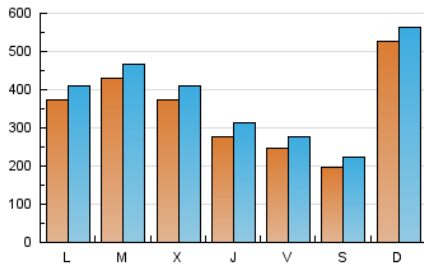

1. Cifras totales y promedios (Nacional)

MES - AÑO	NAVEGADORES UNICOS	VISITAS	PAGINAS
Mayo - 2022	688.147	1.209.263	1.085.839
PROMEDIO DIARIO	35.518	39.008	35.027
PROMEDIO LUNES-VIERNES	34.539	38.092	33.531
PROMEDIO SABADO-DOMINGO	37.912	41.250	38.685
PAGINAS / VISITAS	0,90		
DURACION MEDIA VISITAS	0:01:39		
DURACION MEDIA PAGINAS	0:06:19		

2. Secciones (Nacional)

	PAGINAS	%
HOME	78.334	7.21 %
RESTO	1.007.505	92.79 %

3. Por día del mes (Nacional)

Día	N. únicos	Visitas	Páginas	Día	N. únicos	Visitas	Páginas	Día	N. únicos	Visitas	Páginas
1	123.788	129.486	136.477	11	27.522	30.462	28.473	21	20.873	23.345	19.271
2	57.758	62.438	59.790	12	32.230	35.460	30.807	22	50.299	54.862	53.687
3	25.365	29.479	23.200	13	32.344	35.658	31.711	23	40.845	44.657	40.772
4	24.707	27.786	24.332	14	22.011	24.803	20.775	24	100.908	106.206	103.171
5	22.913	26.487	20.964	15	18.864	21.222	17.301	25	57.188	61.303	54.319
6	20.142	22.949	17.099	16	26.897	30.266	26.546	26	24.526	27.914	22.034
7	18.592	21.594	14.855	17	31.134	34.468	30.860	27	19.104	21.816	16.827
8	55.389	60.372	59.790	18	40.044	43.949	38.259	28	17.177	19.111	14.717
9	35.318	39.490	35.539	19	31.195	34.822	30.848	29	14.217	16.451	11.288
10	30.011	33.723	28.613	20	27.229	30.728	24.557	30	25.406	28.237	24.096
								31	27.075	29.719	24.861

4. Gráficas (Nacional)

4.1 Por día de la semana (promedio)

N. únicos / Visitas (x 100)

Páginas (x 100)

4.2 Por franja horaria (promedio)

Visitas_ (x 1000)

Páginas (x 1000)

4.3 Por meses