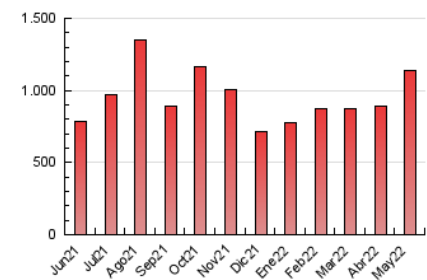

Páginas (x 1000)