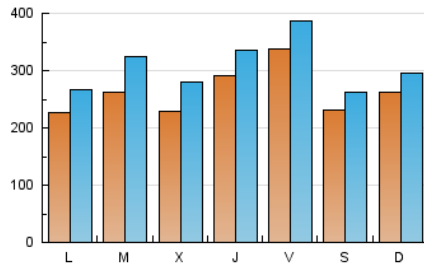

E-mail:

Clasificación: Noticias e Información

Sub-Clasificación: Noticias globales y actualidad

eldiariocv.es

1. Cifras totales y promedios (Nacional)

MES - AÑO	NAVEGADORES UNICOS	VISITAS	PAGINAS
Mayo - 2021	456.047	941.396	705.969
PROMEDIO DIARIO	26.081	30.368	22.773
PROMEDIO LUNES-VIERNES	26.757	31.568	23.168
PROMEDIO SABADO-DOMINGO	24.663	27.848	21.945
PAGINAS / VISITAS	0,75		
DURACION MEDIA VISITAS	0:01:42		
DURACION MEDIA PAGINAS	0:03:33		

2. Secciones (Nacional)

	PAGINAS	%
HOME	82.905	11.74 %
RESTO	623.064	88.26 %

3. Por día del mes (Nacional)

Día	N. únicos	Visitas	Páginas	Día	N. únicos	Visitas	Páginas	Día	N. únicos	Visitas	Páginas
1	20.045	23.947	13.750	11	22.083	26.301	17.872	21	33.294	38.265	30.998
2	23.215	26.398	21.028	12	25.391	29.595	22.369	22	30.118	32.916	28.250
3	23.801	27.964	20.615	13	38.910	43.442	38.419	23	19.235	21.753	16.792
4	34.077	46.603	25.519	14	27.091	31.474	24.552	24	17.879	21.219	14.292
5	24.170	32.414	13.948	15	19.124	21.762	16.028	25	24.508	28.036	22.432
6	34.853	40.459	31.011	16	37.615	41.810	38.222	26	18.810	22.554	15.309
7	51.046	56.978	51.342	17	23.473	27.746	20.344	27	19.309	22.737	15.551
8	25.712	28.764	23.374	18	24.170	29.007	19.871	28	23.662	27.681	19.957
9	23.820	27.801	19.309	19	23.388	27.404	20.586	29	20.924	23.203	19.199
10	25.198	28.830	21.805	20	23.711	27.151	21.244	30	26.825	30.122	23.498
								31	23.069	27.060	18.483

4. Gráficas (Nacional)

4.1 Por día de la semana (promedio)

N. únicos / Visitas (x 100)

Páginas (x 100)

4.2 Por franja horaria (promedio)

Visitas__ (x 1000)

Páginas (x 1000)

4.3 Por meses