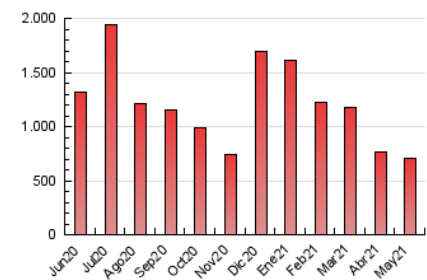

Páginas (x 1000)