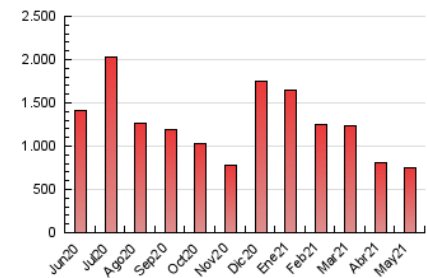

Páginas (x 1000)