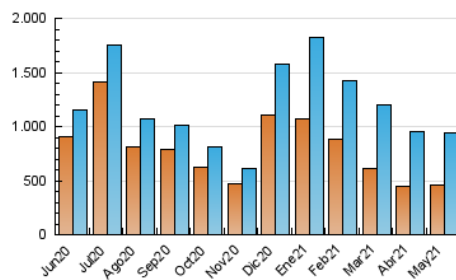

2. Secciones (Nacional)

	PAGINAS	%
HOME	82.905	11.74 %
RESTO	623.064	88.26 %

3. Por día del mes (Nacional)

Día	N. únicos	Visitas	Páginas	Día	N. únicos	Visitas	Páginas	Día	N. únicos	Visitas	Páginas
1	20.045	23.947	13.750	11	22.083	26.301	17.872	21	33.294	38.265	30.998
2	23.215	26.398	21.028	12	25.391	29.595	22.369	22	30.118	32.916	28.250
3	23.801	27.964	20.615	13	38.910	43.442	38.419	23	19.235	21.753	16.792
4	34.077	46.603	25.519	14	27.091	31.474	24.552	24	17.879	21.219	14.292
5	24.170	32.414	13.948	15	19.124	21.762	16.028	25	24.508	28.036	22.432
6	34.853	40.459	31.011	16	37.615	41.810	38.222	26	18.810	22.554	15.309
7	51.046	56.978	51.342	17	23.473	27.746	20.344	27	19.309	22.737	15.551
8	25.712	28.764	23.374	18	24.170	29.007	19.871	28	23.662	27.681	19.957
9	23.820	27.801	19.309	19	23.388	27.404	20.586	29	20.924	23.203	19.199
10	25.198	28.830	21.805	20	23.711	27.151	21.244	30	26.825	30.122	23.498
								31	23.069	27.060	18.483

4. Gráficas (Nacional)

4.1 Por día de la semana (promedio)

N. únicos / Visitas (x 100)

Páginas (x 100)

4.2 Por franja horaria (promedio)

Visitas__ (x 1000)

Páginas (x 1000)

4.3 Por meses

N. únicos / Visitas (x 1000)

Páginas (x 1000)

5. Observaciones

Este Medio Electrónico de Comunicación ha sido medido por la herramienta Google Analytics de Google

6. Definiciones básicas (Para más información ver Normas Técnicas para el Control de los Medios Electrónicos de Comunicación)

Visita:

Una secuencia ininterrumpida de páginas servidas a un usuario válido. Si dicho usuario no realiza peticiones de páginas en un periodo de tiempo (30 min) la siguiente petición constituirá el inicio de una nueva visita.