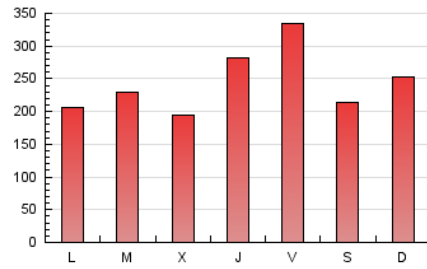

Sub-Clasificación: Noticias globales y actualidad

eldiario.es

1. Cifras totales y promedios (Nacional e Internacional)

MES - AÑO	NAVEGADORES UNICOS	VISITAS	PAGINAS
Mayo - 2021	495.206	1.013.057	752.318
PROMEDIO DIARIO	28.051	32.679	24.268
PROMEDIO LUNES-VIERNES	28.803	33.998	24.713
PROMEDIO SABADO-DOMINGO	26.471	29.910	23.335
PAGINAS / VISITAS	0,74		
DURACION MEDIA VISITAS	0:01:42		
DURACION MEDIA PAGINAS	0:03:40		

2. Secciones (Nacional e Internacional)

	PAGINAS	%
HOME	84.897	11.28 %
RESTO	667.421	88.72 %

3. Por día del mes (Nacional e Internacional)

Día	N. únicos	Visitas	Páginas	Día	N. únicos	Visitas	Páginas	Día	N. únicos	Visitas	Páginas
1	21.537	25.755	14.603	11	23.970	28.417	19.172	21	35.215	40.635	32.431
2	25.164	28.659	22.626	12	27.081	31.737	23.768	22	31.871	34.933	29.687
3	25.874	30.418	22.330	13	41.023	45.911	40.193	23	20.822	23.514	17.998
4	37.135	50.886	27.599	14	29.005	33.749	26.044	24	19.520	23.142	15.566
5	26.549	35.508	15.153	15	20.742	23.708	17.220	25	26.497	30.272	24.029
6	37.119	43.213	32.780	16	40.010	44.434	40.217	26	20.483	24.414	16.564
7	53.763	60.144	53.869	17	25.375	29.962	21.819	27	21.011	24.653	16.752
8	27.514	30.753	24.731	18	26.151	31.322	21.234	28	25.776	30.019	21.642
9	25.302	29.593	20.324	19	25.342	29.651	22.024	29	23.011	25.405	20.874
10	27.129	31.123	23.331	20	25.819	29.423	22.675	30	28.736	32.342	25.065
								31	25.030	29.362	19.998

4. Gráficas (Nacional e Internacional)

4.1 Por día de la semana (promedio)

N. únicos / Visitas (x 100)

Páginas (x 100)

4.2 Por franja horaria (promedio)

Visitas__ (x 1000)

Páginas (x 1000)

4.3 Por meses