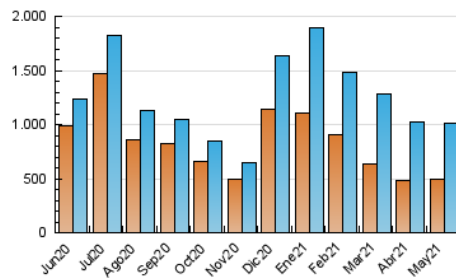

4.3 Por meses

N. únicos / Visitas (x 1000)