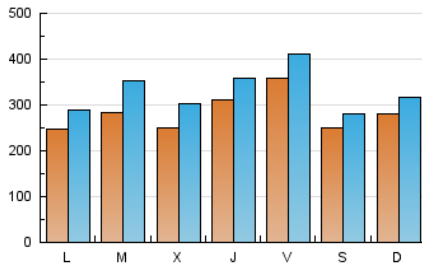

Sub-Clasificación: Noticias globales y actualidad

eldiario.es

1. Cifras totales y promedios (Nacional e Internacional)

MES - AÑO	NAVEGADORES UNICOS	VISITAS	PAGINAS
Mayo - 2021	495.206	1.013.057	752.318
PROMEDIO DIARIO	28.051	32.679	24.268
PROMEDIO LUNES-VIERNES	28.803	33.998	24.713
PROMEDIO SABADO-DOMINGO	26.471	29.910	23.335
PAGINAS / VISITAS	0,74		
DURACION MEDIA VISITAS	0:01:42		
DURACION MEDIA PAGINAS	0:03:40		

2. Secciones (Nacional e Internacional)

	PAGINAS	%
HOME	84.897	11.28 %
RESTO	667.421	88.72 %

3. Por día del mes (Nacional e Internacional)

Día	N. únicos	Visitas	Páginas	Día	N. únicos	Visitas	Páginas	Día	N. únicos	Visitas	Páginas
1	21.537	25.755	14.603	11	23.970	28.417	19.172	21	35.215	40.635	32.431
2	25.164	28.659	22.626	12	27.081	31.737	23.768	22	31.871	34.933	29.687
3	25.874	30.418	22.330	13	41.023	45.911	40.193	23	20.822	23.514	17.998
4	37.135	50.886	27.599	14	29.005	33.749	26.044	24	19.520	23.142	15.566
5	26.549	35.508	15.153	15	20.742	23.708	17.220	25	26.497	30.272	24.029
6	37.119	43.213	32.780	16	40.010	44.434	40.217	26	20.483	24.414	16.564
7	53.763	60.144	53.869	17	25.375	29.962	21.819	27	21.011	24.653	16.752
8	27.514	30.753	24.731	18	26.151	31.322	21.234	28	25.776	30.019	21.642
9	25.302	29.593	20.324	19	25.342	29.651	22.024	29	23.011	25.405	20.874
10	27.129	31.123	23.331	20	25.819	29.423	22.675	30	28.736	32.342	25.065
								31	25.030	29.362	19.998

4. Gráficas (Nacional e Internacional)

4.1 Por día de la semana (promedio)

N. únicos / Visitas (x 100)

Páginas (x 100)

4.2 Por franja horaria (promedio)

Visitas__ (x 1000)

Páginas (x 1000)

4.3 Por meses