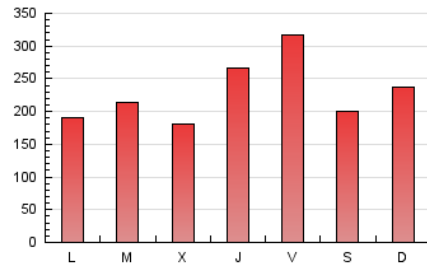

E-mail:

Clasificación: Noticias e Información

Sub-Clasificación: Noticias globales y actualidad

eldiariocv.es

1. Cifras totales y promedios (Nacional)

MES - AÑO	NAVEGADORES UNICOS	VISITAS	PAGINAS
Mayo - 2021	456.047	941.396	705.969
PROMEDIO DIARIO	26.081	30.368	22.773
PROMEDIO LUNES-VIERNES	26.757	31.568	23.168
PROMEDIO SABADO-DOMINGO	24.663	27.848	21.945
PAGINAS / VISITAS	0,75		
DURACION MEDIA VISITAS	0:01:42		
DURACION MEDIA PAGINAS	0:03:33		

2. Secciones (Nacional)

	PAGINAS	%
HOME	82.905	11.74 %
RESTO	623.064	88.26 %

3. Por día del mes (Nacional)

Día	N. únicos	Visitas	Páginas	Día	N. únicos	Visitas	Páginas	Día	N. únicos	Visitas	Páginas
1	20.045	23.947	13.750	11	22.083	26.301	17.872	21	33.294	38.265	30.998
2	23.215	26.398	21.028	12	25.391	29.595	22.369	22	30.118	32.916	28.250
3	23.801	27.964	20.615	13	38.910	43.442	38.419	23	19.235	21.753	16.792
4	34.077	46.603	25.519	14	27.091	31.474	24.552	24	17.879	21.219	14.292
5	24.170	32.414	13.948	15	19.124	21.762	16.028	25	24.508	28.036	22.432
6	34.853	40.459	31.011	16	37.615	41.810	38.222	26	18.810	22.554	15.309
7	51.046	56.978	51.342	17	23.473	27.746	20.344	27	19.309	22.737	15.551
8	25.712	28.764	23.374	18	24.170	29.007	19.871	28	23.662	27.681	19.957
9	23.820	27.801	19.309	19	23.388	27.404	20.586	29	20.924	23.203	19.199
10	25.198	28.830	21.805	20	23.711	27.151	21.244	30	26.825	30.122	23.498
								31	23.069	27.060	18.483

4. Gráficas (Nacional)

4.1 Por día de la semana (promedio)

N. únicos / Visitas (x 100)

Páginas (x 100)

4.2 Por franja horaria (promedio)

Visitas__ (x 1000)

Páginas (x 1000)

4.3 Por meses