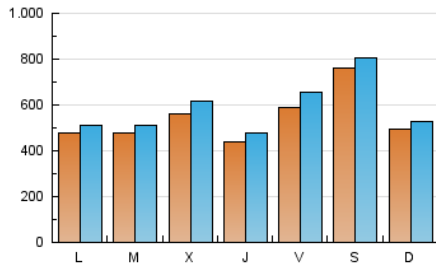

1. Cifras totales y promedios (Nacional e Internacional)

MES - AÑO	NAVEGADORES UNICOS	VISITAS	PAGINAS
Abril - 2026	920.726	1.754.747	2.009.252
PROMEDIO DIARIO	53.980	58.395	66.975
PROMEDIO LUNES-VIERNES	50.784	55.460	64.210
PROMEDIO SABADO-DOMINGO	62.768	66.465	74.580
PAGINAS / VISITAS	1,15		
DURACION MEDIA VISITAS	0:01:00		
TIEMPO INTERACCIÓN MEDIO	0:00:47		

2. Secciones (Nacional e Internacional)

	PAGINAS	%
HOME	54.385	2.71 %
RESTO	1.954.867	97.29 %

3. Por día del mes (Nacional e Internacional)

Día	N. únicos	Visitas	Páginas	Día	N. únicos	Visitas	Páginas	Día	N. únicos	Visitas	Páginas
1	36.468	40.467	47.342	11	183.674	193.749	212.325	21	61.189	66.591	78.301
2	18.597	19.676	24.509	12	57.205	60.461	65.919	22	60.629	66.179	74.682
3	19.346	20.915	25.473	13	23.441	24.813	29.690	23	37.362	41.194	47.125
4	36.604	39.716	46.690	14	35.906	38.151	45.198	24	28.255	30.865	36.553
5	25.565	27.572	32.059	15	59.854	66.539	77.697	25	56.886	59.667	67.486
6	15.783	17.340	21.138	16	88.945	99.419	114.141	26	23.851	25.465	29.286
7	62.726	67.143	73.744	17	53.909	60.106	68.742	27	47.373	52.464	60.333
8	97.533	105.402	119.116	18	27.281	28.305	34.686	28	30.258	32.975	39.525
9	55.096	59.399	66.989	19	91.076	96.783	108.192	29	26.551	29.260	34.447
10	135.152	150.178	171.804	20	104.802	110.815	131.459	30	18.076	20.238	24.601

4. Gráficas (Nacional e Internacional)

4.1 Por día de la semana (promedio)

N. únicos / Visitas (x 100)

Páginas (x 100)

4.2 Por franja horaria (promedio)

Visitas_ (x 1000)

Páginas (x 1000)

4.3 Por meses