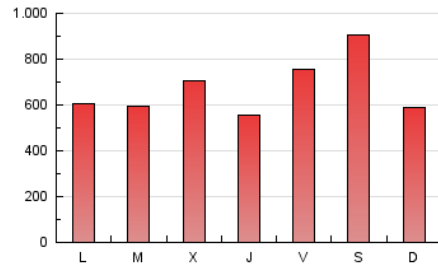

1. Cifras totales y promedios (Nacional e Internacional)

MES - AÑO	NAVEGADORES UNICOS	VISITAS	PAGINAS
Abril - 2026	920.726	1.754.747	2.009.252
PROMEDIO DIARIO	53.980	58.395	66.975
PROMEDIO LUNES-VIERNES	50.784	55.460	64.210
PROMEDIO SABADO-DOMINGO	62.768	66.465	74.580
PAGINAS / VISITAS	1,15		
DURACION MEDIA VISITAS	0:01:00		
TIEMPO INTERACCIÓN MEDIO	0:00:47		

2. Secciones (Nacional e Internacional)

	PAGINAS	%
HOME	54.385	2.71 %
RESTO	1.954.867	97.29 %

3. Por día del mes (Nacional e Internacional)

Día	N. únicos	Visitas	Páginas	Día	N. únicos	Visitas	Páginas	Día	N. únicos	Visitas	Páginas
1	36.468	40.467	47.342	11	183.674	193.749	212.325	21	61.189	66.591	78.301
2	18.597	19.676	24.509	12	57.205	60.461	65.919	22	60.629	66.179	74.682
3	19.346	20.915	25.473	13	23.441	24.813	29.690	23	37.362	41.194	47.125
4	36.604	39.716	46.690	14	35.906	38.151	45.198	24	28.255	30.865	36.553
5	25.565	27.572	32.059	15	59.854	66.539	77.697	25	56.886	59.667	67.486
6	15.783	17.340	21.138	16	88.945	99.419	114.141	26	23.851	25.465	29.286
7	62.726	67.143	73.744	17	53.909	60.106	68.742	27	47.373	52.464	60.333
8	97.533	105.402	119.116	18	27.281	28.305	34.686	28	30.258	32.975	39.525
9	55.096	59.399	66.989	19	91.076	96.783	108.192	29	26.551	29.260	34.447
10	135.152	150.178	171.804	20	104.802	110.815	131.459	30	18.076	20.238	24.601

4. Gráficas (Nacional e Internacional)

4.1 Por día de la semana (promedio)

N. únicos / Visitas (x 100)

Páginas (x 100)

4.2 Por franja horaria (promedio)

Visitas_ (x 1000)

Páginas (x 1000)

4.3 Por meses