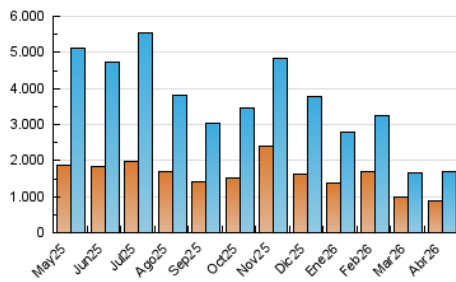

2. Secciones (Nacional)

	PAGINAS	%
HOME	53.068	2.74 %
RESTO	1.885.604	97.26 %

3. Por día del mes (Nacional)

Día	N. únicos	Visitas	Páginas	Día	N. únicos	Visitas	Páginas	Día	N. únicos	Visitas	Páginas
1	34.800	38.218	44.241	11	182.468	192.032	209.504	21	59.793	65.065	75.580
2	17.641	18.714	22.402	12	56.349	59.473	64.054	22	58.982	64.727	71.711
3	18.580	20.097	23.566	13	22.861	24.148	28.057	23	36.428	40.026	44.838
4	35.785	38.657	44.721	14	34.939	37.349	43.150	24	27.243	29.651	34.403
5	24.926	26.785	30.474	15	58.431	64.961	74.931	25	55.703	58.341	65.049
6	15.037	16.624	19.291	16	87.244	97.222	111.295	26	23.150	24.578	27.378
7	61.777	66.244	71.705	17	52.690	58.655	66.346	27	45.936	51.047	57.467
8	96.425	104.146	116.737	18	26.410	27.561	32.745	28	29.261	31.773	37.216
9	53.870	58.414	64.485	19	89.817	95.802	105.814	29	25.489	28.142	32.051
10	133.451	147.513	168.399	20	103.374	108.962	128.747	30	16.938	18.932	22.315

4. Gráficas (Nacional)

4.1 Por día de la semana (promedio)

N. únicos / Visitas (x 100)

Páginas (x 100)

4.2 Por franja horaria (promedio)

Visitas_ (x 1000)

Páginas (x 1000)

4.3 Por meses

N. únicos / Visitas (x 1000)

Páginas (x 1000)

5. Observaciones

Este Medio Electrónico de Comunicación ha sido medido por la herramienta Google Analytics de Google (GA4).

6. Definiciones básicas (Para más información ver Normas Técnicas para el Control de los Medios Electrónicos de Comunicación)

Página Vista:

Conjunto de ficheros enviado a un usuario como resultado de una petición del mismo recibida por el servidor. Cuando la página está formada por varios marcos (frames), el conjunto de los mismos tendrá, a efectos de cómputo, la consideración de una página unitaria.