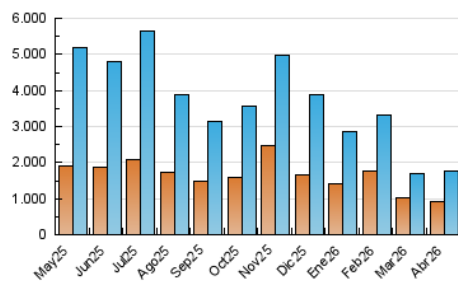

4.3 Por meses

N. únicos / Visitas (x 1000)