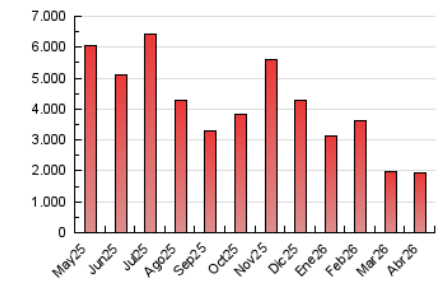

1. Cifras totales y promedios (Nacional)

MES - AÑO	NAVEGADORES UNICOS	VISITAS	PAGINAS
Abril - 2026	892.514	1.708.679	1.938.672
PROMEDIO DIARIO	52.860	57.129	64.622
PROMEDIO LUNES-VIERNES	49.600	54.120	61.770
PROMEDIO SABADO-DOMINGO	61.826	65.404	72.467
PAGINAS / VISITAS	1,13		
DURACION MEDIA VISITAS	0:01:00		
TIEMPO INTERACCIÓN MEDIO	0:00:47		

2. Secciones (Nacional)

	PAGINAS	%
HOME	53.068	2.74 %
RESTO	1.885.604	97.26 %

3. Por día del mes (Nacional)

Día	N. únicos	Visitas	Páginas	Día	N. únicos	Visitas	Páginas	Día	N. únicos	Visitas	Páginas
1	34.800	38.218	44.241	11	182.468	192.032	209.504	21	59.793	65.065	75.580
2	17.641	18.714	22.402	12	56.349	59.473	64.054	22	58.982	64.727	71.711
3	18.580	20.097	23.566	13	22.861	24.148	28.057	23	36.428	40.026	44.838
4	35.785	38.657	44.721	14	34.939	37.349	43.150	24	27.243	29.651	34.403
5	24.926	26.785	30.474	15	58.431	64.961	74.931	25	55.703	58.341	65.049
6	15.037	16.624	19.291	16	87.244	97.222	111.295	26	23.150	24.578	27.378
7	61.777	66.244	71.705	17	52.690	58.655	66.346	27	45.936	51.047	57.467
8	96.425	104.146	116.737	18	26.410	27.561	32.745	28	29.261	31.773	37.216
9	53.870	58.414	64.485	19	89.817	95.802	105.814	29	25.489	28.142	32.051
10	133.451	147.513	168.399	20	103.374	108.962	128.747	30	16.938	18.932	22.315

4. Gráficas (Nacional)

4.1 Por día de la semana (promedio)

N. únicos / Visitas (x 100)

Páginas (x 100)

4.2 Por franja horaria (promedio)

Visitas_ (x 1000)

Páginas (x 1000)

4.3 Por meses

N. únicos / Visitas (x 1000)

Páginas (x 1000)

5. Observaciones

Este Medio Electrónico de Comunicación ha sido medido por la herramienta Google Analytics de Google (GA4).

6. Definiciones básicas (Para más información ver Normas Técnicas para el Control de los Medios Electrónicos de Comunicación)