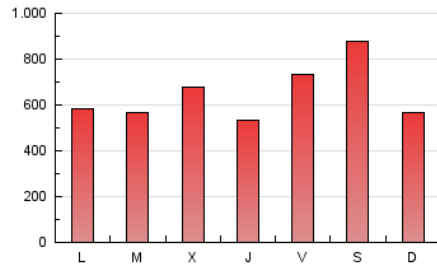

1. Cifras totales y promedios (Nacional)

MES - AÑO	NAVEGADORES UNICOS	VISITAS	PAGINAS
Abril - 2026	892.514	1.708.679	1.938.672
PROMEDIO DIARIO	52.860	57.129	64.622
PROMEDIO LUNES-VIERNES	49.600	54.120	61.770
PROMEDIO SABADO-DOMINGO	61.826	65.404	72.467
PAGINAS / VISITAS	1,13		
DURACION MEDIA VISITAS	0:01:00		
TIEMPO INTERACCIÓN MEDIO	0:00:47		

2. Secciones (Nacional)

	PAGINAS	%
HOME	53.068	2.74 %
RESTO	1.885.604	97.26 %

3. Por día del mes (Nacional)

Día	N. únicos	Visitas	Páginas	Día	N. únicos	Visitas	Páginas	Día	N. únicos	Visitas	Páginas
1	34.800	38.218	44.241	11	182.468	192.032	209.504	21	59.793	65.065	75.580
2	17.641	18.714	22.402	12	56.349	59.473	64.054	22	58.982	64.727	71.711
3	18.580	20.097	23.566	13	22.861	24.148	28.057	23	36.428	40.026	44.838
4	35.785	38.657	44.721	14	34.939	37.349	43.150	24	27.243	29.651	34.403
5	24.926	26.785	30.474	15	58.431	64.961	74.931	25	55.703	58.341	65.049
6	15.037	16.624	19.291	16	87.244	97.222	111.295	26	23.150	24.578	27.378
7	61.777	66.244	71.705	17	52.690	58.655	66.346	27	45.936	51.047	57.467
8	96.425	104.146	116.737	18	26.410	27.561	32.745	28	29.261	31.773	37.216
9	53.870	58.414	64.485	19	89.817	95.802	105.814	29	25.489	28.142	32.051
10	133.451	147.513	168.399	20	103.374	108.962	128.747	30	16.938	18.932	22.315

4. Gráficas (Nacional)

4.1 Por día de la semana (promedio)

N. únicos / Visitas (x 100)

Páginas (x 100)

4.2 Por franja horaria (promedio)

Visitas_ (x 1000)

Páginas (x 1000)

4.3 Por meses