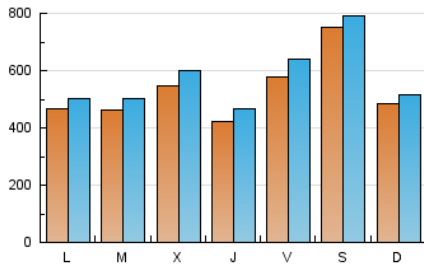

1. Cifras totales y promedios (Nacional)

MES - AÑO	NAVEGADORES UNICOS	VISITAS	PAGINAS
Abril - 2026	892.514	1.708.679	1.938.672
PROMEDIO DIARIO	52.860	57.129	64.622
PROMEDIO LUNES-VIERNES	49.600	54.120	61.770
PROMEDIO SABADO-DOMINGO	61.826	65.404	72.467
PAGINAS / VISITAS	1,13		
DURACION MEDIA VISITAS	0:01:00		
TIEMPO INTERACCIÓN MEDIO	0:00:47		

2. Secciones (Nacional)

	PAGINAS	%
HOME	53.068	2.74 %
RESTO	1.885.604	97.26 %

3. Por día del mes (Nacional)

Día	N. únicos	Visitas	Páginas	Día	N. únicos	Visitas	Páginas	Día	N. únicos	Visitas	Páginas
1	34.800	38.218	44.241	11	182.468	192.032	209.504	21	59.793	65.065	75.580
2	17.641	18.714	22.402	12	56.349	59.473	64.054	22	58.982	64.727	71.711
3	18.580	20.097	23.566	13	22.861	24.148	28.057	23	36.428	40.026	44.838
4	35.785	38.657	44.721	14	34.939	37.349	43.150	24	27.243	29.651	34.403
5	24.926	26.785	30.474	15	58.431	64.961	74.931	25	55.703	58.341	65.049
6	15.037	16.624	19.291	16	87.244	97.222	111.295	26	23.150	24.578	27.378
7	61.777	66.244	71.705	17	52.690	58.655	66.346	27	45.936	51.047	57.467
8	96.425	104.146	116.737	18	26.410	27.561	32.745	28	29.261	31.773	37.216
9	53.870	58.414	64.485	19	89.817	95.802	105.814	29	25.489	28.142	32.051
10	133.451	147.513	168.399	20	103.374	108.962	128.747	30	16.938	18.932	22.315

4. Gráficas (Nacional)

4.1 Por día de la semana (promedio)

N. únicos / Visitas (x 100)

Páginas (x 100)

4.2 Por franja horaria (promedio)

Visitas_ (x 1000)

Páginas (x 1000)

4.3 Por meses