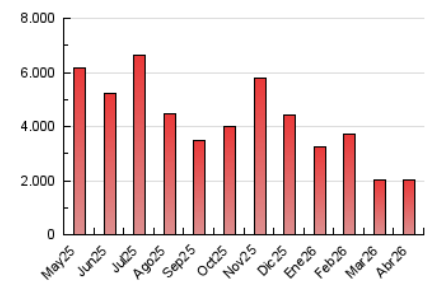

Páginas (x 1000)