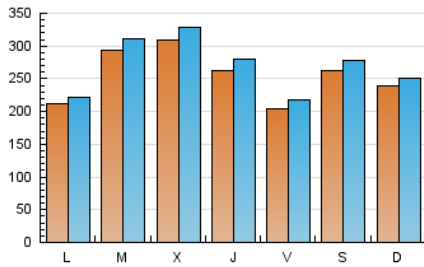

1. Cifras totales y promedios (Nacional e Internacional)

MES - AÑO	NAVEGADORES UNICOS	VISITAS	PAGINAS
Abril - 2023	543.505	808.468	952.761
PROMEDIO DIARIO	25.442	26.949	31.759
PROMEDIO LUNES-VIERNES	25.627	27.213	32.158
PROMEDIO SABADO-DOMINGO	25.072	26.422	30.961
PAGINAS / VISITAS	1,18		
DURACION MEDIA VISITAS	0:00:50		
DURACION MEDIA PAGINAS	0:04:22		

2. Secciones (Nacional e Internacional)

	PAGINAS	%
HOME	60.671	6.37 %
RESTO	892.090	93.63 %

3. Por día del mes (Nacional e Internacional)

Día	N. únicos	Visitas	Páginas	Día	N. únicos	Visitas	Páginas	Día	N. únicos	Visitas	Páginas
1	50.745	54.197	62.124	11	27.360	28.847	34.022	21	14.958	16.023	19.927
2	34.163	36.287	42.838	12	22.495	23.672	28.626	22	9.030	9.695	12.436
3	17.731	19.213	24.335	13	27.078	28.844	34.395	23	16.006	16.901	20.205
4	54.447	57.537	65.535	14	17.654	18.787	22.823	24	16.873	17.814	21.186
5	50.551	53.447	60.360	15	15.854	16.706	19.935	25	17.689	18.830	22.983
6	28.557	30.210	35.383	16	22.537	23.630	27.054	26	31.068	33.312	39.405
7	21.227	22.388	26.890	17	22.566	23.346	27.452	27	39.319	42.499	48.766
8	24.824	25.594	30.059	18	18.027	19.168	23.240	28	28.166	29.954	34.562
9	31.122	32.151	37.461	19	19.623	21.108	25.424	29	30.853	32.579	37.726
10	27.260	28.601	33.939	20	9.892	10.651	13.900	30	15.587	16.477	19.770

4. Gráficas (Nacional e Internacional)

4.1 Por día de la semana (promedio)

N. únicos / Visitas (x 100)

Páginas (x 100)

4.2 Por franja horaria (promedio)

Visitas_ (x 1000)

Páginas (x 1000)

4.3 Por meses