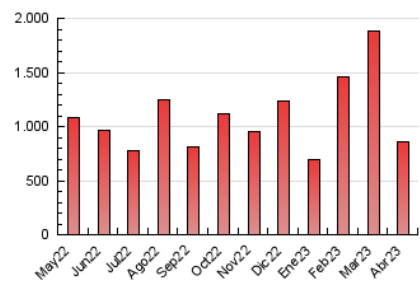

Páginas (x 1000)