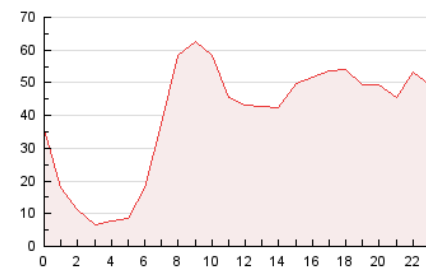

2. Secciones (Nacional e Internacional)

	PAGINAS	%
HOME	60.671	6.37 %
RESTO	892.090	93.63 %

3. Por día del mes (Nacional e Internacional)

Día	N. únicos	Visitas	Páginas	Día	N. únicos	Visitas	Páginas	Día	N. únicos	Visitas	Páginas
1	50.745	54.197	62.124	11	27.360	28.847	34.022	21	14.958	16.023	19.927
2	34.163	36.287	42.838	12	22.495	23.672	28.626	22	9.030	9.695	12.436
3	17.731	19.213	24.335	13	27.078	28.844	34.395	23	16.006	16.901	20.205
4	54.447	57.537	65.535	14	17.654	18.787	22.823	24	16.873	17.814	21.186
5	50.551	53.447	60.360	15	15.854	16.706	19.935	25	17.689	18.830	22.983
6	28.557	30.210	35.383	16	22.537	23.630	27.054	26	31.068	33.312	39.405
7	21.227	22.388	26.890	17	22.566	23.346	27.452	27	39.319	42.499	48.766
8	24.824	25.594	30.059	18	18.027	19.168	23.240	28	28.166	29.954	34.562
9	31.122	32.151	37.461	19	19.623	21.108	25.424	29	30.853	32.579	37.726
10	27.260	28.601	33.939	20	9.892	10.651	13.900	30	15.587	16.477	19.770

4. Gráficas (Nacional e Internacional)

4.1 Por día de la semana (promedio)

N. únicos / Visitas (x 100)

Páginas (x 100)

4.2 Por franja horaria (promedio)

Visitas_ (x 1000)

Páginas (x 1000)

4.3 Por meses