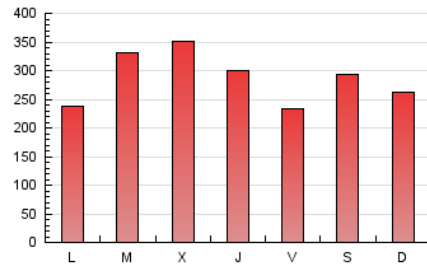

1. Cifras totales y promedios (Nacional)

MES - AÑO	NAVEGADORES UNICOS	VISITAS	PAGINAS
Abril - 2023	504.747	754.182	860.455
PROMEDIO DIARIO	23.773	25.139	28.682
PROMEDIO LUNES-VIERNES	23.995	25.436	29.102
PROMEDIO SABADO-DOMINGO	23.330	24.547	27.842
PAGINAS / VISITAS	1,14		
DURACION MEDIA VISITAS	0:00:48		
DURACION MEDIA PAGINAS	0:05:15		

2. Secciones (Nacional)

	PAGINAS	%
HOME	55.061	6.40 %
RESTO	805.394	93.60 %

3. Por día del mes (Nacional)

Día	N. únicos	Visitas	Páginas	Día	N. únicos	Visitas	Páginas	Día	N. únicos	Visitas	Páginas
1	47.757	51.040	57.484	11	25.504	26.797	30.752	21	13.798	14.681	17.469
2	31.198	33.119	38.255	12	20.732	21.842	25.417	22	8.252	8.833	10.391
3	15.963	17.142	20.797	13	25.444	27.068	31.290	23	15.027	15.766	17.904
4	51.367	54.278	60.680	14	16.348	17.375	20.122	24	15.736	16.552	18.804
5	48.077	50.847	56.462	15	14.882	15.642	17.685	25	16.421	17.418	20.444
6	26.794	28.329	32.214	16	21.102	22.096	24.438	26	29.442	31.546	36.289
7	19.670	20.727	23.988	17	21.252	21.892	24.667	27	37.493	40.482	45.505
8	23.482	24.171	27.465	18	16.762	17.742	20.593	28	26.891	28.580	32.090
9	28.787	29.660	33.594	19	18.192	19.541	22.563	29	28.474	30.039	33.892
10	25.287	26.494	30.463	20	8.722	9.378	11.429	30	14.335	15.105	17.309

4. Gráficas (Nacional)

4.1 Por día de la semana (promedio)

N. únicos / Visitas (x 100)

Páginas (x 100)

4.2 Por franja horaria (promedio)

Visitas_ (x 1000)

Páginas (x 1000)

4.3 Por meses