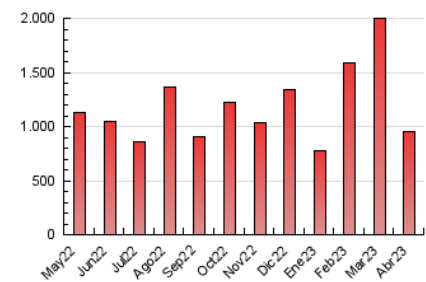

Páginas (x 1000)