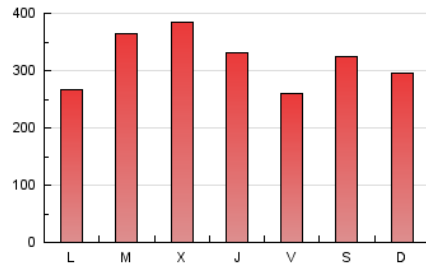

1. Cifras totales y promedios (Nacional e Internacional)

MES - AÑO	NAVEGADORES UNICOS	VISITAS	PAGINAS
Abril - 2023	543.505	808.468	952.761
PROMEDIO DIARIO	25.442	26.949	31.759
PROMEDIO LUNES-VIERNES	25.627	27.213	32.158
PROMEDIO SABADO-DOMINGO	25.072	26.422	30.961
PAGINAS / VISITAS	1,18		
DURACION MEDIA VISITAS	0:00:50		
DURACION MEDIA PAGINAS	0:04:22		

2. Secciones (Nacional e Internacional)

	PAGINAS	%
HOME	60.671	6.37 %
RESTO	892.090	93.63 %

3. Por día del mes (Nacional e Internacional)

Día	N. únicos	Visitas	Páginas	Día	N. únicos	Visitas	Páginas	Día	N. únicos	Visitas	Páginas
1	50.745	54.197	62.124	11	27.360	28.847	34.022	21	14.958	16.023	19.927
2	34.163	36.287	42.838	12	22.495	23.672	28.626	22	9.030	9.695	12.436
3	17.731	19.213	24.335	13	27.078	28.844	34.395	23	16.006	16.901	20.205
4	54.447	57.537	65.535	14	17.654	18.787	22.823	24	16.873	17.814	21.186
5	50.551	53.447	60.360	15	15.854	16.706	19.935	25	17.689	18.830	22.983
6	28.557	30.210	35.383	16	22.537	23.630	27.054	26	31.068	33.312	39.405
7	21.227	22.388	26.890	17	22.566	23.346	27.452	27	39.319	42.499	48.766
8	24.824	25.594	30.059	18	18.027	19.168	23.240	28	28.166	29.954	34.562
9	31.122	32.151	37.461	19	19.623	21.108	25.424	29	30.853	32.579	37.726
10	27.260	28.601	33.939	20	9.892	10.651	13.900	30	15.587	16.477	19.770

4. Gráficas (Nacional e Internacional)

4.1 Por día de la semana (promedio)

N. únicos / Visitas (x 100)

Páginas (x 100)

4.2 Por franja horaria (promedio)

Visitas_ (x 1000)

Páginas (x 1000)

4.3 Por meses