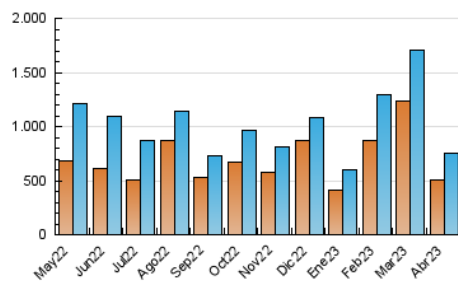

4.3 Por meses

N. únicos / Visitas (x 1000)