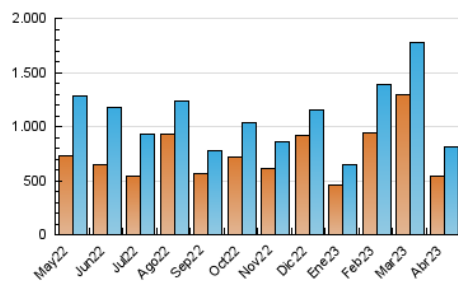

4.3 Por meses

N. únicos / Visitas (x 1000)