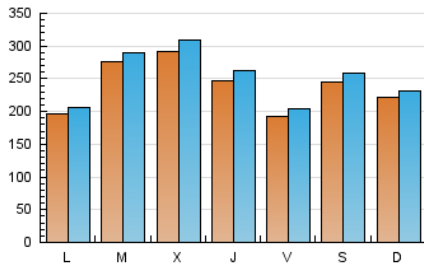

1. Cifras totales y promedios (Nacional)

MES - AÑO	NAVEGADORES UNICOS	VISITAS	PAGINAS
Abril - 2023	504.747	754.182	860.455
PROMEDIO DIARIO	23.773	25.139	28.682
PROMEDIO LUNES-VIERNES	23.995	25.436	29.102
PROMEDIO SABADO-DOMINGO	23.330	24.547	27.842
PAGINAS / VISITAS	1,14		
DURACION MEDIA VISITAS	0:00:48		
DURACION MEDIA PAGINAS	0:05:15		

2. Secciones (Nacional)

	PAGINAS	%
HOME	55.061	6.40 %
RESTO	805.394	93.60 %

3. Por día del mes (Nacional)

Día	N. únicos	Visitas	Páginas	Día	N. únicos	Visitas	Páginas	Día	N. únicos	Visitas	Páginas
1	47.757	51.040	57.484	11	25.504	26.797	30.752	21	13.798	14.681	17.469
2	31.198	33.119	38.255	12	20.732	21.842	25.417	22	8.252	8.833	10.391
3	15.963	17.142	20.797	13	25.444	27.068	31.290	23	15.027	15.766	17.904
4	51.367	54.278	60.680	14	16.348	17.375	20.122	24	15.736	16.552	18.804
5	48.077	50.847	56.462	15	14.882	15.642	17.685	25	16.421	17.418	20.444
6	26.794	28.329	32.214	16	21.102	22.096	24.438	26	29.442	31.546	36.289
7	19.670	20.727	23.988	17	21.252	21.892	24.667	27	37.493	40.482	45.505
8	23.482	24.171	27.465	18	16.762	17.742	20.593	28	26.891	28.580	32.090
9	28.787	29.660	33.594	19	18.192	19.541	22.563	29	28.474	30.039	33.892
10	25.287	26.494	30.463	20	8.722	9.378	11.429	30	14.335	15.105	17.309

4. Gráficas (Nacional)

4.1 Por día de la semana (promedio)

N. únicos / Visitas (x 100)

Páginas (x 100)

4.2 Por franja horaria (promedio)

Visitas_ (x 1000)

Páginas (x 1000)

4.3 Por meses